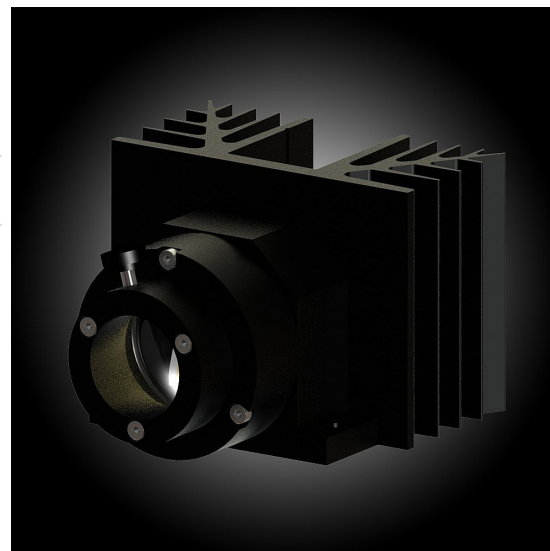

Ljusgenerator Mini Pixis 15 W 4000K 30 mm Pot

Fiberprojektor med 30 mm anslutning och inbyggd potentiometer.

Levereras utan stickkontakt.

Mått	113 x 100 x 75 mm
Vikt	0,8 kg
Färg	Svart
Standard/märkning	CE
	RoHS
Material	Aluminium
Garanti	3 år, inkl drivdon
Färgtemperatur / CCT	4000K
Finns även med CCT	3000K
Färgåtergivning / CRI(Ra)	97
Färgåtergivning / CRI(R9)	>90
Ljusflöde	1450 lm
Styrning	Inbyggd potentiometer
Effekt system	15 W
Motsvarar halogen	ca 42 W
Spänning	230 VAC
Livslängd	>50000 h
Kylning	Passiv
Fiberanslutning	Ø30 mm
Ljuskälla	LED

Variant	Artikelnr	EAN
	GEL00010	