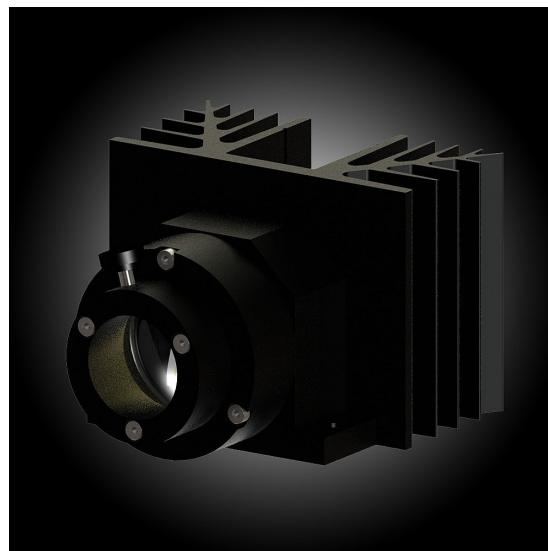

## Ljusgenerator Mini Pixis 15 W 4000K 30 mm Pot

Fiberprojektor med 30 mm anslutning och inbyggd potentiometer.

Levereras utan stickkontakt.

<b>Mått</b>	113 x 100 x 75 mm
<b>Vikt</b>	0,8 kg
<b>Färg</b>	Svart
<b>Standard/märkning</b>	CE
	RoHS
<b>Material</b>	Aluminium
<b>Garanti</b>	3 år, inkl drivdon
<b>Färgtemperatur / CCT</b>	4000K
<b>Finns även med CCT</b>	3000K
<b>Färgåtergivning / CRI(Ra)</b>	97
<b>Färgåtergivning / CRI(R9)</b>	>90
<b>Ljusflöde</b>	1450 lm
<b>Styrning</b>	Inbyggd potentiometer
<b>Effekt system</b>	15 W
<b>Motsvarar halogen</b>	ca 42 W
<b>Spänning</b>	230 VAC
<b>Livslängd</b>	>50000 h
<b>Kylning</b>	Passiv
<b>Fiberanslutning</b>	Ø30 mm
<b>Ljuskälla</b>	LED

Variant	Artikelnr	EAN
	GEL00010	