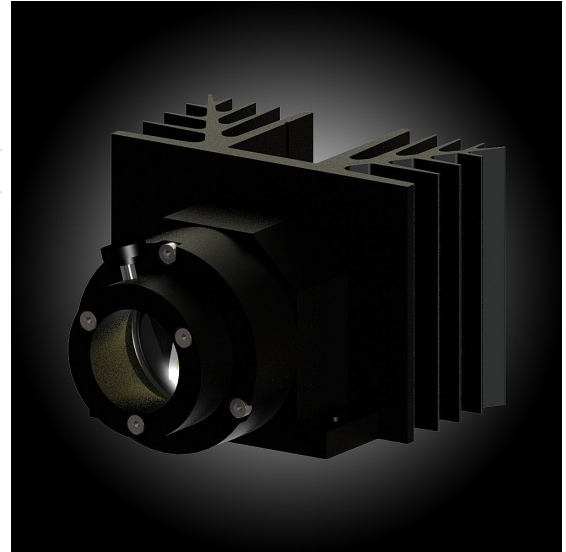

Ljusgenerator Mini Pixis 15 W 3000K 30 mm Pot

Fiberprojektor med 30 mm anslutning och inbyggd potentiometer.

Mått	113x100x75 mm
Vikt	0,8 kg
Färg	Svart
Standard	CE
Material	Aluminium
Garanti	3 år
Färgtemperatur / CCT	3000K
Finns även med CCT	4000K
Färgåtergivning / CRI(Ra)	97
Färgåtergivning / CRI(R9)	> 90
Ljusflöde	1415 lm
Effekt system	15 W
Spänning	230 VAC
Livslängd	>50000 h
Kylning	Passiv
Dimmer	Inbyggd potentiometer
Ljuskälla	LED COB

Variant	Artikelnr	EAN
	GEL00015	