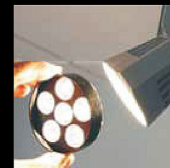

Artic56 3000K Vit

Basarmatur för lite högre höjd eller större ytor.

Artic 56: Museumspoten som fixar det mesta till ett fördelaktigt pris.

- 56W High-Power LED-chip 3800 Lumen 3000K Ra 90+
- Enkelt att byta mellan spot, medium och flodlins
- Inbyggd dimmer
- Multiadapter för alla 3-fasskenor, enkel fasväljare, roterbar 365°
- Armaturhus i gjuten aluminium för bästa kylning
- 5 års garanti på armatur och LED-chip
- Helt ihopfällbar, lätt att transportera och förvara
- Finns i vit, svart eller grått
- LED-chip ger mindre UV och IR, vilket lämpar sig för känsliga material

Variant	Artikelnr	EAN
Spot-12°	16105611	
Medium-31°	16105621	
Flood-50°	16105631	

Nytt 56W High-Power LED-chip 3800 Lumen 3000K Ra 90+

Inbyggd steglös dimmer.

Frontlins smal, medium eller bredstrålande.

Enkelt att byta.