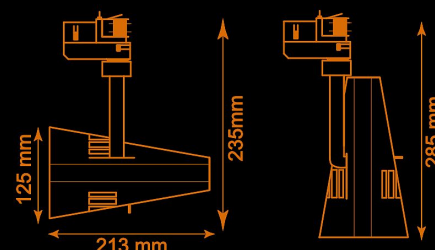

Vikt: 0,8kg

Ljusteknik i Linköping AB
Hackeforsvägen 1
58941 Linköping

Org.nr
556482-7425
VAT.nr
SE556482742501

Bankgiro
5334-9304
Postgiro
EndastBG

Telefon
013-100660
Mobil
0708-164110

Internet
ljusteknik.se
Epost
info@ljusteknik.se