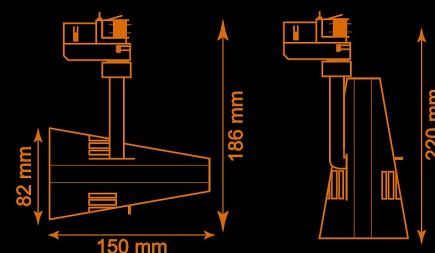

Telefon
013-100660
Mobil
0708-164110

Internet
ljusteknik.se
Epost
info@ljusteknik.se

Artic 16 mått

Vikt: 0,8kg

Nytt 16W High-Power LED-chip 1000 Lumen 3000K Ra 90+

Inbyggd steglös dimmer.

Frontlins smal, medium eller bredstrålande.