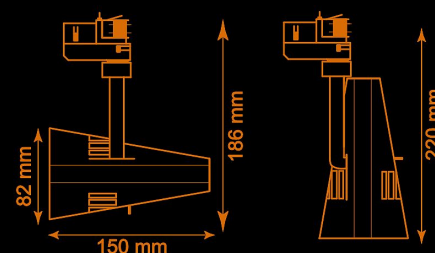

Telefon  
013-100660  
Mobil  
0708-164110

Internet  
ljusteknik.se  
Epost  
info@ljusteknik.se

Artic 16 mått

Vikt: 0,8kg

Nytt 16W High-Power LED-chip 1000 Lumen 3000K Ra 90+

Inbyggd steglös dimmer.

Frontlins smal, medium eller bredstrålande.