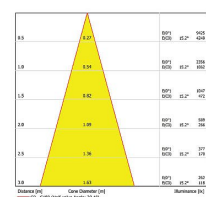

M=MEDIUM 30°