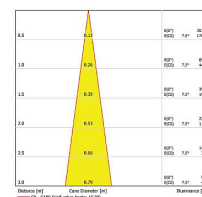

S=SPOT 15°

F=FLOOD 53°