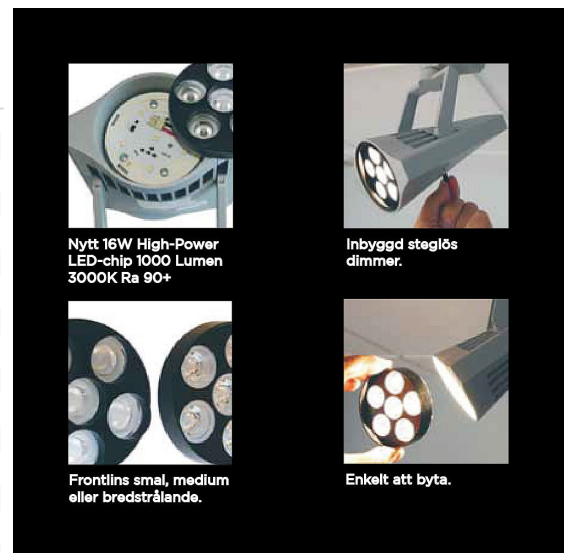

Tips och tricks:

Glasfilter kan monteras på Artic16 utan extra hållare. Dessa filter är beställningsvara.

Vanliga teaterfilter kan också monteras direkt på Artic16 genom att separera linsen i två delar och placera filtret mellan den svarta och genomskinliga delen.

Vikt	0,88 kg
Färg	Vit
Alternativa färger	Grå
	Svart
Standard/märkning	CE
Energimärkning	A++ (äldre)
Skyddsklass	IP20
Material	Gjuten aluminium
	Polycarbonat
Garanti	5 år, inkl drivdon
Färgtemperatur / CCT	3000K
Finns även med CCT	4000K
Färgåtergivning / CRI(Ra)	93
Ljusflöde	1000 lm
Anslutningar	3-fas multiadapter
Styrning	Inbyggd potentiometer
Effekt system	16 W
Spänning	220-240 VAC
Livslängd	>50000 h
Infästning	3-fas multiadapter
Pan-område	0-365°
Tilt-område	0-90°
Låsning pan/tilt	Friktion
Kylning	Passiv
Drivdon	Inbyggt elektroniskt
Dimmer område	17-100%
Dimbar, primärsida	Nej
Tillbehör	Linser
Färgfilterhållare	Inbyggd
Linstyp	Fast spridning, utbytbar
Ljuskälla	LED multichip
Spårbarhet	Batch-spårning
	Individuella serienummer
Benämning	189-6L-II-230V Nordic Light AB Arctic 6L

Variant	Artikelnr	EAN
Spot-15°	13601111	
Medium-30°	13601121	
Flood-53°	13601131	

S=SPOT 15°

M=MEDIUM 30°