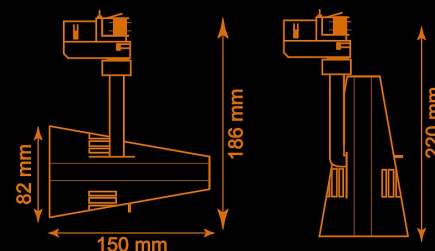

Telefon  
013-100660  
Mobil  
0708-164110

Internet  
ljusteknik.se  
Epost  
info@ljusteknik.se

Artic 16 mått

Vikt: 0,8kg

Nytt 16W High-Power LED-chip 1000 Lumen 3000K Ra 90+

Inbyggd steglös dimmer.

Frontlins smal, medium eller bredstrålande.