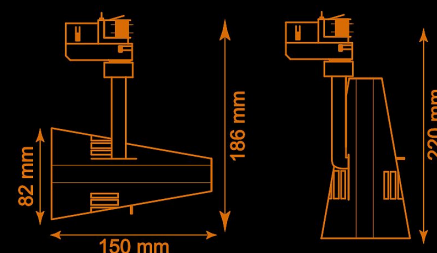

Telefon
013-100660
Mobil
0708-164110

Internet
ljusteknik.se
Epost
info@ljusteknik.se

Artic 16 mått

Vikt: 0,8kg

Nytt 16W High-Power LED-chip 1000 Lumen 3000K Ra 90+

Inbyggd steglös dimmer.

Frontlins smal, medium eller bredstrålande.