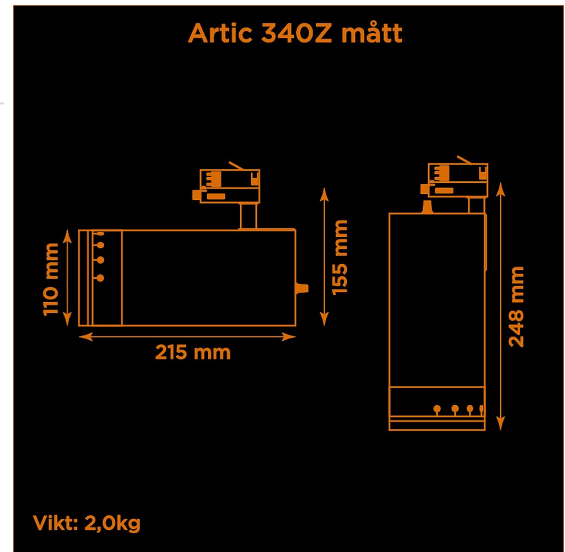

- LED COB på 3800 lumen och CRI Ra 97.
- Enkelt att justera spridningsvinkel via zoom-optik på 10-60°.
- Inbyggd dimmer som regleras med en potentiometer.
- Multiadapter som passar de vanligaste skenorna på marknaden. Enkel fäsväljare.
- Armaturhus i aluminium för bästa kylning.
- 5 års garanti på armatur, drivdon och LED-chip.
- Helt ihopfällbar för enkel transport och förvaring.
- Finns i vitt, svart och grått. Andra färger som beställningsvara.
- LED ger låg strålning av UV och IR.
- Möjligt att montera färgfilter.
- Flera olika tillbehör finns. Bikakeraster, barndoor, tophat/snoot, färgfilter mm.
- Specialvarianter med andra typer av LED-chip, drivdon och infästningar finns som beställningsvaror.

Höjd	155 mm (min. från skena) 248 mm (max. från skena)
Vikt	2 kg
Färg	Vit
Alternativa färger	Grå Svart Andra färger per förfrågan
Standard/märkning	CE
Skyddsklass	RoHS IP20
Material	Aluminium Plast Polycarbonat
Garanti	5 år, inkl drivdon
Färgtemperatur / CCT	4000K
Finns även med CCT	2700K 3000K
Färgåtergivning / CRI(Ra)	97
Färgåtergivning / CRI(R9)	>95
Färgåtergivning / TM-30 Rf	95
Färgåtergivning / TM-30 Rg	102
Färgåtergivning / TM-30 PVF	P1 V3 F1
SDCM	SDCM 3
Ljusflöde	3800 lm
Anslutningar	3-fas multiadapter
Effekt system	40 W
Spänning	220-240 VAC
Livslängd	50000 h L70
Infästning	3-fas multiadapter
Pan-område	0-355°
Tilt-område	0-90°
Låsning pan/tilt	Friktion
Kylning	Passiv
Drivdon	Inbyggt elektroniskt
Styrning	Inbyggd potentiometer
Dimmer område	0/5-100%
Dimbar, primärsida	Nej
Tillbehör	Glasfilter LEE Zircon-filter Teaterfilter Barndoors Bikakeraster Snoot
Linstyp	Zoom
Spridning	10-60°