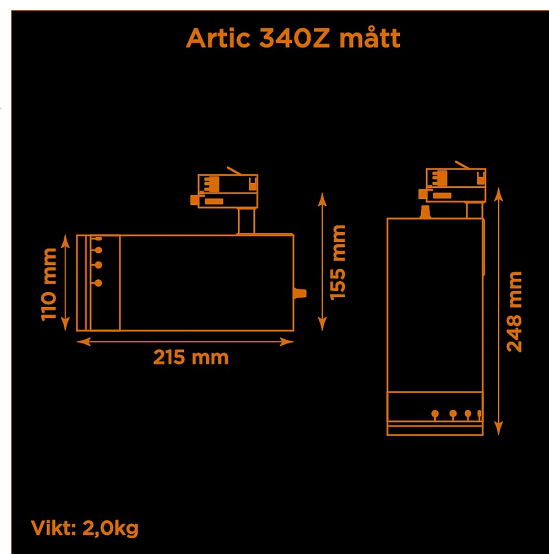

- LED COB på 3800 lumen och CRI Ra 97.
- Enkelt att justera spridningsvinkel via zoom-optik på 10-60°.
- Inbyggd dimmer som regleras med en potentiometer.
- Multiadapter som passar de vanligaste skenor på marknaden. Enkel fasväljare.
- Armaturhus i aluminium för bästa kylning.
- 5 års garanti på armatur, drivdon och LED-chip.
- Helt ihopfällbar för enkel transport och förvaring.
- Finns i vitt, svart och grått. Andra färger som beställningsvara.
- LED ger låg strålning av UV och IR.
- Möjligt att montera färgfilter.
- Flera olika tillbehör finns. Bikakeraster, barndoor, tophat/snoot, färgfilter mm.
- Specialvarianter med andra typer av LED-chip, drivdon och infästningar finns som beställningsvaror.

<b>Höjd</b>	155 mm (min. från skena) 248 mm (max. från skena)
<b>Vikt</b>	2 kg
<b>Färg</b>	Svart
<b>Alternativa färger</b>	Grå Vit Andra färger per förfrågan
<b>Standard/märkning</b>	CE
<b>Skyddsklass</b>	RoHS IP20
<b>Material</b>	Aluminium Plast Polycarbonat
<b>Garanti</b>	5 år, inkl drivdon
<b>Färgtemperatur / CCT</b>	4000K
<b>Finns även med CCT</b>	2700K 3000K
<b>Färgåtergivning / CRI(Ra)</b>	97
<b>Färgåtergivning / CRI(R9)</b>	>95
<b>Färgåtergivning / TM-30 Rf</b>	95
<b>Färgåtergivning / TM-30 Rg</b>	102
<b>Färgåtergivning / TM-30 PVF</b>	P1 V3 F1
<b>SDCM</b>	SDCM 3
<b>Ljusflöde</b>	3800 lm
<b>Anslutningar</b>	3-fas multiadapter, ej ERCO och Zumtobel
<b>Styrning</b>	Inbyggd potentiometer
<b>Effekt system</b>	40 W
<b>Spänning</b>	220-240 VAC
<b>Livslängd</b>	50000 h L70
<b>Infästning</b>	3-fas multiadapter
<b>Pan-område</b>	0-355°
<b>Tilt-område</b>	0-90°
<b>Låsning pan/tilt</b>	Friktion
<b>Kylning</b>	Passiv
<b>Drivdon</b>	Inbyggt elektroniskt
<b>Dimmer område</b>	0/5-100%
<b>Dimbar, primärsida</b>	Nej
<b>Tillbehör</b>	Glasfilter LEE Zircon-filter Teaterfilter Barndoors Bikakeraster Snoot
<b>Linstyp</b>	Zoom
<b>Spridning</b>	10-60°