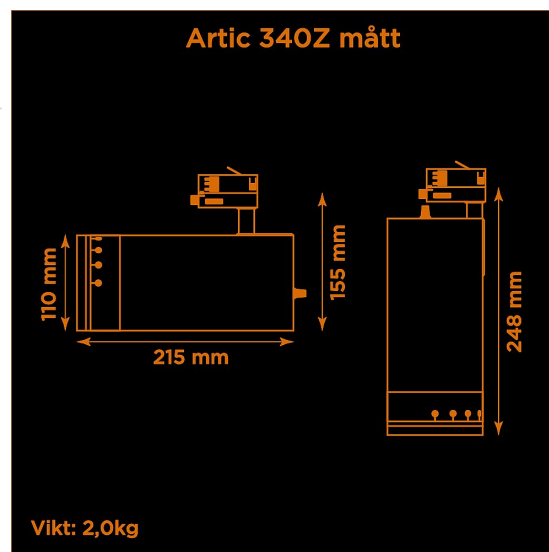

- LED COB på 3800 lumen och CRI Ra 97.
- Enkelt att justera spridningsvinkel via zoom-optik på 10-60°.
- Inbyggd dimmer som regleras med en potentiometer.
- Multiadapter som passar de vanligaste skenorna på marknaden. Enkel fäsväljare.
- Armaturhus i aluminium för bästa kylning.
- 5 års garanti på armatur, drivdon och LED-chip.
- Helt ihopfällbar för enkel transport och förvaring.
- Finns i vitt, svart och grått. Andra färger som beställningsvara.
- LED ger låg strålning av UV och IR.
- Möjligt att montera färgfilter.
- Flera olika tillbehör finns. Bikakeraster, barndoor, tophat/snoot, färgfilter mm.
- Specialvarianter med andra typer av LED-chip, drivdon och infästningar finns som beställningsvaror.

Höjd	155 mm (min. från skena) 248 mm (max. från skena)
Vikt	2 kg
Färg	Svart
Alternativa färger	Grå Vit Andra färger per förfrågan
Standard/märkning	CE
Skyddsklass	RoHS IP20
Material	Aluminium Plast Polycarbonat
Garanti	5 år, inkl drivdon
Färgtemperatur / CCT	4000K
Finns även med CCT	2700K 3000K
Färgåtergivning / CRI(Ra)	97
Färgåtergivning / CRI(R9)	>95
Färgåtergivning / TM-30 Rf	95
Färgåtergivning / TM-30 Rg	102
Färgåtergivning / TM-30 PVF	P1 V3 F1
SDCM	SDCM 3
Ljusflöde	3800 lm
Anslutningar	3-fas multiadapter, ej ERCO och Zumtobel
Styrning	Inbyggd potentiometer
Effekt system	40 W
Spänning	220-240 VAC
Livslängd	50000 h L70
Infästning	3-fas multiadapter
Pan-område	0-355°
Tilt-område	0-90°
Låsning pan/tilt	Friktion
Kylning	Passiv
Drivdon	Inbyggt elektroniskt
Dimmer område	0/5-100%
Dimbar, primärsida	Nej
Tillbehör	Glasfilter LEE Zircon-filter Teaterfilter Barndoors Bikakeraster Snoot
Linstyp	Zoom
Spridning	10-60°