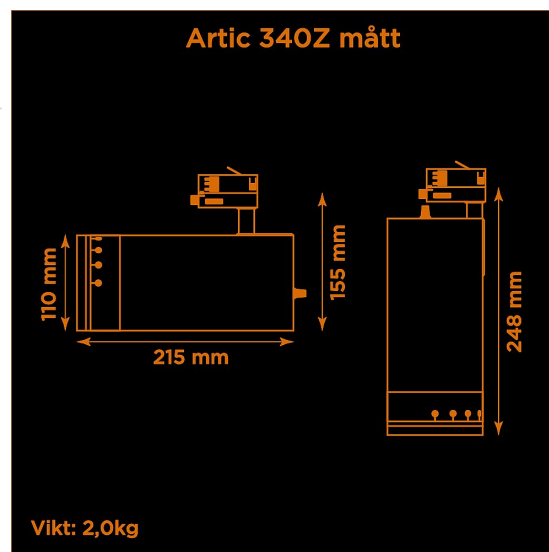

- LED COB på 3800 lumen och CRI Ra 97.
- Enkelt att justera spridningsvinkel via zoom-optik på 10-60°.
- Inbyggd dimmer som regleras med en potentiometer.
- Multiadapter som passar de vanligaste skenorna på marknaden. Enkel fasväljare.
- Armaturhus i aluminium för bästa kylning.
- 5 års garanti på armatur, drivdon och LED-chip.
- Helt ihopfällbar för enkel transport och förvaring.
- Finns i vitt, svart och grått. Andra färger som beställningsvara.
- LED ger låg strålning av UV och IR.
- Möjligt att montera färgfilter.
- Flera olika tillbehör finns. Bikakeraster, barndoor, tophat/snoot, färgfilter mm.
- Specialvarianter med andra typer av LED-chip, drivdon och infästningar finns som beställningsvaror.

<b>Höjd</b>	155 mm (min. från skena) 248 mm (max. från skena)
<b>Vikt</b>	2 kg
<b>Färg</b>	Grå
<b>Alternativa färger</b>	Svart Vit Andra färger per förfrågan
<b>Standard/märkning</b>	CE
<b>Skyddsklass</b>	RoHS IP20
<b>Material</b>	Aluminium Plast Polycarbonat
<b>Garanti</b>	5 år, inkl drivdon
<b>Färgtemperatur / CCT</b>	4000K
<b>Finns även med CCT</b>	2700K 3000K
<b>Färgåtergivning / CRI(Ra)</b>	97
<b>Färgåtergivning / CRI(R9)</b>	>95
<b>Färgåtergivning / TM-30 Rf</b>	95
<b>Färgåtergivning / TM-30 Rg</b>	102
<b>Färgåtergivning / TM-30 PVF</b>	P1 V3 F1
<b>SDCM</b>	SDCM 3
<b>Ljusflöde</b>	3800 lm
<b>Anslutningar</b>	3-fas multiadapter, ej ERCO och Zumtobel
<b>Styrning</b>	Inbyggd potentiometer
<b>Effekt system</b>	40 W
<b>Spänning</b>	220-240 VAC
<b>Livslängd</b>	50000 h L70
<b>Infästning</b>	3-fas multiadapter
<b>Pan-område</b>	0-355°
<b>Tilt-område</b>	0-90°
<b>Låsning pan/tilt</b>	Friktion
<b>Kylning</b>	Passiv
<b>Drivdon</b>	Inbyggt elektroniskt
<b>Dimmer område</b>	0/5-100%
<b>Dimbar, primärsida</b>	Nej
<b>Tillbehör</b>	Glasfilter LEE Zircon-filter Teaterfilter Barndoors Bikakeraster Snoot
<b>Linstyp</b>	Zoom
<b>Spridning</b>	10-60°