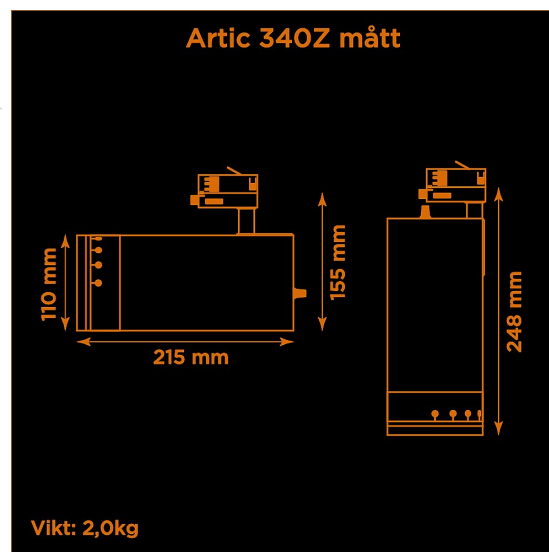

- LED COB på 3800 lumen och CRI Ra 97.
- Enkelt att justera spridningsvinkel via zoom-optik på 10-60°.
- Inbyggd dimmer som regleras med en potentiometer.
- Multiadapter som passar de vanligaste skenorna på marknaden. Enkel fäsväljare.
- Armaturhus i aluminium för bästa kylning.
- 5 års garanti på armatur, drivdon och LED-chip.
- Helt ihopfällbar för enkel transport och förvaring.
- Finns i vitt, svart och grått. Andra färger som beställningsvara.
- LED ger låg strålning av UV och IR.
- Möjligt att montera färgfilter.
- Flera olika tillbehör finns. Bikakeraster, barndoor, tophat/snoot, färgfilter mm.
- Specialvarianter med andra typer av LED-chip, drivdon och infästningar finns som beställningsvaror.

Höjd	155 mm (min. från skena) 248 mm (max. från skena)
Vikt	2 kg
Färg	Grå
Alternativa färger	Svart Vit Andra färger per förfrågan
Standard/märkning	CE
Skyddsklass	RoHS IP20
Material	Aluminium Plast Polycarbonat
Garanti	5 år, inkl drivdon
Färgtemperatur / CCT	4000K
Finns även med CCT	2700K 3000K
Färgåtergivning / CRI(Ra)	97
Färgåtergivning / CRI(R9)	>95
Färgåtergivning / TM-30 Rf	95
Färgåtergivning / TM-30 Rg	102
Färgåtergivning / TM-30 PVF	P1 V3 F1
SDCM	SDCM 3
Ljusflöde	3800 lm
Anslutningar	3-fas multiadapter, ej ERCO och Zumtobel
Styrning	Inbyggd potentiometer
Effekt system	40 W
Spänning	220-240 VAC
Livslängd	50000 h L70
Infästning	3-fas multiadapter
Pan-område	0-355°
Tilt-område	0-90°
Låsning pan/tilt	Friktion
Kylning	Passiv
Drivdon	Inbyggt elektroniskt
Dimmer område	0/5-100%
Dimbar, primärsida	Nej
Tillbehör	Glasfilter LEE Zircon-filter Teaterfilter Barndoors Bikakeraster Snoot
Linstyp	Zoom
Spridning	10-60°