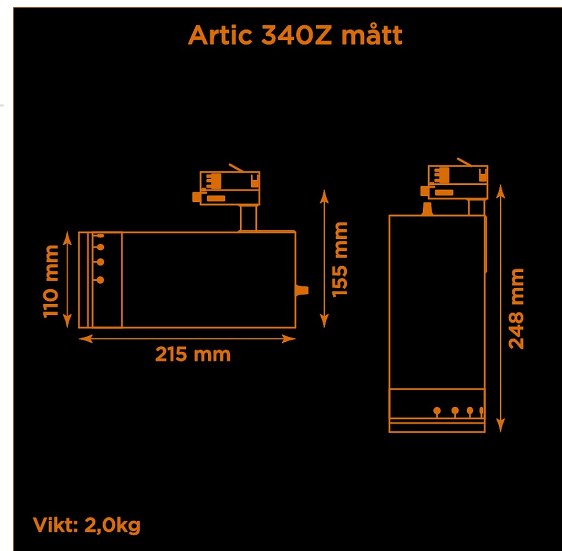

- LED COB på 3800 lumen och CRI Ra 97.
- Enkelt att justera spridningsvinkel via zoom-optik på 10-60°.
- Inbyggd dimmer som regleras med en potentiometer.
- Multiadapter som passar de vanligaste skenorna på marknaden. Enkel fäsväljare.
- Armaturhus i aluminium för bästa kylning.
- 5 års garanti på armatur, drivdon och LED-chip.
- Helt ihopfällbar för enkel transport och förvaring.
- Finns i vitt, svart och grått. Andra färger som beställningsvara.
- LED ger låg strålning av UV och IR.
- Möjligt att montera färgfilter.
- Flera olika tillbehör finns. Bikakeraster, barndoor, tophat/snoot, färgfilter mm.
- Specialvarianter med andra typer av LED-chip, drivdon och infästningar finns som beställningsvaror.

Höjd	155 mm (min. från skena) 248 mm (max. från skena)
Vikt	2 kg
Färg	Grå
Alternativa färger	Svart Vit Andra färger per förfrågan
Standard/märkning	CE
Skyddsklass	RoHS IP20
Material	Aluminium Plast Polycarbonat
Garanti	5 år, inkl drivdon
Färgtemperatur / CCT	4000K
Finns även med CCT	2700K 3000K
Färgåtergivning / CRI(Ra)	97
Färgåtergivning / CRI(R9)	>95
Färgåtergivning / TM-30 Rf	95
Färgåtergivning / TM-30 Rg	102
Färgåtergivning / TM-30 PVF	P1 V3 F1
SDCM	SDCM 3
Ljusflöde	3800 lm
Anslutningar	3-fas multiadapter
Styrning	Inbyggd potentiometer
Effekt system	40 W
Spänning	220-240 VAC
Livslängd	50000 h L70
Infästning	3-fas multiadapter
Pan-område	0-355°
Tilt-område	0-90°
Låsning pan/tilt	Friktion
Kylning	Passiv
Drivdon	Inbyggt elektroniskt
Dimmer område	0/5-100%
Dimbar, primärsida	Nej
Tillbehör	Glasfilter LEE Zircon-filter Teaterfilter Barndoors Bikakeraster Snoot
Linstyp	Zoom
Spridning	10-60°