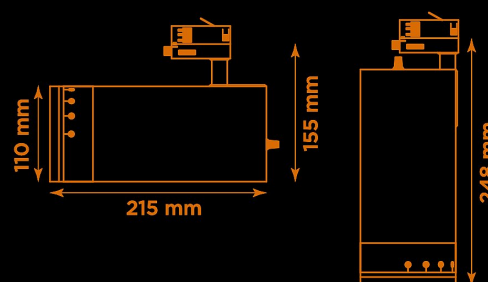

Vikt: 2,0kg