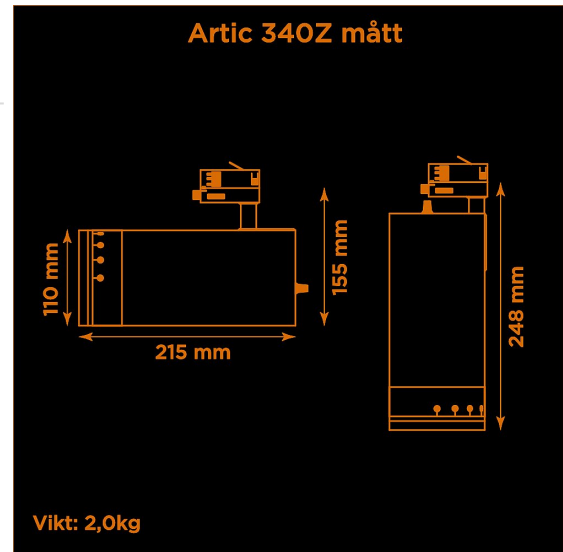

- LED COB på 3800 lumen och CRI Ra 97.
- Enkelt att justera spridningsvinkel via zoom-optik på 10-60°.
- Inbyggd dimmer som regleras med en potentiometer.
- Multiadapter som passar de vanligaste skenorna på marknaden. Enkel fäsväljare.
- Armaturhus i aluminium för bästa kylning.
- 5 års garanti på armatur, drivdon och LED-chip.
- Helt ihopfällbar för enkel transport och förvaring.
- Finns i vitt, svart och grått. Andra färger som beställningsvara.
- LED ger låg strålning av UV och IR.
- Möjligt att montera färgfilter.
- Flera olika tillbehör finns. Bikakeraster, barndoor, tophat/snoot, färgfilter mm.
- Specialvarianter med andra typer av LED-chip, drivdon och infästningar finns som beställningsvaror.

| | |
|------------------------------------|---|
| Höjd | 155 mm (min. från skena) 248 mm (max. från skena) |
| Vikt | 2 kg |
| Färg | Vit |
| Alternativa färger | Grå Svart Andra färger per förfrågan |
| Standard/märkning | CE |
| Skyddsklass | RoHS IP20 |
| Material | Aluminium Plast Polycarbonat |
| Garanti | 5 år, inkl drivdon |
| Färgtemperatur / CCT | 3000K |
| Finns även med CCT | 2700K 4000K |
| Färgåtergivning / CRI(Ra) | 97 |
| Färgåtergivning / CRI(R9) | >95 |
| Färgåtergivning / TM-30 Rf | 95 |
| Färgåtergivning / TM-30 Rg | 102 |
| Färgåtergivning / TM-30 PVF | P1 V3 F1 |
| SDCM | SDCM 3 |
| Ljusflöde | 3800 lm |
| Anslutningar | 3-fas multiadapter |
| Styrning | Inbyggd potentiometer |
| Effekt system | 40 W |
| Spänning | 220-240 VAC |
| Livslängd | 50000 h L70 |
| Infästning | 3-fas multiadapter |
| Pan-område | 0-355° |
| Tilt-område | 0-90° |
| Låsning pan/tilt | Friktion |
| Kylning | Passiv |
| Drivdon | Inbyggt elektroniskt |
| Dimmer område | 0/5-100% |
| Dimbar, primärsida | Nej |
| Tillbehör | Glasfilter LEE Zircon-filter Teaterfilter Barndoors Bikakeraster Snoot |
| Linstyp | Zoom |
| Spridning | 10-60° |