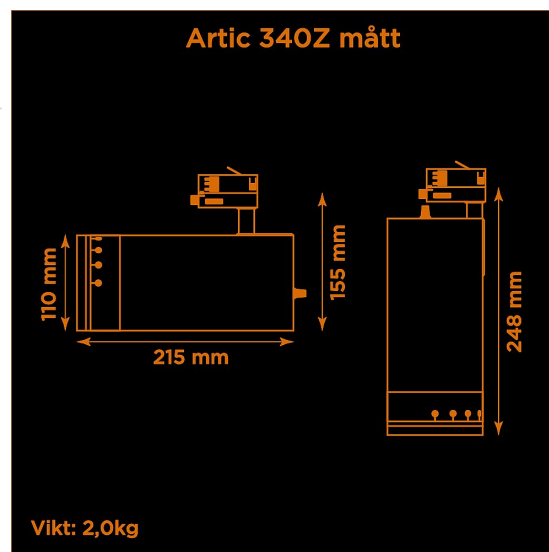

- LED COB på 3800 lumen och CRI Ra 97.
- Enkelt att justera spridningsvinkel via zoom-optik på 10-60°.
- Inbyggd dimmer som regleras med en potentiometer.
- Multiadapter som passar de vanligaste skenor på marknaden. Enkel fäsväljare.
- Armaturhus i aluminium för bästa kylning.
- 5 års garanti på armatur, drivdon och LED-chip.
- Helt ihopfällbar för enkel transport och förvaring.
- Finns i vitt, svart och grått. Andra färger som beställningsvara.
- LED ger låg strålning av UV och IR.
- Möjligt att montera färgfilter.
- Flera olika tillbehör finns. Bikakeraster, barndoor, tophat/snoot, färgfilter mm.
- Specialvarianter med andra typer av LED-chip, drivdon och infästningar finns som beställningsvaror.

<b>Höjd</b>	155 mm (min. från skena) 248 mm (max. från skena)
<b>Vikt</b>	2 kg
<b>Färg</b>	Svart
<b>Alternativa färger</b>	Grå Vit Andra färger per förfrågan
<b>Standard/märkning</b>	CE
<b>Skyddsklass</b>	RoHS IP20
<b>Material</b>	Aluminium Plast Polycarbonat
<b>Garanti</b>	5 år, inkl drivdon
<b>Färgtemperatur / CCT</b>	3000K
<b>Finns även med CCT</b>	2700K 4000K
<b>Färgåtergivning / CRI(Ra)</b>	97
<b>Färgåtergivning / CRI(R9)</b>	>95
<b>Färgåtergivning / TM-30 Rf</b>	95
<b>Färgåtergivning / TM-30 Rg</b>	102
<b>Färgåtergivning / TM-30 PVF</b>	P1 V3 F1
<b>SDCM</b>	SDCM 3
<b>Ljusflöde</b>	3800 lm
<b>Anslutningar</b>	3-fas multiadapter, ej ERCO och Zumtobel
<b>Styrning</b>	Inbyggd potentiometer
<b>Effekt system</b>	40 W
<b>Spänning</b>	220-240 VAC
<b>Livslängd</b>	50000 h L70
<b>Infästning</b>	3-fas multiadapter
<b>Pan-område</b>	0-355°
<b>Tilt-område</b>	0-90°
<b>Låsning pan/tilt</b>	Friktion
<b>Kylning</b>	Passiv
<b>Drivdon</b>	Inbyggt elektroniskt
<b>Dimmer område</b>	0/5-100%
<b>Dimbar, primärsida</b>	Nej
<b>Tillbehör</b>	Glasfilter LEE Zircon-filter Teaterfilter Barndoors Bikakeraster Snoot
<b>Linstyp</b>	Zoom
<b>Spridning</b>	10-60°