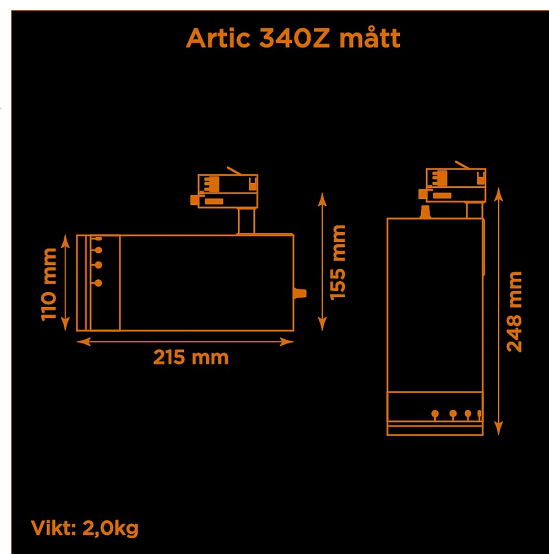

- LED COB på 3800 lumen och CRI Ra 97.
- Enkelt att justera spridningsvinkel via zoom-optik på 10-60°.
- Inbyggd dimmer som regleras med en potentiometer.
- Multiadapter som passar de vanligaste skenorna på marknaden. Enkel fäsväljare.
- Armaturhus i aluminium för bästa kylning.
- 5 års garanti på armatur, drivdon och LED-chip.
- Helt ihopfällbar för enkel transport och förvaring.
- Finns i vitt, svart och grått. Andra färger som beställningsvara.
- LED ger låg strålning av UV och IR.
- Möjligt att montera färgfilter.
- Flera olika tillbehör finns. Bikakeraster, barndoor, tophat/snoot, färgfilter mm.
- Specialvarianter med andra typer av LED-chip, drivdon och infästningar finns som beställningsvaror.

<b>Höjd</b>	155 mm (min. från skena) 248 mm (max. från skena)
<b>Vikt</b>	2 kg
<b>Färg</b>	Svart
<b>Alternativa färger</b>	Grå Vit Andra färger per förfrågan
<b>Standard/märkning</b>	CE
<b>Skyddsklass</b>	RoHS IP20
<b>Material</b>	Aluminium Plast Polycarbonat
<b>Garanti</b>	5 år, inkl drivdon
<b>Färgtemperatur / CCT</b>	3000K
<b>Finns även med CCT</b>	2700K 4000K
<b>Färgåtergivning / CRI(Ra)</b>	97
<b>Färgåtergivning / CRI(R9)</b>	>95
<b>Färgåtergivning / TM-30 Rf</b>	95
<b>Färgåtergivning / TM-30 Rg</b>	102
<b>Färgåtergivning / TM-30 PVF</b>	P1 V3 F1
<b>SDCM</b>	SDCM 3
<b>Ljusflöde</b>	3800 lm
<b>Anslutningar</b>	3-fas multiadapter, ej ERCO och Zumtobel
<b>Styrning</b>	Inbyggd potentiometer
<b>Effekt system</b>	40 W
<b>Spänning</b>	220-240 VAC
<b>Livslängd</b>	50000 h L70
<b>Infästning</b>	3-fas multiadapter
<b>Pan-område</b>	0-355°
<b>Tilt-område</b>	0-90°
<b>Låsning pan/tilt</b>	Friktion
<b>Kylning</b>	Passiv
<b>Drivdon</b>	Inbyggt elektroniskt
<b>Dimmer område</b>	0/5-100%
<b>Dimbar, primärsida</b>	Nej
<b>Tillbehör</b>	Glasfilter LEE Zircon-filter Teaterfilter Barndoors Bikakeraster Snoot
<b>Linstyp</b>	Zoom
<b>Spridning</b>	10-60°