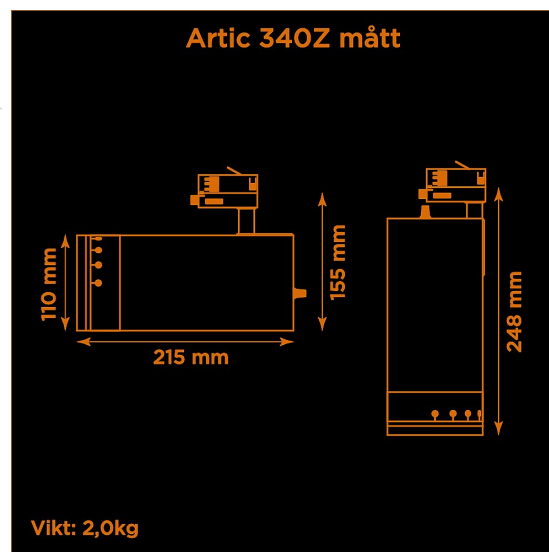

- LED COB på 3800 lumen och CRI Ra 97.
- Enkelt att justera spridningsvinkel via zoom-optik på 10-60°.
- Inbyggd dimmer som regleras med en potentiometer.
- Multiadapter som passar de vanligaste skenorna på marknaden. Enkel fäsväljare.
- Armaturhus i aluminium för bästa kylning.
- 5 års garanti på armatur, drivdon och LED-chip.
- Helt ihopfällbar för enkel transport och förvaring.
- Finns i vitt, svart och grått. Andra färger som beställningsvara.
- LED ger låg strålning av UV och IR.
- Möjligt att montera färgfilter.
- Flera olika tillbehör finns. Bikakeraster, barndoor, tophat/snoot, färgfilter mm.
- Specialvarianter med andra typer av LED-chip, drivdon och infästningar finns som beställningsvaror.

<b>Höjd</b>	155 mm (min. från skena) 248 mm (max. från skena)
<b>Vikt</b>	2 kg
<b>Färg</b>	Grå
<b>Alternativa färger</b>	Svart Vit Andra färger per förfrågan
<b>Standard/märkning</b>	CE
<b>Skyddsklass</b>	RoHS IP20
<b>Material</b>	Aluminium Plast Polycarbonat
<b>Garanti</b>	5 år, inkl drivdon
<b>Färgtemperatur / CCT</b>	3000K
<b>Finns även med CCT</b>	2700K 4000K
<b>Färgåtergivning / CRI(Ra)</b>	97
<b>Färgåtergivning / CRI(R9)</b>	>95
<b>Färgåtergivning / TM-30 Rf</b>	95
<b>Färgåtergivning / TM-30 Rg</b>	102
<b>Färgåtergivning / TM-30 PVF</b>	P1 V3 F1
<b>SDCM</b>	SDCM 3
<b>Ljusflöde</b>	3800 lm
<b>Anslutningar</b>	3-fas multiadapter, ej ERCO och Zumtobel
<b>Styrning</b>	Inbyggd potentiometer
<b>Effekt system</b>	40 W
<b>Spänning</b>	220-240 VAC
<b>Livslängd</b>	50000 h L70
<b>Infästning</b>	3-fas multiadapter
<b>Pan-område</b>	0-355°
<b>Tilt-område</b>	0-90°
<b>Låsning pan/tilt</b>	Friktion
<b>Kylning</b>	Passiv
<b>Drivdon</b>	Inbyggt elektroniskt
<b>Dimmer område</b>	0/5-100%
<b>Dimbar, primärsida</b>	Nej
<b>Tillbehör</b>	Glasfilter LEE Zircon-filter Teaterfilter Barndoors Bikakeraster Snoot
<b>Linstyp</b>	Zoom
<b>Spridning</b>	10-60°