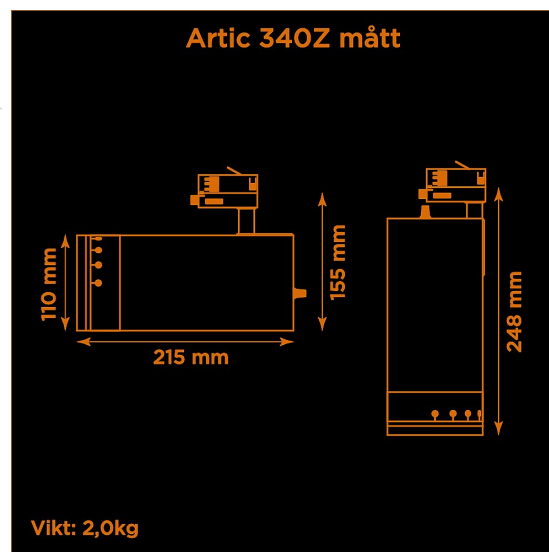

- LED COB på 3800 lumen och CRI Ra 97.
- Enkelt att justera spridningsvinkel via zoom-optik på 10-60°.
- Inbyggd dimmer som regleras med en potentiometer.
- Multiadapter som passar de vanligaste skenorna på marknaden. Enkel fäsväljare.
- Armaturhus i aluminium för bästa kylning.
- 5 års garanti på armatur, drivdon och LED-chip.
- Helt ihopfällbar för enkel transport och förvaring.
- Finns i vitt, svart och grått. Andra färger som beställningsvara.
- LED ger låg strålning av UV och IR.
- Möjligt att montera färgfilter.
- Flera olika tillbehör finns. Bikakeraster, barndoor, tophat/snoot, färgfilter mm.
- Specialvarianter med andra typer av LED-chip, drivdon och infästningar finns som beställningsvaror.

Höjd	155 mm (min. från skena) 248 mm (max. från skena)
Vikt	2 kg
Färg	Grå
Alternativa färger	Svart Vit Andra färger per förfrågan
Standard/märkning	CE
Skyddsklass	RoHS IP20
Material	Aluminium Plast Polycarbonat
Garanti	5 år, inkl drivdon
Färgtemperatur / CCT	3000K
Finns även med CCT	2700K 4000K
Färgåtergivning / CRI(Ra)	97
Färgåtergivning / CRI(R9)	>95
Färgåtergivning / TM-30 Rf	95
Färgåtergivning / TM-30 Rg	102
Färgåtergivning / TM-30 PVF	P1 V3 F1
SDCM	SDCM 3
Ljusflöde	3800 lm
Anslutningar	3-fas multiadapter, ej ERCO och Zumtobel
Styrning	Inbyggd potentiometer
Effekt system	40 W
Spänning	220-240 VAC
Livslängd	50000 h L70
Infästning	3-fas multiadapter
Pan-område	0-355°
Tilt-område	0-90°
Låsning pan/tilt	Friktion
Kylning	Passiv
Drivdon	Inbyggt elektroniskt
Dimmer område	0/5-100%
Dimbar, primärsida	Nej
Tillbehör	Glasfilter LEE Zircon-filter Teaterfilter Barndoors Bikakeraster Snoot
Linstyp	Zoom
Spridning	10-60°