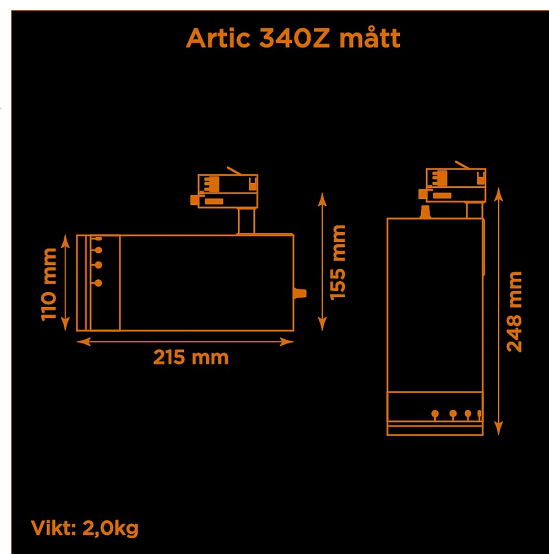

- LED COB på 3800 lumen och CRI Ra 97.
- Enkelt att justera spridningsvinkel via zoom-optik på 10-60°.
- Inbyggd dimmer som regleras med en potentiometer.
- Multiadapter som passar de vanligaste skenorna på marknaden. Enkel fäsväljare.
- Armaturhus i aluminium för bästa kylning.
- 5 års garanti på armatur, drivdon och LED-chip.
- Helt ihopfällbar för enkel transport och förvaring.
- Finns i vitt, svart och grått. Andra färger som beställningsvara.
- LED ger låg strålning av UV och IR.
- Möjligt att montera färgfilter.
- Flera olika tillbehör finns. Bikakeraster, barndoor, tophat/snoot, färgfilter mm.
- Specialvarianter med andra typer av LED-chip, drivdon och infästningar finns som beställningsvaror.

Höjd	155 mm (min. från skena) 248 mm (max. från skena)
Vikt	2 kg
Färg	Svart
Alternativa färger	Grå Vit Andra färger per förfrågan
Standard/märkning	CE
Skyddsklass	RoHS IP20
Material	Aluminium Plast Polycarbonat
Garanti	5 år, inkl drivdon
Färgtemperatur / CCT	2700K
Finns även med CCT	3000K 4000K
Färgåtergivning / CRI(Ra)	97
Färgåtergivning / CRI(R9)	>95
Färgåtergivning / TM-30 Rf	95
Färgåtergivning / TM-30 Rg	102
Färgåtergivning / TM-30 PVF	P1 V3 F1
SDCM	SDCM 3
Ljusflöde	3800 lm
Anslutningar	3-fas multiadapter, ej ERCO och Zumtobel
Styrning	Inbyggd potentiometer
Effekt system	40 W
Spänning	220-240 VAC
Livslängd	50000 h L70
Infästning	3-fas multiadapter
Pan-område	0-355°
Tilt-område	0-90°
Låsning pan/tilt	Friktion
Kylning	Passiv
Drivdon	Inbyggt elektroniskt
Dimmer område	0/5-100%
Dimbar, primärsida	Nej
Tillbehör	Glasfilter LEE Zircon-filter Teaterfilter Barndoors Bikakeraster Snoot
Linstyp	Zoom
Spridning	10-60°