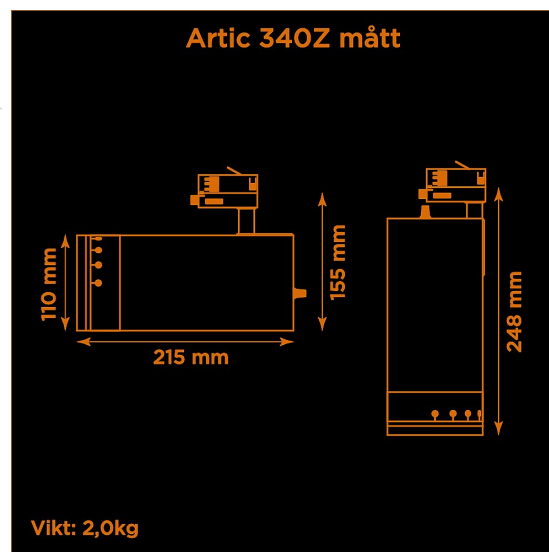

- LED COB på 3800 lumen och CRI Ra 97.
- Enkelt att justera spridningsvinkel via zoom-optik på 10-60°.
- Inbyggd dimmer som regleras med en potentiometer.
- Multiadapter som passar de vanligaste skenorna på marknaden. Enkel fäsväljare.
- Armaturhus i aluminium för bästa kylning.
- 5 års garanti på armatur, drivdon och LED-chip.
- Helt ihopfällbar för enkel transport och förvaring.
- Finns i vitt, svart och grått. Andra färger som beställningsvara.
- LED ger låg strålning av UV och IR.
- Möjligt att montera färgfilter.
- Flera olika tillbehör finns. Bikakeraster, barndoor, tophat/snoot, färgfilter mm.
- Specialvarianter med andra typer av LED-chip, drivdon och infästningar finns som beställningsvaror.

Höjd	155 mm (min. från skena) 248 mm (max. från skena)
Vikt	2 kg
Färg	Svart
Alternativa färger	Grå Vit Andra färger per förfrågan
Standard/märkning	CE
Skyddsklass	RoHS IP20
Material	Aluminium Plast Polycarbonat
Garanti	5 år, inkl drivdon
Färgtemperatur / CCT	2700K
Finns även med CCT	3000K 4000K
Färgåtergivning / CRI(Ra)	97
Färgåtergivning / CRI(R9)	>95
Färgåtergivning / TM-30 Rf	95
Färgåtergivning / TM-30 Rg	102
Färgåtergivning / TM-30 PVF	P1 V3 F1
SDCM	SDCM 3
Ljusflöde	3800 lm
Anslutningar	3-fas multiadapter, ej ERCO och Zumtobel
Styrning	Inbyggd potentiometer
Effekt system	40 W
Spänning	220-240 VAC
Livslängd	50000 h L70
Infästning	3-fas multiadapter
Pan-område	0-355°
Tilt-område	0-90°
Låsning pan/tilt	Friktion
Kylning	Passiv
Drivdon	Inbyggt elektroniskt
Dimmer område	0/5-100%
Dimbar, primärsida	Nej
Tillbehör	Glasfilter LEE Zircon-filter Teaterfilter Barndoors Bikakeraster Snoot
Linstyp	Zoom
Spridning	10-60°