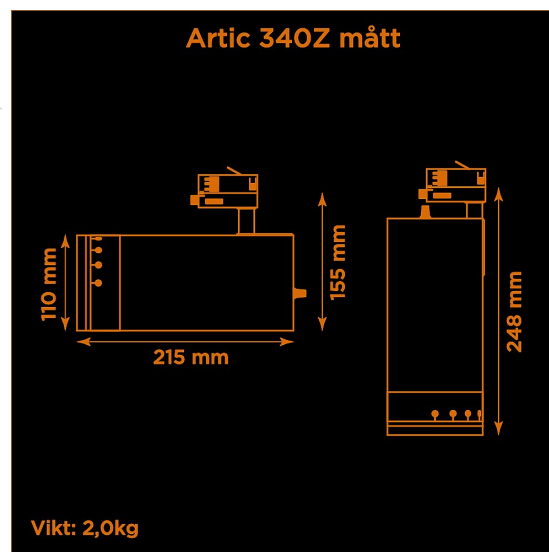

- LED COB på 3800 lumen och CRI Ra 97.
- Enkelt att justera spridningsvinkel via zoom-optik på 10-60°.
- Inbyggd dimmer som regleras med en potentiometer.
- Multiadapter som passar de vanligaste skenorna på marknaden. Enkel fäsväljare.
- Armaturhus i aluminium för bästa kylning.
- 5 års garanti på armatur, drivdon och LED-chip.
- Helt ihopfällbar för enkel transport och förvaring.
- Finns i vitt, svart och grått. Andra färger som beställningsvara.
- LED ger låg strålning av UV och IR.
- Möjligt att montera färgfilter.
- Flera olika tillbehör finns. Bikakeraster, barndoor, tophat/snoot, färgfilter mm.
- Specialvarianter med andra typer av LED-chip, drivdon och infästningar finns som beställningsvaror.

Höjd	155 mm (min. från skena) 248 mm (max. från skena)
Vikt	2 kg
Färg	Grå
Alternativa färger	Svart Vit Andra färger per förfrågan
Standard/märkning	CE
Skyddsklass	RoHS IP20
Material	Aluminium Plast Polycarbonat
Garanti	5 år, inkl drivdon
Färgtemperatur / CCT	2700K
Finns även med CCT	3000K 4000K
Färgåtergivning / CRI(Ra)	97
Färgåtergivning / CRI(R9)	>95
Färgåtergivning / TM-30 Rf	95
Färgåtergivning / TM-30 Rg	102
Färgåtergivning / TM-30 PVF	P1 V3 F1
SDCM	SDCM 3
Ljusflöde	3800 lm
Anslutningar	3-fas multiadapter, ej ERCO och Zumtobel
Styrning	Inbyggd potentiometer
Effekt system	40 W
Spänning	220-240 VAC
Livslängd	50000 h L70
Infästning	3-fas multiadapter
Pan-område	0-355°
Tilt-område	0-90°
Låsning pan/tilt	Friktion
Kylning	Passiv
Drivdon	Inbyggt elektroniskt
Dimmer område	0/5-100%
Dimbar, primärsida	Nej
Tillbehör	Glasfilter LEE Zircon-filter Teaterfilter Barndoors Bikakeraster Snoot
Linstyp	Zoom
Spridning	10-60°