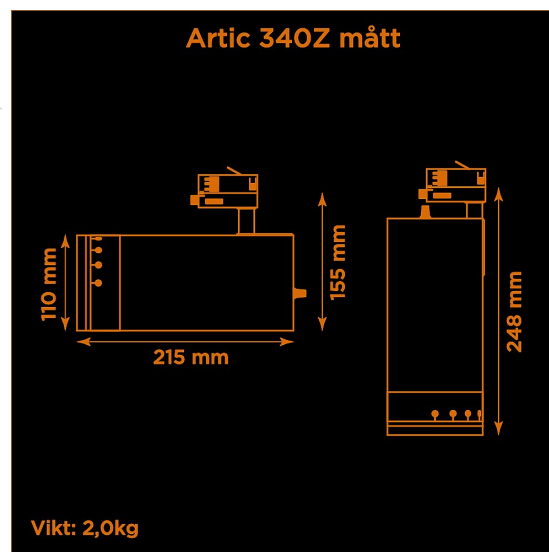

- LED COB på 3800 lumen och CRI Ra 97.
- Enkelt att justera spridningsvinkel via zoom-optik på 10-60°.
- Inbyggd dimmer som regleras med en potentiometer.
- Multiadapter som passar de vanligaste skenorna på marknaden. Enkel fäsväljare.
- Armaturhus i aluminium för bästa kylning.
- 5 års garanti på armatur, drivdon och LED-chip.
- Helt ihopfällbar för enkel transport och förvaring.
- Finns i vitt, svart och grått. Andra färger som beställningsvara.
- LED ger låg strålning av UV och IR.
- Möjligt att montera färgfilter.
- Flera olika tillbehör finns. Bikakeraster, barndoor, tophat/snoot, färgfilter mm.
- Specialvarianter med andra typer av LED-chip, drivdon och infästningar finns som beställningsvaror.

<b>Höjd</b>	155 mm (min. från skena) 248 mm (max. från skena)
<b>Vikt</b>	2 kg
<b>Färg</b>	Grå
<b>Alternativa färger</b>	Svart Vit Andra färger per förfrågan
<b>Standard/märkning</b>	CE
<b>Skyddsklass</b>	RoHS IP20
<b>Material</b>	Aluminium Plast Polycarbonat
<b>Garanti</b>	5 år, inkl drivdon
<b>Färgtemperatur / CCT</b>	2700K
<b>Finns även med CCT</b>	3000K 4000K
<b>Färgåtergivning / CRI(Ra)</b>	97
<b>Färgåtergivning / CRI(R9)</b>	>95
<b>Färgåtergivning / TM-30 Rf</b>	95
<b>Färgåtergivning / TM-30 Rg</b>	102
<b>Färgåtergivning / TM-30 PVF</b>	P1 V3 F1
<b>SDCM</b>	SDCM 3
<b>Ljusflöde</b>	3800 lm
<b>Anslutningar</b>	3-fas multiadapter, ej ERCO och Zumtobel
<b>Styrning</b>	Inbyggd potentiometer
<b>Effekt system</b>	40 W
<b>Spänning</b>	220-240 VAC
<b>Livslängd</b>	50000 h L70
<b>Infästning</b>	3-fas multiadapter
<b>Pan-område</b>	0-355°
<b>Tilt-område</b>	0-90°
<b>Låsning pan/tilt</b>	Friktion
<b>Kylning</b>	Passiv
<b>Drivdon</b>	Inbyggt elektroniskt
<b>Dimmer område</b>	0/5-100%
<b>Dimbar, primärsida</b>	Nej
<b>Tillbehör</b>	Glasfilter LEE Zircon-filter Teaterfilter Barndoors Bikakeraster Snoot
<b>Linstyp</b>	Zoom
<b>Spridning</b>	10-60°