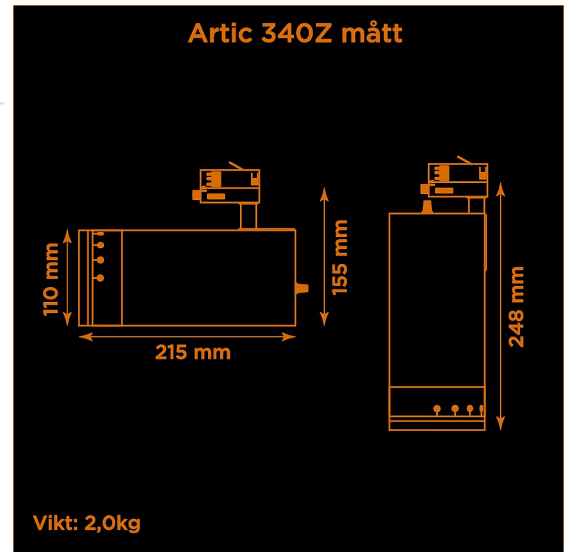

- LED COB på 3800 lumen och CRI Ra 97.
- Enkelt att justera spridningsvinkel via zoom-optik på 10-60°.
- Inbyggd dimmer som regleras med en potentiometer.
- Multiadapter som passar de vanligaste skenorna på marknaden. Enkel fäsväljare.
- Armaturhus i aluminium för bästa kylning.
- 5 års garanti på armatur, drivdon och LED-chip.
- Helt ihopfällbar för enkel transport och förvaring.
- Finns i vitt, svart och grått. Andra färger som beställningsvara.
- LED ger låg strålning av UV och IR.
- Möjligt att montera färgfilter.
- Flera olika tillbehör finns. Bikakeraster, barndoor, tophat/snoot, färgfilter mm.
- Specialvarianter med andra typer av LED-chip, drivdon och infästningar finns som beställningsvaror.

<b>Höjd</b>	155 mm (min. från skena) 248 mm (max. från skena)
<b>Vikt</b>	2 kg
<b>Färg</b>	Grå
<b>Alternativa färger</b>	Svart Vit Andra färger per förfrågan
<b>Standard/märkning</b>	CE
<b>Skyddsklass</b>	RoHS IP20
<b>Material</b>	Aluminium Plast Polycarbonat
<b>Garanti</b>	5 år, inkl drivdon
<b>Färgtemperatur / CCT</b>	2700K
<b>Finns även med CCT</b>	3000K 4000K
<b>Färgåtergivning / CRI(Ra)</b>	97
<b>Färgåtergivning / CRI(R9)</b>	>95
<b>Färgåtergivning / TM-30 Rf</b>	95
<b>Färgåtergivning / TM-30 Rg</b>	102
<b>Färgåtergivning / TM-30 PVF</b>	P1 V3 F1
<b>SDCM</b>	SDCM 3
<b>Ljusflöde</b>	3800 lm
<b>Anslutningar</b>	3-fas multiadapter
<b>Styrning</b>	Inbyggd potentiometer
<b>Effekt system</b>	40 W
<b>Spänning</b>	220-240 VAC
<b>Livslängd</b>	50000 h L70
<b>Infästning</b>	3-fas multiadapter
<b>Pan-område</b>	0-355°
<b>Tilt-område</b>	0-90°
<b>Låsning pan/tilt</b>	Friktion
<b>Kylning</b>	Passiv
<b>Drivdon</b>	Inbyggt elektroniskt
<b>Dimmer område</b>	0/5-100%
<b>Dimbar, primärsida</b>	Nej
<b>Tillbehör</b>	Glasfilter LEE Zircon-filter Teaterfilter Barndoors Bikakeraster Snoot
<b>Linstyp</b>	Zoom
<b>Spridning</b>	10-60°