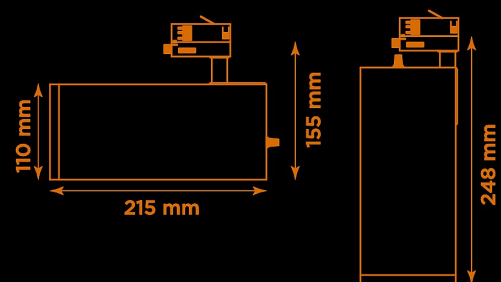

<b>Höjd</b>	155 mm (min. från skena) 248 mm (max. från skena)
<b>Vikt</b>	2 kg
<b>Färg</b>	Vit
<b>Alternativa färger</b>	Grå Svart Andra färger per förfrågan
<b>Standard/märkning</b>	CE
<b>Skyddsklass</b>	RoHS IP20
<b>Material</b>	Aluminium
<b>Garanti</b>	5 år, inkl drivdon
<b>Färgtemperatur / CCT</b>	4000K
<b>Finns även med CCT</b>	2700K 3000K
<b>Färgåtergivning / CRI(Ra)</b>	97
<b>Färgåtergivning / TM-30 Rf</b>	95
<b>SDCM</b>	SDCM 3
<b>Ljusflöde</b>	3800 lm
<b>Anslutningar</b>	3-fas multiadapter
<b>Styrning</b>	Inbyggd potentiometer
<b>Effekt system</b>	40 W
<b>Spänning</b>	220-240 VAC
<b>Livslängd</b>	50000 h L70
<b>Infästning</b>	3-fas multiadapter
<b>Pan-område</b>	0-355°
<b>Tilt-område</b>	0-90°
<b>Låsning pan/tilt</b>	Friktion
<b>Kylning</b>	Passiv
<b>Drivdon</b>	Inbyggt elektroniskt
<b>Dimmer område</b>	3-100%
<b>Dimbar, primärsida</b>	Nej
<b>Tillbehör</b>	Glasfilter Linser Barndoors Bikakeraster Snoot
<b>Linstyp</b>	Fast spridning, utbytbar
<b>Ljuskälla</b>	LED
<b>Spårbarhet</b>	Batch-spårning Individuella serienummer
<b>Utbytbara reservdelar</b>	Chassi Drivdon LED-chip Linser

### Artic 340F mått

Vikt: 1,6 kg

Multiadapter  
Potentiometer

---

Variant	Artikelnr	EAN
Spot-12°	A340F40312	
Medium-24°	A340F40324	
Flood-38°	A340F40338	
Wide flood-60°	A340F40360	

---

**Ljusteknik i Linköping AB**  
**Hackeforsvägen 1**  
**58941 Linköping**