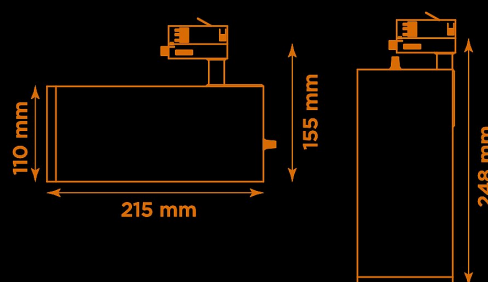

<b>Höjd</b>	155 mm (min. från skena) 248 mm (max. från skena)
<b>Vikt</b>	2 kg
<b>Färg</b>	Vit
<b>Alternativa färger</b>	Grå Svart Andra färger per förfrågan
<b>Standard/märkning</b>	CE
<b>Skyddsklass</b>	RoHS IP20
<b>Material</b>	Aluminium
<b>Garanti</b>	5 år, inkl drivdon
<b>Färgtemperatur / CCT</b>	4000K
<b>Finns även med CCT</b>	2700K 3000K
<b>Färgåtergivning / CRI(Ra)</b>	97
<b>Färgåtergivning / TM-30 Rf</b>	95
<b>SDCM</b>	SDCM 3
<b>Ljusflöde</b>	3800 lm
<b>Anslutningar</b>	3-fas multiadapter, ej ERCO och Zumtobel
<b>Styrning</b>	Inbyggd potentiometer
<b>Effekt system</b>	40 W
<b>Spänning</b>	220-240 VAC
<b>Livslängd</b>	50000 h L70
<b>Infästning</b>	3-fas multiadapter
<b>Pan-område</b>	0-355°
<b>Tilt-område</b>	0-90°
<b>Låsning pan/tilt</b>	Friktion
<b>Kylning</b>	Passiv
<b>Drivdon</b>	Inbyggt elektroniskt
<b>Dimmer område</b>	3-100%
<b>Dimbar, primärsida</b>	Nej
<b>Tillbehör</b>	Glasfilter Linser Barndoors Bikakeraster Snoot
<b>Linstyp</b>	Fast spridning, utbytbar
<b>Ljuskälla</b>	LED
<b>Spårbarhet</b>	Batch-spårning Individuella serienummer
<b>Utbytbara reservdelar</b>	Chassi Drivdon LED-chip Linser

Artic 340F mått

Vikt: 1,6 kg

Multiadapter  
Potentiometer

---

Variant	Artikelnr	EAN
Spot-12°	A340F3-40L12	
Medium-24°	A340F3-40L24	
Flood-38°	A340F3-40L38	
Wide flood-60°	A340F3-40L60	

---

**Ljusteknik i Linköping AB**  
**Hackeforsvägen 1**  
**58941 Linköping**