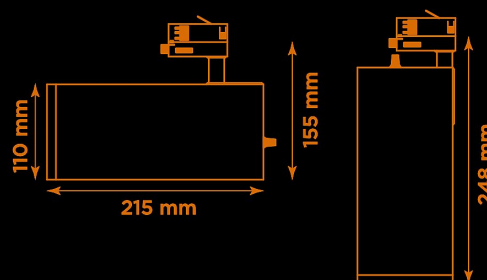

- LED COB på 3800 lumen och CRI Ra 97.
- Enkelt att byta lins för annan spridningsvinkel.
- Inbyggd dimmer som regleras med en potentiometer.
- Multiadapter som passar de vanligaste skenorna på marknaden. Enkel fasväljare.
- Armaturhus i aluminium för bästa kylning.
- 5 års garanti på armatur, drivdon och LED-chip.
- Helt ihopfällbar för enkel transport och förvaring.
- Finns i vitt, svart och grått. Andra färger som beställningsvara.
- LED ger låg strålning av UV och IR.
- Möjligt att montera färgfilter.
- Flera olika tillbehör finns. Bikakeraster, barndoor, tophat/snoot, färgfilter mm.
- Specialvarianter med andra typer av LED-chip, drivdon och infästningar finns som beställningsvaror.

Höjd	155 mm (min. från skena) 248 mm (max. från skena)
Vikt	2 kg
Färg	Vit
Alternativa färger	Grå Svart Andra färger per förfrågan
Standard/märkning	CE
Skyddsklass	RoHS IP20
Material	Aluminium
Garanti	5 år, inkl drivdon
Färgtemperatur / CCT	4000K
Finns även med CCT	2700K 3000K
Färgåtergivning / CRI(Ra)	97
Färgåtergivning / TM-30 Rf	95
SDCM	SDCM 3
Ljusflöde	3800 lm
Anslutningar	3-fas multiadapter, ej ERCO och Zumtobel
Styrning	Inbyggd potentiometer
Effekt system	40 W
Spänning	220-240 VAC
Livslängd	50000 h L70
Infästning	3-fas multiadapter
Pan-område	0-355°
Tilt-område	0-90°
Låsning pan/tilt	Friktion
Kylning	Passiv
Drivdon	Inbyggt elektroniskt
Dimmer område	3-100%
Dimbar, primärsida	Nej
Tillbehör	Glasfilter Linser Barndoors Bikakeraster Snoot
Linstyp	Fast spridning, utbytbar
Ljuskälla	LED
Spårbarhet	Batch-spårning Individuella serienummer
Utbytbara reservdelar	Chassi Drivdon LED-chip Linser

Artic 340F mått

Vikt: 1,6 kg

Multiadapter
Potentiometer

Variant	Artikelnr	EAN
Spot-12°	A340F3-40L12	
Medium-24°	A340F3-40L24	
Flood-38°	A340F3-40L38	
Wide flood-60°	A340F3-40L60	

Ljusteknik i Linköping AB
Hackeforsvägen 1
58941 Linköping