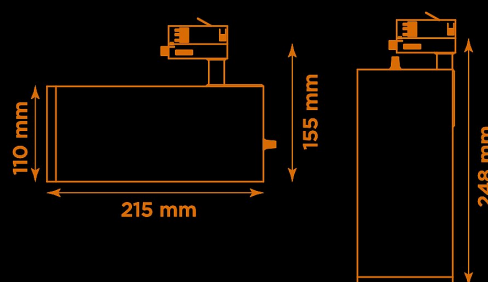

- LED COB på 3800 lumen och CRI Ra 97.
- Enkelt att byta lins för annan spridningsvinkel.
- Inbyggd dimmer som regleras med en potentiometer.
- Multiadapter som passar de vanligaste skenorna på marknaden. Enkel fasväljare.
- Armaturhus i aluminium för bästa kylning.
- 5 års garanti på armatur, drivdon och LED-chip.
- Helt ihopfällbar för enkel transport och förvaring.
- Finns i vitt, svart och grått. Andra färger som beställningsvara.
- LED ger låg strålning av UV och IR.
- Möjligt att montera färgfilter.
- Flera olika tillbehör finns. Bikakeraster, barndoor, tophat/snoot, färgfilter mm.
- Specialvarianter med andra typer av LED-chip, drivdon och infästningar finns som beställningsvaror.

Höjd	155 mm (min. från skena) 248 mm (max. från skena)
Vikt	2 kg
Färg	Vit
Alternativa färger	Grå Svart Andra färger per förfrågan
Standard/märkning	CE
Skyddsklass	RoHS IP20
Material	Aluminium
Garanti	5 år, inkl drivdon
Färgtemperatur / CCT	4000K
Finns även med CCT	2700K 3000K
Färgåtergivning / CRI(Ra)	97
Färgåtergivning / TM-30 Rf	95
SDCM	SDCM 3
Ljusflöde	3800 lm
Anslutningar	3-fas multiadapter, ej ERCO och Zumtobel
Styrning	Inbyggd potentiometer
Effekt system	40 W
Spänning	220-240 VAC
Livslängd	50000 h L70
Infästning	3-fas multiadapter
Pan-område	0-355°
Tilt-område	0-90°
Låsning pan/tilt	Friktion
Kylning	Passiv
Drivdon	Inbyggt elektroniskt
Dimmer område	3-100%
Dimbar, primärsida	Nej
Tillbehör	Glasfilter Linser Barndoors Bikakeraster Snoot
Linstyp	Fast spridning, utbytbar
Ljuskälla	LED
Spårbarhet	Batch-spårning Individuella serienummer
Utbytbara reservdelar	Chassi Drivdon LED-chip Linser

Artic 340F mått

Vikt: 1,6 kg

Multiadapter
Potentiometer

Variant	Artikelnr	EAN
Spot-12°	A340F3-40L12	
Medium-24°	A340F3-40L24	
Flood-38°	A340F3-40L38	
Wide flood-60°	A340F3-40L60	

Ljusteknik i Linköping AB
Hackeforsvägen 1
58941 Linköping