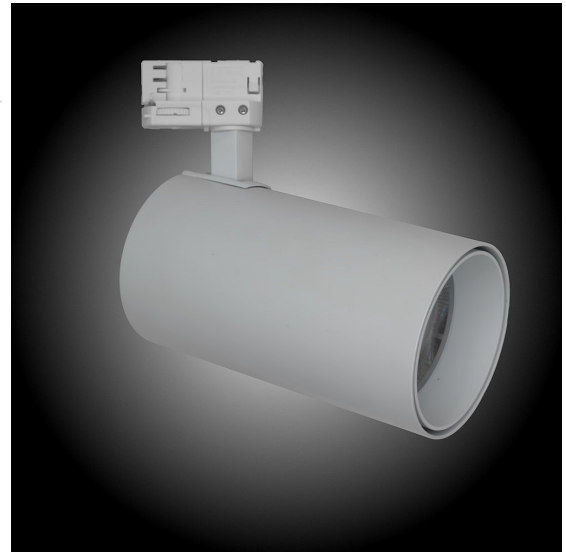

Höjd	155 mm (min. från skena) 248 mm (max. från skena)
Vikt	2 kg
Färg	Vit
Alternativa färger	Grå Svart Andra färger per förfrågan
Standard/märkning	CE
Skyddsklass	RoHS IP20
Material	Aluminium
Garanti	5 år, inkl drivdon
Färgtemperatur / CCT	4000K
Finns även med CCT	2700K 3000K
Färgåtergivning / CRI(Ra)	97
Färgåtergivning / TM-30 Rf	95
SDCM	SDCM 3
Ljusflöde	3800 lm
Anslutningar	3-fas multiadapter
Styrning	Inbyggd potentiometer
Effekt system	40 W
Spänning	220-240 VAC
Livslängd	50000 h L70
Infästning	3-fas multiadapter
Pan-område	0-355°
Tilt-område	0-90°
Låsning pan/tilt	Friktion
Kylning	Passiv
Drivdon	Inbyggt elektroniskt
Dimmer område	3-100%
Dimbar, primärsida	Nej
Tillbehör	Glasfilter Linser Barndoors Bikakeraster Snoot
Linstyp	Fast spridning, utbytbar
Ljuskälla	LED
Spårbarhet	Batch-spårning Individuella serienummer
Utbytbara reservdelar	Chassi Drivdon LED-chip Linser

Artic 340F mått