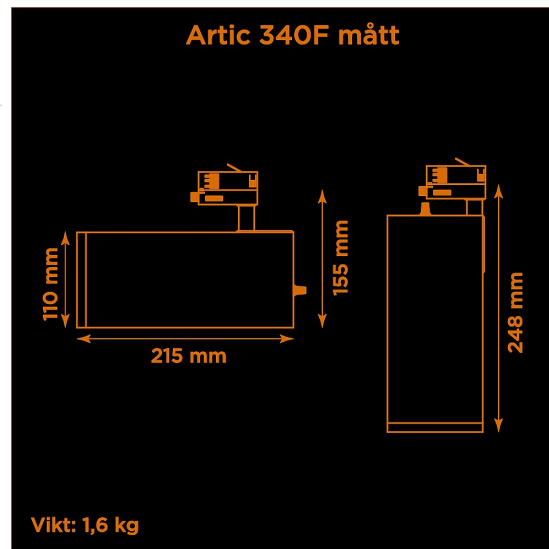

- LED COB på 3800 lumen och CRI Ra 97.
- Enkelt att byta lins för annan spridningsvinkel.
- Inbyggd dimmer som regleras med en potentiometer.
- Multiadapter som passar de vanligaste skenor på marknaden. Enkel fasväljare.
- Armaturhus i aluminium för bästa kylning.
- 5 års garanti på armatur, drivdon och LED-chip.
- Helt ihopfällbar för enkel transport och förvaring.
- Finns i vitt, svart och grått. Andra färger som beställningsvara.
- LED ger låg strålning av UV och IR.
- Möjligt att montera färgfilter.
- Flera olika tillbehör finns. Bikakeraster, barndoor, tophat/snoot, färgfilter mm.
- Specialvarianter med andra typer av LED-chip, drivdon och infästningar finns som beställningsvaror.

<b>Höjd</b>	155 mm (min. från skena) 248 mm (max. från skena)
<b>Vikt</b>	2 kg
<b>Färg</b>	Svart
<b>Alternativa färger</b>	Grå Vit Andra färger per förfrågan
<b>Standard/märkning</b>	CE
<b>Skyddsklass</b>	RoHS IP20
<b>Material</b>	Aluminium
<b>Garanti</b>	5 år, inkl drivdon
<b>Färgtemperatur / CCT</b>	4000K
<b>Finns även med CCT</b>	2700K 3000K
<b>Färgåtergivning / CRI(Ra)</b>	97
<b>Färgåtergivning / TM-30 Rf</b>	95
<b>SDCM</b>	SDCM 3
<b>Ljusflöde</b>	3800 lm
<b>Anslutningar</b>	3-fas multiadapter, ej ERCO och Zumtobel
<b>Styrning</b>	Inbyggd potentiometer
<b>Effekt system</b>	40 W
<b>Spänning</b>	220-240 VAC
<b>Livslängd</b>	50000 h L70
<b>Infästning</b>	3-fas multiadapter
<b>Pan-område</b>	0-355°
<b>Tilt-område</b>	0-90°
<b>Låsning pan/tilt</b>	Friktion
<b>Kylning</b>	Passiv
<b>Drivdon</b>	Inbyggt elektroniskt
<b>Dimmer område</b>	3-100%
<b>Dimbar, primärsida</b>	Nej
<b>Tillbehör</b>	Glasfilter Linser Barndoors Bikakeraster Snoot
<b>Linstyp</b>	Fast spridning, utbytbar
<b>Ljuskälla</b>	LED
<b>Spårbarhet</b>	Batch-spårning Individuella serienummer
<b>Utbytbara reservdelar</b>	Chassi Drivdon LED-chip Linser