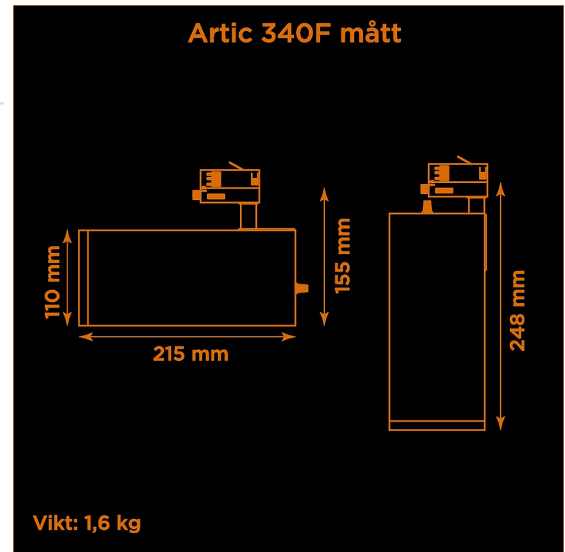

- LED COB på 3800 lumen och CRI Ra 97.
- Enkelt att byta lins för annan spridningsvinkel.
- Inbyggd dimmer som regleras med en potentiometer.
- Multiadapter som passar de vanligaste skenor på marknaden. Enkel fäsväljare.
- Armaturhus i aluminium för bästa kylning.
- 5 års garanti på armatur, drivdon och LED-chip.
- Helt ihopfällbar för enkel transport och förvaring.
- Finns i vitt, svart och grått. Andra färger som beställningsvara.
- LED ger låg strålning av UV och IR.
- Möjligt att montera färgfilter.
- Flera olika tillbehör finns. Bikakeraster, barndoor, tophat/snoot, färgfilter mm.
- Specialvarianter med andra typer av LED-chip, drivdon och infästningar finns som beställningsvaror.

Höjd	155 mm (min. från skena) 248 mm (max. från skena)
Vikt	2 kg
Färg	Svart
Alternativa färger	Grå Vit Andra färger per förfrågan
Standard/märkning	CE
Skyddsklass	RoHS IP20
Material	Aluminium
Garanti	5 år, inkl drivdon
Färgtemperatur / CCT	4000K
Finns även med CCT	2700K 3000K
Färgåtergivning / CRI(Ra)	97
Färgåtergivning / TM-30 Rf	95
SDCM	SDCM 3
Ljusflöde	3800 lm
Anslutningar	3-fas multiadapter
Styrning	Inbyggd potentiometer
Effekt system	40 W
Spänning	220-240 VAC
Livslängd	50000 h L70
Infästning	3-fas multiadapter
Pan-område	0-355°
Tilt-område	0-90°
Låsning pan/tilt	Friktion
Kylning	Passiv
Drivdon	Inbyggt elektroniskt
Dimmer område	3-100%
Dimbar, primärsida	Nej
Tillbehör	Glasfilter Linser Barndoors Bikakeraster Snoot
Linstyp	Fast spridning, utbytbar
Ljuskälla	LED
Spårbarhet	Batch-spårning Individuella serienummer
Utbytbara reservdelar	Chassi Drivdon LED-chip Linser