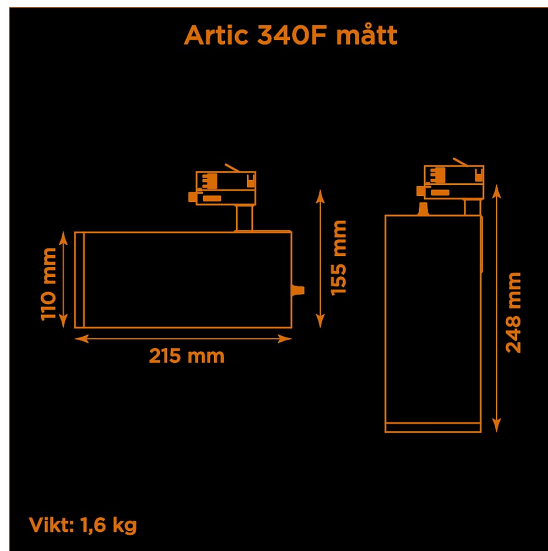

- LED COB på 3800 lumen och CRI Ra 97.
- Enkelt att byta lins för annan spridningsvinkel.
- Inbyggd dimmer som regleras med en potentiometer.
- Multiadapter som passar de vanligaste skenorna på marknaden. Enkel fasväljare.
- Armaturhus i aluminium för bästa kylning.
- 5 års garanti på armatur, drivdon och LED-chip.
- Helt ihopfällbar för enkel transport och förvaring.
- Finns i vitt, svart och grått. Andra färger som beställningsvara.
- LED ger låg strålning av UV och IR.
- Möjligt att montera färgfilter.
- Flera olika tillbehör finns. Bikakeraster, barndoor, tophat/snoot, färgfilter mm.
- Specialvarianter med andra typer av LED-chip, drivdon och infästningar finns som beställningsvaror.

Höjd	155 mm (min. från skena) 248 mm (max. från skena)
Vikt	2 kg
Färg	Grå
Alternativa färger	Svart Vit Andra färger per förfrågan
Standard/märkning	CE
Skyddsklass	RoHS IP20
Material	Aluminium
Garanti	5 år, inkl drivdon
Färgtemperatur / CCT	4000K
Finns även med CCT	2700K 3000K
Färgåtergivning / CRI(Ra)	97
Färgåtergivning / TM-30 Rf	95
SDCM	SDCM 3
Ljusflöde	3800 lm
Anslutningar	3-fas multiadapter
Styrning	Inbyggd potentiometer
Effekt system	40 W
Spänning	220-240 VAC
Livslängd	50000 h L70
Infästning	3-fas multiadapter
Pan-område	0-355°
Tilt-område	0-90°
Låsning pan/tilt	Friktion
Kylning	Passiv
Drivdon	Inbyggt elektroniskt
Dimmer område	3-100%
Dimbar, primärsida	Nej
Tillbehör	Glasfilter Linser Barndoors Bikakeraster Snoot
Linstyp	Fast spridning, utbytbar
Ljuskälla	LED
Spårbarhet	Batch-spårning Individuella serienummer
Utbytbara reservdelar	Chassi Drivdon LED-chip Linser