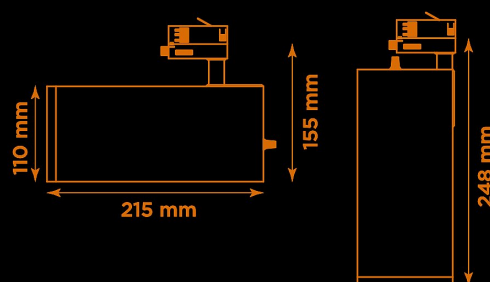

- LED COB på 3800 lumen och CRI Ra 97.
- Enkelt att byta lins för annan spridningsvinkel.
- Inbyggd dimmer som regleras med en potentiometer.
- Multiadapter som passar de vanligaste skenorna på marknaden. Enkel fasväljare.
- Armaturhus i aluminium för bästa kylning.
- 5 års garanti på armatur, drivdon och LED-chip.
- Helt ihopfällbar för enkel transport och förvaring.
- Finns i vitt, svart och grått. Andra färger som beställningsvara.
- LED ger låg strålning av UV och IR.
- Möjligt att montera färgfilter.
- Flera olika tillbehör finns. Bikakeraster, barndoor, tophat/snoot, färgfilter mm.
- Specialvarianter med andra typer av LED-chip, drivdon och infästningar finns som beställningsvaror.

Artic 340F mått

Vikt: 1,6 kg

Multiadapter  
Potentiometer

---

| Variant        | Artikelnr    | EAN |
|----------------|--------------|-----|
| Spot-12°       | A340F3-30L12 |     |
| Medium-24°     | A340F3-30L24 |     |
| Flood-38°      | A340F3-30L38 |     |
| Wide flood-60° | A340F3-30L60 |     |