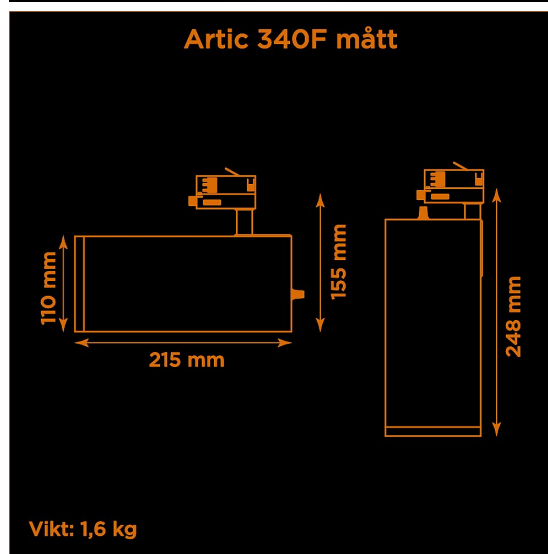

- LED COB på 3800 lumen och CRI Ra 97.
- Enkelt att byta lins för annan spridningsvinkel.
- Inbyggd dimmer som regleras med en potentiometer.
- Multiadapter som passar de vanligaste skenorna på marknaden. Enkel fasväljare.
- Armaturhus i aluminium för bästa kylning.
- 5 års garanti på armatur, drivdon och LED-chip.
- Helt ihopfällbar för enkel transport och förvaring.
- Finns i vitt, svart och grått. Andra färger som beställningsvara.
- LED ger låg strålning av UV och IR.
- Möjligt att montera färgfilter.
- Flera olika tillbehör finns. Bikakeraster, barndoor, tophat/snoot, färgfilter mm.
- Specialvarianter med andra typer av LED-chip, drivdon och infästningar finns som beställningsvaror.

<b>Höjd</b>	155 mm (min. från skena) 248 mm (max. från skena)
<b>Vikt</b>	2 kg
<b>Färg</b>	Vit
<b>Alternativa färger</b>	Grå Svart Andra färger per förfrågan
<b>Standard/märkning</b>	CE
<b>Skyddsklass</b>	RoHS IP20
<b>Material</b>	Aluminium
<b>Garanti</b>	5 år, inkl drivdon
<b>Färgtemperatur / CCT</b>	3000K
<b>Finns även med CCT</b>	2700K 4000K
<b>Färgåtergivning / CRI(Ra)</b>	97
<b>Färgåtergivning / TM-30 Rf</b>	95
<b>SDCM</b>	SDCM 3
<b>Ljusflöde</b>	3800 lm
<b>Anslutningar</b>	3-fas multiadapter, ej ERCO och Zumtobel
<b>Styrning</b>	Inbyggd potentiometer
<b>Effekt system</b>	40 W
<b>Spänning</b>	220-240 VAC
<b>Livslängd</b>	50000 h L70
<b>Infästning</b>	3-fas multiadapter
<b>Pan-område</b>	0-355°
<b>Tilt-område</b>	0-90°
<b>Låsning pan/tilt</b>	Friktion
<b>Kylning</b>	Passiv
<b>Drivdon</b>	Inbyggt elektroniskt
<b>Dimmer område</b>	3-100%
<b>Dimbar, primärsida</b>	Nej
<b>Tillbehör</b>	Glasfilter Linser Barndoors Bikakeraster Snoot
<b>Linstyp</b>	Fast spridning, utbytbar
<b>Ljuskälla</b>	LED
<b>Spårbarhet</b>	Batch-spårning Individuella serienummer
<b>Utbytbara reservdelar</b>	Chassi Drivdon LED-chip Linser