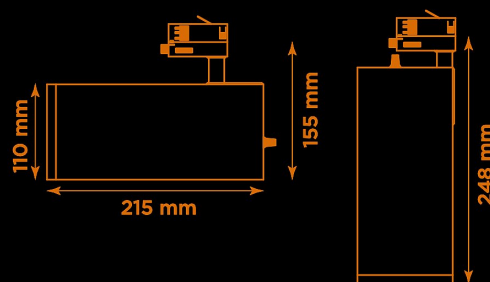

Vikt: 1,6 kg