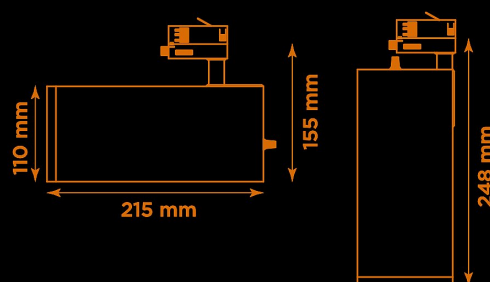

<b>Höjd</b>	155 mm (min. från skena) 248 mm (max. från skena)
<b>Vikt</b>	2 kg
<b>Färg</b>	Vit
<b>Alternativa färger</b>	Grå Svart Andra färger per förfrågan
<b>Standard/märkning</b>	CE
<b>Skyddsklass</b>	RoHS IP20
<b>Material</b>	Aluminium
<b>Garanti</b>	5 år, inkl drivdon
<b>Färgtemperatur / CCT</b>	3000K
<b>Finns även med CCT</b>	2700K 4000K
<b>Färgåtergivning / CRI(Ra)</b>	97
<b>Färgåtergivning / TM-30 Rf</b>	95
<b>SDCM</b>	SDCM 3
<b>Ljusflöde</b>	3800 lm
<b>Anslutningar</b>	3-fas multiadapter, ej ERCO och Zumtobel
<b>Styrning</b>	Inbyggd potentiometer
<b>Effekt system</b>	40 W
<b>Spänning</b>	220-240 VAC
<b>Livslängd</b>	50000 h L70
<b>Infästning</b>	3-fas multiadapter
<b>Pan-område</b>	0-355°
<b>Tilt-område</b>	0-90°
<b>Låsning pan/tilt</b>	Friktion
<b>Kylning</b>	Passiv
<b>Drivdon</b>	Inbyggt elektroniskt
<b>Dimmer område</b>	3-100%
<b>Dimbar, primärsida</b>	Nej
<b>Tillbehör</b>	Glasfilter Linser Barndoors Bikakeraster Snoot
<b>Linstyp</b>	Fast spridning, utbytbar
<b>Ljuskälla</b>	LED
<b>Spårbarhet</b>	Batch-spårning Individuella serienummer
<b>Utbytbara reservdelar</b>	Chassi Drivdon LED-chip Linser

Artic 340F mått

Vikt: 1,6 kg

Multiadapter  
Potentiometer

---

Variant	Artikelnr	EAN
Spot-12°	A340F3-30L12	
Medium-24°	A340F3-30L24	
Flood-38°	A340F3-30L38	
Wide flood-60°	A340F3-30L60	

---

**Ljusteknik i Linköping AB**  
**Hackeforsvägen 1**  
**58941 Linköping**