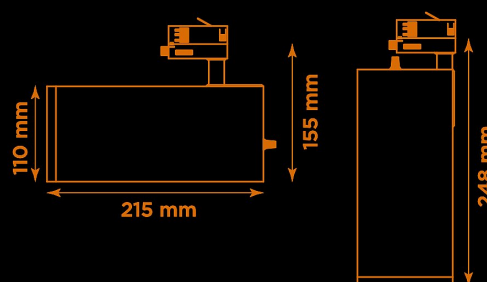

<b>Höjd</b>	155 mm (min. från skena) 248 mm (max. från skena)
<b>Vikt</b>	2 kg
<b>Färg</b>	Vit
<b>Alternativa färger</b>	Grå Svart Andra färger per förfrågan
<b>Standard/märkning</b>	CE
<b>Skyddsklass</b>	RoHS IP20
<b>Material</b>	Aluminium
<b>Garanti</b>	5 år, inkl drivdon
<b>Färgtemperatur / CCT</b>	3000K
<b>Finns även med CCT</b>	2700K 4000K
<b>Färgåtergivning / CRI(Ra)</b>	97
<b>Färgåtergivning / TM-30 Rf</b>	95
<b>SDCM</b>	SDCM 3
<b>Ljusflöde</b>	3800 lm
<b>Anslutningar</b>	3-fas multiadapter, ej ERCO och Zumtobel
<b>Styrning</b>	Inbyggd potentiometer
<b>Effekt system</b>	40 W
<b>Spänning</b>	220-240 VAC
<b>Livslängd</b>	50000 h L70
<b>Infästning</b>	3-fas multiadapter
<b>Pan-område</b>	0-355°
<b>Tilt-område</b>	0-90°
<b>Låsning pan/tilt</b>	Friktion
<b>Kylning</b>	Passiv
<b>Drivdon</b>	Inbyggt elektroniskt
<b>Dimmer område</b>	3-100%
<b>Dimbar, primärsida</b>	Nej
<b>Tillbehör</b>	Glasfilter Linser Barndoors Bikakeraster Snoot
<b>Linstyp</b>	Fast spridning, utbytbar
<b>Ljuskälla</b>	LED
<b>Spårbarhet</b>	Batch-spårning Individuella serienummer
<b>Utbytbara reservdelar</b>	Chassi Drivdon LED-chip Linser

Artic 340F mått

Vikt: 1,6 kg

Multiadapter  
Potentiometer

---

Variant	Artikelnr	EAN
Spot-12°	A340F3-30L12	
Medium-24°	A340F3-30L24	
Flood-38°	A340F3-30L38	
Wide flood-60°	A340F3-30L60	

---

**Ljusteknik i Linköping AB**  
**Hackeforsvägen 1**  
**58941 Linköping**