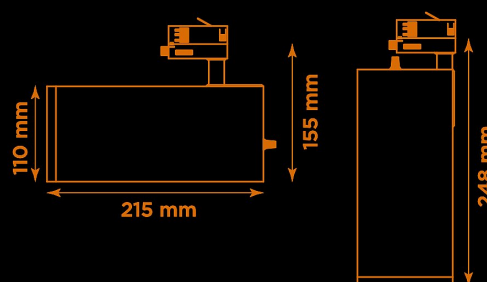

- LED COB på 3800 lumen och CRI Ra 97.
- Enkelt att byta lins för annan spridningsvinkel.
- Inbyggd dimmer som regleras med en potentiometer.
- Multiadapter som passar de vanligaste skenorna på marknaden. Enkel fasväljare.
- Armaturhus i aluminium för bästa kylning.
- 5 års garanti på armatur, drivdon och LED-chip.
- Helt ihopfällbar för enkel transport och förvaring.
- Finns i vitt, svart och grått. Andra färger som beställningsvara.
- LED ger låg strålning av UV och IR.
- Möjligt att montera färgfilter.
- Flera olika tillbehör finns. Bikakeraster, barndoor, tophat/snoot, färgfilter mm.
- Specialvarianter med andra typer av LED-chip, drivdon och infästningar finns som beställningsvaror.

Höjd	155 mm (min. från skena) 248 mm (max. från skena)
Vikt	2 kg
Färg	Vit
Alternativa färger	Grå Svart Andra färger per förfrågan
Standard/märkning	CE
Skyddsklass	RoHS IP20
Material	Aluminium
Garanti	5 år, inkl drivdon
Färgtemperatur / CCT	3000K
Finns även med CCT	2700K 4000K
Färgåtergivning / CRI(Ra)	97
Färgåtergivning / TM-30 Rf	95
SDCM	SDCM 3
Ljusflöde	3800 lm
Anslutningar	3-fas multiadapter, ej ERCO och Zumtobel
Styrning	Inbyggd potentiometer
Effekt system	40 W
Spänning	220-240 VAC
Livslängd	50000 h L70
Infästning	3-fas multiadapter
Pan-område	0-355°
Tilt-område	0-90°
Låsning pan/tilt	Friktion
Kylning	Passiv
Drivdon	Inbyggt elektroniskt
Dimmer område	3-100%
Dimbar, primärsida	Nej
Tillbehör	Glasfilter Linser Barndoors Bikakeraster Snoot
Linstyp	Fast spridning, utbyttbar
Ljuskälla	LED
Spårbarhet	Batch-spårning Individuella serienummer
Utbytbara reservdelar	Chassi Drivdon LED-chip Linser

Artic 340F mått

Vikt: 1,6 kg

Multiadapter
Potentiometer

Variant	Artikelnr	EAN
Spot-12°	A340F3-30L12	
Medium-24°	A340F3-30L24	
Flood-38°	A340F3-30L38	
Wide flood-60°	A340F3-30L60	

Ljusteknik i Linköping AB
Hackeforsvägen 1
58941 Linköping