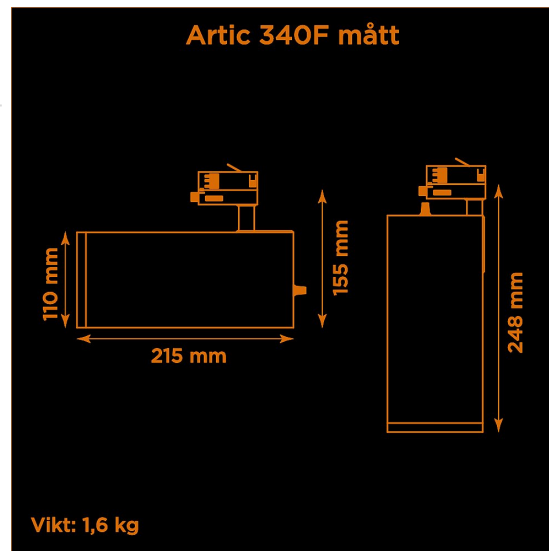

- LED COB på 3800 lumen och CRI Ra 97.
- Enkelt att byta lins för annan spridningsvinkel.
- Inbyggd dimmer som regleras med en potentiometer.
- Multiadapter som passar de vanligaste skenor på marknaden. Enkel fasväljare.
- Armaturhus i aluminium för bästa kylning.
- 5 års garanti på armatur, drivdon och LED-chip.
- Helt ihopfällbar för enkel transport och förvaring.
- Finns i vitt, svart och grått. Andra färger som beställningsvara.
- LED ger låg strålning av UV och IR.
- Möjligt att montera färgfilter.
- Flera olika tillbehör finns. Bikakeraster, barndoor, tophat/snoot, färgfilter mm.
- Specialvarianter med andra typer av LED-chip, drivdon och infästningar finns som beställningsvaror.

| | |
|-----------------------------------|--|
| Höjd | 155 mm (min. från skena) 248 mm (max. från skena) |
| Vikt | 2 kg |
| Färg | Svart |
| Alternativa färger | Grå Vit Andra färger per förfrågan |
| Standard/märkning | CE |
| Skyddsklass | RoHS IP20 |
| Material | Aluminium |
| Garanti | 5 år, inkl drivdon |
| Färgtemperatur / CCT | 3000K |
| Finns även med CCT | 2700K 4000K |
| Färgåtergivning / CRI(Ra) | 97 |
| Färgåtergivning / TM-30 Rf | 95 |
| SDCM | SDCM 3 |
| Ljusflöde | 3800 lm |
| Anslutningar | 3-fas multiadapter, ej ERCO och Zumtobel |
| Styrning | Inbyggd potentiometer |
| Effekt system | 40 W |
| Spänning | 220-240 VAC |
| Livslängd | 50000 h L70 |
| Infästning | 3-fas multiadapter |
| Pan-område | 0-355° |
| Tilt-område | 0-90° |
| Låsning pan/tilt | Friktion |
| Kylning | Passiv |
| Drivdon | Inbyggt elektroniskt |
| Dimmer område | 3-100% |
| Dimbar, primärsida | Nej |
| Tillbehör | Glasfilter Linser Barndoors Bikakeraster Snoot |
| Linstyp | Fast spridning, utbytbar |
| Ljuskälla | LED |
| Spårbarhet | Batch-spårning Individuella serienummer |
| Utbytbara reservdelar | Chassi Drivdon LED-chip Linser |