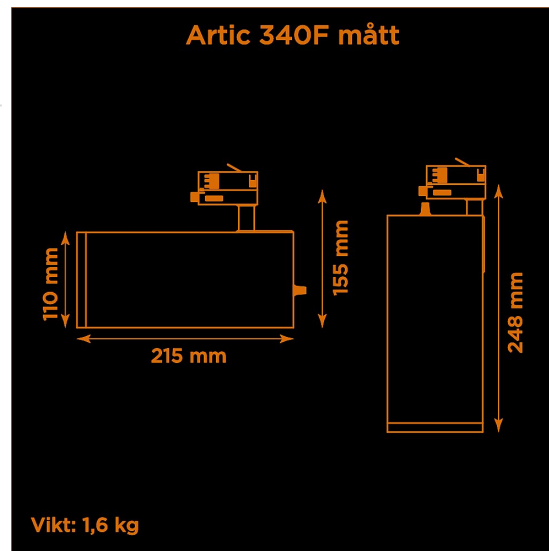

- LED COB på 3800 lumen och CRI Ra 97.
- Enkelt att byta lins för annan spridningsvinkel.
- Inbyggd dimmer som regleras med en potentiometer.
- Multiadapter som passar de vanligaste skenor på marknaden. Enkel fasväljare.
- Armaturhus i aluminium för bästa kylning.
- 5 års garanti på armatur, drivdon och LED-chip.
- Helt ihopfällbar för enkel transport och förvaring.
- Finns i vitt, svart och grått. Andra färger som beställningsvara.
- LED ger låg strålning av UV och IR.
- Möjligt att montera färgfilter.
- Flera olika tillbehör finns. Bikakeraster, barndoor, tophat/snoot, färgfilter mm.
- Specialvarianter med andra typer av LED-chip, drivdon och infästningar finns som beställningsvaror.

| | |
|-----------------------------------|--|
| Höjd | 155 mm (min. från skena) 248 mm (max. från skena) |
| Vikt | 2 kg |
| Färg | Svart |
| Alternativa färger | Grå Vit Andra färger per förfrågan |
| Standard/märkning | CE |
| Skyddsklass | RoHS IP20 |
| Material | Aluminium |
| Garanti | 5 år, inkl drivdon |
| Färgtemperatur / CCT | 3000K |
| Finns även med CCT | 2700K 4000K |
| Färgåtergivning / CRI(Ra) | 97 |
| Färgåtergivning / TM-30 Rf | 95 |
| SDCM | SDCM 3 |
| Ljusflöde | 3800 lm |
| Anslutningar | 3-fas multiadapter |
| Styrning | Inbyggd potentiometer |
| Effekt system | 40 W |
| Spänning | 220-240 VAC |
| Livslängd | 50000 h L70 |
| Infästning | 3-fas multiadapter |
| Pan-område | 0-355° |
| Tilt-område | 0-90° |
| Låsning pan/tilt | Friktion |
| Kylning | Passiv |
| Drivdon | Inbyggt elektroniskt |
| Dimmer område | 3-100% |
| Dimbar, primärsida | Nej |
| Tillbehör | Glasfilter Linser Barndoors Bikakeraster Snoot |
| Linstyp | Fast spridning, utbytbar |
| Ljuskälla | LED |
| Spårbarhet | Batch-spårning Individuella serienummer |
| Utbytbara reservdelar | Chassi Drivdon LED-chip Linser |