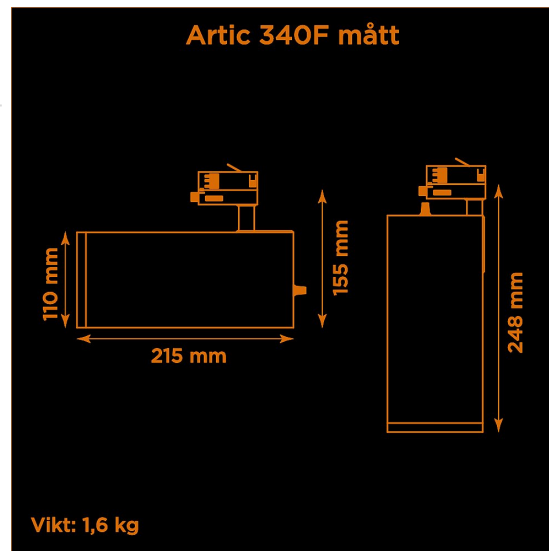

- LED COB på 3800 lumen och CRI Ra 97.
- Enkelt att byta lins för annan spridningsvinkel.
- Inbyggd dimmer som regleras med en potentiometer.
- Multiadapter som passar de vanligaste skenorna på marknaden. Enkel fäsväljare.
- Armaturhus i aluminium för bästa kylning.
- 5 års garanti på armatur, drivdon och LED-chip.
- Helt ihopfällbar för enkel transport och förvaring.
- Finns i vitt, svart och grått. Andra färger som beställningsvara.
- LED ger låg strålning av UV och IR.
- Möjligt att montera färgfilter.
- Flera olika tillbehör finns. Bikakeraster, barndoor, tophat/snoot, färgfilter mm.
- Specialvarianter med andra typer av LED-chip, drivdon och infästningar finns som beställningsvaror.

Höjd	155 mm (min. från skena) 248 mm (max. från skena)
Vikt	2 kg
Färg	Grå
Alternativa färger	Svart Vit Andra färger per förfrågan
Standard/märkning	CE
Skyddsklass	RoHS IP20
Material	Aluminium
Garanti	5 år, inkl drivdon
Färgtemperatur / CCT	3000K
Finns även med CCT	2700K 4000K
Färgåtergivning / CRI(Ra)	97
Färgåtergivning / TM-30 Rf	95
SDCM	SDCM 3
Ljusflöde	3800 lm
Anslutningar	3-fas multiadapter, ej ERCO och Zumtobel
Styrning	Inbyggd potentiometer
Effekt system	40 W
Spänning	220-240 VAC
Livslängd	50000 h L70
Infästning	3-fas multiadapter
Pan-område	0-355°
Tilt-område	0-90°
Låsning pan/tilt	Friktion
Kylning	Passiv
Drivdon	Inbyggt elektroniskt
Dimmer område	3-100%
Dimbar, primärsida	Nej
Tillbehör	Glasfilter Linser Barndoors Bikakeraster Snoot
Linstyp	Fast spridning, utbytbar
Ljuskälla	LED
Spårbarhet	Batch-spårning Individuella serienummer
Utbytbara reservdelar	Chassi Drivdon LED-chip Linser

Multiadapter
Potentiometer

Variant	Artikelnr	EAN
Spot-12°	A340F1-30L12	
Medium-24°	A340F1-30L24	
Flood-38°	A340F1-30L38	
Wide flood-60°	A340F1-30L60	

Ljusteknik i Linköping AB
Hackeforsvägen 1
58941 Linköping