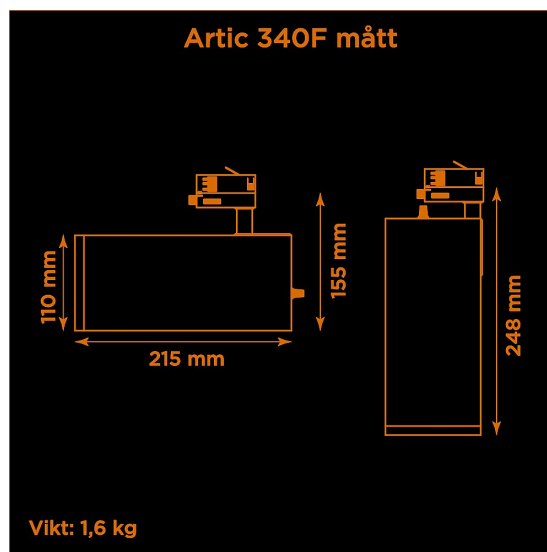

- LED COB på 3800 lumen och CRI Ra 97.
- Enkelt att byta lins för annan spridningsvinkel.
- Inbyggd dimmer som regleras med en potentiometer.
- Multiadapter som passar de vanligaste skenor på marknaden. Enkel fasväljare.
- Armaturhus i aluminium för bästa kylning.
- 5 års garanti på armatur, drivdon och LED-chip.
- Helt ihopfällbar för enkel transport och förvaring.
- Finns i vitt, svart och grått. Andra färger som beställningsvara.
- LED ger låg strålning av UV och IR.
- Möjligt att montera färgfilter.
- Flera olika tillbehör finns. Bikakeraster, barndoor, tophat/snoot, färgfilter mm.
- Specialvarianter med andra typer av LED-chip, drivdon och infästningar finns som beställningsvaror.

Höjd	155 mm (min. från skena) 248 mm (max. från skena)
Vikt	2 kg
Färg	Grå
Alternativa färger	Svart Vit Andra färger per förfrågan
Standard/märkning	CE
Skyddsklass	RoHS IP20
Material	Aluminium
Garanti	5 år, inkl drivdon
Färgtemperatur / CCT	3000K
Finns även med CCT	2700K 4000K
Färgåtergivning / CRI(Ra)	97
Färgåtergivning / TM-30 Rf	95
SDCM	SDCM 3
Ljusflöde	3800 lm
Anslutningar	3-fas multiadapter
Effekt system	40 W
Spänning	220-240 VAC
Livslängd	50000 h L70
Infästning	3-fas multiadapter
Pan-område	0-355°
Tilt-område	0-90°
Låsning pan/tilt	Friktion
Kylning	Passiv
Drivdon	Inbyggt elektroniskt
Styrning	Inbyggt potentiometer
Dimmer område	3-100%
Dimbar, primärsida	Nej
Tillbehör	Glasfilter Linser Barndoors Bikakeraster Snoot
Linstyp	Fast spridning, utbytbar
Ljuskälla	LED
Spårbarhet	Batch-spårning Individuella serienummer
Utbytbara reservdelar	Chassi Drivdon LED-chip Linser