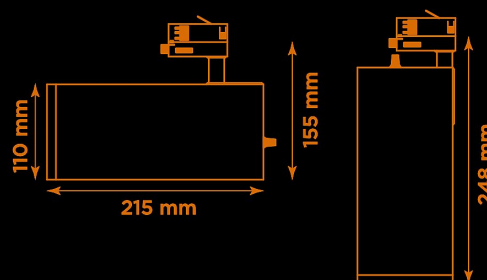

- LED COB på 3800 lumen och CRI Ra 97.
- Enkelt att byta lins för annan spridningsvinkel.
- Inbyggd dimmer som regleras med en potentiometer.
- Multiadapter som passar de vanligaste skenorna på marknaden. Enkel fasväljare.
- Armaturhus i aluminium för bästa kylning.
- 5 års garanti på armatur, drivdon och LED-chip.
- Helt ihopfällbar för enkel transport och förvaring.
- Finns i vitt, svart och grått. Andra färger som beställningsvara.
- LED ger låg strålning av UV och IR.
- Möjligt att montera färgfilter.
- Flera olika tillbehör finns. Bikakeraster, barndoor, tophat/snoot, färgfilter mm.
- Specialvarianter med andra typer av LED-chip, drivdon och infästningar finns som beställningsvaror.

Höjd	155 mm (min. från skena) 248 mm (max. från skena)
Vikt	2 kg
Färg	Vit
Alternativa färger	Grå Svart Andra färger per förfrågan
Standard/märkning	CE
Skyddsklass	RoHS IP20
Material	Aluminium
Garanti	5 år, inkl drivdon
Färgtemperatur / CCT	2700K
Finns även med CCT	3000K 4000K
Färgåtergivning / CRI(Ra)	97
Färgåtergivning / TM-30 Rf	95
SDCM	SDCM 3
Ljusflöde	3800 lm
Anslutningar	3-fas multiadapter, ej ERCO och Zumtobel
Styrning	Inbyggd potentiometer
Effekt system	40 W
Spänning	220-240 VAC
Livslängd	50000 h L70
Infästning	3-fas multiadapter
Pan-område	0-355°
Tilt-område	0-90°
Låsning pan/tilt	Friktion
Kylning	Passiv
Drivdon	Inbyggt elektroniskt
Dimmer område	3-100%
Dimbar, primärsida	Nej
Tillbehör	Glasfilter Linser Barndoors Bikakeraster Snoot
Linstyp	Fast spridning, utbytbar
Ljuskälla	LED
Spårbarhet	Batch-spårning Individuella serienummer
Utbytbara reservdelar	Chassi Drivdon LED-chip Linser

Artic 340F mått

Vikt: 1,6 kg

Multiadapter
Potentiometer

Variant	Artikelnr	EAN
Spot-12°	A340F3-27L12	
Medium-24°	A340F3-27L24	
Flood-38°	A340F3-27L38	
Wide flood-60°	A340F3-27L60	

Ljusteknik i Linköping AB
Hackeforsvägen 1
58941 Linköping