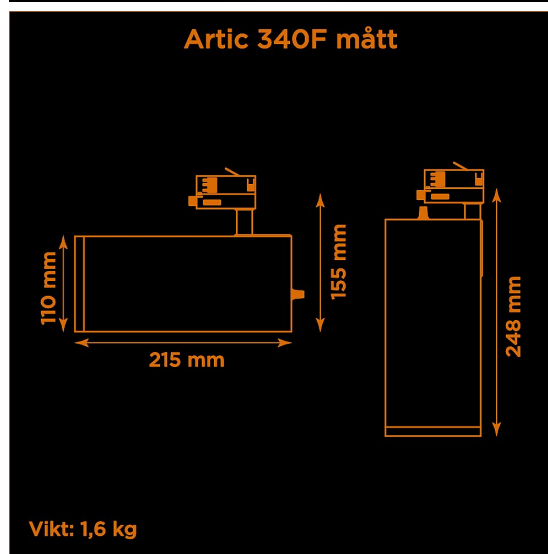

- LED COB på 3800 lumen och CRI Ra 97.
- Enkelt att byta lins för annan spridningsvinkel.
- Inbyggd dimmer som regleras med en potentiometer.
- Multiadapter som passar de vanligaste skenorna på marknaden. Enkel fasväljare.
- Armaturhus i aluminium för bästa kylning.
- 5 års garanti på armatur, drivdon och LED-chip.
- Helt ihopfällbar för enkel transport och förvaring.
- Finns i vitt, svart och grått. Andra färger som beställningsvara.
- LED ger låg strålning av UV och IR.
- Möjligt att montera färgfilter.
- Flera olika tillbehör finns. Bikakeraster, barndoor, tophat/snoot, färgfilter mm.
- Specialvarianter med andra typer av LED-chip, drivdon och infästningar finns som beställningsvaror.

Höjd	155 mm (min. från skena) 248 mm (max. från skena)
Vikt	2 kg
Färg	Vit
Alternativa färger	Grå Svart Andra färger per förfrågan
Standard/märkning	CE
Skyddsklass	RoHS IP20
Material	Aluminium
Garanti	5 år, inkl drivdon
Färgtemperatur / CCT	2700K
Finns även med CCT	3000K 4000K
Färgåtergivning / CRI(Ra)	97
Färgåtergivning / TM-30 Rf	95
SDCM	SDCM 3
Ljusflöde	3800 lm
Anslutningar	3-fas multiadapter, ej ERCO och Zumtobel
Styrning	Inbyggd potentiometer
Effekt system	40 W
Spänning	220-240 VAC
Livslängd	50000 h L70
Infästning	3-fas multiadapter
Pan-område	0-355°
Tilt-område	0-90°
Låsning pan/tilt	Friktion
Kylning	Passiv
Drivdon	Inbyggt elektroniskt
Dimmer område	3-100%
Dimbar, primärsida	Nej
Tillbehör	Glasfilter Linser Barndoors Bikakeraster Snoot
Linstyp	Fast spridning, utbytbar
Ljuskälla	LED
Spårbarhet	Batch-spårning Individuella serienummer
Utbytbara reservdelar	Chassi Drivdon LED-chip Linser

Multiadapter
Potentiometer

Variant	Artikelnr	EAN
Spot-12°	A340F3-27L12	
Medium-24°	A340F3-27L24	
Flood-38°	A340F3-27L38	
Wide flood-60°	A340F3-27L60	

Ljusteknik i Linköping AB
Hackeforsvägen 1
58941 Linköping