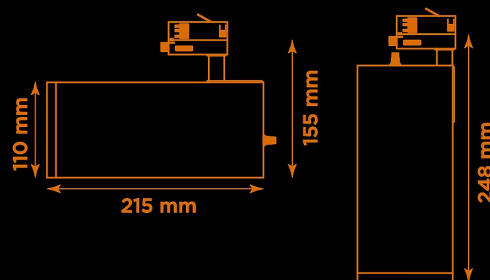

- LED COB på 3800 lumen och CRI Ra 97.
- Enkelt att byta lins för annan spridningsvinkel.
- Inbyggd dimmer som regleras med en potentiometer.
- Multiadapter som passar de vanligaste skenorna på marknaden. Enkel fasväljare.
- Armaturhus i aluminium för bästa kylning.
- 5 års garanti på armatur, drivdon och LED-chip.
- Helt ihopfällbar för enkel transport och förvaring.
- Finns i vitt, svart och grått. Andra färger som beställningsvara.
- LED ger låg strålning av UV och IR.
- Möjligt att montera färgfilter.
- Flera olika tillbehör finns. Bikakeraster, barndoor, tophat/snoot, färgfilter mm.
- Specialvarianter med andra typer av LED-chip, drivdon och infästningar finns som beställningsvaror.

Höjd	155 mm (min. från skena) 248 mm (max. från skena)
Vikt	2 kg
Färg	Vit
Alternativa färger	Grå Svart Andra färger per förfrågan
Standard/märkning	CE
Skyddsklass	RoHS IP20
Material	Aluminium
Garanti	5 år, inkl drivdon
Färgtemperatur / CCT	2700K
Finns även med CCT	3000K 4000K
Färgåtergivning / CRI(Ra)	97
Färgåtergivning / TM-30 Rf	95
SDCM	SDCM 3
Ljusflöde	3800 lm
Anslutningar	3-fas multiadapter
Styrning	Inbyggd potentiometer
Effekt system	40 W
Spänning	220-240 VAC
Livslängd	50000 h L70
Infästning	3-fas multiadapter
Pan-område	0-355°
Tilt-område	0-90°
Låsning pan/tilt	Friktion
Kylning	Passiv
Drivdon	Inbyggt elektroniskt
Dimmer område	3-100%
Dimbar, primärsida	Nej
Tillbehör	Glasfilter Linser Barndoors Bikakeraster Snoot
Linstyp	Fast spridning, utbytbar
Ljuskälla	LED
Spårbarhet	Batch-spårning Individuella serienummer
Utbytbara reservdelar	Chassi Drivdon LED-chip Linser

Artic 340F mått

Vikt: 1,6 kg

Multiadapter
Potentiometer

Variant	Artikelnr	EAN
Spot-12°	A340F27312	
Medium-24°	A340F27324	
Flood-38°	A340F27338	
Wide flood-60°	A340F27360	

Ljusteknik i Linköping AB
Hackeforsvägen 1
58941 Linköping