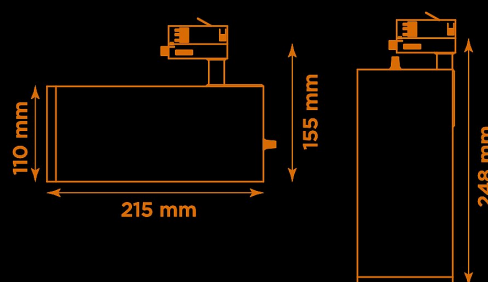

- LED COB på 3800 lumen och CRI Ra 97.
- Enkelt att byta lins för annan spridningsvinkel.
- Inbyggd dimmer som regleras med en potentiometer.
- Multiadapter som passar de vanligaste skenorna på marknaden. Enkel fasväljare.
- Armaturhus i aluminium för bästa kylning.
- 5 års garanti på armatur, drivdon och LED-chip.
- Helt ihopfällbar för enkel transport och förvaring.
- Finns i vitt, svart och grått. Andra färger som beställningsvara.
- LED ger låg strålning av UV och IR.
- Möjligt att montera färgfilter.
- Flera olika tillbehör finns. Bikakeraster, barndoor, tophat/snoot, färgfilter mm.
- Specialvarianter med andra typer av LED-chip, drivdon och infästningar finns som beställningsvaror.

Höjd	155 mm (min. från skena) 248 mm (max. från skena)
Vikt	2 kg
Färg	Vit
Alternativa färger	Grå Svart Andra färger per förfrågan
Standard/märkning	CE
Skyddsklass	RoHS IP20
Material	Aluminium
Garanti	5 år, inkl drivdon
Färgtemperatur / CCT	2700K
Finns även med CCT	3000K 4000K
Färgåtergivning / CRI(Ra)	97
Färgåtergivning / TM-30 Rf	95
SDCM	SDCM 3
Ljusflöde	3800 lm
Anslutningar	3-fas multiadapter, ej ERCO och Zumtobel
Styrning	Inbyggd potentiometer
Effekt system	40 W
Spänning	220-240 VAC
Livslängd	50000 h L70
Infästning	3-fas multiadapter
Pan-område	0-355°
Tilt-område	0-90°
Låsning pan/tilt	Friktion
Kylning	Passiv
Drivdon	Inbyggt elektroniskt
Dimmer område	3-100%
Dimbar, primärsida	Nej
Tillbehör	Glasfilter Linser Barndoors Bikakeraster Snoot
Linstyp	Fast spridning, utbytbar
Ljuskälla	LED
Spårbarhet	Batch-spårning Individuella serienummer
Utbytbara reservdelar	Chassi Drivdon LED-chip Linser

Artic 340F mått

Vikt: 1,6 kg

Multiadapter
Potentiometer

Variant	Artikelnr	EAN
Spot-12°	A340F3-27L12	
Medium-24°	A340F3-27L24	
Flood-38°	A340F3-27L38	
Wide flood-60°	A340F3-27L60	

Ljusteknik i Linköping AB
Hackeforsvägen 1
58941 Linköping