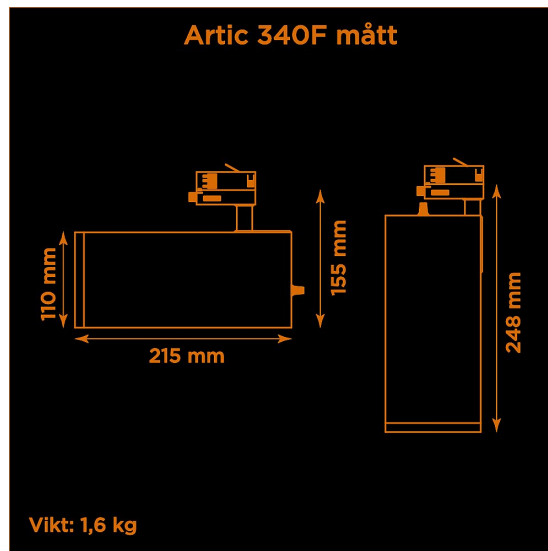

- LED COB på 3800 lumen och CRI Ra 97.
- Enkelt att byta lins för annan spridningsvinkel.
- Inbyggd dimmer som regleras med en potentiometer.
- Multiadapter som passar de vanligaste skenor på marknaden. Enkel fasväljare.
- Armaturhus i aluminium för bästa kylning.
- 5 års garanti på armatur, drivdon och LED-chip.
- Helt ihopfällbar för enkel transport och förvaring.
- Finns i vitt, svart och grått. Andra färger som beställningsvara.
- LED ger låg strålning av UV och IR.
- Möjligt att montera färgfilter.
- Flera olika tillbehör finns. Bikakeraster, barndoor, tophat/snoot, färgfilter mm.
- Specialvarianter med andra typer av LED-chip, drivdon och infästningar finns som beställningsvaror.

Höjd	155 mm (min. från skena) 248 mm (max. från skena)
Vikt	2 kg
Färg	Svart
Alternativa färger	Grå Vit Andra färger per förfrågan
Standard/märkning	CE
Skyddsklass	RoHS IP20
Material	Aluminium
Garanti	5 år, inkl drivdon
Färgtemperatur / CCT	2700K
Finns även med CCT	3000K 4000K
Färgåtergivning / CRI(Ra)	97
Färgåtergivning / TM-30 Rf	95
SDCM	SDCM 3
Ljusflöde	3800 lm
Anslutningar	3-fas multiadapter
Styrning	Inbyggd potentiometer
Effekt system	40 W
Spänning	220-240 VAC
Livslängd	50000 h L70
Infästning	3-fas multiadapter
Pan-område	0-355°
Tilt-område	0-90°
Låsning pan/tilt	Friktion
Kylning	Passiv
Drivdon	Inbyggt elektroniskt
Dimmer område	3-100%
Dimbar, primärsida	Nej
Tillbehör	Glasfilter Linser Barndoors Bikakeraster Snoot
Linstyp	Fast spridning, utbytbar
Ljuskälla	LED
Spårbarhet	Batch-spårning Individuella serienummer
Utbytbara reservdelar	Chassi Drivdon LED-chip Linser