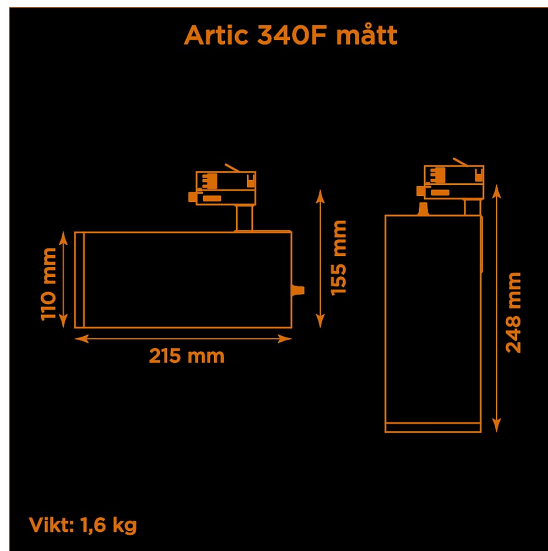

- LED COB på 3800 lumen och CRI Ra 97.
- Enkelt att byta lins för annan spridningsvinkel.
- Inbyggd dimmer som regleras med en potentiometer.
- Multiadapter som passar de vanligaste skenorna på marknaden. Enkel fasväljare.
- Armaturhus i aluminium för bästa kylning.
- 5 års garanti på armatur, drivdon och LED-chip.
- Helt ihopfällbar för enkel transport och förvaring.
- Finns i vitt, svart och grått. Andra färger som beställningsvara.
- LED ger låg strålning av UV och IR.
- Möjligt att montera färgfilter.
- Flera olika tillbehör finns. Bikakeraster, barndoor, tophat/snoot, färgfilter mm.
- Specialvarianter med andra typer av LED-chip, drivdon och infästningar finns som beställningsvaror.

Höjd	155 mm (min. från skena) 248 mm (max. från skena)
Vikt	2 kg
Färg	Svart
Alternativa färger	Grå Vit Andra färger per förfrågan
Standard/märkning	CE
Skyddsklass	RoHS IP20
Material	Aluminium
Garanti	5 år, inkl drivdon
Färgtemperatur / CCT	2700K
Finns även med CCT	3000K 4000K
Färgåtergivning / CRI(Ra)	97
Färgåtergivning / TM-30 Rf	95
SDCM	SDCM 3
Ljusflöde	3800 lm
Anslutningar	3-fas multiadapter
Effekt system	40 W
Spänning	220-240 VAC
Livslängd	50000 h L70
Infästning	3-fas multiadapter
Pan-område	0-355°
Tilt-område	0-90°
Låsning pan/tilt	Friktion
Kylning	Passiv
Drivdon	Inbyggt elektroniskt
Styrning	Inbyggd potentiometer
Dimmer område	3-100%
Dimbar, primärsida	Nej
Tillbehör	Glasfilter Linser Barndoors Bikakeraster Snoot
Linstyp	Fast spridning, utbytbar
Ljuskälla	LED
Spårbarhet	Batch-spårning Individuella serienummer
Utbytbara reservdelar	Chassi Drivdon LED-chip Linser