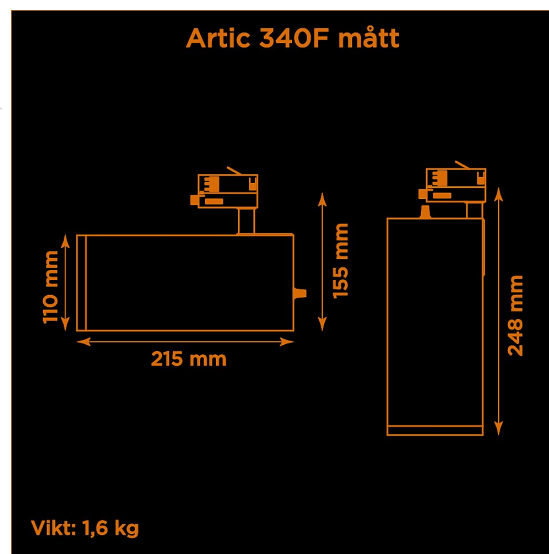

- LED COB på 3800 lumen och CRI Ra 97.
- Enkelt att byta lins för annan spridningsvinkel.
- Inbyggd dimmer som regleras med en potentiometer.
- Multiadapter som passar de vanligaste skenor på marknaden. Enkel fasväljare.
- Armaturhus i aluminium för bästa kylning.
- 5 års garanti på armatur, drivdon och LED-chip.
- Helt ihopfällbar för enkel transport och förvaring.
- Finns i vitt, svart och grått. Andra färger som beställningsvara.
- LED ger låg strålning av UV och IR.
- Möjligt att montera färgfilter.
- Flera olika tillbehör finns. Bikakeraster, barndoor, tophat/snoot, färgfilter mm.
- Specialvarianter med andra typer av LED-chip, drivdon och infästningar finns som beställningsvaror.

Höjd	155 mm (min. från skena) 248 mm (max. från skena)
Vikt	2 kg
Färg	Grå
Alternativa färger	Svart Vit Andra färger per förfrågan
Standard/märkning	CE
Skyddsklass	RoHS IP20
Material	Aluminium
Garanti	5 år, inkl drivdon
Färgtemperatur / CCT	2700K
Finns även med CCT	3000K 4000K
Färgåtergivning / CRI(Ra)	97
Färgåtergivning / TM-30 Rf	95
SDCM	SDCM 3
Ljusflöde	3800 lm
Anslutningar	3-fas multiadapter, ej ERCO och Zumtobel
Styrning	Inbyggd potentiometer
Effekt system	40 W
Spänning	220-240 VAC
Livslängd	50000 h L70
Infästning	3-fas multiadapter
Pan-område	0-355°
Tilt-område	0-90°
Låsning pan/tilt	Friktion
Kylning	Passiv
Drivdon	Inbyggt elektroniskt
Dimmer område	3-100%
Dimbar, primärsida	Nej
Tillbehör	Glasfilter Linser Barndoors Bikakeraster Snoot
Linstyp	Fast spridning, utbytbar
Ljuskälla	LED
Spårbarhet	Batch-spårning Individuella serienummer
Utbytbara reservdelar	Chassi Drivdon LED-chip Linser

Multiadapter
Potentiometer

Variant	Artikelnr	EAN
Spot-12°	A340F1-27L12	
Medium-24°	A340F1-27L24	
Flood-38°	A340F1-27L38	
Wide flood-60°	A340F1-27L60	

Ljusteknik i Linköping AB
Hackeforsvägen 1
58941 Linköping