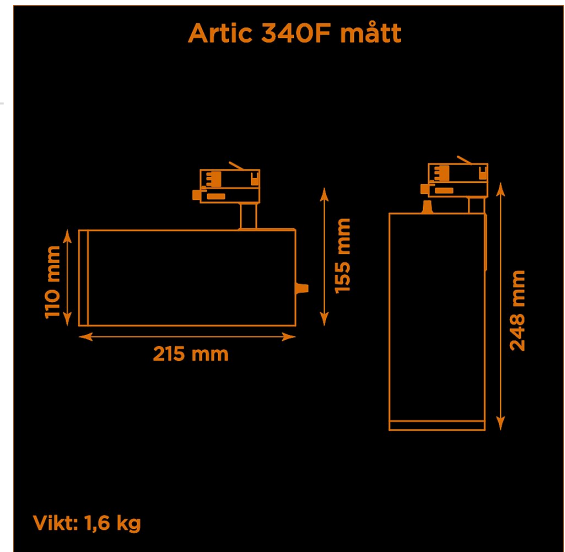

- LED COB på 3800 lumen och CRI Ra 97.
- Enkelt att byta lins för annan spridningsvinkel.
- Inbyggd dimmer som regleras med en potentiometer.
- Multiadapter som passar de vanligaste skenorna på marknaden. Enkel fasväljare.
- Armaturhus i aluminium för bästa kylning.
- 5 års garanti på armatur, drivdon och LED-chip.
- Helt ihopfällbar för enkel transport och förvaring.
- Finns i vitt, svart och grått. Andra färger som beställningsvara.
- LED ger låg strålning av UV och IR.
- Möjligt att montera färgfilter.
- Flera olika tillbehör finns. Bikakeraster, barndoor, tophat/snoot, färgfilter mm.
- Specialvarianter med andra typer av LED-chip, drivdon och infästningar finns som beställningsvaror.

Höjd	155 mm (min. från skena) 248 mm (max. från skena)
Vikt	2 kg
Färg	Grå
Alternativa färger	Svart Vit Andra färger per förfrågan
Standard/märkning	CE
Skyddsklass	RoHS IP20
Material	Aluminium
Garanti	5 år, inkl drivdon
Färgtemperatur / CCT	2700K
Finns även med CCT	3000K 4000K
Färgåtergivning / CRI(Ra)	97
Färgåtergivning / TM-30 Rf	95
SDCM	SDCM 3
Ljusflöde	3800 lm
Anslutningar	3-fas multiadapter
Effekt system	40 W
Spänning	220-240 VAC
Livslängd	50000 h L70
Infästning	3-fas multiadapter
Pan-område	0-355°
Tilt-område	0-90°
Låsning pan/tilt	Friktion
Kylning	Passiv
Drivdon	Inbyggt elektroniskt
Styrning	Inbyggd potentiometer
Dimmer område	3-100%
Dimbar, primärsida	Nej
Tillbehör	Glasfilter Linser Barndoors Bikakeraster Snoot
Linstyp	Fast spridning, utbytbar
Ljuskälla	LED
Spårbarhet	Batch-spårning Individuella serienummer
Utbytbara reservdelar	Chassi Drivdon LED-chip Linser