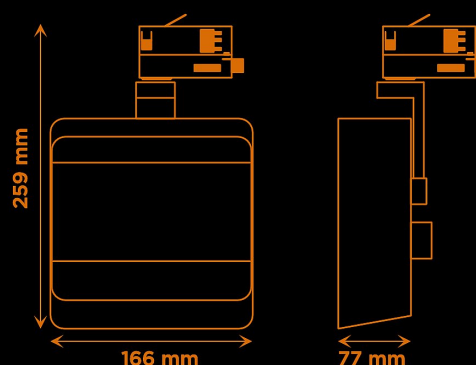

Artic 330WW Wall Washer 4000K Vit

Symmetrisk Wall Washer-armatur.

Wall washer-armatur för belysning av stora ytor eller konstverk.

Färg	Vit
Alternativa färger	Svart
Standard/märkning	CE
Skyddsklass	IP20
Material	Aluminium
Garanti	5 år, inkl drivdon
Färgtemperatur / CCT	3000K
Finns även med CCT	2700K
	4000K
Färgåtergivning / CRI(Ra)	94
SDCM	SDCM 3
Ljusflöde	2400 lm
Anslutningar	3-fas multiadapter, ej ERCO och Zumtobel
Styrning	Inbyggd potentiometer
Effekt system	30 W
Spänning	220-240 VAC
Livslängd	>50000 h
Infästning	3-fas multiadapter, ej ERCO och Zumtobel
Pan-område	0-355°
Tilt-område	0-90°
Låsning pan/tilt	Friktion
Kylning	Passiv
Drivdon	Inbyggt elektroniskt
Dimmer område	3-100%
Dimbar, primärsida	Nej
Linstyp	Fast spridning, ej utbytbar
Ljuskälla	LED multichip
Spårbarhet	Batch-spårning
	Individuella serienummer

Variant	Artikelnr	EAN
Rektangulär 35x75°	A330WW3-40RR1	
Rektangulär 50x50°	A330WW3-40RR2	

Artic 330WW mått

Vikt: 2 kg