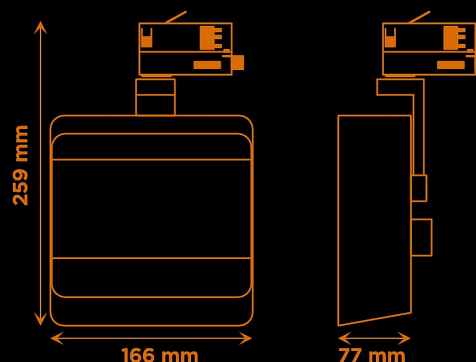

## Artic 330WW Wall Washer 4000K Vit

Symmetrisk Wall Washer-armatur.

Wall washer-armatur för belysning av stora ytor eller konstverk.

Färg	Vit
Alternativa färger	Svart
Standard/märkning	CE
Skyddsklass	IP20
Material	Aluminium
Garanti	5 år, inkl drivdon
Färgtemperatur / CCT	3000K
Finns även med CCT	2700K
	4000K
Färgåtergivning / CRI(Ra)	94
SDCM	SDCM 3
Ljusflöde	2400 lm
Anslutningar	3-fas multiadapter, ej ERCO och Zumtobel
Styrning	Inbyggd potentiometer
Effekt system	30 W
Spänning	220-240 VAC
Livslängd	>50000 h
Infästning	3-fas multiadapter, ej ERCO och Zumtobel
Pan-område	0-355°
Tilt-område	0-90°
Låsning pan/tilt	Friktion
Kylning	Passiv
Drivdon	Inbyggt elektroniskt
Dimmer område	3-100%
Dimbar, primärsida	Nej
Linstyp	Fast spridning, ej utbytbar
Ljuskälla	LED multichip
Spårbarhet	Batch-spårning
	Individuella serienummer

Variant	Artikelnr	EAN
Rektangulär 35x75°	A330WW3-40RR1	
Rektangulär 50x50°	A330WW3-40RR2	

### Artic 330WW mått

Vikt: 2 kg

Ljusteknik i Linköping AB  
Hackeforsvägen 1  
58941 Linköping

Org.nr  
556482-7425  
VAT.nr  
SE556482742501

Bankgiro  
5334-9304  
Postgiro  
EndastBG

Telefon  
013-100660  
Mobil  
0708-164110