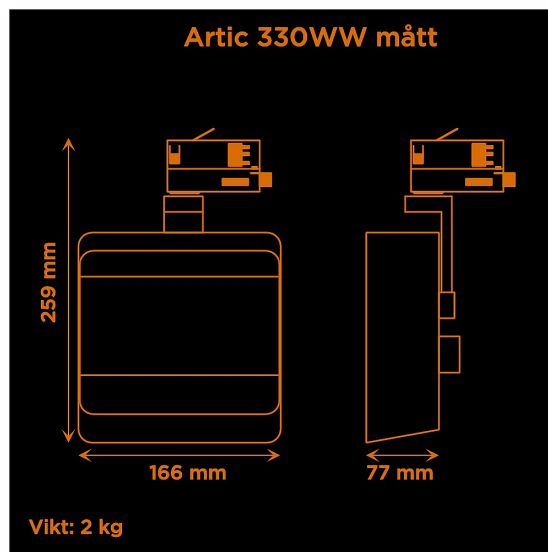

Artic 330WW Wall Washer 4000K Vit

Symmetrisk Wall Washer-armatur.

Wall washer-armatur för belysning av stora ytor eller konstverk.

| | |
|---------------------------|--|
| Färg | Vit |
| Alternativa färger | Svart |
| Standard/märkning | CE |
| Skyddsklass | IP20 |
| Material | Aluminium |
| Garanti | 5 år, inkl drivdon |
| Färgtemperatur / CCT | 3000K |
| Finns även med CCT | 2700K 4000K |
| Färgåtergivning / CRI(Ra) | 94 |
| SDCM | SDCM 3 |
| Ljusflöde | 2400 lm |
| Anslutningar | 3-fas multiadapter, ej ERCO och Zumtobel |
| Styrning | Inbyggd potentiometer |
| Effekt system | 30 W |
| Spänning | 220-240 VAC |
| Livslängd | >50000 h |
| Infästning | 3-fas multiadapter, ej ERCO och Zumtobel |
| Pan-område | 0-355° |
| Tilt-område | 0-90° |
| Låsning pan/tilt | Friktion |
| Kylning | Passiv |
| Drivdon | Inbyggt elektroniskt |
| Dimmer område | 3-100% |
| Dimbar, primärsida | Nej |
| Linstyp | Fast spridning, ej utbyttbar |
| Ljuskälla | LED multichip |
| Spårbarhet | Batch-spårning Individuella serienummer |

| Variant | Artikelnr | EAN |
|--------------------|---------------|-----|
| Rektangulär 35x75° | A330WW3-40RR1 | |
| Rektangulär 50x50° | A330WW3-40RR2 | |

Ljusteknik i Linköping AB
Hackeforsvägen 1
58941 Linköping