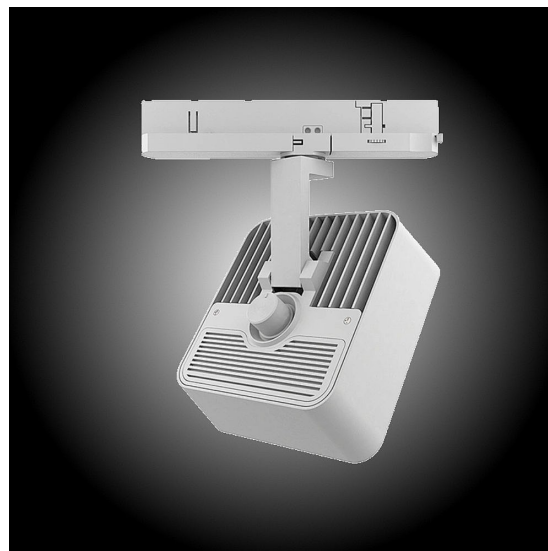

Artic 330WW Wall Washer 4000K Vit

Symmetrisk Wall Washer-armatur.

Wall washer-armatur för belysning av stora ytor eller konstverk.

Färg	Vit
Alternativa färger	Svart
Standard/märkning	CE
Skyddsklass	IP20
Material	Aluminium
Garanti	5 år, inkl drivdon
Färgtemperatur / CCT	3000K
Finns även med CCT	2700K
	4000K
Färgåtergivning / CRI(Ra)	94
SDCM	SDCM 3
Ljusflöde	2400 lm
Anslutningar	3-fas multiadapter, ej ERCO och Zumtobel
Styrning	Inbyggd potentiometer
Effekt system	30 W
Spänning	220-240 VAC
Livslängd	>50000 h
Infästning	3-fas multiadapter, ej ERCO och Zumtobel
Pan-område	0-355°
Tilt-område	0-90°
Låsning pan/tilt	Friktion
Kylning	Passiv
Drivdon	Inbyggt elektroniskt
Dimmer område	3-100%
Dimbar, primärsida	Nej
Linstyp	Fast spridning, ej utbytbar
Ljuskälla	LED multichip
Spårbarhet	Batch-spårning
	Individuella serienummer

Variant	Artikelnr	EAN
Rektangulär 35x75°	A330WW3-40RR1	
Rektangulär 50x50°	A330WW3-40RR2	

Artic 330WW mått

Vikt: 2 kg