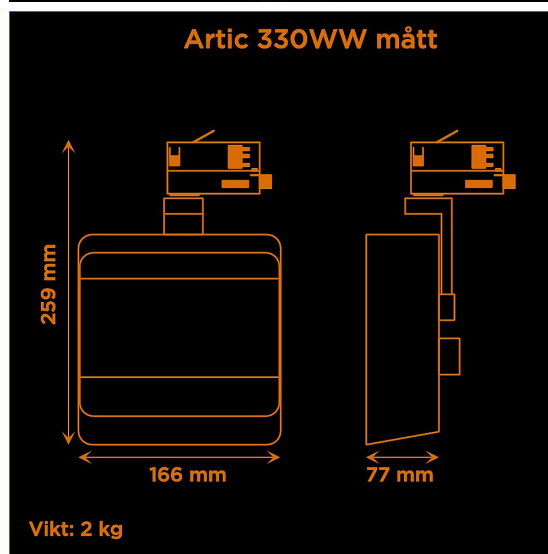

Artic 330WW Wall Washer 4000K Vit

Symmetrisk Wall Washer-armatur.

Wall washer-armatur för belysning av stora ytor eller konstverk.

| | |
|---------------------------|--|
| Färg | Vit |
| Alternativa färger | Svart |
| Standard/märkning | CE |
| Skyddsklass | IP20 |
| Material | Aluminium |
| Garanti | 5 år, inkl drivdon |
| Färgtemperatur / CCT | 3000K |
| Finns även med CCT | 2700K |
| | 4000K |
| Färgåtergivning / CRI(Ra) | 94 |
| SDCM | SDCM 3 |
| Ljusflöde | 2400 lm |
| Anslutningar | 3-fas multiadapter, ej ERCO och Zumtobel |
| Styrning | Inbyggd potentiometer |
| Effekt system | 30 W |
| Spänning | 220-240 VAC |
| Livslängd | >50000 h |
| Infästning | 3-fas multiadapter, ej ERCO och Zumtobel |
| Pan-område | 0-355° |
| Tilt-område | 0-90° |
| Låsning pan/tilt | Friktion |
| Kylning | Passiv |
| Drivdon | Inbyggt elektroniskt |
| Dimmer område | 3-100% |
| Dimbar, primärsida | Nej |
| Linstyp | Fast spridning, ej utbytbar |
| Ljuskälla | LED multichip |
| Spårbarhet | Batch-spårning |
| | Individuella serienummer |

| Variant | Artikelnr | EAN |
|--------------------|---------------|-----|
| Rektangulär 35x75° | A330WW3-40RR1 | |
| Rektangulär 50x50° | A330WW3-40RR2 | |

Ljusteknik i Linköping AB
Hackeforsvägen 1
58941 Linköping