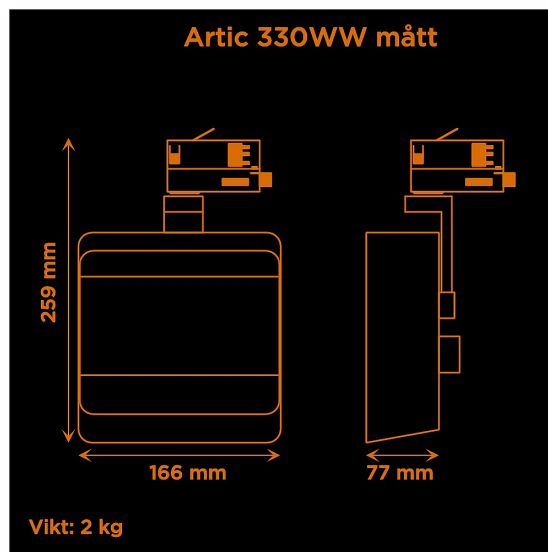

## Artic 330WW Wall Washer 3000K Vit

Symmetrisk Wall Washer-armatur.

Wall washer-armatur för belysning av stora ytor eller konstverk.

Färg	Vit
Alternativa färger	Svart
Standard/märkning	CE
Skyddsklass	IP20
Material	Aluminium
Garanti	5 år, inkl drivdon
Färgtemperatur / CCT	3000K
Finns även med CCT	2700K
	4000K
Färgåtergivning / CRI(Ra)	94
SDCM	SDCM 3
Ljusflöde	2400 lm
Anslutningar	3-fas multiadapter, ej ERCO och Zumtobel
Styrning	Inbyggd potentiometer
Effekt system	30 W
Spänning	220-240 VAC
Livslängd	>50000 h
Infästning	3-fas multiadapter, ej ERCO och Zumtobel
Pan-område	0-355°
Tilt-område	0-90°
Låsning pan/tilt	Friktion
Kylning	Passiv
Drivdon	Inbyggt elektroniskt
Dimmer område	3-100%
Dimbar, primärsida	Nej
Linstyp	Fast spridning, ej utbytbar
Ljuskälla	LED multichip
Spårbarhet	Batch-spårning
	Individuella serienummer

Variant	Artikelnr	EAN
Rektangulär 35x75°	A330WW3-30RR1	
Rektangulär 50x50°	A330WW3-30RR2	

Ljusteknik i Linköping AB  
Hackeforsvägen 1  
58941 Linköping

Org.nr  
556482-7425  
VAT.nr  
SE556482742501

Bankgiro  
5334-9304  
Postgiro  
EndastBG