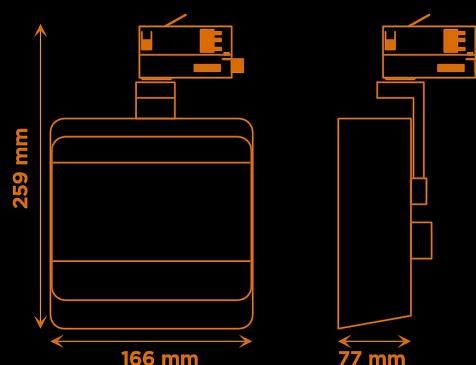

Vikt: 2 kg

Ljusteknik i Linköping AB
Hackeforsvägen 1
58941 Linköping

Org.nr
556482-7425
VAT.nr
SE556482742501

Bankgiro
5334-9304
Postgiro
EndastBG

Telefon
013-100660
Mobil
0708-164110

Internet
ljusteknik.se
Epost
info@ljusteknik.se