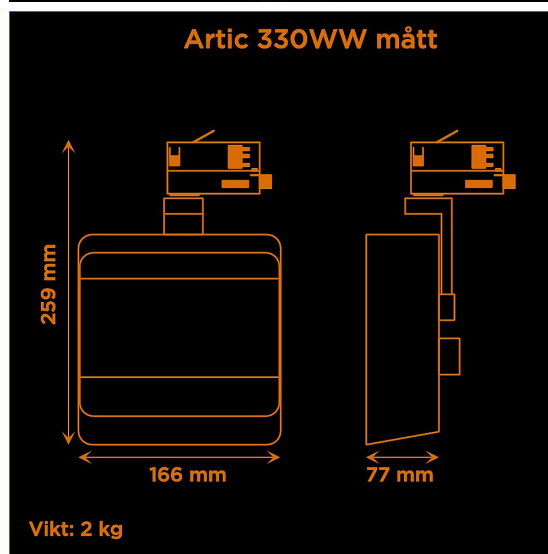

Artic 330WW Wall Washer 3000K Vit

Symmetrisk Wall Washer-armatur.

Wall washer-armatur för belysning av stora ytor eller konstverk.

Färg	Vit
Alternativa färger	Svart
Standard/märkning	CE
Skyddsklass	IP20
Material	Aluminium
Garanti	5 år, inkl drivdon
Färgtemperatur / CCT	3000K
Finns även med CCT	2700K
	4000K
Färgåtergivning / CRI(Ra)	94
SDCM	SDCM 3
Ljusflöde	2400 lm
Anslutningar	3-fas multiadapter, ej ERCO och Zumtobel
Styrning	Inbyggd potentiometer
Effekt system	30 W
Spänning	220-240 VAC
Livslängd	>50000 h
Infästning	3-fas multiadapter, ej ERCO och Zumtobel
Pan-område	0-355°
Tilt-område	0-90°
Låsning pan/tilt	Friktion
Kylning	Passiv
Drivdon	Inbyggt elektroniskt
Dimmer område	3-100%
Dimbar, primärsida	Nej
Linstyp	Fast spridning, ej utbytbar
Ljuskälla	LED multichip
Spårbarhet	Batch-spårning
	Individuella serienummer

Variant	Artikelnr	EAN
Rektangulär 35x75°	A330WW3-30RR1	
Rektangulär 50x50°	A330WW3-30RR2	

Ljusteknik i Linköping AB
Hackeforsvägen 1
58941 Linköping

Org.nr
556482-7425
VAT.nr
SE556482742501

Bankgiro
5334-9304
Postgiro
EndastBG