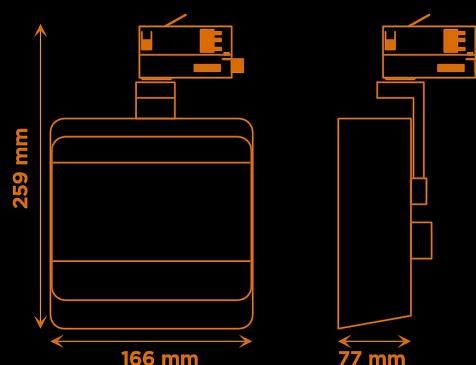

## Artic 330WW Wall Washer 3000K Vit

Symmetrisk Wall Washer-armatur.

Wall washer-armatur för belysning av stora ytor eller konstverk.

Färg	Vit
Alternativa färger	Svart
Standard/märkning	CE
Skyddsklass	IP20
Material	Aluminium
Garanti	5 år, inkl drivdon
Färgtemperatur / CCT	3000K
Finns även med CCT	2700K 4000K
Färgåtergivning / CRI(Ra)	94
SDCM	SDCM 3
Ljusflöde	2400 lm
Anslutningar	3-fas multiadapter, ej ERCO och Zumtobel
Styrning	Inbyggd potentiometer
Effekt system	30 W
Spänning	220-240 VAC
Livslängd	>50000 h
Infästning	3-fas multiadapter, ej ERCO och Zumtobel
Pan-område	0-355°
Tilt-område	0-90°
Låsning pan/tilt	Friktion
Kylning	Passiv
Drivdon	Inbyggt elektroniskt
Dimmer område	3-100%
Dimbar, primärsida	Nej
Linstyp	Fast spridning, ej utbyttbar
Ljuskälla	LED multichip
Spårbarhet	Batch-spårning Individuella serienummer

Variant	Artikelnr	EAN
Rektangulär 35x75°	A330WW3-30RR1	
Rektangulär 50x50°	A330WW3-30RR2	

### Artic 330WW mått

Vikt: 2 kg

Ljusteknik i Linköping AB  
Hackeforsvägen 1  
58941 Linköping

Org.nr  
556482-7425  
VAT.nr  
SE556482742501

Bankgiro  
5334-9304  
Postgiro  
EndastBG

Telefon  
013-100660  
Mobil  
0708-164110