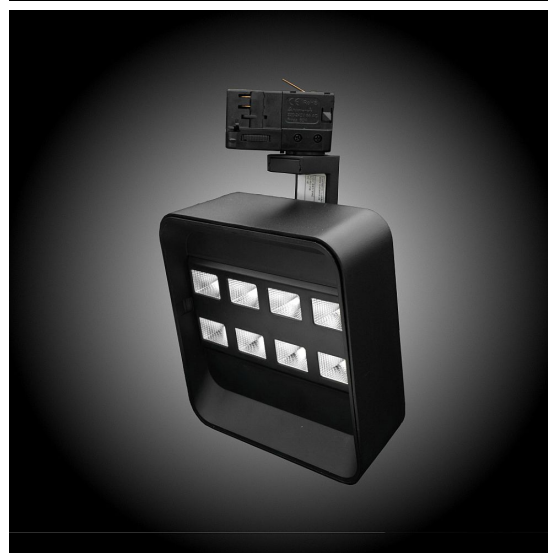

Artic 330WW Wall Washer 3000K Svart

Symmetrisk Wall Washer-armatur.

Wall washer-armatur för belysning av stora ytor eller konstverk.

Färg	Svart
Alternativa färger	Vit
Standard/märkning	CE
Skyddsklass	IP20
Material	Aluminium
Garanti	5 år, inkl drivdon
Färgtemperatur / CCT	3000K
Finns även med CCT	2700K 4000K
Färgåtergivning / CRI(Ra)	94
SDCM	SDCM 3
Ljusflöde	2400 lm
Anslutningar	3-fas multiadapter, ej ERCO och Zumtobel
Styrning	Inbyggd potentiometer
Effekt system	30 W
Spänning	220-240 VAC
Livslängd	>50000 h
Infästning	3-fas multiadapter, ej ERCO och Zumtobel
Pan-område	0-355°
Tilt-område	0-90°
Låsning pan/tilt	Friktion
Kylning	Passiv
Drivdon	Inbyggt elektroniskt
Dimmer område	3-100%
Dimbar, primärsida	Nej
Linstyp	Fast spridning, ej utbyttbar
Ljuskälla	LED multichip
Spårbarhet	Batch-spårning Individuella serienummer

Variant	Artikelnr	EAN
Rektangulär 35x75°	A330WW2-30RR1	
Rektangulär 50x50°	A330WW2-30RR2	

Ljusteknik i Linköping AB
Hackeforsvägen 1
58941 Linköping

Org.nr
556482-7425
VAT.nr
SE556482742501

Bankgiro
5334-9304
Postgiro
EndastBG

Telefon
013-100660
Mobil
0708-164110

Internet
ljusteknik.se
Epost
info@ljusteknik.se