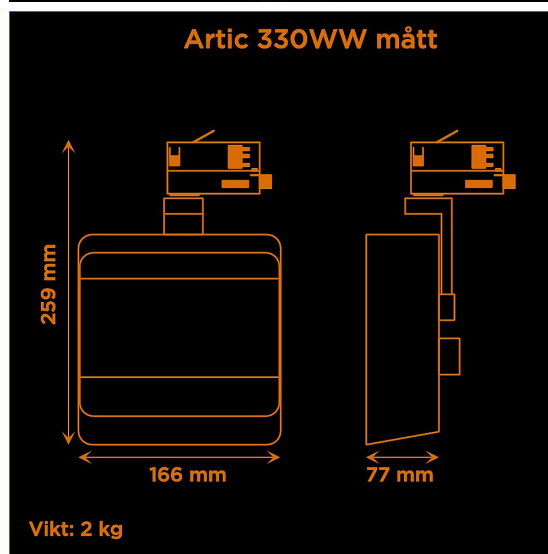

Artic 330WW Wall Washer 3000K Svart

Symmetrisk Wall Washer-armatur.

Wall washer-armatur för belysning av stora ytor eller konstverk.

| | |
|---------------------------|--|
| Färg | Svart |
| Alternativa färger | Vit |
| Standard/märkning | CE |
| Skyddsklass | IP20 |
| Material | Aluminium |
| Garanti | 5 år, inkl drivdon |
| Färgtemperatur / CCT | 3000K |
| Finns även med CCT | 2700K 4000K |
| Färgåtergivning / CRI(Ra) | 94 |
| SDCM | SDCM 3 |
| Ljusflöde | 2400 lm |
| Anslutningar | 3-fas multiadapter, ej ERCO och Zumtobel |
| Styrning | Inbyggd potentiometer |
| Effekt system | 30 W |
| Spänning | 220-240 VAC |
| Livslängd | >50000 h |
| Infästning | 3-fas multiadapter, ej ERCO och Zumtobel |
| Pan-område | 0-355° |
| Tilt-område | 0-90° |
| Låsning pan/tilt | Friktion |
| Kylning | Passiv |
| Drivdon | Inbyggt elektroniskt |
| Dimmer område | 3-100% |
| Dimbar, primärsida | Nej |
| Linstyp | Fast spridning, ej utbyttbar |
| Ljuskälla | LED multichip |
| Spårbarhet | Batch-spårning Individuella serienummer |

| Variant | Artikelnr | EAN |
|--------------------|---------------|-----|
| Rektangulär 35x75° | A330WW2-30RR1 | |
| Rektangulär 50x50° | A330WW2-30RR2 | |

Ljusteknik i Linköping AB
Hackeforsvägen 1
58941 Linköping