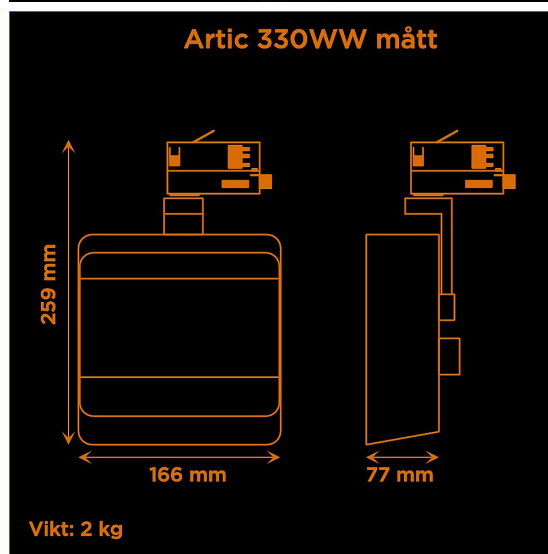

Artic 330WW Wall Washer 3000K Svart

Symmetrisk Wall Washer-armatur.

Wall washer-armatur för belysning av stora ytor eller konstverk.

Färg	Svart
Alternativa färger	Vit
Standard/märkning	CE
Skyddsklass	IP20
Material	Aluminium
Garanti	5 år, inkl drivdon
Färgtemperatur / CCT	3000K
Finns även med CCT	2700K 4000K
Färgåtergivning / CRI(Ra)	94
SDCM	SDCM 3
Ljusflöde	2400 lm
Anslutningar	3-fas multiadapter, ej ERCO och Zumtobel
Styrning	Inbyggd potentiometer
Effekt system	30 W
Spänning	220-240 VAC
Livslängd	>50000 h
Infästning	3-fas multiadapter, ej ERCO och Zumtobel
Pan-område	0-355°
Tilt-område	0-90°
Låsning pan/tilt	Friktion
Kylning	Passiv
Drivdon	Inbyggt elektroniskt
Dimmer område	3-100%
Dimbar, primärsida	Nej
Linstyp	Fast spridning, ej utbyttbar
Ljuskälla	LED multichip
Spårbarhet	Batch-spårning Individuella serienummer

Variant	Artikelnr	EAN
Rektangulär 35x75°	A330WW2-30RR1	
Rektangulär 50x50°	A330WW2-30RR2	

Ljusteknik i Linköping AB
Hackeforsvägen 1
58941 Linköping

Org.nr
556482-7425
VAT.nr
SE556482742501

Bankgiro
5334-9304
Postgiro
EndastBG