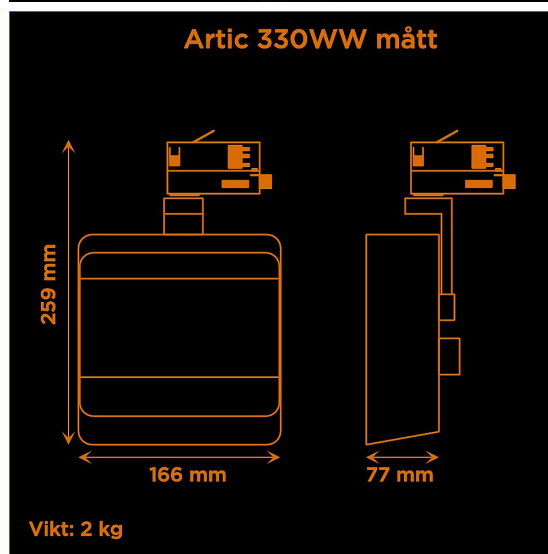

Artic 330WW Wall Washer 3000K Svart

Symmetrisk Wall Washer-armatur.

Wall washer-armatur för belysning av stora ytor eller konstverk.

Färg	Svart
Alternativa färger	Vit
Standard/märkning	CE
Skyddsklass	IP20
Material	Aluminium
Garanti	5 år, inkl drivdon
Färgtemperatur / CCT	3000K
Finns även med CCT	2700K 4000K
Färgåtergivning / CRI(Ra)	94
SDCM	SDCM 3
Ljusflöde	2400 lm
Anslutningar	3-fas multiadapter, ej ERCO och Zumtobel
Styrning	Inbyggd potentiometer
Effekt system	30 W
Spänning	220-240 VAC
Livslängd	>50000 h
Infästning	3-fas multiadapter, ej ERCO och Zumtobel
Pan-område	0-355°
Tilt-område	0-90°
Låsning pan/tilt	Friktion
Kylning	Passiv
Drivdon	Inbyggt elektroniskt
Dimmer område	3-100%
Dimbar, primärsida	Nej
Linstyp	Fast spridning, ej utbytbar
Ljuskälla	LED multichip
Spårbarhet	Batch-spårning Individuella serienummer

Variant	Artikelnr	EAN
Rektangulär 35x75°	A330WW2-30RR1	
Rektangulär 50x50°	A330WW2-30RR2	

Ljusteknik i Linköping AB
Hackeforsvägen 1
58941 Linköping

Org.nr
556482-7425
VAT.nr
SE556482742501

Bankgiro
5334-9304
Postgiro
EndastBG