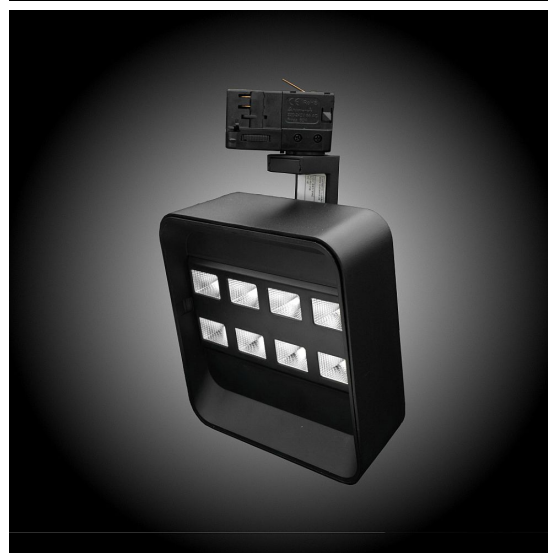

Artic 330WW Wall Washer 2700K Svart

Symmetrisk Wall Washer-armatur.

Wall washer-armatur för belysning av stora ytor eller konstverk.

Färg	Svart
Alternativa färger	Vit
Standard/märkning	CE
Skyddsklass	IP20
Material	Aluminium
Garanti	5 år, inkl drivdon
Färgtemperatur / CCT	2700K
Finns även med CCT	3000K 4000K
Färgåtergivning / CRI(Ra)	94
SDCM	SDCM 3
Ljusflöde	2400 lm
Anslutningar	3-fas multiadapter, ej ERCO och Zumtobel
Styrning	Inbyggd potentiometer
Effekt system	30 W
Spänning	220-240 VAC
Livslängd	>50000 h
Infästning	3-fas multiadapter, ej ERCO och Zumtobel
Pan-område	0-355°
Tilt-område	0-90°
Låsning pan/tilt	Friktion
Kylning	Passiv
Drivdon	Inbyggt elektroniskt
Dimmer område	3-100%
Dimbar, primärsida	Nej
Linstyp	Fast spridning, ej utbyttbar
Ljuskälla	LED multichip
Spårbarhet	Batch-spårning Individuella serienummer

Variant	Artikelnr	EAN
Rektangulär 35x75°	A330WW2-27RR1	
Rektangulär 50x50°	A330WW2-27RR2	

Ljusteknik i Linköping AB
Hackeforsvägen 1
58941 Linköping

Org.nr
556482-7425
VAT.nr
SE556482742501

Bankgiro
5334-9304
Postgiro
EndastBG

Telefon
013-100660
Mobil
0708-164110

Internet
ljusteknik.se
Epost
info@ljusteknik.se