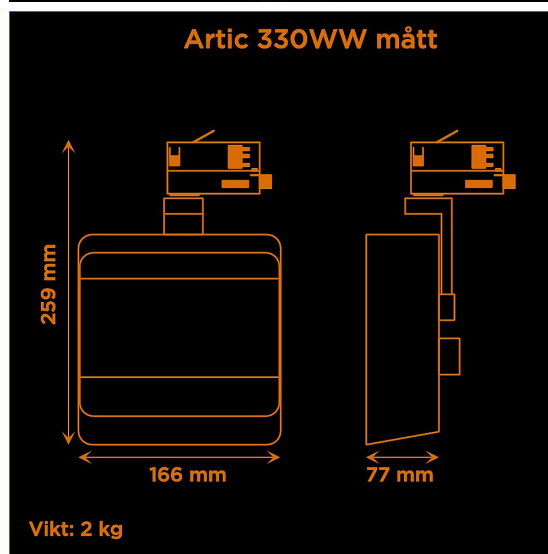

## Artic 330WW Wall Washer 2700K Svart

Symmetrisk Wall Washer-armatur.

Wall washer-armatur för belysning av stora ytor eller konstverk.

Färg	Svart
Alternativa färger	Vit
Standard/märkning	CE
Skyddsklass	IP20
Material	Aluminium
Garanti	5 år, inkl drivdon
Färgtemperatur / CCT	2700K
Finns även med CCT	3000K 4000K
Färgåtergivning / CRI(Ra)	94
SDCM	SDCM 3
Ljusflöde	2400 lm
Anslutningar	3-fas multiadapter, ej ERCO och Zumtobel
Styrning	Inbyggd potentiometer
Effekt system	30 W
Spänning	220-240 VAC
Livslängd	>50000 h
Infästning	3-fas multiadapter, ej ERCO och Zumtobel
Pan-område	0-355°
Tilt-område	0-90°
Låsning pan/tilt	Friktion
Kylning	Passiv
Drivdon	Inbyggt elektroniskt
Dimmer område	3-100%
Dimbar, primärsida	Nej
Linstyp	Fast spridning, ej utbyttbar
Ljuskälla	LED multichip
Spårbarhet	Batch-spårning Individuella serienummer

Variant	Artikelnr	EAN
Rektangulär 35x75°	A330WW2-27RR1	
Rektangulär 50x50°	A330WW2-27RR2	

Ljusteknik i Linköping AB  
Hackeforsvägen 1  
58941 Linköping

Org.nr  
556482-7425  
VAT.nr  
SE556482742501

Bankgiro  
5334-9304  
Postgiro  
EndastBG