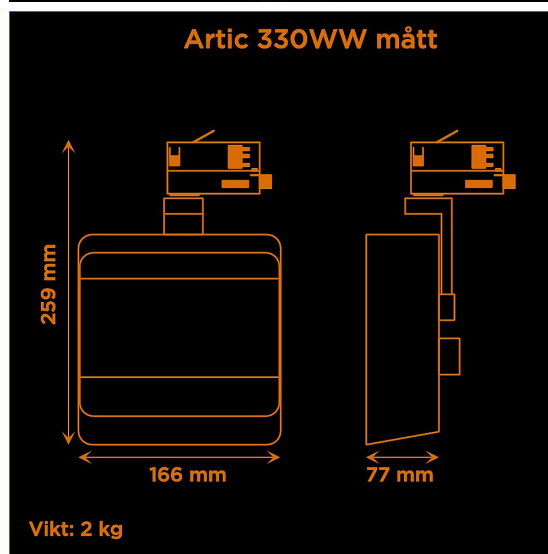

Artic 330WW Wall Washer 2700K Svart

Symmetrisk Wall Washer-armatur.

Wall washer-armatur för belysning av stora ytor eller konstverk.

Färg	Svart
Alternativa färger	Vit
Standard/märkning	CE
Skyddsklass	IP20
Material	Aluminium
Garanti	5 år, inkl drivdon
Färgtemperatur / CCT	2700K
Finns även med CCT	3000K
	4000K
Färgåtergivning / CRI(Ra)	94
SDCM	SDCM 3
Ljusflöde	2400 lm
Anslutningar	3-fas multiadapter, ej ERCO och Zumtobel
Styrning	Inbyggd potentiometer
Effekt system	30 W
Spänning	220-240 VAC
Livslängd	>50000 h
Infästning	3-fas multiadapter, ej ERCO och Zumtobel
Pan-område	0-355°
Tilt-område	0-90°
Låsning pan/tilt	Friktion
Kylning	Passiv
Drivdon	Inbyggt elektroniskt
Dimmer område	3-100%
Dimbar, primärsida	Nej
Linstyp	Fast spridning, ej utbytbar
Ljuskälla	LED multichip
Spårbarhet	Batch-spårning
	Individuella serienummer

Variant	Artikelnr	EAN
Rektangulär 35x75°	A330WW2-27RR1	
Rektangulär 50x50°	A330WW2-27RR2	

Ljusteknik i Linköping AB
Hackeforsvägen 1
58941 Linköping

Org.nr
556482-7425
VAT.nr
SE556482742501

Bankgiro
5334-9304
Postgiro
EndastBG