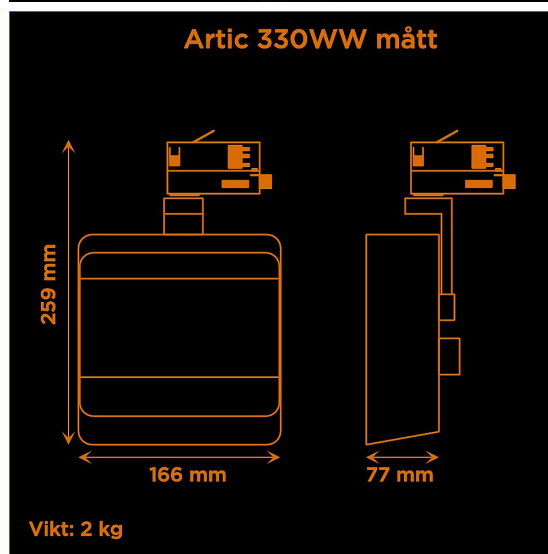

Artic 330WW Wall Washer 2700K Svart

Symmetrisk Wall Washer-armatur.

Wall washer-armatur för belysning av stora ytor eller konstverk.

Färg	Svart
Alternativa färger	Vit
Standard/märkning	CE
Skyddsklass	IP20
Material	Aluminium
Garanti	5 år, inkl drivdon
Färgtemperatur / CCT	2700K
Finns även med CCT	3000K 4000K
Färgåtergivning / CRI(Ra)	94
SDCM	SDCM 3
Ljusflöde	2400 lm
Anslutningar	3-fas multiadapter, ej ERCO och Zumtobel
Styrning	Inbyggd potentiometer
Effekt system	30 W
Spänning	220-240 VAC
Livslängd	>50000 h
Infästning	3-fas multiadapter, ej ERCO och Zumtobel
Pan-område	0-355°
Tilt-område	0-90°
Låsning pan/tilt	Friktion
Kylning	Passiv
Drivdon	Inbyggt elektroniskt
Dimmer område	3-100%
Dimbar, primärsida	Nej
Linstyp	Fast spridning, ej utbytbar
Ljuskälla	LED multichip
Spårbarhet	Batch-spårning Individuella serienummer

Variant	Artikelnr	EAN
Rektangulär 35x75°	A330WW2-27RR1	
Rektangulär 50x50°	A330WW2-27RR2	

Ljusteknik i Linköping AB
Hackeforsvägen 1
58941 Linköping

Org.nr
556482-7425
VAT.nr
SE556482742501

Bankgiro
5334-9304
Postgiro
EndastBG