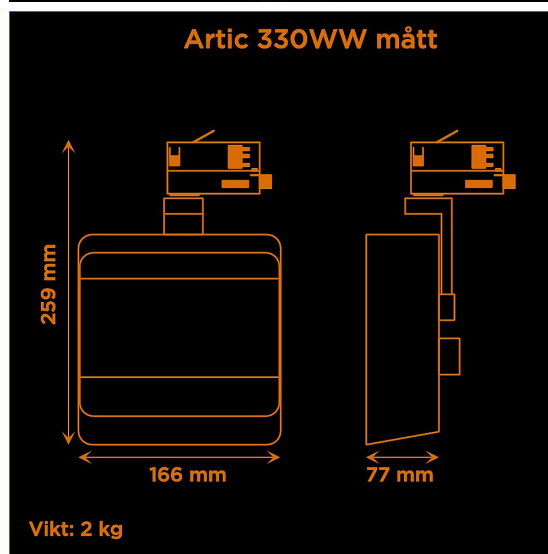

Artic 330WW Wall Washer 2700K Svart

Symmetrisk Wall Washer-armatur.

Wall washer-armatur för belysning av stora ytor eller konstverk.

Färg	Svart
Alternativa färger	Vit
Standard/märkning	CE
Skyddsklass	IP20
Material	Aluminium
Garanti	5 år, inkl drivdon
Färgtemperatur / CCT	2700K
Finns även med CCT	3000K 4000K
Färgåtergivning / CRI(Ra)	94
SDCM	SDCM 3
Ljusflöde	2400 lm
Anslutningar	3-fas multiadapter, ej ERCO och Zumtobel
Styrning	Inbyggd potentiometer
Effekt system	30 W
Spänning	220-240 VAC
Livslängd	>50000 h
Infästning	3-fas multiadapter, ej ERCO och Zumtobel
Pan-område	0-355°
Tilt-område	0-90°
Låsning pan/tilt	Friktion
Kylning	Passiv
Drivdon	Inbyggt elektroniskt
Dimmer område	3-100%
Dimbar, primärsida	Nej
Linstyp	Fast spridning, ej utbyttbar
Ljuskälla	LED multichip
Spårbarhet	Batch-spårning Individuella serienummer

Variant	Artikelnr	EAN
Rektangulär 35x75°	A330WW2-27RR1	
Rektangulär 50x50°	A330WW2-27RR2	

Ljusteknik i Linköping AB
Hackeforsvägen 1
58941 Linköping

Org.nr
556482-7425
VAT.nr
SE556482742501

Bankgiro
5334-9304
Postgiro
EndastBG