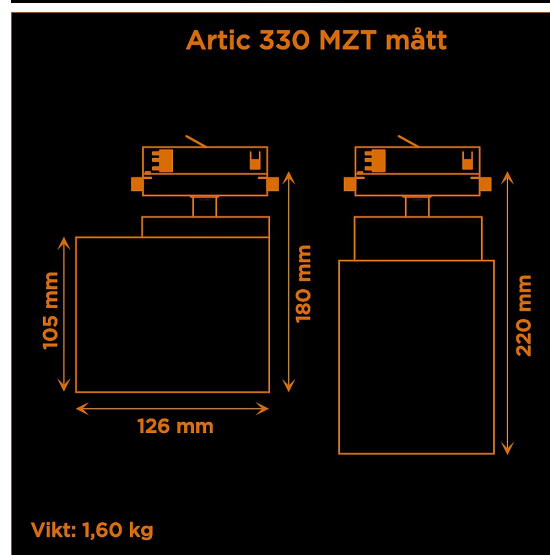

Artic 330MZT Motor Zoom Tuneable CCT 2700-5700K Vit

Motoriserad armatur som styrs via fjärrkontroll.

Radiokontrollern kan styra dimmer, pan/tilt, CCT samt zoom.

Färg	Vit
Alternativa färger	Svart
	Andra färger per förfrågan
Standard/märkning	CE
Skyddsklass	IP20
Material	Aluminium
Garanti	3 år, inkl drivdon
Färgtemperatur / CCT	2700-5700K Tuneable
Färgåtergivning / CRI(Ra)	90
SDCM	SDCM 3
Ljusflöde	2500 lm
Anslutningar	3-fas multiadapter, ej ERCO och Zumtobel
Styrning	Via fjärrkontroll
Effekt system	35 W
Effekt LED-chip	30 W
Spänning	220-240 VAC
Infästning	3-fas multiadapter, ej ERCO och Zumtobel
Pan-område	0-355°
Tilt-område	±135°
Kylning	Passiv
Drivdon	Inbyggt elektroniskt
Dimmer område	40-100%
Dimbar, primärsida	Nej
Tillbehör	Bikakeraster
Linstyp	Zoom
Spridning	15-40°
Ljuskälla	LED
Spårbarhet	Batch-spårning
	Individuella serienummer