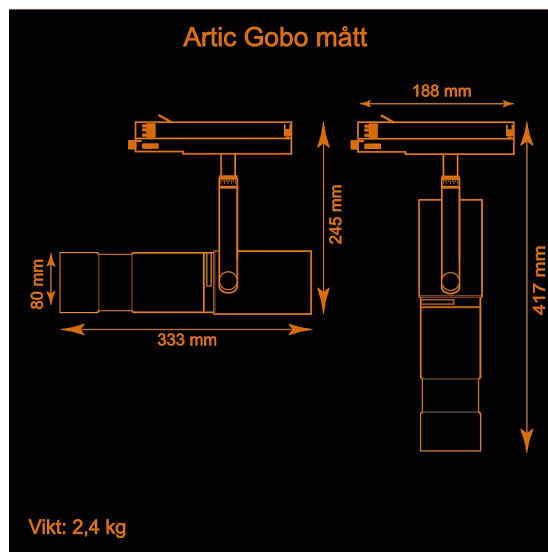

Artic 330G Gobo 3000K Vit

Goboarmatur för projicering av logotyper, texter mm.

Hög effekt, hög färgåtergivning och skarp optik för skarpa projektioner av gobos.

Lämplig för butiker, kontorsmiljöer och utställningar.

Färg	Vit
Alternativa färger	Grå
	Svart
	Andra färger per förfrågan
Standard/märkning	CE
	RoHS
Skyddsklass	IP20
Material	Aluminium
	Plast
Garanti	5 år, inkl drivdon
Färgtemperatur / CCT	3000K
Finns även med CCT	2700K
	4000K
Färgåtergivning / CRI(Ra)	94
Färgåtergivning / CRI(R9)	>85
Färgåtergivning / TM-30 Rf	94
Färgåtergivning / TM-30 Rg	99
Färgåtergivning / TM-30 PVF	P1 V3 F1
SDCM	SDCM 3
Anslutningar	3-fas multiadapter
Styrning	Inbyggd potentiometer
Effekt system	32 W
Spänning	220-240 VAC
Livslängd	>50000 h
Infästning	3-fas multiadapter
Pan-område	0-350°
Tilt-område	±90°
Låsning pan/tilt	Låsraff
Kylning	Passiv
Drivdon	Inbyggt elektroniskt
Dimmer område	3-100%
Dimbar, primärsida	Nej
Gobohållare	Inbyggt
Gobo-storlek	E-size (OD: 37,5 mm, ID: 28 mm)
Linstyp	Zoom
Spridning	14-20°
Ljuskälla	LED
Skentyp	3-fas 240V
Spårbarhet	Batch-spårning
	Individuella serienummer
Utbytbara reservdelar	Chassi
	Drivdon
	LED-chip
	Linser
	Multiadapter

Variant	Artikelnr	EAN
	A330G3-30LZ5	

Ljusteknik i Linköping AB
Hackeforsvägen 1
58941 Linköping

Org.nr
556482-7425
VAT.nr
SE556482742501

Bankgiro
5334-9304
Postgiro
EndastBG

Telefon
013-100660
Mobil
0708-164110

Internet
ljusteknik.se
Epost
info@ljusteknik.se