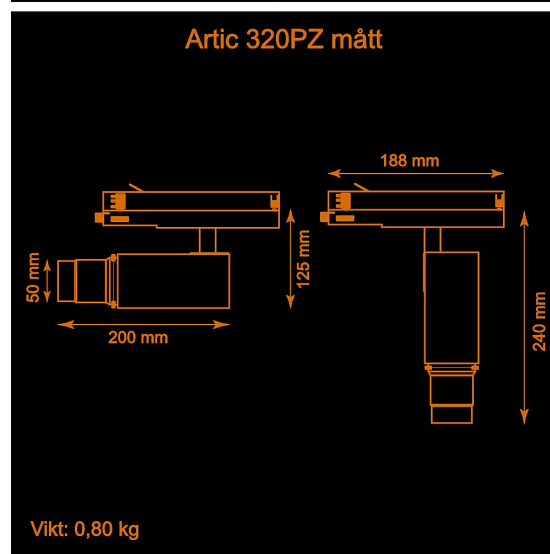

Artic 320PZ Profile Zoom 4000K Vit

Liten profilarmatur i Artic-serien

Profilarmatur på 20 W med 20-35° zoom. Roterbart spadpaket och möjlighet att montera gobo.

LED COB på 1880 lumen och CRI Ra 97.

- Enkelt att justera spridningsvinkel via zoom-optik på 20-35°.
- Inbyggd dimmer som regleras med en potentiometer.
- Multiadapter som passar de vanligaste skenorna på marknaden. Enkel fasväljare.
- Armaturhus i aluminium för bästa kylning.
- 5 års garanti på armatur, drivdon och LED-chip.
- Finns i vitt och svart. Andra färger som beställningsvara.
- LED ger låg strålning av UV och IR.
- Möjligt att montera gobo.
- Specialvarianter med andra typer av LED-chip, drivdon och infästningar finns som beställningsvaror.

Färg	Vit
Alternativa färger	Svart
	Andra färger per förfrågan
Standard/märkning	CE
	RoHS
Skyddsklass	IP20
Material	Aluminium
	Plast
Garanti	5 år, inkl drivdon
Färgtemperatur / CCT	4000K
Finns även med CCT	2700K
	3000K
Färgåtergivning / CRI(Ra)	97
Färgåtergivning / CRI(R9)	>95
Färgåtergivning / TM-30 Rf	95
Färgåtergivning / TM-30 Rg	102
Färgåtergivning / TM-30 PVF	P1 V3 F1
SDCM	SDCM 3
Ljusflöde	1880 lm
Anslutningar	3-fas multiadapter, ej ERCO och Zumtobel
Styrning	Inbyggd potentiometer
Effekt system	20 W
Effekt LED-chip	18 W
Spänning	220-240 VAC
Livslängd	>50000 h
Infästning	3-fas multiadapter, ej ERCO och Zumtobel
Pan-område	0-355°
Tilt-område	0-90°
Låsning pan/tilt	Friktion
Kylning	Passiv
Drivdon	Inbyggt elektroniskt
Dimmer område	3-100%
Dimbar, primärsida	Nej
Gobohållare	Inbyggd
Gobo-storlek	25,5 mm (OD: 25,5 mm, ID: 13 mm)
Linstyp	Zoom
Spridning	20-35°
Ljuskälla	LED
Skentyp	3-fas 240V
Spårbarhet	Batch-spårning
	Individuella serienummer
Utbytbara reservdelar	Chassi
	Drivdon
	LED-chip
	Linser
	Multiadapter
	Potentiometer