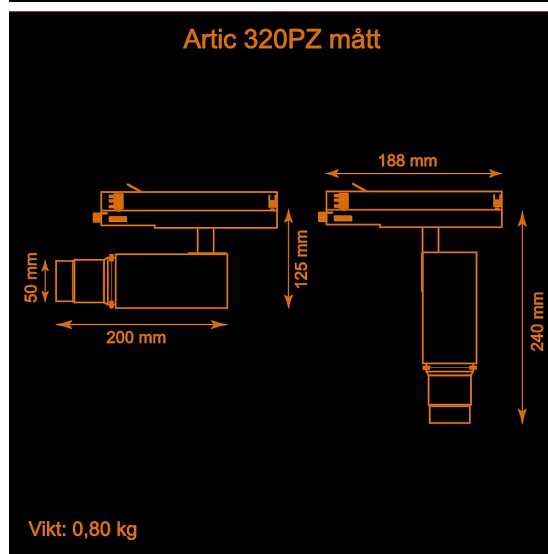

<b>Färg</b>	Vit
<b>Alternativa färger</b>	Svart
	Andra färger per förfrågan
<b>Standard/märkning</b>	CE
	RoHS
<b>Skyddsklass</b>	IP20
<b>Material</b>	Aluminium
	Plast
<b>Garanti</b>	5 år, inkl drivdon
<b>Färgtemperatur / CCT</b>	4000K
<b>Finns även med CCT</b>	2700K
	3000K
<b>Färgåtergivning / CRI(Ra)</b>	97
<b>Färgåtergivning / CRI(R9)</b>	>95
<b>Färgåtergivning / TM-30 Rf</b>	95
<b>Färgåtergivning / TM-30 Rg</b>	102
<b>Färgåtergivning / TM-30 PVF</b>	P1 V3 F1
<b>SDCM</b>	SDCM 3
<b>Ljusflöde</b>	1880 lm
<b>Anslutningar</b>	3-fas multiadapter, ej ERCO och Zumtobel
<b>Styrning</b>	Inbyggd potentiometer
<b>Effekt system</b>	20 W
<b>Effekt LED-chip</b>	18 W
<b>Spänning</b>	220-240 VAC
<b>Livslängd</b>	>50000 h
<b>Infästning</b>	3-fas multiadapter, ej ERCO och Zumtobel
<b>Pan-område</b>	0-355°
<b>Tilt-område</b>	0-90°
<b>Låsning pan/tilt</b>	Friktion
<b>Kylning</b>	Passiv
<b>Drivdon</b>	Inbyggt elektroniskt
<b>Dimmer område</b>	3-100%
<b>Dimbar, primärsida</b>	Nej
<b>Gobohållare</b>	Inbyggd
<b>Gobo-storlek</b>	25,5 mm (OD: 25,5 mm, ID: 13 mm)
<b>Linstyp</b>	Zoom
<b>Spridning</b>	20-35°
<b>Ljuskälla</b>	LED
<b>Skentyp</b>	3-fas 240V
<b>Spårbarhet</b>	Batch-spårning
	Individuella serienummer
<b>Utbytbara reservdelar</b>	Chassi
	Drivdon
	LED-chip
	Linser
	Multiadapter
	Potentiometer