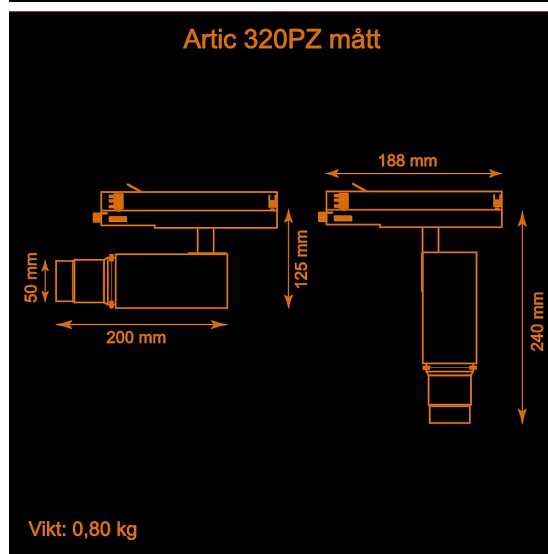

Artic 320PZ Profile Zoom 4000K Vit

Liten profilarmatur i Artic-serien

Profilarmatur på 20 W med 20-35° zoom. Roterbart spadpaket och möjlighet att montera gobo.

LED COB på 1880 lumen och CRI Ra 97.

- Enkelt att justera spridningsvinkel via zoom-optik på 20-35°.
- Inbyggd dimmer som regleras med en potentiometer.
- Multiadapter som passar de vanligaste skenorna på marknaden. Enkel fasväljare.
- Armaturhus i aluminium för bästa kylning.
- 5 års garanti på armatur, drivdon och LED-chip.
- Finns i vitt och svart. Andra färger som beställningsvara.
- LED ger låg strålning av UV och IR.
- Möjligt att montera gobo.
- Specialvarianter med andra typer av LED-chip, drivdon och infästningar finns som beställningsvaror.

Färg	Vit
Alternativa färger	Svart
	Andra färger per förfrågan
Standard/märkning	CE
	RoHS
Skyddsklass	IP20
Material	Aluminium
	Plast
Garanti	5 år, inkl drivdon
Färgtemperatur / CCT	4000K
Finns även med CCT	2700K
	3000K
Färgåtergivning / CRI(Ra)	97
Färgåtergivning / CRI(R9)	>95
Färgåtergivning / TM-30 Rf	95
Färgåtergivning / TM-30 Rg	102
Färgåtergivning / TM-30 PVF	P1 V3 F1
SDCM	SDCM 3
Ljusflöde	1880 lm
Anslutningar	3-fas multiadapter, ej ERCO och Zumtobel
Styrning	Inbyggd potentiometer
Effekt system	20 W
Effekt LED-chip	18 W
Spänning	220-240 VAC
Livslängd	>50000 h
Infästning	3-fas multiadapter, ej ERCO och Zumtobel
Pan-område	0-355°
Tilt-område	0-90°
Låsning pan/tilt	Friktion
Kylning	Passiv
Drivdon	Inbyggt elektroniskt
Dimmer område	3-100%
Dimbar, primärsida	Nej
Gobohållare	Inbyggd
Gobo-storlek	25,5 mm (OD: 25,5 mm, ID: 13 mm)
Linstyp	Zoom
Spridning	20-35°
Ljuskälla	LED
Skentyp	3-fas 240V
Spårbarhet	Batch-spårning
	Individuella serienummer
Utbytbara reservdelar	Chassi
	Drivdon
	LED-chip
	Linser
	Multiadapter
	Potentiometer