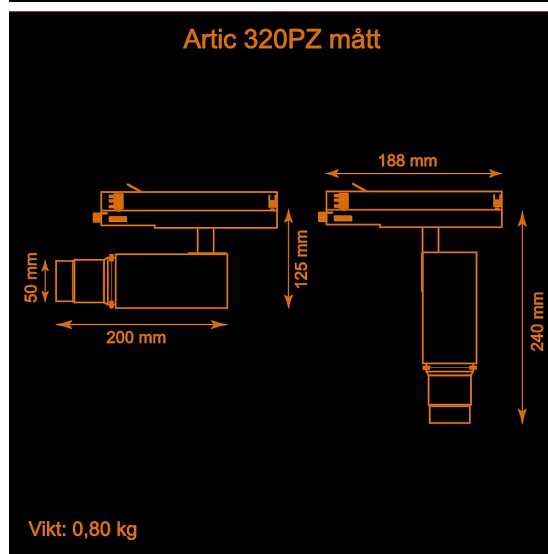

Artic 320PZ Profile Zoom 3000K Vit

Liten profilarmatur i Artic-serien

Profilarmatur på 20 W med 20-35° zoom. Roterbart spadpaket och möjlighet att montera gobo.

LED COB på 1880 lumen och CRI Ra 97.

- Enkelt att justera spridningsvinkel via zoom-optik på 20-35°.
- Inbyggd dimmer som regleras med en potentiometer.
- Multiadapter som passar de vanligaste skenorna på marknaden. Enkel fasväljare.
- Armaturhus i aluminium för bästa kylning.
- 5 års garanti på armatur, drivdon och LED-chip.
- Finns i vitt och svart. Andra färger som beställningsvara.
- LED ger låg strålning av UV och IR.
- Möjligt att montera gobo.
- Specialvarianter med andra typer av LED-chip, drivdon och infästningar finns som beställningsvaror.

Färg	Vit
Alternativa färger	Svart
	Andra färger per förfrågan
Standard/märkning	CE
	RoHS
Skyddsklass	IP20
Material	Aluminium
	Plast
Garanti	5 år, inkl drivdon
Färgtemperatur / CCT	3000K
Finns även med CCT	2700K
	4000K
Färgåtergivning / CRI(Ra)	97
Färgåtergivning / CRI(R9)	>95
Färgåtergivning / TM-30 Rf	95
Färgåtergivning / TM-30 Rg	102
Färgåtergivning / TM-30 PVF	P1 V3 F1
SDCM	SDCM 3
Ljusflöde	1880 lm
Anslutningar	3-fas multiadapter, ej ERCO och Zumtobel
Styrning	Inbyggd potentiometer
Effekt system	20 W
Effekt LED-chip	18 W
Spänning	220-240 VAC
Livslängd	>50000 h
Infästning	3-fas multiadapter, ej ERCO och Zumtobel
Pan-område	0-355°
Tilt-område	0-90°
Låsning pan/tilt	Friktion
Kylning	Passiv
Drivdon	Inbyggt elektroniskt
Dimmer område	3-100%
Dimbar, primärsida	Nej
Gobohållare	Inbyggd
Gobo-storlek	25,5 mm (OD: 25,5 mm, ID: 13 mm)
Linstyp	Zoom
Spridning	20-35°
Ljuskälla	LED
Skentyp	3-fas 240V
Spårbarhet	Batch-spårning
	Individuella serienummer
Utbytbara reservdelar	Chassi
	Drivdon
	LED-chip
	Linser
	Multiadapter
	Potentiometer