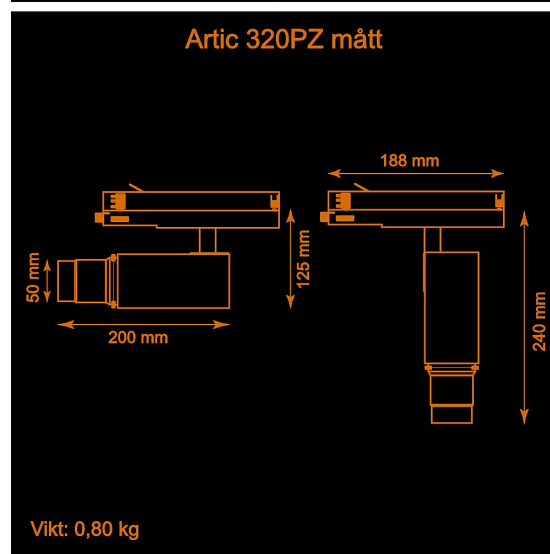

Artic 320PZ Profile Zoom 3000K Vit

Liten profilarmatur i Artic-serien

Profilarmatur på 20 W med 20-35° zoom. Roterbart spadpaket och möjlighet att montera gobo.

LED COB på 1880 lumen och CRI Ra 97.

- Enkelt att justera spridningsvinkel via zoom-optik på 20-35°.
- Inbyggd dimmer som regleras med en potentiometer.
- Multiadapter som passar de vanligaste skenorna på marknaden. Enkel fasväljare.
- Armaturhus i aluminium för bästa kylning.
- 5 års garanti på armatur, drivdon och LED-chip.
- Finns i vitt och svart. Andra färger som beställningsvara.
- LED ger låg strålning av UV och IR.
- Möjligt att montera gobo.
- Specialvarianter med andra typer av LED-chip, drivdon och infästningar finns som beställningsvaror.

Färg	Vit
Alternativa färger	Svart
	Andra färger per förfrågan
Standard/märkning	CE
	RoHS
Skyddsklass	IP20
Material	Aluminium
	Plast
Garanti	5 år, inkl drivdon
Färgtemperatur / CCT	3000K
Finns även med CCT	2700K
	4000K
Färgåtergivning / CRI(Ra)	97
Färgåtergivning / CRI(R9)	>95
Färgåtergivning / TM-30 Rf	95
Färgåtergivning / TM-30 Rg	102
Färgåtergivning / TM-30 PVF	P1 V3 F1
SDCM	SDCM 3
Ljusflöde	1880 lm
Anslutningar	3-fas multiadapter, ej ERCO och Zumtobel
Styrning	Inbyggd potentiometer
Effekt system	20 W
Effekt LED-chip	18 W
Spänning	220-240 VAC
Livslängd	>50000 h
Infästning	3-fas multiadapter, ej ERCO och Zumtobel
Pan-område	0-355°
Tilt-område	0-90°
Låsning pan/tilt	Friktion
Kylning	Passiv
Drivdon	Inbyggt elektroniskt
Dimmer område	3-100%
Dimbar, primärsida	Nej
Gobohållare	Inbyggd
Gobo-storlek	25,5 mm (OD: 25,5 mm, ID: 13 mm)
Linstyp	Zoom
Spridning	20-35°
Ljuskälla	LED
Skentyp	3-fas 240V
Spårbarhet	Batch-spårning
	Individuella serienummer
Utbytbara reservdelar	Chassi
	Drivdon
	LED-chip
	Linser
	Multiadapter
	Potentiometer