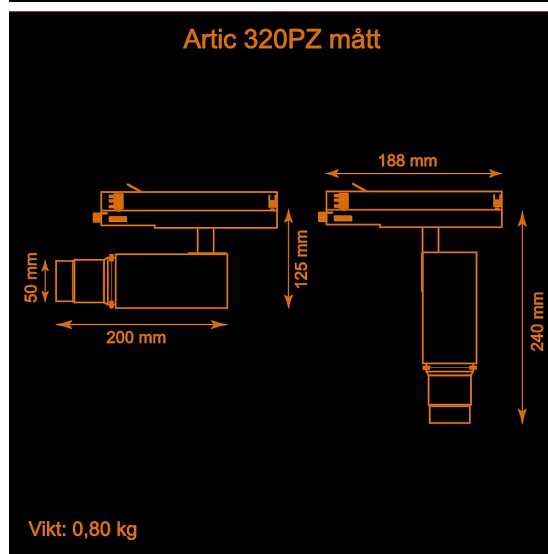

<b>Färg</b>	Vit
<b>Alternativa färger</b>	Svart
	Andra färger per förfrågan
<b>Standard/märkning</b>	CE
	RoHS
<b>Skyddsklass</b>	IP20
<b>Material</b>	Aluminium
	Plast
<b>Garanti</b>	5 år, inkl drivdon
<b>Färgtemperatur / CCT</b>	2700K
<b>Finns även med CCT</b>	3000K
	4000K
<b>Färgåtergivning / CRI(Ra)</b>	97
<b>Färgåtergivning / CRI(R9)</b>	>95
<b>Färgåtergivning / TM-30 Rf</b>	95
<b>Färgåtergivning / TM-30 Rg</b>	102
<b>Färgåtergivning / TM-30 PVF</b>	P1 V3 F1
<b>SDCM</b>	SDCM 3
<b>Ljusflöde</b>	1880 lm
<b>Anslutningar</b>	3-fas multiadapter, ej ERCO och Zumtobel
<b>Styrning</b>	Inbyggd potentiometer
<b>Effekt system</b>	20 W
<b>Effekt LED-chip</b>	18 W
<b>Spänning</b>	220-240 VAC
<b>Livslängd</b>	>50000 h
<b>Infästning</b>	3-fas multiadapter, ej ERCO och Zumtobel
<b>Pan-område</b>	0-355°
<b>Tilt-område</b>	0-90°
<b>Låsning pan/tilt</b>	Friktion
<b>Kylning</b>	Passiv
<b>Drivdon</b>	Inbyggt elektroniskt
<b>Dimmer område</b>	3-100%
<b>Dimbar, primärsida</b>	Nej
<b>Gobohållare</b>	Inbyggd
<b>Gobo-storlek</b>	25,5 mm (OD: 25,5 mm, ID: 13 mm)
<b>Linstyp</b>	Zoom
<b>Spridning</b>	20-35°
<b>Ljuskälla</b>	LED
<b>Skentyp</b>	3-fas 240V
<b>Spårbarhet</b>	Batch-spårning
	Individuella serienummer
<b>Utbytbara reservdelar</b>	Chassi
	Drivdon
	LED-chip
	Linser
	Multiadapter
	Potentiometer