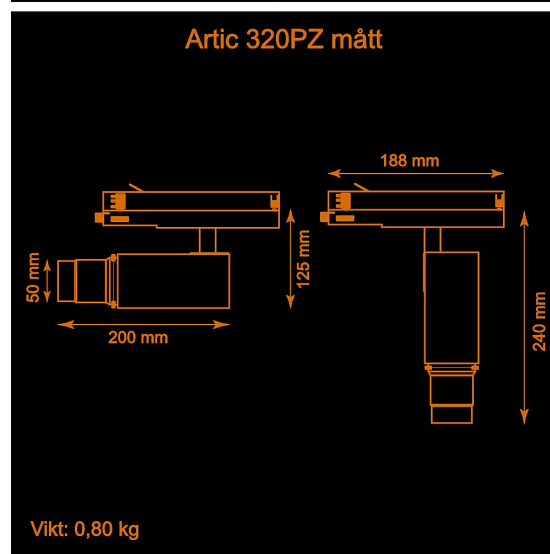

Artic 320PZ Profile Zoom 2700K Vit

Liten profilarmatur i Artic-serien

Profilarmatur på 20 W med 20-35° zoom. Roterbart spadpaket och möjlighet att montera gobo.

LED COB på 1880 lumen och CRI Ra 97.

- Enkelt att justera spridningsvinkel via zoom-optik på 20-35°.
- Inbyggd dimmer som regleras med en potentiometer.
- Multiadapter som passar de vanligaste skenorna på marknaden. Enkel fasväljare.
- Armaturhus i aluminium för bästa kylning.
- 5 års garanti på armatur, drivdon och LED-chip.
- Finns i vitt och svart. Andra färger som beställningsvara.
- LED ger låg strålning av UV och IR.
- Möjligt att montera gobo.
- Specialvarianter med andra typer av LED-chip, drivdon och infästningar finns som beställningsvaror.

Färg	Vit
Alternativa färger	Svart
	Andra färger per förfrågan
Standard/märkning	CE
	RoHS
Skyddsklass	IP20
Material	Aluminium
	Plast
Garanti	5 år, inkl drivdon
Färgtemperatur / CCT	2700K
Finns även med CCT	3000K
	4000K
Färgåtergivning / CRI(Ra)	97
Färgåtergivning / CRI(R9)	>95
Färgåtergivning / TM-30 Rf	95
Färgåtergivning / TM-30 Rg	102
Färgåtergivning / TM-30 PVF	P1 V3 F1
SDCM	SDCM 3
Ljusflöde	1880 lm
Anslutningar	3-fas multiadapter, ej ERCO och Zumtobel
Styrning	Inbyggd potentiometer
Effekt system	20 W
Effekt LED-chip	18 W
Spänning	220-240 VAC
Livslängd	>50000 h
Infästning	3-fas multiadapter, ej ERCO och Zumtobel
Pan-område	0-355°
Tilt-område	0-90°
Låsning pan/tilt	Friktion
Kylning	Passiv
Drivdon	Inbyggt elektroniskt
Dimmer område	3-100%
Dimbar, primärsida	Nej
Gobohållare	Inbyggd
Gobo-storlek	25,5 mm (OD: 25,5 mm, ID: 13 mm)
Linstyp	Zoom
Spridning	20-35°
Ljuskälla	LED
Skentyp	3-fas 240V
Spårbarhet	Batch-spårning
	Individuella serienummer
Utbytbara reservdelar	Chassi
	Drivdon
	LED-chip
	Linser
	Multiadapter
	Potentiometer