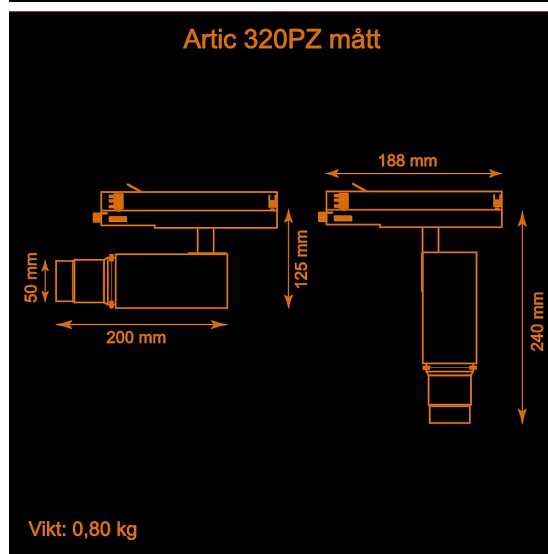

Artic 320PZ Profile Zoom 2700K Vit

Liten profilarmatur i Artic-serien

Profilarmatur på 20 W med 20-35° zoom. Roterbart spadpaket och möjlighet att montera gobo.

LED COB på 1880 lumen och CRI Ra 97.

- Enkelt att justera spridningsvinkel via zoom-optik på 20-35°.
- Inbyggd dimmer som regleras med en potentiometer.
- Multiadapter som passar de vanligaste skenorna på marknaden. Enkel fasväljare.
- Armaturhus i aluminium för bästa kylning.
- 5 års garanti på armatur, drivdon och LED-chip.
- Finns i vitt och svart. Andra färger som beställningsvara.
- LED ger låg strålning av UV och IR.
- Möjligt att montera gobo.
- Specialvarianter med andra typer av LED-chip, drivdon och infästningar finns som beställningsvaror.

Färg	Vit
Alternativa färger	Svart
	Andra färger per förfrågan
Standard/märkning	CE
	RoHS
Skyddsklass	IP20
Material	Aluminium
	Plast
Garanti	5 år, inkl drivdon
Färgtemperatur / CCT	2700K
Finns även med CCT	3000K
	4000K
Färgåtergivning / CRI(Ra)	97
Färgåtergivning / CRI(R9)	>95
Färgåtergivning / TM-30 Rf	95
Färgåtergivning / TM-30 Rg	102
Färgåtergivning / TM-30 PVF	P1 V3 F1
SDCM	SDCM 3
Ljusflöde	1880 lm
Anslutningar	3-fas multiadapter, ej ERCO och Zumtobel
Styrning	Inbyggd potentiometer
Effekt system	20 W
Effekt LED-chip	18 W
Spänning	220-240 VAC
Livslängd	>50000 h
Infästning	3-fas multiadapter, ej ERCO och Zumtobel
Pan-område	0-355°
Tilt-område	0-90°
Låsning pan/tilt	Friktion
Kylning	Passiv
Drivdon	Inbyggt elektroniskt
Dimmer område	3-100%
Dimbar, primärsida	Nej
Gobohållare	Inbyggd
Gobo-storlek	25,5 mm (OD: 25,5 mm, ID: 13 mm)
Linstyp	Zoom
Spridning	20-35°
Ljuskälla	LED
Skentyp	3-fas 240V
Spårbarhet	Batch-spårning
	Individuella serienummer
Utbytbara reservdelar	Chassi
	Drivdon
	LED-chip
	Linser
	Multiadapter
	Potentiometer