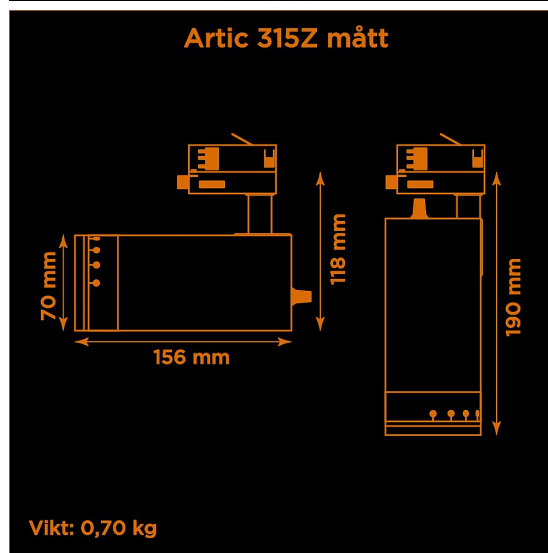

Artic 315ZD Zoom Triac dim 3000K Vit

Artic gen 3 med dimbart drivdon.

Prisvärd armatur med zoom-optik för museer och gallerier. Ljusstark och hög färgåtergivning.

- LED COB på 1425 lumen och CRI Ra 97.
- Enkelt att justera spridningsvinkel via zoom-optik på 10-60°.
- Dimbar på primärsidan.
- Multiadapter som passar de vanligaste skenorna på marknaden. Enkel fasväljare.
- Armaturhus i aluminium för bästa kylning.
- 5 års garanti på armatur, drivdon och LED-chip.
- Helt ihopfällbar för enkel transport och förvaring.
- Finns i vitt och svart. Andra färger som beställningsvara.
- LED ger låg strålning av UV och IR.
- Möjligt att montera färgfilter.
- Flera olika tillbehör finns. Bikakeraster, barndoor, tophat/snoot, färgfilter mm.
- Specialvarianter med andra typer av LED-chip, drivdon och infästningar finns som beställningsvaror.

Höjd	118 mm (min. från skena) 190 mm (max. från skena)
Vikt	0,7 kg
Färg	Vit
Alternativa färger	Grå Svart Andra färger per förfrågan
Standard/märkning	CE RoHS
Skyddsklass	IP20
Material	Aluminium Plast Polycarbonat
Garanti	5 år, inkl drivdon
Färgtemperatur / CCT	3000K
Finns även med CCT	2700K 4000K
Färgåtergivning / CRI(Ra)	97
Färgåtergivning / CRI(R9)	>95
Färgåtergivning / TM-30 Rf	95
Färgåtergivning / TM-30 Rg	102
Färgåtergivning / TM-30 PVF	P1 V3 F1
SDCM	SDCM 3
Ljusflöde	1425 lm
Anslutningar	3-fas multiadapter, ej ERCO och Zumtobel
Styrning	Dimbar på primärsidan
Effekt system	15 W
Spänning	220-240 VAC
Livslängd	50000 h L70
Infästning	3-fas multiadapter
Pan-område	0-355°
Tilt-område	0-90°
Låsning pan/tilt	Friktion
Kylning	Passiv
Drivdon	Inbyggt elektroniskt
Dimbar, primärsida	Ja
Tillbehör	Glasfilter LEE Zircon-filter Teaterfilter Barndoors Bikakeraster Snoot
Linstyp	Zoom
Spridning	10-60°
Ljuskälla	LED
Spårbarhet	Batch-spårning