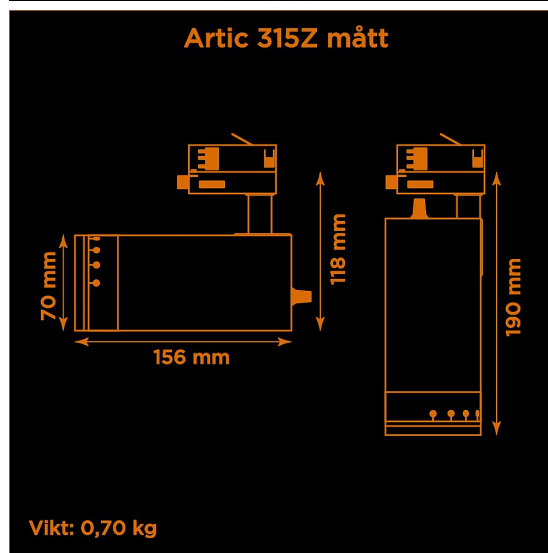

Höjd	118 mm (min. från skena) 190 mm (max. från skena)
Vikt	0,7 kg
Färg	Svart
Alternativa färger	Grå Vit Andra färger per förfrågan
Standard/märkning	CE
Skyddsklass	RoHS IP20
Material	Aluminium Plast Polycarbonat
Garanti	5 år, inkl drivdon
Färgtemperatur / CCT	3000K
Finns även med CCT	2700K 4000K
Färgåtergivning / CRI(Ra)	97
Färgåtergivning / CRI(R9)	>95
Färgåtergivning / TM-30 Rf	95
Färgåtergivning / TM-30 Rg	102
Färgåtergivning / TM-30 PVF	P1 V3 F1
SDCM	SDCM 3
Ljusflöde	1425 lm
Anslutningar	3-fas multiadapter, ej ERCO och Zumtobel
Styrning	Dimbar på primärsidan
Effekt system	15 W
Spänning	220-240 VAC
Livslängd	50000 h L70
Infästning	3-fas multiadapter
Pan-område	0-355°
Tilt-område	0-90°
Låsning pan/tilt	Friktion
Kylning	Passiv
Drivdon	Inbyggt elektroniskt
Dimbar, primärsida	Ja
Tillbehör	Glasfilter LEE Zircon-filter Teaterfilter Barndoors Bikakeraster Snoot
Linstyp	Zoom
Spridning	10-60°