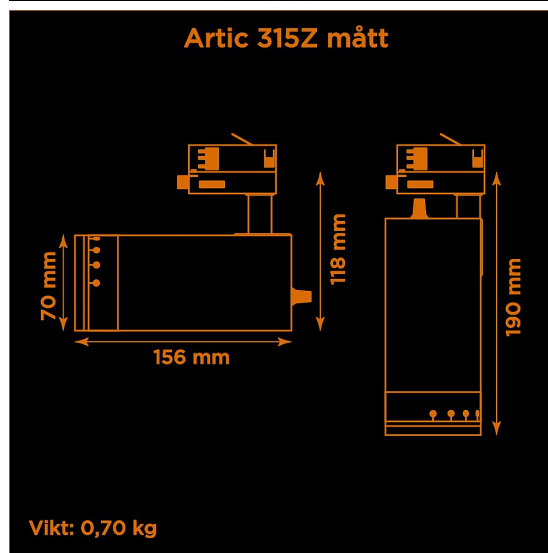

Artic 315ZD Zoom Triac dim 3000K Svart

Artic gen 3 med dimbart drivdon.

Prisvärd armatur med zoom-optik för museer och gallerier. Ljusstark och hög färgåtergivning.

- LED COB på 1425 lumen och CRI Ra 97.
- Enkelt att justera spridningsvinkel via zoom-optik på 10-60°.
- Dimbar på primärsidan.
- Multiadapter som passar de vanligaste skenorna på marknaden. Enkel fäsväljare.
- Armaturhus i aluminium för bästa kylning.
- 5 års garanti på armatur, drivdon och LED-chip.
- Helt ihopfällbar för enkel transport och förvaring.
- Finns i vitt och svart. Andra färger som beställningsvara.
- LED ger låg strålning av UV och IR.
- Möjligt att montera färgfilter.
- Flera olika tillbehör finns. Bikakeraster, barndoor, tophat/snoot, färgfilter mm.
- Specialvarianter med andra typer av LED-chip, drivdon och infästningar finns som beställningsvaror.

Höjd	118 mm (min. från skena) 190 mm (max. från skena)
Vikt	0,7 kg
Färg	Svart
Alternativa färger	Grå Vit Andra färger per förfrågan
Standard/märkning	CE
Skyddsklass	RoHS IP20
Material	Aluminium Plast Polycarbonat
Garanti	5 år, inkl drivdon
Färgtemperatur / CCT	3000K
Finns även med CCT	2700K 4000K
Färgåtergivning / CRI(Ra)	97
Färgåtergivning / CRI(R9)	>95
Färgåtergivning / TM-30 Rf	95
Färgåtergivning / TM-30 Rg	102
Färgåtergivning / TM-30 PVF	P1 V3 F1
SDCM	SDCM 3
Ljusflöde	1425 lm
Anslutningar	3-fas multiadapter, ej ERCO och Zumtobel
Styrning	Dimbar på primärsidan
Effekt system	15 W
Spänning	220-240 VAC
Livslängd	50000 h L70
Infästning	3-fas multiadapter
Pan-område	0-355°
Tilt-område	0-90°
Låsning pan/tilt	Friktion
Kylning	Passiv
Drivdon	Inbyggt elektroniskt
Dimbar, primärsida	Ja
Tillbehör	Glasfilter LEE Zircon-filter Teaterfilter Barndoors Bikakeraster Snoot
Linstyp	Zoom
Spridning	10-60°