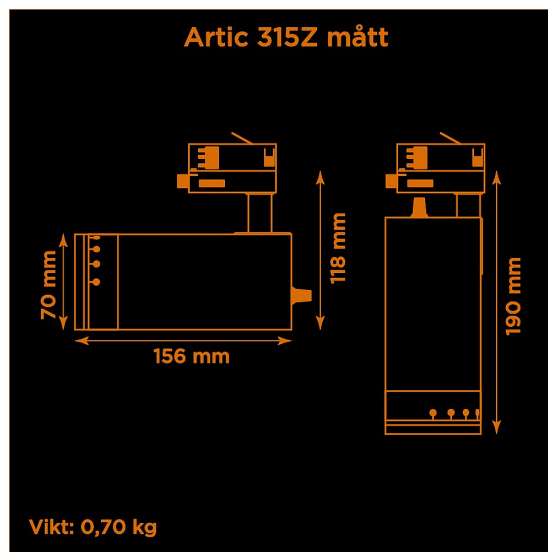

Artic 315Z zoom 4000K vit

Generation 3 av klassiska museispoten Artic.

Prisvärd armatur med zoom-optik för museer och gallerier. Ljusstark och hög färgåtergivning.

- LED COB på 1425 lumen och CRI Ra 97.
- Enkelt att justera spridningsvinkel via zoom-optik på 10-60°.
- Inbyggd dimmer som regleras med en potentiometer.
- Multiadapter som passar de vanligaste skenorna på marknaden. Enkel fasväljare.
- Armaturhus i aluminium för bästa kylning.
- 5 års garanti på armatur, drivdon och LED-chip.
- Helt ihopfällbar för enkel transport och förvaring.
- Finns i vitt och svart. Andra färger som beställningsvara.
- LED ger låg strålning av UV och IR.
- Möjligt att montera färgfilter.
- Flera olika tillbehör finns. Bikakeraster, barndoor, tophat/snoot, färgfilter mm.
- Specialvarianter med andra typer av LED-chip, drivdon och infästningar finns som beställningsvaror.

Höjd	118 mm (min. från skena)
	190 mm (max. från skena)
Vikt	0,7 kg
Färg	Vit
Alternativa färger	Grå
	Svart
	Andra färger per förfrågan
Standard/märkning	CE
	RoHS
Skyddsklass	IP20
Material	Aluminium
	Plast
	Polycarbonat
Garanti	5 år, inkl drivdon
Färgtemperatur / CCT	4000K
Finns även med CCT	2700K
	3000K
Färgåtergivning / CRI(Ra)	97
Färgåtergivning / CRI(R9)	>95
Färgåtergivning / TM-30 Rf	95
Färgåtergivning / TM-30 Rg	102
Färgåtergivning / TM-30 PVF	P1 V3 F1
SDCM	SDCM 3
Ljusflöde	1425 lm
Anslutningar	3-fas multiadapter, ej ERCO och Zumtobel
Styrning	Inbyggd potentiometer
Effekt system	15 W
Spänning	220-240 VAC
Livslängd	50000 h L70
Infästning	3-fas multiadapter
Pan-område	0-355°
Tilt-område	0-90°
Låsning pan/tilt	Friktion
Kylning	Passiv
Drivdon	Inbyggt elektroniskt
Dimmer område	0/5-100%
Dimbar, primärsida	Nej
Tillbehör	Glasfilter
	LEE Zircon-filter
	Teaterfilter
	Barndoors
	Bikakeraster
	Shoot
Linstyp	Zoom
Spridning	10-60°
Ljuskälla	LED