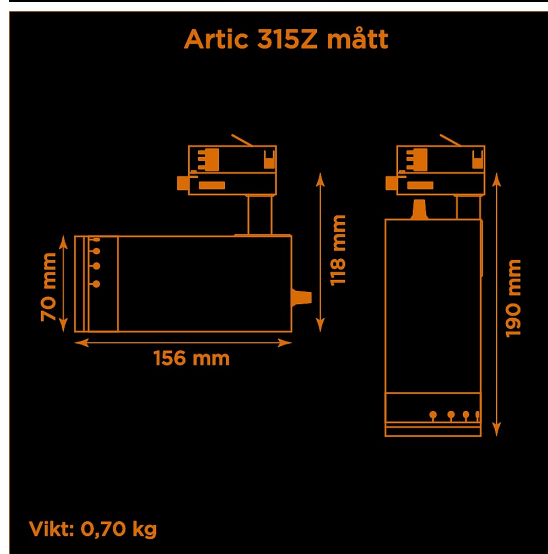

Artic 315Z zoom 4000K vit

Generation 3 av klassiska museispoten Artic.

Prisvärd armatur med zoom-optik för museer och gallerier. Ljusstark och hög färgåtergivning.

- LED COB på 1425 lumen och CRI Ra 97.
- Enkelt att justera spridningsvinkel via zoom-optik på 10-60°.
- Inbyggd dimmer som regleras med en potentiometer.
- Multiadapter som passar de vanligaste skenorna på marknaden. Enkel fasväljare.
- Armaturhus i aluminium för bästa kylning.
- 5 års garanti på armatur, drivdon och LED-chip.
- Helt ihopfällbar för enkel transport och förvaring.
- Finns i vitt och svart. Andra färger som beställningsvara.
- LED ger låg strålning av UV och IR.
- Möjligt att montera färgfilter.
- Flera olika tillbehör finns. Bikakeraster, barndoor, tophat/snoot, färgfilter mm.
- Specialvarianter med andra typer av LED-chip, drivdon och infästningar finns som beställningsvaror.

Höjd	118 mm (min. från skena)
	190 mm (max. från skena)
Vikt	0,7 kg
Färg	Vit
Alternativa färger	Grå
	Svart
	Andra färger per förfrågan
Standard/märkning	CE
	RoHS
Skyddsklass	IP20
Material	Aluminium
	Plast
	Polycarbonat
Garanti	5 år, inkl drivdon
Färgtemperatur / CCT	4000K
Finns även med CCT	2700K
	3000K
Färgåtergivning / CRI(Ra)	97
Färgåtergivning / CRI(R9)	>95
Färgåtergivning / TM-30 Rf	95
Färgåtergivning / TM-30 Rg	102
Färgåtergivning / TM-30 PVF	P1 V3 F1
SDCM	SDCM 3
Ljusflöde	1425 lm
Anslutningar	3-fas multiadapter, ej ERCO och Zumtobel
Styrning	Inbyggd potentiometer
Effekt system	15 W
Spänning	220-240 VAC
Livslängd	50000 h L70
Infästning	3-fas multiadapter
Pan-område	0-355°
Tilt-område	0-90°
Låsning pan/tilt	Friktion
Kylning	Passiv
Drivdon	Inbyggt elektroniskt
Dimmer område	0/5-100%
Dimbar, primärsida	Nej
Tillbehör	Glasfilter
	LEE Zircon-filter
	Teaterfilter
	Barndoors
	Bikakeraster
	Shoot
Linstyp	Zoom
Spridning	10-60°
Ljuskälla	LED