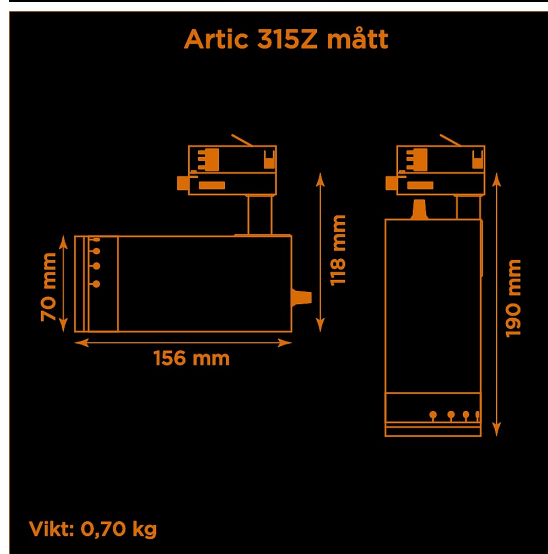

Artic 315Z zoom 4000K vit

Generation 3 av klassiska museispoten Artic.

Prisvärd armatur med zoom-optik för museer och gallerier. Ljusstark och hög färgåtergivning.

- LED COB på 1425 lumen och CRI Ra 97.
- Enkelt att justera spridningsvinkel via zoom-optik på 10-60°.
- Inbyggd dimmer som regleras med en potentiometer.
- Multiadapter som passar de vanligaste skenorna på marknaden. Enkel fasväljare.
- Armaturhus i aluminium för bästa kylning.
- 5 års garanti på armatur, drivdon och LED-chip.
- Helt ihopfällbar för enkel transport och förvaring.
- Finns i vitt och svart. Andra färger som beställningsvara.
- LED ger låg strålning av UV och IR.
- Möjligt att montera färgfilter.
- Flera olika tillbehör finns. Bikakeraster, barndoor, tophat/snoot, färgfilter mm.
- Specialvarianter med andra typer av LED-chip, drivdon och infästningar finns som beställningsvaror.

Höjd	118 mm (min. från skena) 190 mm (max. från skena)
Vikt	0,7 kg
Färg	Vit
Alternativa färger	Grå Svart Andra färger per förfrågan
Standard/märkning	CE
Skyddsklass	IP20
Material	Aluminium Plast Polycarbonat
Garanti	5 år, inkl drivdon
Färgtemperatur / CCT	4000K
Finns även med CCT	2700K 3000K
Färgåtergivning / CRI(Ra)	97
Färgåtergivning / CRI(R9)	>95
Färgåtergivning / TM-30 Rf	95
Färgåtergivning / TM-30 Rg	102
Färgåtergivning / TM-30 PVF	P1 V3 F1
SDCM	SDCM 3
Ljusflöde	1425 lm
Anslutningar	3-fas multiadapter, ej ERCO och Zumtobel
Styrning	Inbyggd potentiometer
Effekt system	15 W
Spänning	220-240 VAC
Livslängd	50000 h L70
Infästning	3-fas multiadapter
Pan-område	0-355°
Tilt-område	0-90°
Låsning pan/tilt	Friktion
Kylning	Passiv
Drivdon	Inbyggt elektroniskt
Dimmer område	0/5-100%
Dimbar, primärsida	Nej
Tillbehör	Glasfilter LEE Zircon-filter Teaterfilter Barndoors Bikakeraster Shoot
Linstyp	Zoom
Spridning	10-60°
Ljuskälla	LED