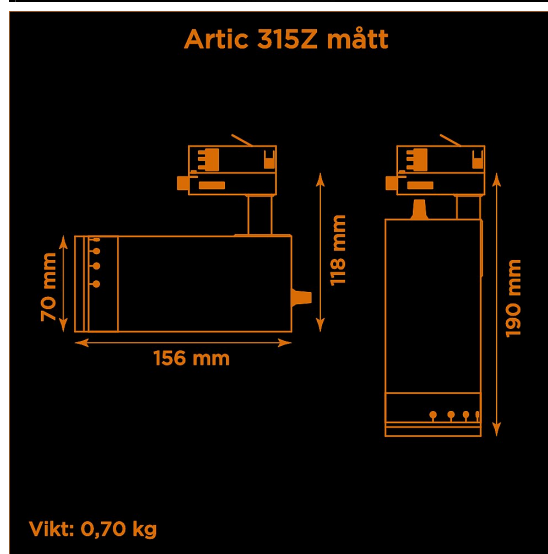

Artic 315Z zoom 4000K svart

Generation 3 av klassiska museispoten Artic.

Prisvärd armatur med zoom-optik för museer och gallerier. Ljusstark och hög färgåtergivning.

- LED COB på 1425 lumen och CRI Ra 97.
- Enkelt att justera spridningsvinkel via zoom-optik på 10-60°.
- Inbyggd dimmer som regleras med en potentiometer.
- Multiadapter som passar de vanligaste skenorna på marknaden. Enkel fasväljare.
- Armaturhus i aluminium för bästa kylning.
- 5 års garanti på armatur, drivdon och LED-chip.
- Helt ihopfällbar för enkel transport och förvaring.
- Finns i vitt och svart. Andra färger som beställningsvara.
- LED ger låg strålning av UV och IR.
- Möjligt att montera färgfilter.
- Flera olika tillbehör finns. Bikakeraster, barndoor, tophat/snoot, färgfilter mm.
- Specialvarianter med andra typer av LED-chip, drivdon och infästningar finns som beställningsvaror.

Höjd	118 mm (min. från skena) 190 mm (max. från skena)
Vikt	0,7 kg
Färg	Svart
Alternativa färger	Grå Vit Andra färger per förfrågan
Standard/märkning	CE
Skyddsklass	IP20
Material	Aluminium Plast Polycarbonat
Garanti	5 år, inkl drivdon
Färgtemperatur / CCT	4000K
Finns även med CCT	2700K 3000K
Färgåtergivning / CRI(Ra)	97
Färgåtergivning / CRI(R9)	>95
Färgåtergivning / TM-30 Rf	95
Färgåtergivning / TM-30 Rg	102
Färgåtergivning / TM-30 PVF	P1 V3 F1
SDCM	SDCM 3
Ljusflöde	1425 lm
Anslutningar	3-fas multiadapter, ej ERCO och Zumtobel
Styrning	Inbyggd potentiometer
Effekt system	15 W
Spänning	220-240 VAC
Livslängd	50000 h L70
Infästning	3-fas multiadapter
Pan-område	0-355°
Tilt-område	0-90°
Låsning pan/tilt	Friktion
Kylning	Passiv
Drivdon	Inbyggt elektroniskt
Dimmer område	0/5-100%
Dimbar, primärsida	Nej
Tillbehör	Glasfilter LEE Zircon-filter Teaterfilter Barndoors Bikakeraster Shoot
Linstyp	Zoom
Spridning	10-60°
Ljuskälla	LED