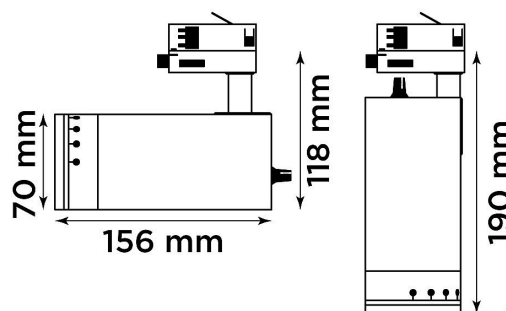

Höjd	118 mm (min. från skena) 190 mm (max. från skena)
Vikt	0,7 kg
Färg	Svart
Alternativa färger	Grå Vit Andra färger per förfrågan
Standard/märkning	CE RoHS
Skyddsklass	IP20
Material	Aluminium Plast Polycarbonat
Garanti	5 år, inkl drivdon
Färgtemperatur / CCT	4000K
Finns även med CCT	2700K 3000K
Färgåtergivning / CRI(Ra)	97
Färgåtergivning / CRI(R9)	>95
Färgåtergivning / TM-30 Rf	95
Färgåtergivning / TM-30 Rg	102
Färgåtergivning / TM-30 PVF	P1 V3 F1
SDCM	SDCM 3
Ljusflöde	1425 lm
Anslutningar	3-fas multiadapter
Effekt system	15 W
Spänning	220-240 VAC
Livslängd	50000 h L70
Infästning	3-fas multiadapter
Pan-område	0-355°
Tilt-område	0-90°
Låsning pan/tilt	Friktion
Kylning	Passiv
Drivdon	Inbyggt elektroniskt
Styrning	Inbyggd potentiometer
Dimmer område	0/5-100%
Dimbar, primärsida	Nej
Tillbehör	Glasfilter LEE Zircon-filter Teaterfilter Barndoors Bikakeraster Snoot
Linstyp	Zoom
Spridning	10-60°
Ljuskälla	LED

Artic 315Z mått

Vikt: 0,70 kg

Spårbarhet	Batch-spårning
	Individuella serienummer
Utbytbara reservdelar	Chassi
	Drivdon
	LED-chip
	Linser
	Multiadapter
	Potentiometer

Variant	Artikelnr	EAN
	A315Z40200	

Ljusteknik i Linköping AB
Hackeforsvägen 1
58941 Linköping