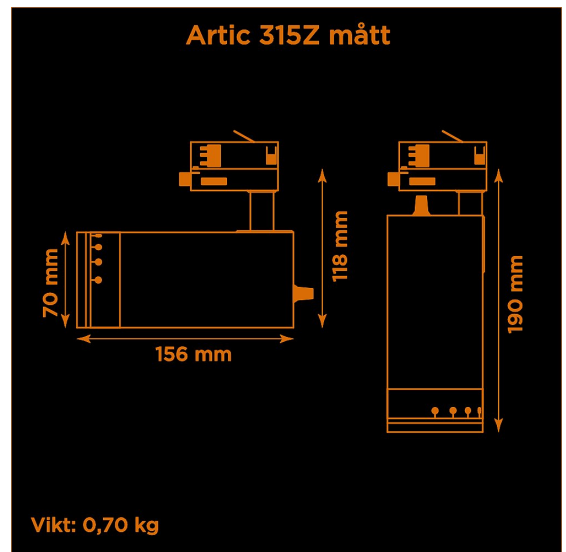

Artic 315Z zoom 4000K svart

Generation 3 av klassiska museispoten Artic.

Prisvärd armatur med zoom-optik för museer och gallerier. Ljusstark och hög färgåtergivning.

- LED COB på 1425 lumen och CRI Ra 97.
- Enkelt att justera spridningsvinkel via zoom-optik på 10-60°.
- Inbyggd dimmer som regleras med en potentiometer.
- Multiadapter som passar de vanligaste skenorna på marknaden. Enkel fasväljare.
- Armaturhus i aluminium för bästa kylning.
- 5 års garanti på armatur, drivdon och LED-chip.
- Helt ihopfällbar för enkel transport och förvaring.
- Finns i vitt och svart. Andra färger som beställningsvara.
- LED ger låg strålning av UV och IR.
- Möjligt att montera färgfilter.
- Flera olika tillbehör finns. Bikakeraster, barndoor, tophat/snoot, färgfilter mm.
- Specialvarianter med andra typer av LED-chip, drivdon och infästningar finns som beställningsvaror.

Höjd	118 mm (min. från skena) 190 mm (max. från skena)
Vikt	0,7 kg
Färg	Svart
Alternativa färger	Grå Vit Andra färger per förfrågan
Standard/märkning	CE
Skyddsklass	IP20
Material	Aluminium Plast Polycarbonat
Garanti	5 år, inkl drivdon
Färgtemperatur / CCT	4000K
Finns även med CCT	2700K 3000K
Färgåtergivning / CRI(Ra)	97
Färgåtergivning / CRI(R9)	>95
Färgåtergivning / TM-30 Rf	95
Färgåtergivning / TM-30 Rg	102
Färgåtergivning / TM-30 PVF	P1 V3 F1
SDCM	SDCM 3
Ljusflöde	1425 lm
Anslutningar	3-fas multiadapter
Styrning	Inbyggd potentiometer
Effekt system	15 W
Spänning	220-240 VAC
Livslängd	50000 h L70
Infästning	3-fas multiadapter
Pan-område	0-355°
Tilt-område	0-90°
Låsning pan/tilt	Friktion
Kylning	Passiv
Drivdon	Inbyggt elektroniskt
Dimmer område	0/5-100%
Dimbar, primärsida	Nej
Tillbehör	Glasfilter LEE Zircon-filter Teaterfilter Barndoors Bikakeraster Shoot
Linstyp	Zoom
Spridning	10-60°
Ljuskälla	LED