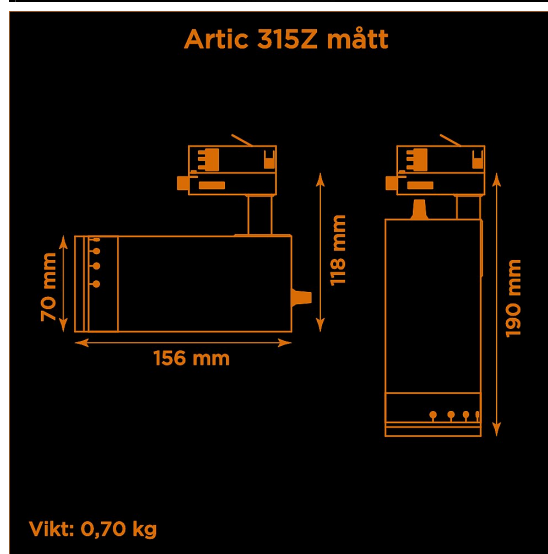

<b>Höjd</b>	118 mm (min. från skena) 190 mm (max. från skena)
<b>Vikt</b>	0,7 kg
<b>Färg</b>	Svart
<b>Alternativa färger</b>	Grå Vit Andra färger per förfrågan
<b>Standard/märkning</b>	CE
<b>Skyddsklass</b>	IP20
<b>Material</b>	Aluminium Plast Polycarbonat
<b>Garanti</b>	5 år, inkl drivdon
<b>Färgtemperatur / CCT</b>	4000K
<b>Finns även med CCT</b>	2700K 3000K
<b>Färgåtergivning / CRI(Ra)</b>	97
<b>Färgåtergivning / CRI(R9)</b>	>95
<b>Färgåtergivning / TM-30 Rf</b>	95
<b>Färgåtergivning / TM-30 Rg</b>	102
<b>Färgåtergivning / TM-30 PVF</b>	P1 V3 F1
<b>SDCM</b>	SDCM 3
<b>Ljusflöde</b>	1425 lm
<b>Anslutningar</b>	3-fas multiadapter, ej ERCO och Zumtobel
<b>Styrning</b>	Inbyggd potentiometer
<b>Effekt system</b>	15 W
<b>Spänning</b>	220-240 VAC
<b>Livslängd</b>	50000 h L70
<b>Infästning</b>	3-fas multiadapter
<b>Pan-område</b>	0-355°
<b>Tilt-område</b>	0-90°
<b>Låsning pan/tilt</b>	Friktion
<b>Kylning</b>	Passiv
<b>Drivdon</b>	Inbyggt elektroniskt
<b>Dimmer område</b>	0/5-100%
<b>Dimbar, primärsida</b>	Nej
<b>Tillbehör</b>	Glasfilter LEE Zircon-filter Teaterfilter Barndoors Bikakeraster Shoot
<b>Linstyp</b>	Zoom
<b>Spridning</b>	10-60°
<b>Ljuskälla</b>	LED