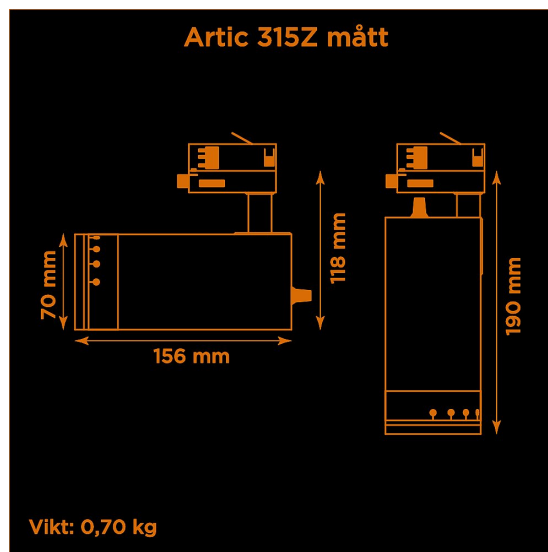

Artic 315Z zoom 4000K grå

Generation 3 av klassiska museispoten Artic.

Prisvärd armatur med zoom-optik för museer och gallerier. Ljusstark och hög färgåtergivning.

- LED COB på 1425 lumen och CRI Ra 97.
- Enkelt att justera spridningsvinkel via zoom-optik på 10-60°.
- Inbyggd dimmer som regleras med en potentiometer.
- Multiadapter som passar de vanligaste skenorna på marknaden. Enkel fasväljare.
- Armaturhus i aluminium för bästa kylning.
- 5 års garanti på armatur, drivdon och LED-chip.
- Helt ihopfällbar för enkel transport och förvaring.
- Finns i vitt och svart. Andra färger som beställningsvara.
- LED ger låg strålning av UV och IR.
- Möjligt att montera färgfilter.
- Flera olika tillbehör finns. Bikakeraster, barndoor, tophat/snoot, färgfilter mm.
- Specialvarianter med andra typer av LED-chip, drivdon och infästningar finns som beställningsvaror.

Höjd	118 mm (min. från skena) 190 mm (max. från skena)
Vikt	0,7 kg
Färg	Grå
Alternativa färger	Svart Vit Andra färger per förfrågan
Standard/märkning	CE
Skyddsklass	IP20
Material	Aluminium Plast Polycarbonat
Garanti	5 år, inkl drivdon
Färgtemperatur / CCT	4000K
Finns även med CCT	2700K 3000K
Färgåtergivning / CRI(Ra)	97
Färgåtergivning / CRI(R9)	>95
Färgåtergivning / TM-30 Rf	95
Färgåtergivning / TM-30 Rg	102
Färgåtergivning / TM-30 PVF	P1 V3 F1
SDCM	SDCM 3
Ljusflöde	1425 lm
Anslutningar	3-fas multiadapter
Styrning	Inbyggd potentiometer
Effekt system	15 W
Spänning	220-240 VAC
Livslängd	50000 h L70
Infästning	3-fas multiadapter
Pan-område	0-355°
Tilt-område	0-90°
Låsning pan/tilt	Friktion
Kylning	Passiv
Drivdon	Inbyggt elektroniskt
Dimmer område	0/5-100%
Dimbar, primärsida	Nej
Tillbehör	Glasfilter LEE Zircon-filter Teaterfilter Barndoors Bikakeraster Shoot
Linstyp	Zoom
Spridning	10-60°
Ljuskälla	LED