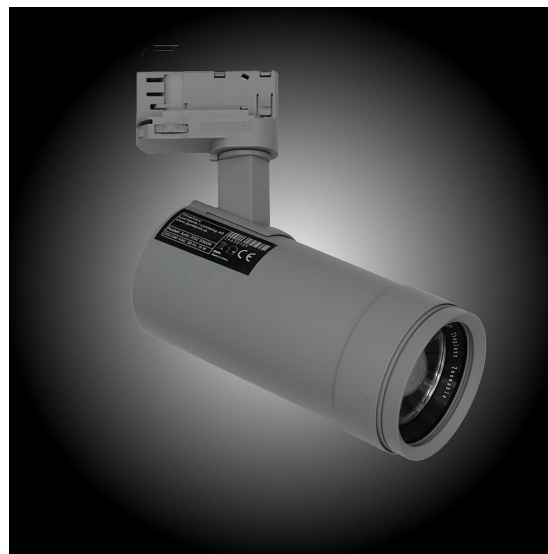

Artic 315Z zoom 4000K grå

Generation 3 av klassiska museispoten Artic.

Prisvärd armatur med zoom-optik för museer och gallerier. Ljusstark och hög färgåtergivning.

- LED COB på 1425 lumen och CRI Ra 97.
- Enkelt att justera spridningsvinkel via zoom-optik på 10-60°.
- Inbyggd dimmer som regleras med en potentiometer.
- Multiadapter som passar de vanligaste skenorna på marknaden. Enkel fasväljare.
- Armaturhus i aluminium för bästa kylning.
- 5 års garanti på armatur, drivdon och LED-chip.
- Helt ihopfällbar för enkel transport och förvaring.
- Finns i vitt och svart. Andra färger som beställningsvara.
- LED ger låg strålning av UV och IR.
- Möjligt att montera färgfilter.
- Flera olika tillbehör finns. Bikakeraster, barndoor, tophat/snoot, färgfilter mm.
- Specialvarianter med andra typer av LED-chip, drivdon och infästningar finns som beställningsvaror.

Höjd	118 mm (min. från skena)
	190 mm (max. från skena)
Vikt	0,7 kg
Färg	Grå
Alternativa färger	Svart
	Vit
	Andra färger per förfrågan
Standard/märkning	CE
	RoHS
Skyddsklass	IP20
Material	Aluminium
	Plast
	Polycarbonat
Garanti	5 år, inkl drivdon
Färgtemperatur / CCT	4000K
Finns även med CCT	2700K
	3000K
Färgåtergivning / CRI(Ra)	97
Färgåtergivning / CRI(R9)	>95
Färgåtergivning / TM-30 Rf	95
Färgåtergivning / TM-30 Rg	102
Färgåtergivning / TM-30 PVF	P1 V3 F1
SDCM	SDCM 3
Ljusflöde	1425 lm
Anslutningar	3-fas multiadapter, ej ERCO och Zumtobel
Styrning	Inbyggd potentiometer
Effekt system	15 W
Spänning	220-240 VAC
Livslängd	50000 h L70
Infästning	3-fas multiadapter
Pan-område	0-355°
Tilt-område	0-90°
Låsning pan/tilt	Friktion
Kylning	Passiv
Drivdon	Inbyggt elektroniskt
Dimmer område	0/5-100%
Dimbar, primärsida	Nej
Tillbehör	Glasfilter
	LEE Zircon-filter
	Teaterfilter
	Barndoors
	Bikakeraster
	Shoot
Linstyp	Zoom
Spridning	10-60°
Ljuskälla	LED