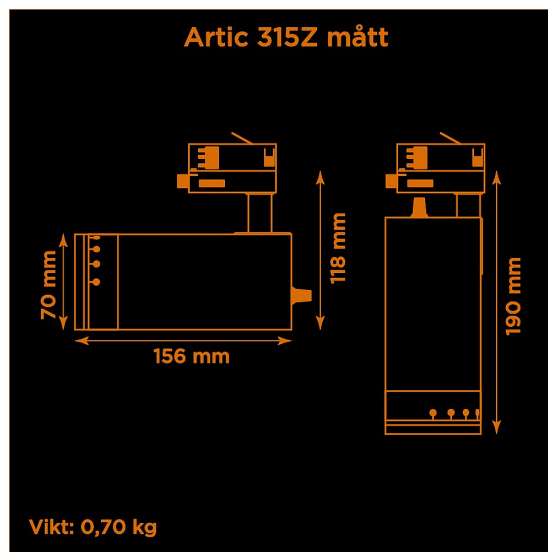

Artic 315Z zoom 4000K grå

Generation 3 av klassiska museispoten Artic.

Prisvärd armatur med zoom-optik för museer och gallerier. Ljusstark och hög färgåtergivning.

- LED COB på 1425 lumen och CRI Ra 97.
- Enkelt att justera spridningsvinkel via zoom-optik på 10-60°.
- Inbyggd dimmer som regleras med en potentiometer.
- Multiadapter som passar de vanligaste skenorna på marknaden. Enkel fasväljare.
- Armaturhus i aluminium för bästa kylning.
- 5 års garanti på armatur, drivdon och LED-chip.
- Helt ihopfällbar för enkel transport och förvaring.
- Finns i vitt och svart. Andra färger som beställningsvara.
- LED ger låg strålning av UV och IR.
- Möjligt att montera färgfilter.
- Flera olika tillbehör finns. Bikakeraster, barndoor, tophat/snoot, färgfilter mm.
- Specialvarianter med andra typer av LED-chip, drivdon och infästningar finns som beställningsvaror.

Höjd	118 mm (min. från skena)
	190 mm (max. från skena)
Vikt	0,7 kg
Färg	Grå
Alternativa färger	Svart
	Vit
	Andra färger per förfrågan
Standard/märkning	CE
	RoHS
Skyddsklass	IP20
Material	Aluminium
	Plast
	Polycarbonat
Garanti	5 år, inkl drivdon
Färgtemperatur / CCT	4000K
Finns även med CCT	2700K
	3000K
Färgåtergivning / CRI(Ra)	97
Färgåtergivning / CRI(R9)	>95
Färgåtergivning / TM-30 Rf	95
Färgåtergivning / TM-30 Rg	102
Färgåtergivning / TM-30 PVF	P1 V3 F1
SDCM	SDCM 3
Ljusflöde	1425 lm
Anslutningar	3-fas multiadapter, ej ERCO och Zumtobel
Styrning	Inbyggd potentiometer
Effekt system	15 W
Spänning	220-240 VAC
Livslängd	50000 h L70
Infästning	3-fas multiadapter
Pan-område	0-355°
Tilt-område	0-90°
Låsning pan/tilt	Friktion
Kylning	Passiv
Drivdon	Inbyggt elektroniskt
Dimmer område	0/5-100%
Dimbar, primärsida	Nej
Tillbehör	Glasfilter
	LEE Zircon-filter
	Teaterfilter
	Barndoors
	Bikakeraster
	Shoot
Linstyp	Zoom
Spridning	10-60°
Ljuskälla	LED