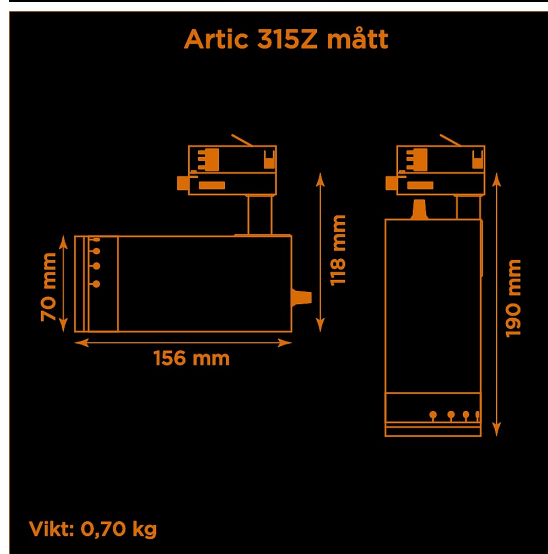

Artic 315Z zoom 4000K grå

Generation 3 av klassiska museispoten Artic.

Prisvärd armatur med zoom-optik för museer och gallerier. Ljusstark och hög färgåtergivning.

- LED COB på 1425 lumen och CRI Ra 97.
- Enkelt att justera spridningsvinkel via zoom-optik på 10-60°.
- Inbyggd dimmer som regleras med en potentiometer.
- Multiadapter som passar de vanligaste skenorna på marknaden. Enkel fasväljare.
- Armaturhus i aluminium för bästa kylning.
- 5 års garanti på armatur, drivdon och LED-chip.
- Helt ihopfällbar för enkel transport och förvaring.
- Finns i vitt och svart. Andra färger som beställningsvara.
- LED ger låg strålning av UV och IR.
- Möjligt att montera färgfilter.
- Flera olika tillbehör finns. Bikakeraster, barndoor, tophat/snoot, färgfilter mm.
- Specialvarianter med andra typer av LED-chip, drivdon och infästningar finns som beställningsvaror.

Höjd	118 mm (min. från skena)
	190 mm (max. från skena)
Vikt	0,7 kg
Färg	Grå
Alternativa färger	Svart
	Vit
	Andra färger per förfrågan
Standard/märkning	CE
	RoHS
Skyddsklass	IP20
Material	Aluminium
	Plast
	Polycarbonat
Garanti	5 år, inkl drivdon
Färgtemperatur / CCT	4000K
Finns även med CCT	2700K
	3000K
Färgåtergivning / CRI(Ra)	97
Färgåtergivning / CRI(R9)	>95
Färgåtergivning / TM-30 Rf	95
Färgåtergivning / TM-30 Rg	102
Färgåtergivning / TM-30 PVF	P1 V3 F1
SDCM	SDCM 3
Ljusflöde	1425 lm
Anslutningar	3-fas multiadapter, ej ERCO och Zumtobel
Styrning	Inbyggd potentiometer
Effekt system	15 W
Spänning	220-240 VAC
Livslängd	50000 h L70
Infästning	3-fas multiadapter
Pan-område	0-355°
Tilt-område	0-90°
Låsning pan/tilt	Friktion
Kylning	Passiv
Drivdon	Inbyggt elektroniskt
Dimmer område	0/5-100%
Dimbar, primärsida	Nej
Tillbehör	Glasfilter
	LEE Zircon-filter
	Teaterfilter
	Barndoors
	Bikakeraster
	Shoot
Linstyp	Zoom
Spridning	10-60°
Ljuskälla	LED