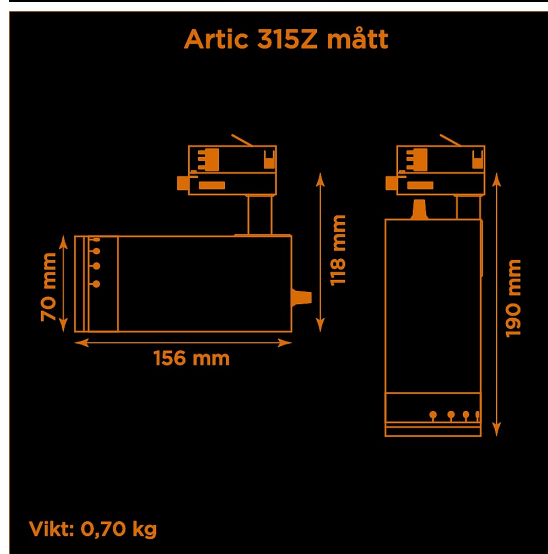

<b>Höjd</b>	118 mm (min. från skena)
	190 mm (max. från skena)
<b>Vikt</b>	0,7 kg
<b>Färg</b>	Grå
<b>Alternativa färger</b>	Svart
	Vit
	Andra färger per förfrågan
<b>Standard/märkning</b>	CE
	RoHS
<b>Skyddsklass</b>	IP20
<b>Material</b>	Aluminium
	Plast
	Polycarbonat
<b>Garanti</b>	5 år, inkl drivdon
<b>Färgtemperatur / CCT</b>	4000K
<b>Finns även med CCT</b>	2700K
	3000K
<b>Färgåtergivning / CRI(Ra)</b>	97
<b>Färgåtergivning / CRI(R9)</b>	>95
<b>Färgåtergivning / TM-30 Rf</b>	95
<b>Färgåtergivning / TM-30 Rg</b>	102
<b>Färgåtergivning / TM-30 PVF</b>	P1 V3 F1
<b>SDCM</b>	SDCM 3
<b>Ljusflöde</b>	1425 lm
<b>Anslutningar</b>	3-fas multiadapter, ej ERCO och Zumtobel
<b>Styrning</b>	Inbyggd potentiometer
<b>Effekt system</b>	15 W
<b>Spänning</b>	220-240 VAC
<b>Livslängd</b>	50000 h L70
<b>Infästning</b>	3-fas multiadapter
<b>Pan-område</b>	0-355°
<b>Tilt-område</b>	0-90°
<b>Låsning pan/tilt</b>	Friktion
<b>Kylning</b>	Passiv
<b>Drivdon</b>	Inbyggt elektroniskt
<b>Dimmer område</b>	0/5-100%
<b>Dimbar, primärsida</b>	Nej
<b>Tillbehör</b>	Glasfilter
	LEE Zircon-filter
	Teaterfilter
	Barndoors
	Bikakeraster
	Shoot
<b>Linstyp</b>	Zoom
<b>Spridning</b>	10-60°
<b>Ljuskälla</b>	LED