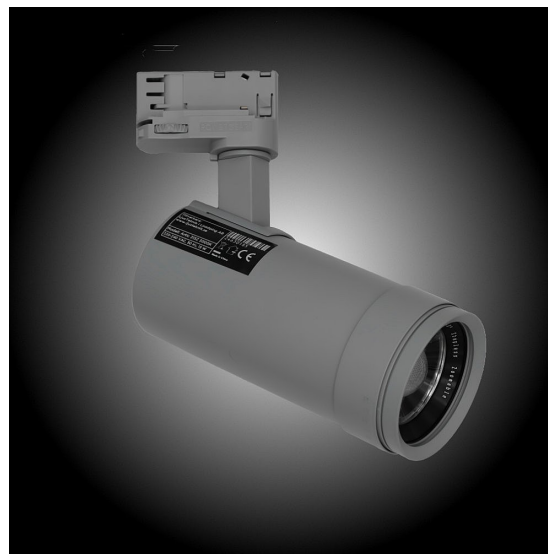

Artic 315Z zoom 4000K grå

Generation 3 av klassiska museispoten Artic.

Prisvärd armatur med zoom-optik för museer och gallerier. Ljusstark och hög färgåtergivning.

- LED COB på 1425 lumen och CRI Ra 97.
- Enkelt att justera spridningsvinkel via zoom-optik på 10-60°.
- Inbyggd dimmer som regleras med en potentiometer.
- Multiadapter som passar de vanligaste skenorna på marknaden. Enkel fasväljare.
- Armaturhus i aluminium för bästa kylning.
- 5 års garanti på armatur, drivdon och LED-chip.
- Helt ihopfällbar för enkel transport och förvaring.
- Finns i vitt och svart. Andra färger som beställningsvara.
- LED ger låg strålning av UV och IR.
- Möjligt att montera färgfilter.
- Flera olika tillbehör finns. Bikakeraster, barndoor, tophat/snoot, färgfilter mm.
- Specialvarianter med andra typer av LED-chip, drivdon och infästningar finns som beställningsvaror.

Höjd	118 mm (min. från skena) 190 mm (max. från skena)
Vikt	0,7 kg
Färg	Grå
Alternativa färger	Svart Vit Andra färger per förfrågan
Standard/märkning	CE
Skyddsklass	IP20
Material	Aluminium Plast Polycarbonat
Garanti	5 år, inkl drivdon
Färgtemperatur / CCT	4000K
Finns även med CCT	2700K 3000K
Färgåtergivning / CRI(Ra)	97
Färgåtergivning / CRI(R9)	>95
Färgåtergivning / TM-30 Rf	95
Färgåtergivning / TM-30 Rg	102
Färgåtergivning / TM-30 PVF	P1 V3 F1
SDCM	SDCM 3
Ljusflöde	1425 lm
Anslutningar	3-fas multiadapter
Styrning	Inbyggd potentiometer
Effekt system	15 W
Spänning	220-240 VAC
Livslängd	50000 h L70
Infästning	3-fas multiadapter
Pan-område	0-355°
Tilt-område	0-90°
Låsning pan/tilt	Friktion
Kylning	Passiv
Drivdon	Inbyggt elektroniskt
Dimmer område	0/5-100%
Dimbar, primärsida	Nej
Tillbehör	Glasfilter LEE Zircon-filter Teaterfilter Barndoors Bikakeraster Shoot
Linstyp	Zoom
Spridning	10-60°
Ljuskälla	LED