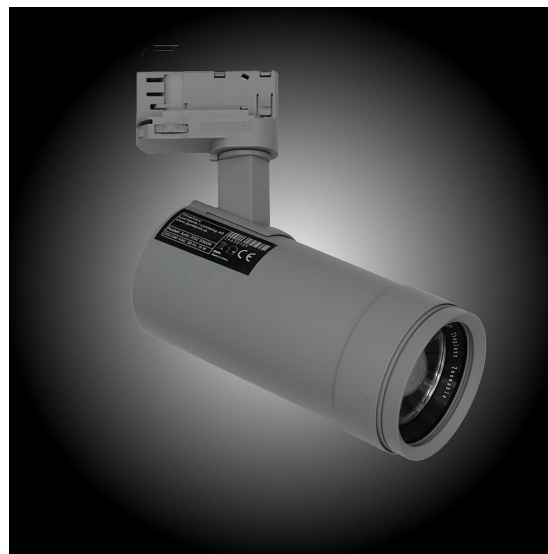

Höjd	118 mm (min. från skena)
	190 mm (max. från skena)
Vikt	0,7 kg
Färg	Grå
Alternativa färger	Svart
	Vit
	Andra färger per förfrågan
Standard/märkning	CE
	RoHS
Skyddsklass	IP20
Material	Aluminium
	Plast
	Polycarbonat
Garanti	5 år, inkl drivdon
Färgtemperatur / CCT	4000K
Finns även med CCT	2700K
	3000K
Färgåtergivning / CRI(Ra)	97
Färgåtergivning / CRI(R9)	>95
Färgåtergivning / TM-30 Rf	95
Färgåtergivning / TM-30 Rg	102
Färgåtergivning / TM-30 PVF	P1 V3 F1
SDCM	SDCM 3
Ljusflöde	1425 lm
Anslutningar	3-fas multiadapter, ej ERCO och Zumtobel
Styrning	Inbyggd potentiometer
Effekt system	15 W
Spänning	220-240 VAC
Livslängd	50000 h L70
Infästning	3-fas multiadapter
Pan-område	0-355°
Tilt-område	0-90°
Låsning pan/tilt	Friktion
Kylning	Passiv
Drivdon	Inbyggt elektroniskt
Dimmer område	0/5-100%
Dimbar, primärsida	Nej
Tillbehör	Glasfilter
	LEE Zircon-filter
	Teaterfilter
	Barndoors
	Bikakeraster
	Shoot
Linstyp	Zoom
Spridning	10-60°
Ljuskälla	LED