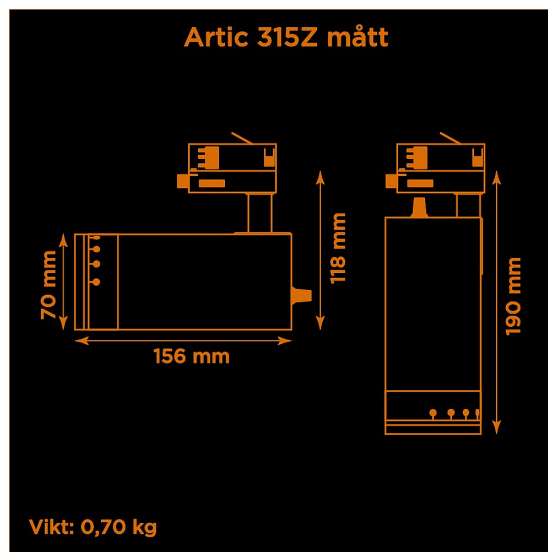

Artic 315Z zoom 3000K vit

Generation 3 av klassiska museispoten Artic.

Prisvärd armatur med zoom-optik för museer och gallerier. Ljusstark och hög färgåtergivning.

- LED COB på 1425 lumen och CRI Ra 97.
- Enkelt att justera spridningsvinkel via zoom-optik på 10-60°.
- Inbyggd dimmer som regleras med en potentiometer.
- Multiadapter som passar de vanligaste skenorna på marknaden. Enkel fasväljare.
- Armaturhus i aluminium för bästa kylning.
- 5 års garanti på armatur, drivdon och LED-chip.
- Helt ihopfällbar för enkel transport och förvaring.
- Finns i vitt och svart. Andra färger som beställningsvara.
- LED ger låg strålning av UV och IR.
- Möjligt att montera färgfilter.
- Flera olika tillbehör finns. Bikakeraster, barndoor, tophat/snoot, färgfilter mm.
- Specialvarianter med andra typer av LED-chip, drivdon och infästningar finns som beställningsvaror.

Höjd	118 mm (min. från skena)
	190 mm (max. från skena)
Vikt	0,7 kg
Färg	Vit
Alternativa färger	Grå
	Svart
	Andra färger per förfrågan
Standard/märkning	CE
	RoHS
Skyddsklass	IP20
Material	Aluminium
	Plast
	Polycarbonat
Garanti	5 år, inkl drivdon
Färgtemperatur / CCT	3000K
Finns även med CCT	2700K
	4000K
Färgåtergivning / CRI(Ra)	97
Färgåtergivning / CRI(R9)	>95
Färgåtergivning / TM-30 Rf	95
Färgåtergivning / TM-30 Rg	102
Färgåtergivning / TM-30 PVF	P1 V3 F1
SDCM	SDCM 3
Ljusflöde	1425 lm
Anslutningar	3-fas multiadapter, ej ERCO och Zumtobel
Styrning	Inbyggd potentiometer
Effekt system	15 W
Spänning	220-240 VAC
Livslängd	50000 h L70
Infästning	3-fas multiadapter
Pan-område	0-355°
Tilt-område	0-90°
Låsning pan/tilt	Friktion
Kylning	Passiv
Drivdon	Inbyggt elektroniskt
Dimmer område	0/5-100%
Dimbar, primärsida	Nej
Tillbehör	Glasfilter
	LEE Zircon-filter
	Teaterfilter
	Barndoors
	Bikakeraster
	Shoot
Linstyp	Zoom
Spridning	10-60°
Ljuskälla	LED