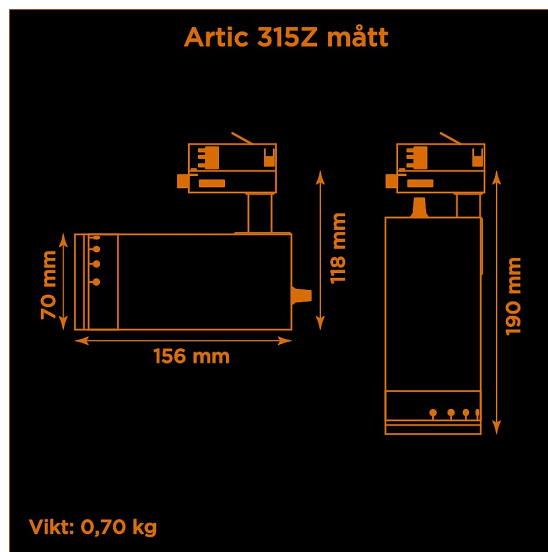

Artic 315Z zoom 3000K vit

Generation 3 av klassiska museispoten Artic.

Prisvärd armatur med zoom-optik för museer och gallerier. Ljusstark och hög färgåtergivning.

- LED COB på 1425 lumen och CRI Ra 97.
- Enkelt att justera spridningsvinkel via zoom-optik på 10-60°.
- Inbyggd dimmer som regleras med en potentiometer.
- Multiadapter som passar de vanligaste skenorna på marknaden. Enkel fasväljare.
- Armaturhus i aluminium för bästa kylning.
- 5 års garanti på armatur, drivdon och LED-chip.
- Helt ihopfällbar för enkel transport och förvaring.
- Finns i vitt och svart. Andra färger som beställningsvara.
- LED ger låg strålning av UV och IR.
- Möjligt att montera färgfilter.
- Flera olika tillbehör finns. Bikakeraster, barndoor, tophat/snoot, färgfilter mm.
- Specialvarianter med andra typer av LED-chip, drivdon och infästningar finns som beställningsvaror.

Höjd	118 mm (min. från skena) 190 mm (max. från skena)
Vikt	0,7 kg
Färg	Vit
Alternativa färger	Grå Svart Andra färger per förfrågan
Standard/märkning	CE
Skyddsklass	IP20
Material	Aluminium Plast Polycarbonat
Garanti	5 år, inkl drivdon
Färgtemperatur / CCT	3000K
Finns även med CCT	2700K 4000K
Färgåtergivning / CRI(Ra)	97
Färgåtergivning / CRI(R9)	>95
Färgåtergivning / TM-30 Rf	95
Färgåtergivning / TM-30 Rg	102
Färgåtergivning / TM-30 PVF	P1 V3 F1
SDCM	SDCM 3
Ljusflöde	1425 lm
Anslutningar	3-fas multiadapter
Styrning	Inbyggd potentiometer
Effekt system	15 W
Spänning	220-240 VAC
Livslängd	50000 h L70
Infästning	3-fas multiadapter
Pan-område	0-355°
Tilt-område	0-90°
Låsning pan/tilt	Friktion
Kylning	Passiv
Drivdon	Inbyggt elektroniskt
Dimmer område	0/5-100%
Dimbar, primärsida	Nej
Tillbehör	Glasfilter LEE Zircon-filter Teaterfilter Barndoors Bikakeraster Shoot
Linstyp	Zoom
Spridning	10-60°
Ljuskälla	LED