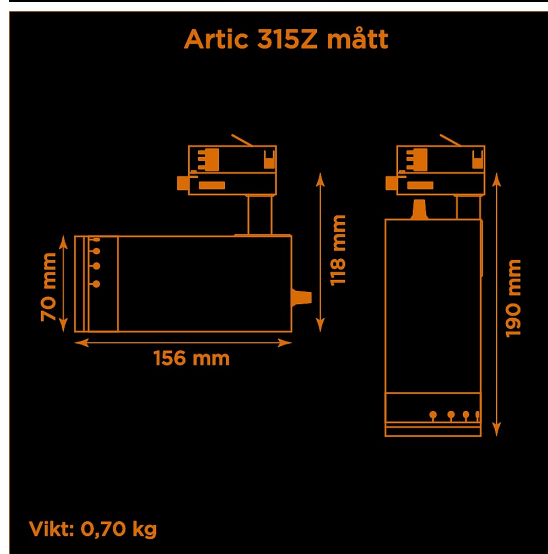

Artic 315Z zoom 3000K vit

Generation 3 av klassiska museispoten Artic.

Prisvärd armatur med zoom-optik för museer och gallerier. Ljusstark och hög färgåtergivning.

- LED COB på 1425 lumen och CRI Ra 97.
- Enkelt att justera spridningsvinkel via zoom-optik på 10-60°.
- Inbyggd dimmer som regleras med en potentiometer.
- Multiadapter som passar de vanligaste skenorna på marknaden. Enkel fasväljare.
- Armaturhus i aluminium för bästa kylning.
- 5 års garanti på armatur, drivdon och LED-chip.
- Helt ihopfällbar för enkel transport och förvaring.
- Finns i vitt och svart. Andra färger som beställningsvara.
- LED ger låg strålning av UV och IR.
- Möjligt att montera färgfilter.
- Flera olika tillbehör finns. Bikakeraster, barndoor, tophat/snoot, färgfilter mm.
- Specialvarianter med andra typer av LED-chip, drivdon och infästningar finns som beställningsvaror.

Höjd	118 mm (min. från skena) 190 mm (max. från skena)
Vikt	0,7 kg
Färg	Vit
Alternativa färger	Grå Svart Andra färger per förfrågan
Standard/märkning	CE
Skyddsklass	IP20
Material	Aluminium Plast Polycarbonat
Garanti	5 år, inkl drivdon
Färgtemperatur / CCT	3000K
Finns även med CCT	2700K 4000K
Färgåtergivning / CRI(Ra)	97
Färgåtergivning / CRI(R9)	>95
Färgåtergivning / TM-30 Rf	95
Färgåtergivning / TM-30 Rg	102
Färgåtergivning / TM-30 PVF	P1 V3 F1
SDCM	SDCM 3
Ljusflöde	1425 lm
Anslutningar	3-fas multiadapter, ej ERCO och Zumtobel
Styrning	Inbyggd potentiometer
Effekt system	15 W
Spänning	220-240 VAC
Livslängd	50000 h L70
Infästning	3-fas multiadapter
Pan-område	0-355°
Tilt-område	0-90°
Låsning pan/tilt	Friktion
Kylning	Passiv
Drivdon	Inbyggt elektroniskt
Dimmer område	0/5-100%
Dimbar, primärsida	Nej
Tillbehör	Glasfilter LEE Zircon-filter Teaterfilter Barndoors Bikakeraster Shoot
Linstyp	Zoom
Spridning	10-60°
Ljuskälla	LED