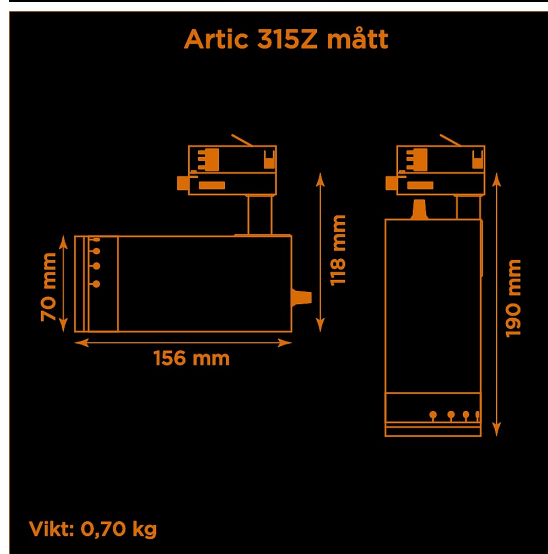

Artic 315Z zoom 3000K vit

Generation 3 av klassiska museispoten Artic.

Prisvärd armatur med zoom-optik för museer och gallerier. Ljusstark och hög färgåtergivning.

- LED COB på 1425 lumen och CRI Ra 97.
- Enkelt att justera spridningsvinkel via zoom-optik på 10-60°.
- Inbyggd dimmer som regleras med en potentiometer.
- Multiadapter som passar de vanligaste skenorna på marknaden. Enkel fasväljare.
- Armaturhus i aluminium för bästa kylning.
- 5 års garanti på armatur, drivdon och LED-chip.
- Helt ihopfällbar för enkel transport och förvaring.
- Finns i vitt och svart. Andra färger som beställningsvara.
- LED ger låg strålning av UV och IR.
- Möjligt att montera färgfilter.
- Flera olika tillbehör finns. Bikakeraster, barndoor, tophat/snoot, färgfilter mm.
- Specialvarianter med andra typer av LED-chip, drivdon och infästningar finns som beställningsvaror.

Höjd	118 mm (min. från skena)
	190 mm (max. från skena)
Vikt	0,7 kg
Färg	Vit
Alternativa färger	Grå
	Svart
	Andra färger per förfrågan
Standard/märkning	CE
	RoHS
Skyddsklass	IP20
Material	Aluminium
	Plast
	Polycarbonat
Garanti	5 år, inkl drivdon
Färgtemperatur / CCT	3000K
Finns även med CCT	2700K
	4000K
Färgåtergivning / CRI(Ra)	97
Färgåtergivning / CRI(R9)	>95
Färgåtergivning / TM-30 Rf	95
Färgåtergivning / TM-30 Rg	102
Färgåtergivning / TM-30 PVF	P1 V3 F1
SDCM	SDCM 3
Ljusflöde	1425 lm
Anslutningar	3-fas multiadapter, ej ERCO och Zumtobel
Styrning	Inbyggd potentiometer
Effekt system	15 W
Spänning	220-240 VAC
Livslängd	50000 h L70
Infästning	3-fas multiadapter
Pan-område	0-355°
Tilt-område	0-90°
Låsning pan/tilt	Friktion
Kylning	Passiv
Drivdon	Inbyggt elektroniskt
Dimmer område	0/5-100%
Dimbar, primärsida	Nej
Tillbehör	Glasfilter
	LEE Zircon-filter
	Teaterfilter
	Barndoors
	Bikakeraster
	Shoot
Linstyp	Zoom
Spridning	10-60°
Ljuskälla	LED