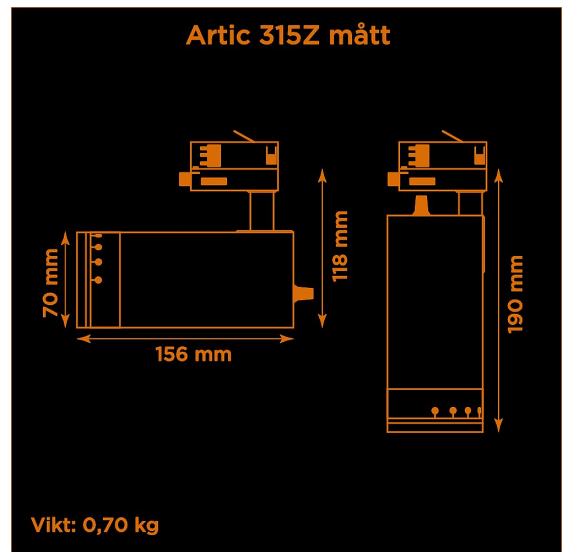

Artic 315Z zoom 3000K svart

Generation 3 av klassiska museispoten Artic.

Prisvärd armatur med zoom-optik för museer och gallerier. Ljusstark och hög färgåtergivning.

- LED COB på 1425 lumen och CRI Ra 97.
- Enkelt att justera spridningsvinkel via zoom-optik på 10-60°.
- Inbyggd dimmer som regleras med en potentiometer.
- Multiadapter som passar de vanligaste skenorna på marknaden. Enkel fasväljare.
- Armaturhus i aluminium för bästa kylning.
- 5 års garanti på armatur, drivdon och LED-chip.
- Helt ihopfällbar för enkel transport och förvaring.
- Finns i vitt och svart. Andra färger som beställningsvara.
- LED ger låg strålning av UV och IR.
- Möjligt att montera färgfilter.
- Flera olika tillbehör finns. Bikakeraster, barndoor, tophat/snoot, färgfilter mm.
- Specialvarianter med andra typer av LED-chip, drivdon och infästningar finns som beställningsvaror.

Höjd	118 mm (min. från skena) 190 mm (max. från skena)
Vikt	0,7 kg
Färg	Svart
Alternativa färger	Grå Vit Andra färger per förfrågan
Standard/märkning	CE
Skyddsklass	IP20
Material	Aluminium Plast Polycarbonat
Garanti	5 år, inkl drivdon
Färgtemperatur / CCT	3000K
Finns även med CCT	2700K 4000K
Färgåtergivning / CRI(Ra)	97
Färgåtergivning / CRI(R9)	>95
Färgåtergivning / TM-30 Rf	95
Färgåtergivning / TM-30 Rg	102
Färgåtergivning / TM-30 PVF	P1 V3 F1
SDCM	SDCM 3
Ljusflöde	1425 lm
Anslutningar	3-fas multiadapter
Styrning	Inbyggd potentiometer
Effekt system	15 W
Spänning	220-240 VAC
Livslängd	50000 h L70
Infästning	3-fas multiadapter
Pan-område	0-355°
Tilt-område	0-90°
Låsning pan/tilt	Friktion
Kylning	Passiv
Drivdon	Inbyggt elektroniskt
Dimmer område	0/5-100%
Dimbar, primärsida	Nej
Tillbehör	Glasfilter LEE Zircon-filter Teaterfilter Barndoors Bikakeraster Shoot
Linstyp	Zoom
Spridning	10-60°
Ljuskälla	LED