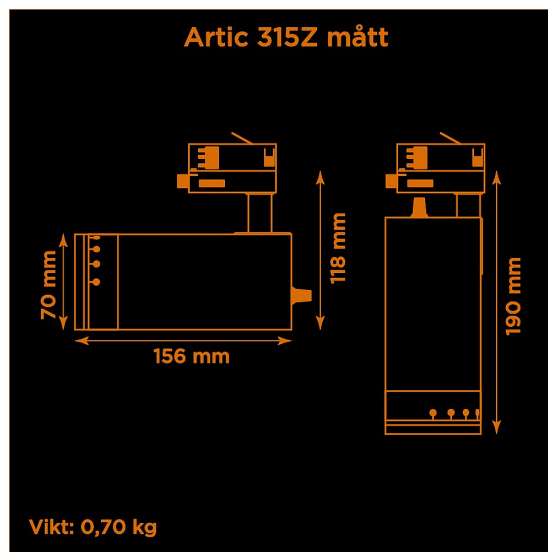

Artic 315Z zoom 3000K svart

Generation 3 av klassiska museispoten Artic.

Prisvärd armatur med zoom-optik för museer och gallerier. Ljusstark och hög färgåtergivning.

- LED COB på 1425 lumen och CRI Ra 97.
- Enkelt att justera spridningsvinkel via zoom-optik på 10-60°.
- Inbyggd dimmer som regleras med en potentiometer.
- Multiadapter som passar de vanligaste skenorna på marknaden. Enkel fasväljare.
- Armaturhus i aluminium för bästa kylning.
- 5 års garanti på armatur, drivdon och LED-chip.
- Helt ihopfällbar för enkel transport och förvaring.
- Finns i vitt och svart. Andra färger som beställningsvara.
- LED ger låg strålning av UV och IR.
- Möjligt att montera färgfilter.
- Flera olika tillbehör finns. Bikakeraster, barndoor, tophat/snoot, färgfilter mm.
- Specialvarianter med andra typer av LED-chip, drivdon och infästningar finns som beställningsvaror.

Höjd	118 mm (min. från skena) 190 mm (max. från skena)
Vikt	0,7 kg
Färg	Svart
Alternativa färger	Grå Vit Andra färger per förfrågan
Standard/märkning	CE
Skyddsklass	IP20
Material	Aluminium Plast Polycarbonat
Garanti	5 år, inkl drivdon
Färgtemperatur / CCT	3000K
Finns även med CCT	2700K 4000K
Färgåtergivning / CRI(Ra)	97
Färgåtergivning / CRI(R9)	>95
Färgåtergivning / TM-30 Rf	95
Färgåtergivning / TM-30 Rg	102
Färgåtergivning / TM-30 PVF	P1 V3 F1
SDCM	SDCM 3
Ljusflöde	1425 lm
Anslutningar	3-fas multiadapter, ej ERCO och Zumtobel
Styrning	Inbyggd potentiometer
Effekt system	15 W
Spänning	220-240 VAC
Livslängd	50000 h L70
Infästning	3-fas multiadapter
Pan-område	0-355°
Tilt-område	0-90°
Låsning pan/tilt	Friktion
Kylning	Passiv
Drivdon	Inbyggt elektroniskt
Dimmer område	0/5-100%
Dimbar, primärsida	Nej
Tillbehör	Glasfilter LEE Zircon-filter Teaterfilter Barndoors Bikakeraster Shoot
Linstyp	Zoom
Spridning	10-60°
Ljuskälla	LED