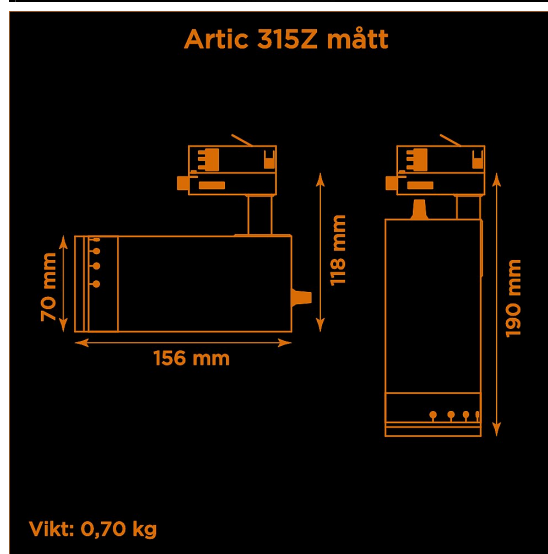

Artic 315Z zoom 3000K svart

Generation 3 av klassiska museispoten Artic.

Prisvärd armatur med zoom-optik för museer och gallerier. Ljusstark och hög färgåtergivning.

- LED COB på 1425 lumen och CRI Ra 97.
- Enkelt att justera spridningsvinkel via zoom-optik på 10-60°.
- Inbyggd dimmer som regleras med en potentiometer.
- Multiadapter som passar de vanligaste skenorna på marknaden. Enkel fasväljare.
- Armaturhus i aluminium för bästa kylning.
- 5 års garanti på armatur, drivdon och LED-chip.
- Helt ihopfällbar för enkel transport och förvaring.
- Finns i vitt och svart. Andra färger som beställningsvara.
- LED ger låg strålning av UV och IR.
- Möjligt att montera färgfilter.
- Flera olika tillbehör finns. Bikakeraster, barndoor, tophat/snoot, färgfilter mm.
- Specialvarianter med andra typer av LED-chip, drivdon och infästningar finns som beställningsvaror.

Höjd	118 mm (min. från skena) 190 mm (max. från skena)
Vikt	0,7 kg
Färg	Svart
Alternativa färger	Grå Vit Andra färger per förfrågan
Standard/märkning	CE
Skyddsklass	IP20
Material	Aluminium Plast Polycarbonat
Garanti	5 år, inkl drivdon
Färgtemperatur / CCT	3000K
Finns även med CCT	2700K 4000K
Färgåtergivning / CRI(Ra)	97
Färgåtergivning / CRI(R9)	>95
Färgåtergivning / TM-30 Rf	95
Färgåtergivning / TM-30 Rg	102
Färgåtergivning / TM-30 PVF	P1 V3 F1
SDCM	SDCM 3
Ljusflöde	1425 lm
Anslutningar	3-fas multiadapter, ej ERCO och Zumtobel
Styrning	Inbyggd potentiometer
Effekt system	15 W
Spänning	220-240 VAC
Livslängd	50000 h L70
Infästning	3-fas multiadapter
Pan-område	0-355°
Tilt-område	0-90°
Låsning pan/tilt	Friktion
Kylning	Passiv
Drivdon	Inbyggt elektroniskt
Dimmer område	0/5-100%
Dimbar, primärsida	Nej
Tillbehör	Glasfilter LEE Zircon-filter Teaterfilter Barndoors Bikakeraster Shoot
Linstyp	Zoom
Spridning	10-60°
Ljuskälla	LED