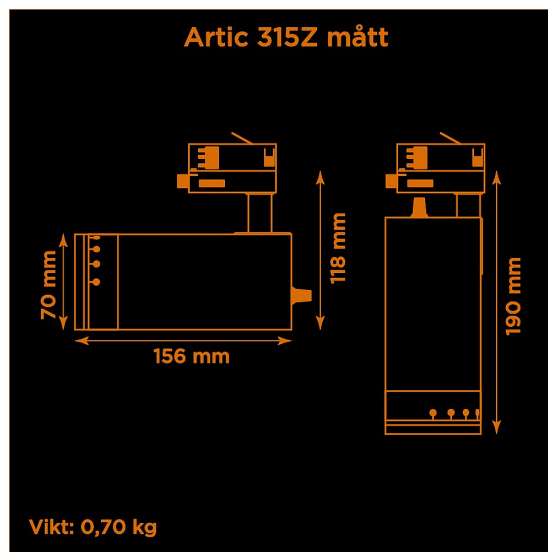

Artic 315Z zoom 3000K grå

Generation 3 av klassiska museispoten Artic.

Prisvärd armatur med zoom-optik för museer och gallerier. Ljusstark och hög färgåtergivning.

- LED COB på 1425 lumen och CRI Ra 97.
- Enkelt att justera spridningsvinkel via zoom-optik på 10-60°.
- Inbyggd dimmer som regleras med en potentiometer.
- Multiadapter som passar de vanligaste skenorna på marknaden. Enkel fasväljare.
- Armaturhus i aluminium för bästa kylning.
- 5 års garanti på armatur, drivdon och LED-chip.
- Helt ihopfällbar för enkel transport och förvaring.
- Finns i vitt och svart. Andra färger som beställningsvara.
- LED ger låg strålning av UV och IR.
- Möjligt att montera färgfilter.
- Flera olika tillbehör finns. Bikakeraster, barndoor, tophat/snoot, färgfilter mm.
- Specialvarianter med andra typer av LED-chip, drivdon och infästningar finns som beställningsvaror.

Höjd	118 mm (min. från skena) 190 mm (max. från skena)
Vikt	0,7 kg
Färg	Grå
Alternativa färger	Svart Vit Andra färger per förfrågan
Standard/märkning	CE
Skyddsklass	IP20
Material	Aluminium Plast Polycarbonat
Garanti	5 år, inkl drivdon
Färgtemperatur / CCT	3000K
Finns även med CCT	2700K 4000K
Färgåtergivning / CRI(Ra)	97
Färgåtergivning / CRI(R9)	>95
Färgåtergivning / TM-30 Rf	95
Färgåtergivning / TM-30 Rg	102
Färgåtergivning / TM-30 PVF	P1 V3 F1
SDCM	SDCM 3
Ljusflöde	1425 lm
Anslutningar	3-fas multiadapter, ej ERCO och Zumtobel
Styrning	Inbyggd potentiometer
Effekt system	15 W
Spänning	220-240 VAC
Livslängd	50000 h L70
Infästning	3-fas multiadapter
Pan-område	0-355°
Tilt-område	0-90°
Låsning pan/tilt	Friktion
Kylning	Passiv
Drivdon	Inbyggt elektroniskt
Dimmer område	0/5-100%
Dimbar, primärsida	Nej
Tillbehör	Glasfilter LEE Zircon-filter Teaterfilter Barndoors Bikakeraster Shoot
Linstyp	Zoom
Spridning	10-60°
Ljuskälla	LED