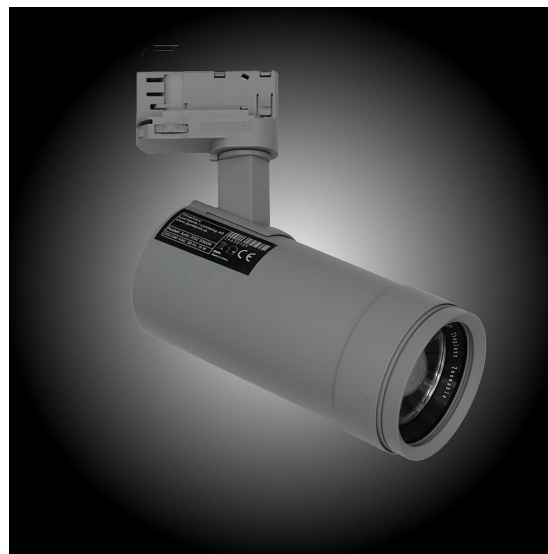

Artic 315Z zoom 3000K grå

Generation 3 av klassiska museispoten Artic.

Prisvärd armatur med zoom-optik för museer och gallerier. Ljusstark och hög färgåtergivning.

- LED COB på 1425 lumen och CRI Ra 97.
- Enkelt att justera spridningsvinkel via zoom-optik på 10-60°.
- Inbyggd dimmer som regleras med en potentiometer.
- Multiadapter som passar de vanligaste skenorna på marknaden. Enkel fasväljare.
- Armaturhus i aluminium för bästa kylning.
- 5 års garanti på armatur, drivdon och LED-chip.
- Helt ihopfällbar för enkel transport och förvaring.
- Finns i vitt och svart. Andra färger som beställningsvara.
- LED ger låg strålning av UV och IR.
- Möjligt att montera färgfilter.
- Flera olika tillbehör finns. Bikakeraster, barndoor, tophat/snoot, färgfilter mm.
- Specialvarianter med andra typer av LED-chip, drivdon och infästningar finns som beställningsvaror.

Höjd	118 mm (min. från skena) 190 mm (max. från skena)
Vikt	0,7 kg
Färg	Grå
Alternativa färger	Svart Vit Andra färger per förfrågan
Standard/märkning	CE
Skyddsklass	IP20
Material	Aluminium Plast Polycarbonat
Garanti	5 år, inkl drivdon
Färgtemperatur / CCT	3000K
Finns även med CCT	2700K 4000K
Färgåtergivning / CRI(Ra)	97
Färgåtergivning / CRI(R9)	>95
Färgåtergivning / TM-30 Rf	95
Färgåtergivning / TM-30 Rg	102
Färgåtergivning / TM-30 PVF	P1 V3 F1
SDCM	SDCM 3
Ljusflöde	1425 lm
Anslutningar	3-fas multiadapter, ej ERCO och Zumtobel
Styrning	Inbyggd potentiometer
Effekt system	15 W
Spänning	220-240 VAC
Livslängd	50000 h L70
Infästning	3-fas multiadapter
Pan-område	0-355°
Tilt-område	0-90°
Låsning pan/tilt	Friktion
Kylning	Passiv
Drivdon	Inbyggt elektroniskt
Dimmer område	0/5-100%
Dimbar, primärsida	Nej
Tillbehör	Glasfilter LEE Zircon-filter Teaterfilter Barndoors Bikakeraster Shoot
Linstyp	Zoom
Spridning	10-60°
Ljuskälla	LED