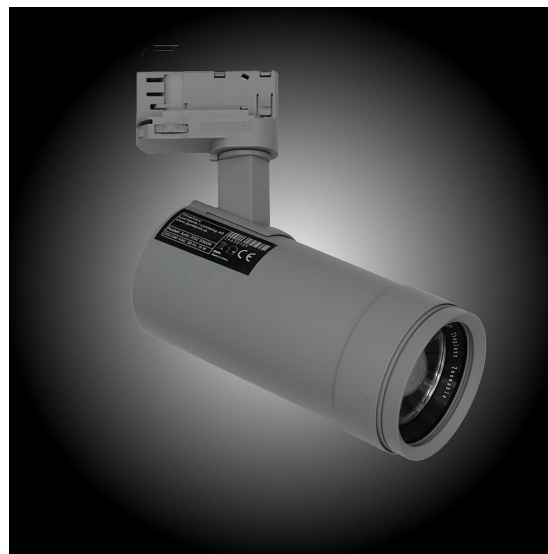

Artic 315Z zoom 3000K grå

Generation 3 av klassiska museispoten Artic.

Prisvärd armatur med zoom-optik för museer och gallerier. Ljusstark och hög färgåtergivning.

- LED COB på 1425 lumen och CRI Ra 97.
- Enkelt att justera spridningsvinkel via zoom-optik på 10-60°.
- Inbyggd dimmer som regleras med en potentiometer.
- Multiadapter som passar de vanligaste skenorna på marknaden. Enkel fasväljare.
- Armaturhus i aluminium för bästa kylning.
- 5 års garanti på armatur, drivdon och LED-chip.
- Helt ihopfällbar för enkel transport och förvaring.
- Finns i vitt och svart. Andra färger som beställningsvara.
- LED ger låg strålning av UV och IR.
- Möjligt att montera färgfilter.
- Flera olika tillbehör finns. Bikakeraster, barndoor, tophat/snoot, färgfilter mm.
- Specialvarianter med andra typer av LED-chip, drivdon och infästningar finns som beställningsvaror.

Höjd	118 mm (min. från skena)
	190 mm (max. från skena)
Vikt	0,7 kg
Färg	Grå
Alternativa färger	Svart
	Vit
	Andra färger per förfrågan
Standard/märkning	CE
	RoHS
Skyddsklass	IP20
Material	Aluminium
	Plast
	Polycarbonat
Garanti	5 år, inkl drivdon
Färgtemperatur / CCT	3000K
Finns även med CCT	2700K
	4000K
Färgåtergivning / CRI(Ra)	97
Färgåtergivning / CRI(R9)	>95
Färgåtergivning / TM-30 Rf	95
Färgåtergivning / TM-30 Rg	102
Färgåtergivning / TM-30 PVF	P1 V3 F1
SDCM	SDCM 3
Ljusflöde	1425 lm
Anslutningar	3-fas multiadapter, ej ERCO och Zumtobel
Styrning	Inbyggd potentiometer
Effekt system	15 W
Spänning	220-240 VAC
Livslängd	50000 h L70
Infästning	3-fas multiadapter
Pan-område	0-355°
Tilt-område	0-90°
Låsning pan/tilt	Friktion
Kylning	Passiv
Drivdon	Inbyggt elektroniskt
Dimmer område	0/5-100%
Dimbar, primärsida	Nej
Tillbehör	Glasfilter
	LEE Zircon-filter
	Teaterfilter
	Barndoors
	Bikakeraster
	Shoot
Linstyp	Zoom
Spridning	10-60°
Ljuskälla	LED