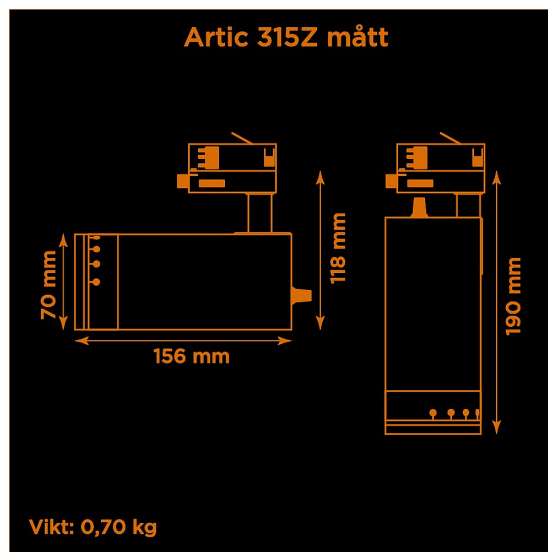

Artic 315Z zoom 3000K grå

Generation 3 av klassiska museispoten Artic.

Prisvärd armatur med zoom-optik för museer och gallerier. Ljusstark och hög färgåtergivning.

- LED COB på 1425 lumen och CRI Ra 97.
- Enkelt att justera spridningsvinkel via zoom-optik på 10-60°.
- Inbyggd dimmer som regleras med en potentiometer.
- Multiadapter som passar de vanligaste skenorna på marknaden. Enkel fasväljare.
- Armaturhus i aluminium för bästa kylning.
- 5 års garanti på armatur, drivdon och LED-chip.
- Helt ihopfällbar för enkel transport och förvaring.
- Finns i vitt och svart. Andra färger som beställningsvara.
- LED ger låg strålning av UV och IR.
- Möjligt att montera färgfilter.
- Flera olika tillbehör finns. Bikakeraster, barndoor, tophat/snoot, färgfilter mm.
- Specialvarianter med andra typer av LED-chip, drivdon och infästningar finns som beställningsvaror.

Höjd	118 mm (min. från skena)
	190 mm (max. från skena)
Vikt	0,7 kg
Färg	Grå
Alternativa färger	Svart
	Vit
	Andra färger per förfrågan
Standard/märkning	CE
	RoHS
Skyddsklass	IP20
Material	Aluminium
	Plast
	Polycarbonat
Garanti	5 år, inkl drivdon
Färgtemperatur / CCT	3000K
Finns även med CCT	2700K
	4000K
Färgåtergivning / CRI(Ra)	97
Färgåtergivning / CRI(R9)	>95
Färgåtergivning / TM-30 Rf	95
Färgåtergivning / TM-30 Rg	102
Färgåtergivning / TM-30 PVF	P1 V3 F1
SDCM	SDCM 3
Ljusflöde	1425 lm
Anslutningar	3-fas multiadapter, ej ERCO och Zumtobel
Styrning	Inbyggd potentiometer
Effekt system	15 W
Spänning	220-240 VAC
Livslängd	50000 h L70
Infästning	3-fas multiadapter
Pan-område	0-355°
Tilt-område	0-90°
Låsning pan/tilt	Friktion
Kylning	Passiv
Drivdon	Inbyggt elektroniskt
Dimmer område	0/5-100%
Dimbar, primärsida	Nej
Tillbehör	Glasfilter
	LEE Zircon-filter
	Teaterfilter
	Barndoors
	Bikakeraster
	Shoot
Linstyp	Zoom
Spridning	10-60°
Ljuskälla	LED