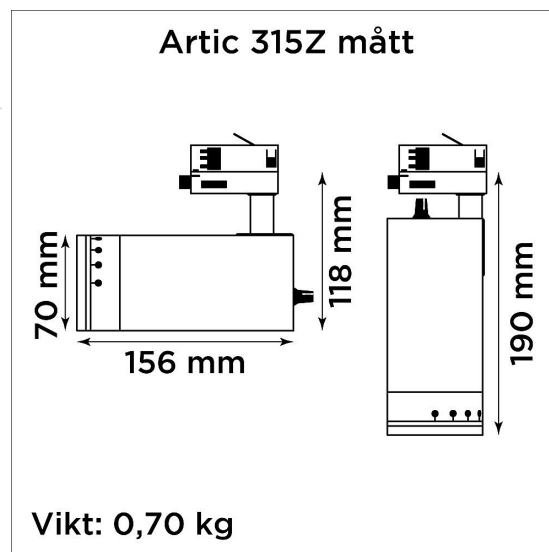

<b>Höjd</b>	118 mm (min. från skena) 190 mm (max. från skena)
<b>Vikt</b>	0,7 kg
<b>Färg</b>	Vit
<b>Alternativa färger</b>	Svart Grå Andra färger per förfrågan
<b>Standard/märkning</b>	CE
<b>Skyddsklass</b>	IP20
<b>Material</b>	Aluminium Plast Polycarbonat
<b>Garanti</b>	5 år, inkl drivdon
<b>Färgtemperatur / CCT</b>	2700K
<b>Finns även med CCT</b>	3000K 4000K
<b>Färgåtergivning / CRI(Ra)</b>	97
<b>Färgåtergivning / CRI(R9)</b>	>95
<b>Färgåtergivning / TM-30 Rf</b>	95
<b>Färgåtergivning / TM-30 Rg</b>	102
<b>Färgåtergivning / TM-30 PVF</b>	P1 V3 F1
<b>SDCM</b>	SDCM 3
<b>Ljusflöde</b>	1425 lm
<b>Anslutningar</b>	3-fas multiadapter
<b>Effekt system</b>	15 W
<b>Spänning</b>	220-240 VAC
<b>Livslängd</b>	50000 h L70
<b>Infästning</b>	3-fas multiadapter
<b>Pan-område</b>	0-355°
<b>Tilt-område</b>	0-90°
<b>Låsning pan/tilt</b>	Friktion
<b>Kylning</b>	Passiv
<b>Drivdon</b>	Inbyggt elektroniskt
<b>Styrning</b>	Inbyggd potentiometer
<b>Dimmer område</b>	0/5-100%
<b>Dimbar, primärsida</b>	Nej
<b>Tillbehör</b>	Glasfilter LEE Zircon-filter Teaterfilter Barndoors Bikakeraster Shoot
<b>Linstyp</b>	Zoom
<b>Spridning</b>	10-60°
<b>Ljuskälla</b>	LED COB