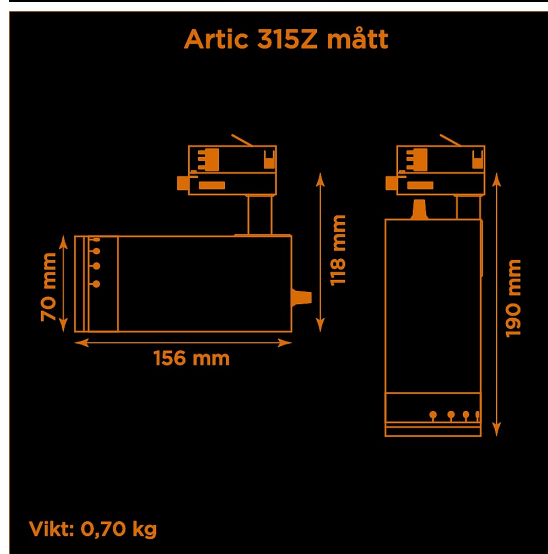

Artic 315Z zoom 2700K vit

Generation 3 av klassiska museispoten Artic.

Prisvärd armatur med zoom-optik för museer och gallerier. Ljusstark och hög färgåtergivning.

- LED COB på 1425 lumen och CRI Ra 97.
- Enkelt att justera spridningsvinkel via zoom-optik på 10-60°.
- Inbyggd dimmer som regleras med en potentiometer.
- Multiadapter som passar de vanligaste skenorna på marknaden. Enkel fasväljare.
- Armaturhus i aluminium för bästa kylning.
- 5 års garanti på armatur, drivdon och LED-chip.
- Helt ihopfällbar för enkel transport och förvaring.
- Finns i vitt och svart. Andra färger som beställningsvara.
- LED ger låg strålning av UV och IR.
- Möjligt att montera färgfilter.
- Flera olika tillbehör finns. Bikakeraster, barndoor, tophat/snoot, färgfilter mm.
- Specialvarianter med andra typer av LED-chip, drivdon och infästningar finns som beställningsvaror.

Höjd	118 mm (min. från skena) 190 mm (max. från skena)
Vikt	0,7 kg
Färg	Vit
Alternativa färger	Grå Svart Andra färger per förfrågan
Standard/märkning	CE
Skyddsklass	IP20
Material	Aluminium Plast Polycarbonat
Garanti	5 år, inkl drivdon
Färgtemperatur / CCT	2700K
Finns även med CCT	3000K 4000K
Färgåtergivning / CRI(Ra)	97
Färgåtergivning / CRI(R9)	>95
Färgåtergivning / TM-30 Rf	95
Färgåtergivning / TM-30 Rg	102
Färgåtergivning / TM-30 PVF	P1 V3 F1
SDCM	SDCM 3
Ljusflöde	1425 lm
Anslutningar	3-fas multiadapter, ej ERCO och Zumtobel
Styrning	Inbyggd potentiometer
Effekt system	15 W
Spänning	220-240 VAC
Livslängd	50000 h L70
Infästning	3-fas multiadapter
Pan-område	0-355°
Tilt-område	0-90°
Låsning pan/tilt	Friktion
Kylning	Passiv
Drivdon	Inbyggt elektroniskt
Dimmer område	0/5-100%
Dimbar, primärsida	Nej
Tillbehör	Glasfilter LEE Zircon-filter Teaterfilter Barndoors Bikakeraster Shoot
Linstyp	Zoom
Spridning	10-60°
Ljuskälla	LED