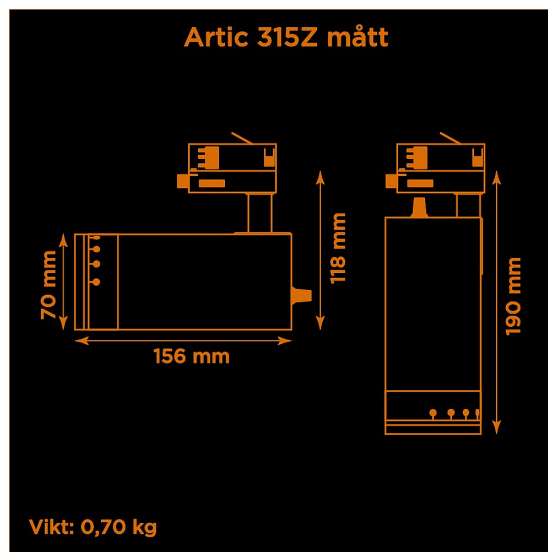

Artic 315Z zoom 2700K vit

Generation 3 av klassiska museispoten Artic.

Prisvärd armatur med zoom-optik för museer och gallerier. Ljusstark och hög färgåtergivning.

- LED COB på 1425 lumen och CRI Ra 97.
- Enkelt att justera spridningsvinkel via zoom-optik på 10-60°.
- Inbyggd dimmer som regleras med en potentiometer.
- Multiadapter som passar de vanligaste skenorna på marknaden. Enkel fasväljare.
- Armaturhus i aluminium för bästa kylning.
- 5 års garanti på armatur, drivdon och LED-chip.
- Helt ihopfällbar för enkel transport och förvaring.
- Finns i vitt och svart. Andra färger som beställningsvara.
- LED ger låg strålning av UV och IR.
- Möjligt att montera färgfilter.
- Flera olika tillbehör finns. Bikakeraster, barndoor, tophat/snoot, färgfilter mm.
- Specialvarianter med andra typer av LED-chip, drivdon och infästningar finns som beställningsvaror.

Höjd	118 mm (min. från skena)
	190 mm (max. från skena)
Vikt	0,7 kg
Färg	Vit
Alternativa färger	Grå
	Svart
	Andra färger per förfrågan
Standard/märkning	CE
	RoHS
Skyddsklass	IP20
Material	Aluminium
	Plast
	Polycarbonat
Garanti	5 år, inkl drivdon
Färgtemperatur / CCT	2700K
Finns även med CCT	3000K
	4000K
Färgåtergivning / CRI(Ra)	97
Färgåtergivning / CRI(R9)	>95
Färgåtergivning / TM-30 Rf	95
Färgåtergivning / TM-30 Rg	102
Färgåtergivning / TM-30 PVF	P1 V3 F1
SDCM	SDCM 3
Ljusflöde	1425 lm
Anslutningar	3-fas multiadapter, ej ERCO och Zumtobel
Styrning	Inbyggd potentiometer
Effekt system	15 W
Spänning	220-240 VAC
Livslängd	50000 h L70
Infästning	3-fas multiadapter
Pan-område	0-355°
Tilt-område	0-90°
Låsning pan/tilt	Friktion
Kylning	Passiv
Drivdon	Inbyggt elektroniskt
Dimmer område	0/5-100%
Dimbar, primärsida	Nej
Tillbehör	Glasfilter
	LEE Zircon-filter
	Teaterfilter
	Barndoors
	Bikakeraster
	Shoot
Linstyp	Zoom
Spridning	10-60°
Ljuskälla	LED