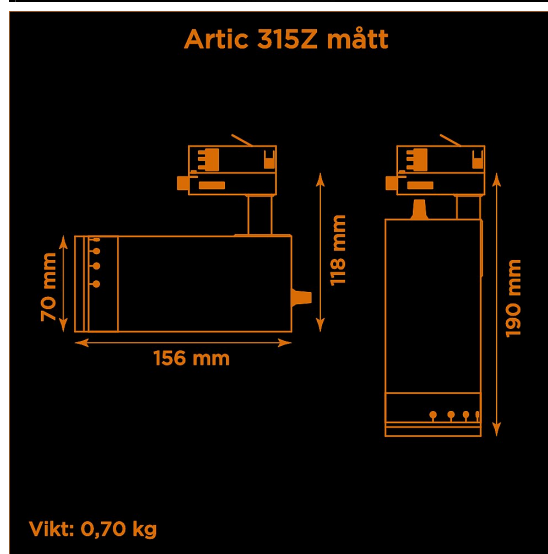

Artic 315Z zoom 2700K svart

Generation 3 av klassiska museispoten Artic.

Prisvärd armatur med zoom-optik för museer och gallerier. Ljusstark och hög färgåtergivning.

- LED COB på 1425 lumen och CRI Ra 97.
- Enkelt att justera spridningsvinkel via zoom-optik på 10-60°.
- Inbyggd dimmer som regleras med en potentiometer.
- Multiadapter som passar de vanligaste skenorna på marknaden. Enkel fasväljare.
- Armaturhus i aluminium för bästa kylning.
- 5 års garanti på armatur, drivdon och LED-chip.
- Helt ihopfällbar för enkel transport och förvaring.
- Finns i vitt och svart. Andra färger som beställningsvara.
- LED ger låg strålning av UV och IR.
- Möjligt att montera färgfilter.
- Flera olika tillbehör finns. Bikakeraster, barndoor, tophat/snoot, färgfilter mm.
- Specialvarianter med andra typer av LED-chip, drivdon och infästningar finns som beställningsvaror.

Höjd	118 mm (min. från skena) 190 mm (max. från skena)
Vikt	0,7 kg
Färg	Svart
Alternativa färger	Grå Vit Andra färger per förfrågan
Standard/märkning	CE
Skyddsklass	IP20
Material	Aluminium Plast Polycarbonat
Garanti	5 år, inkl drivdon
Färgtemperatur / CCT	2700K
Finns även med CCT	3000K 4000K
Färgåtergivning / CRI(Ra)	97
Färgåtergivning / CRI(R9)	>95
Färgåtergivning / TM-30 Rf	95
Färgåtergivning / TM-30 Rg	102
Färgåtergivning / TM-30 PVF	P1 V3 F1
SDCM	SDCM 3
Ljusflöde	1425 lm
Anslutningar	3-fas multiadapter, ej ERCO och Zumtobel
Styrning	Inbyggd potentiometer
Effekt system	15 W
Spänning	220-240 VAC
Livslängd	50000 h L70
Infästning	3-fas multiadapter
Pan-område	0-355°
Tilt-område	0-90°
Låsning pan/tilt	Friktion
Kylning	Passiv
Drivdon	Inbyggt elektroniskt
Dimmer område	0/5-100%
Dimbar, primärsida	Nej
Tillbehör	Glasfilter LEE Zircon-filter Teaterfilter Barndoors Bikakeraster Shoot
Linstyp	Zoom
Spridning	10-60°
Ljuskälla	LED