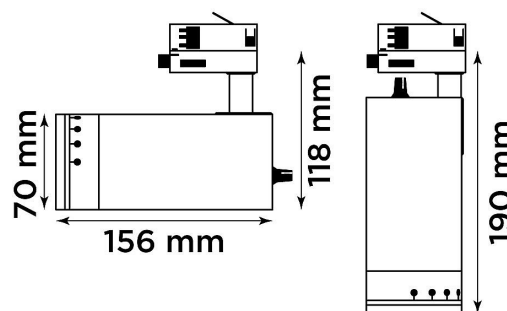

Höjd	118 mm (min. från skena) 190 mm (max. från skena)
Vikt	0,7 kg
Färg	Svart
Alternativa färger	Grå Vit Andra färger per förfrågan
Standard/märkning	CE
Skyddsklass	IP20
Material	Aluminium Plast Polycarbonat
Garanti	5 år, inkl drivdon
Färgtemperatur / CCT	2700K
Finns även med CCT	3000K 4000K
Färgåtergivning / CRI(Ra)	97
Färgåtergivning / CRI(R9)	>95
Färgåtergivning / TM-30 Rf	95
Färgåtergivning / TM-30 Rg	102
Färgåtergivning / TM-30 PVF	P1 V3 F1
SDCM	SDCM 3
Ljusflöde	1425 lm
Anslutningar	3-fas multiadapter
Effekt system	15 W
Spänning	220-240 VAC
Livslängd	50000 h L70
Infästning	3-fas multiadapter
Pan-område	0-355°
Tilt-område	0-90°
Låsning pan/tilt	Friktion
Kylning	Passiv
Drivdon	Inbyggt elektroniskt
Styrning	Inbyggd potentiometer
Dimmer område	0/5-100%
Dimbar, primärsida	Nej
Tillbehör	Glasfilter LEE Zircon-filter Teaterfilter Barndoors Bikakeraster Snoot
Linstyp	Zoom
Spridning	10-60°
Ljuskälla	LED

Artic 315Z mått

Vikt: 0,70 kg

Spårbarhet	Batch-spårning
	Individuella serienummer
Utbytbara reservdelar	Chassi
	Drivdon
	LED-chip
	Linser
	Multiadapter
	Potentiometer

Variant	Artikelnr	EAN
	A315Z27200	

Ljusteknik i Linköping AB
Hackeforsvägen 1
58941 Linköping