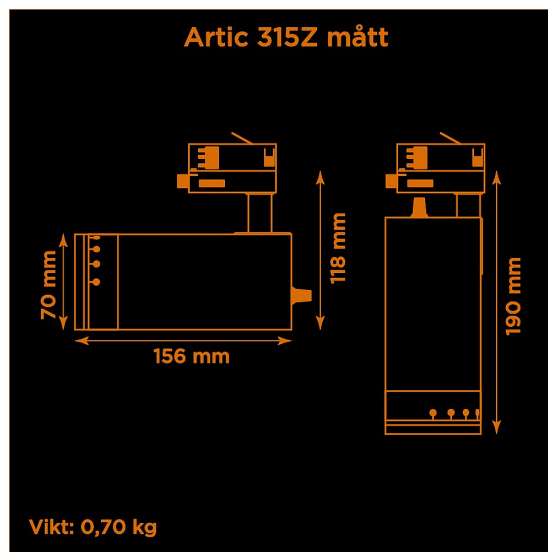

Artic 315Z zoom 2700K svart

Generation 3 av klassiska museispoten Artic.

Prisvärd armatur med zoom-optik för museer och gallerier. Ljusstark och hög färgåtergivning.

- LED COB på 1425 lumen och CRI Ra 97.
- Enkelt att justera spridningsvinkel via zoom-optik på 10-60°.
- Inbyggd dimmer som regleras med en potentiometer.
- Multiadapter som passar de vanligaste skenorna på marknaden. Enkel fasväljare.
- Armaturhus i aluminium för bästa kylning.
- 5 års garanti på armatur, drivdon och LED-chip.
- Helt ihopfällbar för enkel transport och förvaring.
- Finns i vitt och svart. Andra färger som beställningsvara.
- LED ger låg strålning av UV och IR.
- Möjligt att montera färgfilter.
- Flera olika tillbehör finns. Bikakeraster, barndoor, tophat/snoot, färgfilter mm.
- Specialvarianter med andra typer av LED-chip, drivdon och infästningar finns som beställningsvaror.

Höjd	118 mm (min. från skena) 190 mm (max. från skena)
Vikt	0,7 kg
Färg	Svart
Alternativa färger	Grå Vit Andra färger per förfrågan
Standard/märkning	CE
Skyddsklass	IP20
Material	Aluminium Plast Polycarbonat
Garanti	5 år, inkl drivdon
Färgtemperatur / CCT	2700K
Finns även med CCT	3000K 4000K
Färgåtergivning / CRI(Ra)	97
Färgåtergivning / CRI(R9)	>95
Färgåtergivning / TM-30 Rf	95
Färgåtergivning / TM-30 Rg	102
Färgåtergivning / TM-30 PVF	P1 V3 F1
SDCM	SDCM 3
Ljusflöde	1425 lm
Anslutningar	3-fas multiadapter, ej ERCO och Zumtobel
Styrning	Inbyggd potentiometer
Effekt system	15 W
Spänning	220-240 VAC
Livslängd	50000 h L70
Infästning	3-fas multiadapter
Pan-område	0-355°
Tilt-område	0-90°
Låsning pan/tilt	Friktion
Kylning	Passiv
Drivdon	Inbyggt elektroniskt
Dimmer område	0/5-100%
Dimbar, primärsida	Nej
Tillbehör	Glasfilter LEE Zircon-filter Teaterfilter Barndoors Bikakeraster Shoot
Linstyp	Zoom
Spridning	10-60°
Ljuskälla	LED