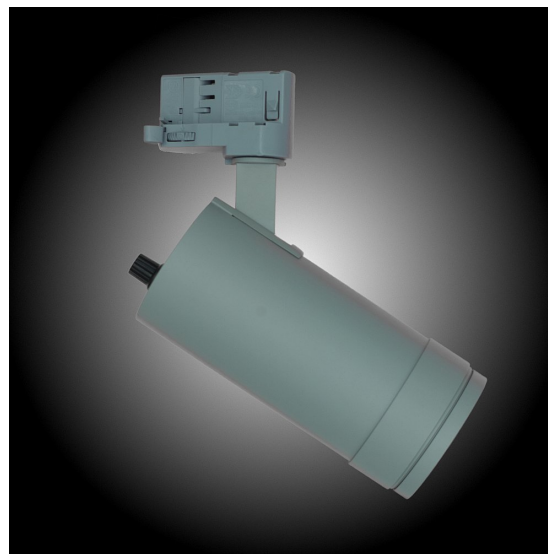

Artic 315Z zoom 2700K grå

Generation 3 av klassiska museispoten Artic.

Prisvärd armatur med zoom-optik för museer och gallerier. Ljusstark och hög färgåtergivning.

- LED COB på 1425 lumen och CRI Ra 97.
- Enkelt att justera spridningsvinkel via zoom-optik på 10-60°.
- Inbyggd dimmer som regleras med en potentiometer.
- Multiadapter som passar de vanligaste skenorna på marknaden. Enkel fasväljare.
- Armaturhus i aluminium för bästa kylning.
- 5 års garanti på armatur, drivdon och LED-chip.
- Helt ihopfällbar för enkel transport och förvaring.
- Finns i vitt och svart. Andra färger som beställningsvara.
- LED ger låg strålning av UV och IR.
- Möjligt att montera färgfilter.
- Flera olika tillbehör finns. Bikakeraster, barndoor, tophat/snoot, färgfilter mm.
- Specialvarianter med andra typer av LED-chip, drivdon och infästningar finns som beställningsvaror.

Höjd	118 mm (min. från skena) 190 mm (max. från skena)
Vikt	0,7 kg
Färg	Grå
Alternativa färger	Svart Vit Andra färger per förfrågan
Standard/märkning	CE
Skyddsklass	IP20
Material	Aluminium Plast Polycarbonat
Garanti	5 år, inkl drivdon
Färgtemperatur / CCT	2700K
Finns även med CCT	3000K 4000K
Färgåtergivning / CRI(Ra)	97
Färgåtergivning / CRI(R9)	>95
Färgåtergivning / TM-30 Rf	95
Färgåtergivning / TM-30 Rg	102
Färgåtergivning / TM-30 PVF	P1 V3 F1
SDCM	SDCM 3
Ljusflöde	1425 lm
Anslutningar	3-fas multiadapter
Effekt system	15 W
Spänning	220-240 VAC
Livslängd	50000 h L70
Infästning	3-fas multiadapter
Pan-område	0-355°
Tilt-område	0-90°
Låsning pan/tilt	Friktion
Kylning	Passiv
Drivdon	Inbyggt elektroniskt
Styrning	Inbyggd potentiometer
Dimmer område	0/5-100%
Dimbar, primärsida	Nej
Tillbehör	Glasfilter LEE Zircon-filter Teaterfilter Barndoors Bikakeraster Shoot
Linstyp	Zoom
Spridning	10-60°
Ljuskälla	LED