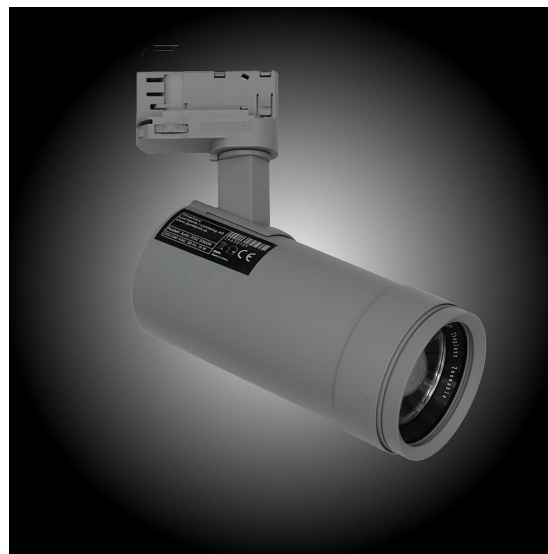

Artic 315Z zoom 2700K grå

Generation 3 av klassiska museispoten Artic.

Prisvärd armatur med zoom-optik för museer och gallerier. Ljusstark och hög färgåtergivning.

- LED COB på 1425 lumen och CRI Ra 97.
- Enkelt att justera spridningsvinkel via zoom-optik på 10-60°.
- Inbyggd dimmer som regleras med en potentiometer.
- Multiadapter som passar de vanligaste skenorna på marknaden. Enkel fasväljare.
- Armaturhus i aluminium för bästa kylning.
- 5 års garanti på armatur, drivdon och LED-chip.
- Helt ihopfällbar för enkel transport och förvaring.
- Finns i vitt och svart. Andra färger som beställningsvara.
- LED ger låg strålning av UV och IR.
- Möjligt att montera färgfilter.
- Flera olika tillbehör finns. Bikakeraster, barndoor, tophat/snoot, färgfilter mm.
- Specialvarianter med andra typer av LED-chip, drivdon och infästningar finns som beställningsvaror.

Höjd	118 mm (min. från skena)
	190 mm (max. från skena)
Vikt	0,7 kg
Färg	Grå
Alternativa färger	Svart
	Vit
	Andra färger per förfrågan
Standard/märkning	CE
	RoHS
Skyddsklass	IP20
Material	Aluminium
	Plast
	Polycarbonat
Garanti	5 år, inkl drivdon
Färgtemperatur / CCT	2700K
Finns även med CCT	3000K
	4000K
Färgåtergivning / CRI(Ra)	97
Färgåtergivning / CRI(R9)	>95
Färgåtergivning / TM-30 Rf	95
Färgåtergivning / TM-30 Rg	102
Färgåtergivning / TM-30 PVF	P1 V3 F1
SDCM	SDCM 3
Ljusflöde	1425 lm
Anslutningar	3-fas multiadapter, ej ERCO och Zumtobel
Styrning	Inbyggd potentiometer
Effekt system	15 W
Spänning	220-240 VAC
Livslängd	50000 h L70
Infästning	3-fas multiadapter
Pan-område	0-355°
Tilt-område	0-90°
Låsning pan/tilt	Friktion
Kylning	Passiv
Drivdon	Inbyggt elektroniskt
Dimmer område	0/5-100%
Dimbar, primärsida	Nej
Tillbehör	Glasfilter
	LEE Zircon-filter
	Teaterfilter
	Barndoors
	Bikakeraster
	Shoot
Linstyp	Zoom
Spridning	10-60°
Ljuskälla	LED