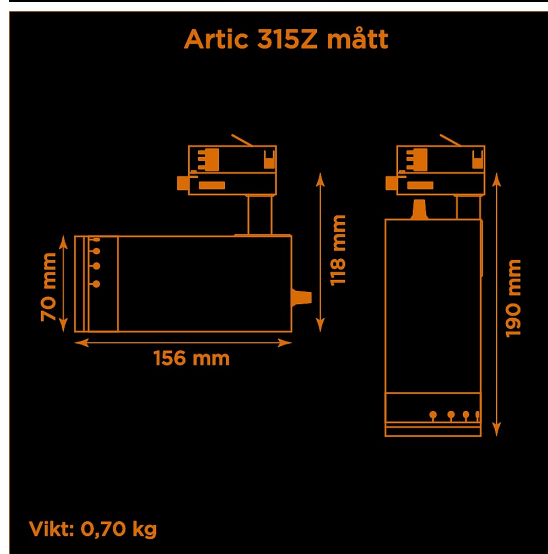

Artic 315Z zoom 2700K grå

Generation 3 av klassiska museispoten Artic.

Prisvärd armatur med zoom-optik för museer och gallerier. Ljusstark och hög färgåtergivning.

- LED COB på 1425 lumen och CRI Ra 97.
- Enkelt att justera spridningsvinkel via zoom-optik på 10-60°.
- Inbyggd dimmer som regleras med en potentiometer.
- Multiadapter som passar de vanligaste skenorna på marknaden. Enkel fasväljare.
- Armaturhus i aluminium för bästa kylning.
- 5 års garanti på armatur, drivdon och LED-chip.
- Helt ihopfällbar för enkel transport och förvaring.
- Finns i vitt och svart. Andra färger som beställningsvara.
- LED ger låg strålning av UV och IR.
- Möjligt att montera färgfilter.
- Flera olika tillbehör finns. Bikakeraster, barndoor, tophat/snoot, färgfilter mm.
- Specialvarianter med andra typer av LED-chip, drivdon och infästningar finns som beställningsvaror.

Höjd	118 mm (min. från skena) 190 mm (max. från skena)
Vikt	0,7 kg
Färg	Grå
Alternativa färger	Svart Vit Andra färger per förfrågan
Standard/märkning	CE
Skyddsklass	IP20
Material	Aluminium Plast Polycarbonat
Garanti	5 år, inkl drivdon
Färgtemperatur / CCT	2700K
Finns även med CCT	3000K 4000K
Färgåtergivning / CRI(Ra)	97
Färgåtergivning / CRI(R9)	>95
Färgåtergivning / TM-30 Rf	95
Färgåtergivning / TM-30 Rg	102
Färgåtergivning / TM-30 PVF	P1 V3 F1
SDCM	SDCM 3
Ljusflöde	1425 lm
Anslutningar	3-fas multiadapter, ej ERCO och Zumtobel
Styrning	Inbyggd potentiometer
Effekt system	15 W
Spänning	220-240 VAC
Livslängd	50000 h L70
Infästning	3-fas multiadapter
Pan-område	0-355°
Tilt-område	0-90°
Låsning pan/tilt	Friktion
Kylning	Passiv
Drivdon	Inbyggt elektroniskt
Dimmer område	0/5-100%
Dimbar, primärsida	Nej
Tillbehör	Glasfilter LEE Zircon-filter Teaterfilter Barndoors Bikakeraster Shoot
Linstyp	Zoom
Spridning	10-60°
Ljuskälla	LED