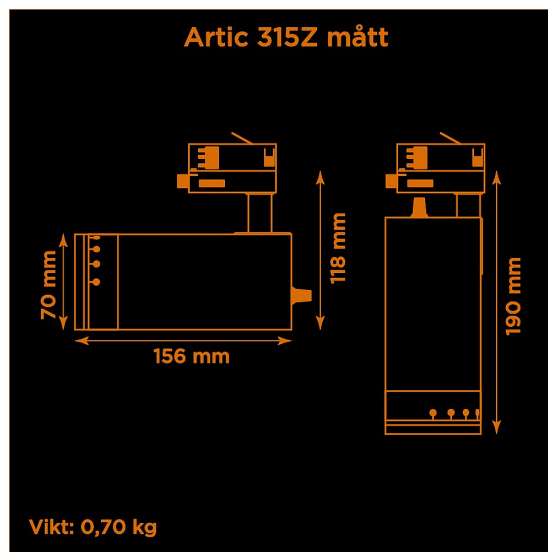

Artic 315Z zoom 2700K grå

Generation 3 av klassiska museispoten Artic.

Prisvärd armatur med zoom-optik för museer och gallerier. Ljusstark och hög färgåtergivning.

- LED COB på 1425 lumen och CRI Ra 97.
- Enkelt att justera spridningsvinkel via zoom-optik på 10-60°.
- Inbyggd dimmer som regleras med en potentiometer.
- Multiadapter som passar de vanligaste skenorna på marknaden. Enkel fasväljare.
- Armaturhus i aluminium för bästa kylning.
- 5 års garanti på armatur, drivdon och LED-chip.
- Helt ihopfällbar för enkel transport och förvaring.
- Finns i vitt och svart. Andra färger som beställningsvara.
- LED ger låg strålning av UV och IR.
- Möjligt att montera färgfilter.
- Flera olika tillbehör finns. Bikakeraster, barndoor, tophat/snoot, färgfilter mm.
- Specialvarianter med andra typer av LED-chip, drivdon och infästningar finns som beställningsvaror.

Höjd	118 mm (min. från skena)
	190 mm (max. från skena)
Vikt	0,7 kg
Färg	Grå
Alternativa färger	Svart
	Vit
	Andra färger per förfrågan
Standard/märkning	CE
	RoHS
Skyddsklass	IP20
Material	Aluminium
	Plast
	Polycarbonat
Garanti	5 år, inkl drivdon
Färgtemperatur / CCT	2700K
Finns även med CCT	3000K
	4000K
Färgåtergivning / CRI(Ra)	97
Färgåtergivning / CRI(R9)	>95
Färgåtergivning / TM-30 Rf	95
Färgåtergivning / TM-30 Rg	102
Färgåtergivning / TM-30 PVF	P1 V3 F1
SDCM	SDCM 3
Ljusflöde	1425 lm
Anslutningar	3-fas multiadapter, ej ERCO och Zumtobel
Styrning	Inbyggd potentiometer
Effekt system	15 W
Spänning	220-240 VAC
Livslängd	50000 h L70
Infästning	3-fas multiadapter
Pan-område	0-355°
Tilt-område	0-90°
Låsning pan/tilt	Friktion
Kylning	Passiv
Drivdon	Inbyggt elektroniskt
Dimmer område	0/5-100%
Dimbar, primärsida	Nej
Tillbehör	Glasfilter
	LEE Zircon-filter
	Teaterfilter
	Barndoors
	Bikakeraster
	Shoot
Linstyp	Zoom
Spridning	10-60°
Ljuskälla	LED