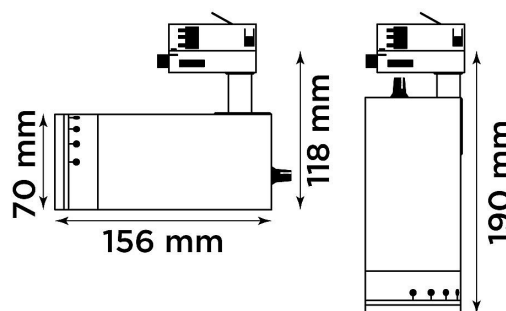

Höjd	118 mm (min. från skena) 190 mm (max. från skena)
Vikt	0,7 kg
Färg	Grå
Alternativa färger	Svart Vit Andra färger per förfrågan
Standard/märkning	CE
Skyddsklass	IP20
Material	Aluminium Plast Polycarbonat
Garanti	5 år, inkl drivdon
Färgtemperatur / CCT	2700K
Finns även med CCT	3000K 4000K
Färgåtergivning / CRI(Ra)	97
Färgåtergivning / CRI(R9)	>95
Färgåtergivning / TM-30 Rf	95
Färgåtergivning / TM-30 Rg	102
Färgåtergivning / TM-30 PVF	P1 V3 F1
SDCM	SDCM 3
Ljusflöde	1425 lm
Anslutningar	3-fas multiadapter
Effekt system	15 W
Spänning	220-240 VAC
Livslängd	50000 h L70
Infästning	3-fas multiadapter
Pan-område	0-355°
Tilt-område	0-90°
Låsning pan/tilt	Friktion
Kylning	Passiv
Drivdon	Inbyggt elektroniskt
Styrning	Inbyggd potentiometer
Dimmer område	0/5-100%
Dimbar, primärsida	Nej
Tillbehör	Glasfilter LEE Zircon-filter Teaterfilter Barndoors Bikakeraster Shoot
Linstyp	Zoom
Spridning	10-60°
Ljuskälla	LED

Artic 315Z mått

Vikt: 0,70 kg

Spårbarhet	Batch-spårning
	Individuella serienummer
Utbytbara reservdelar	Chassi
	Drivdon
	LED-chip
	Linser
	Multiadapter
	Potentiometer

Variant	Artikelnr	EAN
	A315Z27100	

Ljusteknik i Linköping AB
Hackeforsvägen 1
58941 Linköping