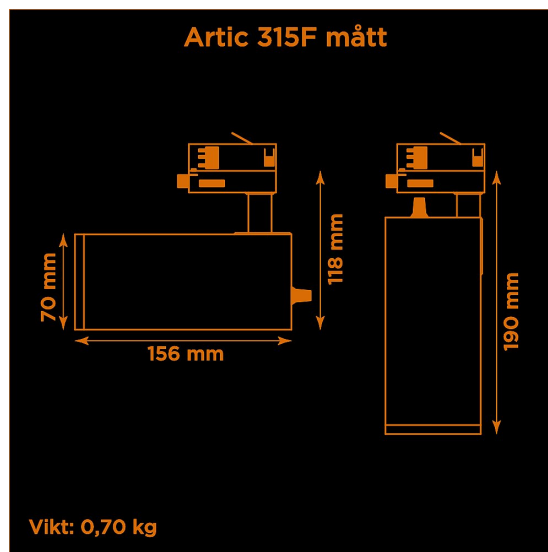

Artic 315F fixed 4000K vit

Generation 3 av klassiska museispoten Artic.

Prisvärd armatur med fast optik för museer och gallerier. Ljusstark och hög färgåtergivning.

Lämplig för basutställningar.

- LED COB på 1425 lumen och CRI Ra 97.
- Enkelt att byta lins för annan spridningsvinkel.
- Inbyggd dimmer som regleras med en potentiometer.
- Multiadapter som passar de vanligaste skenorna på marknaden. Enkel fäsväljare.
- Armaturhus i aluminium för bästa kylning.
- 5 års garanti på armatur, drivdon och LED-chip.
- Helt ihopfällbar för enkel transport och förvaring.
- Finns i vitt och svart. Andra färger som beställningsvara.
- LED ger låg strålning av UV och IR.
- Möjligt att montera färgfilter.
- Flera olika tillbehör finns. Bikakeraster, barndoor, tophat/snoot, färgfilter mm.
- Specialvarianter med andra typer av LED-chip, drivdon och infästningar finns som beställningsvaror.

Höjd	118 mm (min. från skena) 190 mm (max. från skena)
Vikt	0,7 kg
Färg	Vit
Alternativa färger	Grå Svart Andra färger per förfrågan
Standard/märkning	CE
Skyddsklass	RoHS IP20
Material	Aluminium
Garanti	5 år, inkl drivdon
Färgtemperatur / CCT	4000K
Finns även med CCT	2700K 3000K
Färgåtergivning / CRI(Ra)	97
Färgåtergivning / CRI(R9)	>95
SDCM	SDCM 3
Ljusflöde	1425 lm
Anslutningar	3-fas multiadapter, ej ERCO och Zumtobel
Styrning	Inbyggd potentiometer
Effekt system	15 W
Spänning	220-240 VAC
Livslängd	50000 h L70
Infästning	3-fas multiadapter
Pan-område	0-355°
Tilt-område	0-90°
Låsning pan/tilt	Friktion
Kylning	Passiv
Drivdon	Inbyggt elektroniskt
Dimmer område	0/5-100%
Dimbar, primärsida	Nej
Tillbehör	Glasfilter Reflektorer Barndoors Bikakeraster Snoot
Linstyp	Fast spridning, utbyttbar
Ljuskälla	LED
Spårbarhet	Batch-spårning Individuella serienummer
Utbytbara reservdelar	Chassi Drivdon LED-chip Linser