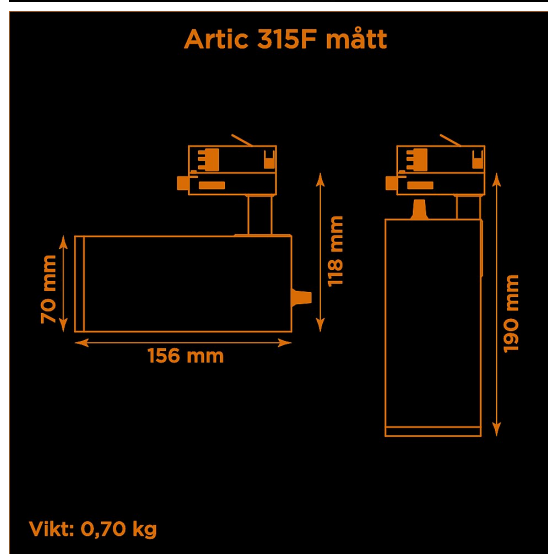

Artic 315F fixed 4000K vit

Generation 3 av klassiska museispoten Artic.

Prisvärd armatur med fast optik för museer och gallerier. Ljusstark och hög färgåtergivning.

Lämplig för basutställningar.

- LED COB på 1425 lumen och CRI Ra 97.
- Enkelt att byta lins för annan spridningsvinkel.
- Inbyggd dimmer som regleras med en potentiometer.
- Multiadapter som passar de vanligaste skenorna på marknaden. Enkel fäsväljare.
- Armaturhus i aluminium för bästa kylning.
- 5 års garanti på armatur, drivdon och LED-chip.
- Helt ihopfällbar för enkel transport och förvaring.
- Finns i vitt och svart. Andra färger som beställningsvara.
- LED ger låg strålning av UV och IR.
- Möjligt att montera färgfilter.
- Flera olika tillbehör finns. Bikakeraster, barndoor, tophat/snoot, färgfilter mm.
- Specialvarianter med andra typer av LED-chip, drivdon och infästningar finns som beställningsvaror.

Höjd	118 mm (min. från skena) 190 mm (max. från skena)
Vikt	0,7 kg
Färg	Vit
Alternativa färger	Grå Svart Andra färger per förfrågan
Standard/märkning	CE
Skyddsklass	RoHS IP20
Material	Aluminium
Garanti	5 år, inkl drivdon
Färgtemperatur / CCT	4000K
Finns även med CCT	2700K 3000K
Färgåtergivning / CRI(Ra)	97
Färgåtergivning / CRI(R9)	>95
SDCM	SDCM 3
Ljusflöde	1425 lm
Anslutningar	3-fas multiadapter, ej ERCO och Zumtobel
Styrning	Inbyggd potentiometer
Effekt system	15 W
Spänning	220-240 VAC
Livslängd	50000 h L70
Infästning	3-fas multiadapter
Pan-område	0-355°
Tilt-område	0-90°
Låsning pan/tilt	Friktion
Kylning	Passiv
Drivdon	Inbyggt elektroniskt
Dimmer område	0/5-100%
Dimbar, primärsida	Nej
Tillbehör	Glasfilter Reflektorer Barndoors Bikakeraster Snoot
Linstyp	Fast spridning, utbytbar
Ljuskälla	LED
Spårbarhet	Batch-spårning Individuella serienummer
Utbytbara reservdelar	Chassi Drivdon LED-chip Linser