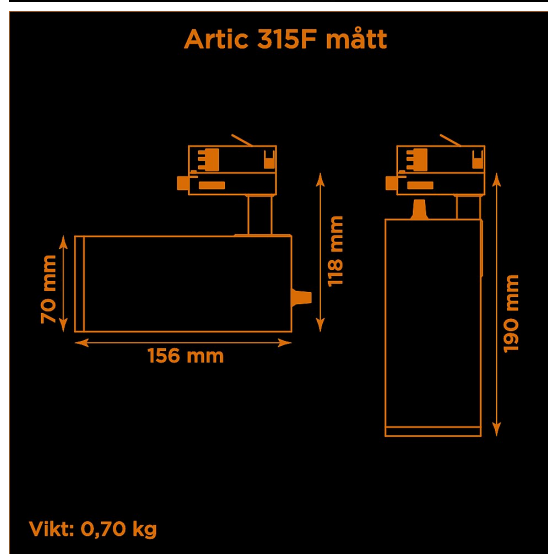

Artic 315F fixed 4000K vit

Generation 3 av klassiska museispoten Artic.

Prisvärd armatur med fast optik för museer och gallerier. Ljusstark och hög färgåtergivning.

Lämplig för basutställningar.

- LED COB på 1425 lumen och CRI Ra 97.
- Enkelt att byta lins för annan spridningsvinkel.
- Inbyggd dimmer som regleras med en potentiometer.
- Multiadapter som passar de vanligaste skenorna på marknaden. Enkel fasväljare.
- Armaturhus i aluminium för bästa kylning.
- 5 års garanti på armatur, drivdon och LED-chip.
- Helt ihopfällbar för enkel transport och förvaring.
- Finns i vitt och svart. Andra färger som beställningsvara.
- LED ger låg strålning av UV och IR.
- Möjligt att montera färgfilter.
- Flera olika tillbehör finns. Bikakeraster, barndoor, tophat/snoot, färgfilter mm.
- Specialvarianter med andra typer av LED-chip, drivdon och infästningar finns som beställningsvaror.

Höjd	118 mm (min. från skena) 190 mm (max. från skena)
Vikt	0,7 kg
Färg	Vit
Alternativa färger	Grå Svart Andra färger per förfrågan
Standard/märkning	CE
Skyddsklass	RoHS IP20
Material	Aluminium
Garanti	5 år, inkl drivdon
Färgtemperatur / CCT	4000K
Finns även med CCT	2700K 3000K
Färgåtergivning / CRI(Ra)	97
Färgåtergivning / CRI(R9)	>95
SDCM	SDCM 3
Ljusflöde	1425 lm
Anslutningar	3-fas multiadapter, ej ERCO och Zumtobel
Styrning	Inbyggd potentiometer
Effekt system	15 W
Spänning	220-240 VAC
Livslängd	50000 h L70
Infästning	3-fas multiadapter
Pan-område	0-355°
Tilt-område	0-90°
Låsning pan/tilt	Friktion
Kylning	Passiv
Drivdon	Inbyggt elektroniskt
Dimmer område	0/5-100%
Dimbar, primärsida	Nej
Tillbehör	Glasfilter Reflektorer Barndoors Bikakeraster Snoot
Linstyp	Fast spridning, utbytbar
Ljuskälla	LED
Spårbarhet	Batch-spårning Individuella serienummer
Utbytbara reservdelar	Chassi Drivdon LED-chip Linser