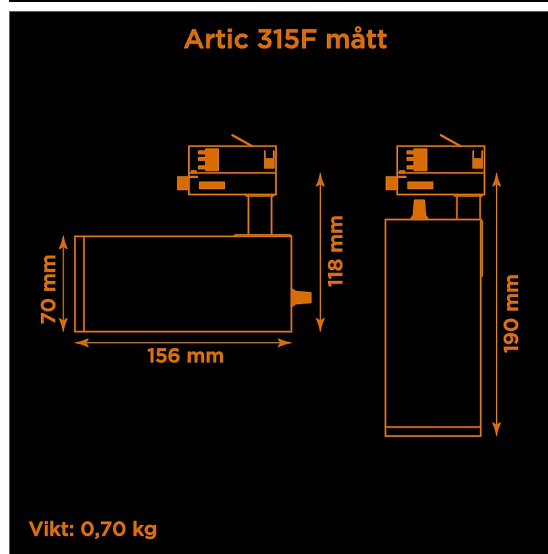

Artic 315F fixed 4000K vit

Generation 3 av klassiska museispoten Artic.

Prisvärd armatur med fast optik för museer och gallerier. Ljusstark och hög färgåtergivning.

Lämplig för basutställningar.

- LED COB på 1425 lumen och CRI Ra 97.
- Enkelt att byta lins för annan spridningsvinkel.
- Inbyggd dimmer som regleras med en potentiometer.
- Multiadapter som passar de vanligaste skenorna på marknaden. Enkel fäsväljare.
- Armaturhus i aluminium för bästa kylning.
- 5 års garanti på armatur, drivdon och LED-chip.
- Helt ihopfällbar för enkel transport och förvaring.
- Finns i vitt och svart. Andra färger som beställningsvara.
- LED ger låg strålning av UV och IR.
- Möjligt att montera färgfilter.
- Flera olika tillbehör finns. Bikakeraster, barndoor, tophat/snoot, färgfilter mm.
- Specialvarianter med andra typer av LED-chip, drivdon och infästningar finns som beställningsvaror.

Höjd	118 mm (min. från skena) 190 mm (max. från skena)
Vikt	0,7 kg
Färg	Vit
Alternativa färger	Grå Svart Andra färger per förfrågan
Standard/märkning	CE
Skyddsklass	RoHS IP20
Material	Aluminium
Garanti	5 år, inkl drivdon
Färgtemperatur / CCT	4000K
Finns även med CCT	2700K 3000K
Färgåtergivning / CRI(Ra)	97
Färgåtergivning / CRI(R9)	>95
SDCM	SDCM 3
Ljusflöde	1425 lm
Anslutningar	3-fas multiadapter
Effekt system	15 W
Spänning	220-240 VAC
Livslängd	50000 h L70
Infästning	3-fas multiadapter
Pan-område	0-355°
Tilt-område	0-90°
Låsning pan/tilt	Friktion
Kylning	Passiv
Drivdon	Inbyggt elektroniskt
Styrning	Inbyggd potentiometer
Dimmer område	0/5-100%
Dimbar, primärsida	Nej
Tillbehör	Glasfilter Reflektorer Barndoors Bikakeraster Snoot
Linstyp	Fast spridning, utbytbar
Ljuskälla	LED
Spårbarhet	Batch-spårning Individuella serienummer
Utbytbara reservdelar	Chassi Drivdon LED-chip Linser