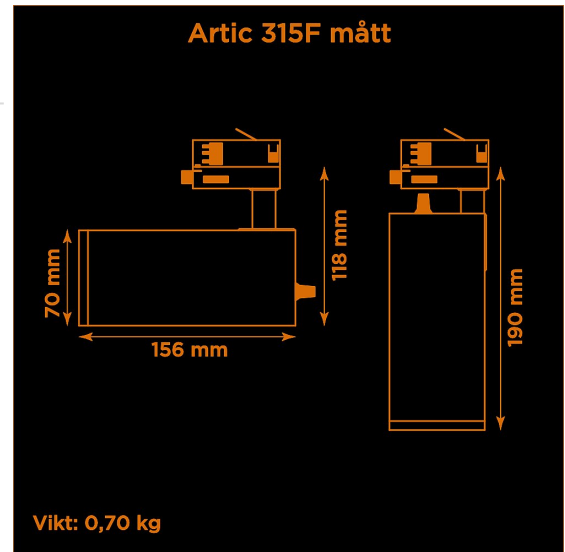

| | |
|----------------------------------|---|
| Höjd | 118 mm (min. från skena) 190 mm (max. från skena) |
| Vikt | 0,7 kg |
| Färg | Svart |
| Alternativa färger | Grå Vit Andra färger per förfrågan |
| Standard/märkning | CE |
| Skyddsklass | RoHS IP20 |
| Material | Aluminium |
| Garanti | 5 år, inkl drivdon |
| Färgtemperatur / CCT | 4000K |
| Finns även med CCT | 2700K 3000K |
| Färgåtergivning / CRI(Ra) | 97 |
| Färgåtergivning / CRI(R9) | >95 |
| SDCM | SDCM 3 |
| Ljusflöde | 1425 lm |
| Anslutningar | 3-fas multiadapter |
| Styrning | Inbyggd potentiometer |
| Effekt system | 15 W |
| Spänning | 220-240 VAC |
| Livslängd | 50000 h L70 |
| Infästning | 3-fas multiadapter |
| Pan-område | 0-355° |
| Tilt-område | 0-90° |
| Låsning pan/tilt | Friktion |
| Kylning | Passiv |
| Drivdon | Inbyggt elektroniskt |
| Dimmer område | 0/5-100% |
| Dimbar, primärsida | Nej |
| Tillbehör | Glasfilter Reflektorer Barndoors Bikakeraster Snoot |
| Linstyp | Fast spridning, utbytbar |
| Ljuskälla | LED |
| Spårbarhet | Batch-spårning Individuella serienummer |
| Utbytbara reservdelar | Chassi Drivdon LED-chip Linser |

Multiadapter
Potentiometer

| Variant | Artikelnr | EAN |
|----------------|------------|-----|
| Spot-12° | A315F40212 | |
| Medium-24° | A315F40224 | |
| Flood-38° | A315F40238 | |
| Wide flood-60° | A315F40260 | |