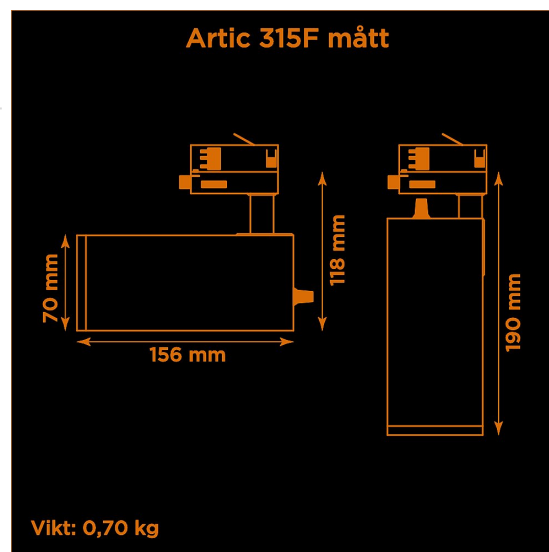

Artic 315F fixed 4000K svart

Generation 3 av klassiska museispoten Artic.

Prisvärd armatur med fast optik för museer och gallerier. Ljusstark och hög färgåtergivning.

Lämplig för basutställningar.

- LED COB på 1425 lumen och CRI Ra 97.
- Enkelt att byta lins för annan spridningsvinkel.
- Inbyggd dimmer som regleras med en potentiometer.
- Multiadapter som passar de vanligaste skenor på marknaden. Enkel fasväljare.
- Armaturhus i aluminium för bästa kylning.
- 5 års garanti på armatur, drivdon och LED-chip.
- Helt ihopfällbar för enkel transport och förvaring.
- Finns i vitt och svart. Andra färger som beställningsvara.
- LED ger låg strålning av UV och IR.
- Möjligt att montera färgfilter.
- Flera olika tillbehör finns. Bikakeraster, barndoor, tophat/snoot, färgfilter mm.
- Specialvarianter med andra typer av LED-chip, drivdon och infästningar finns som beställningsvaror.

Höjd	118 mm (min. från skena) 190 mm (max. från skena)
Vikt	0,7 kg
Färg	Svart
Alternativa färger	Grå Vit Andra färger per förfrågan
Standard/märkning	CE
Skyddsklass	RoHS IP20
Material	Aluminium
Garanti	5 år, inkl drivdon
Färgtemperatur / CCT	4000K
Finns även med CCT	2700K 3000K
Färgåtergivning / CRI(Ra)	97
Färgåtergivning / CRI(R9)	>95
SDCM	SDCM 3
Ljusflöde	1425 lm
Anslutningar	3-fas multiadapter, ej ERCO och Zumtobel
Styrning	Inbyggd potentiometer
Effekt system	15 W
Spänning	220-240 VAC
Livslängd	50000 h L70
Infästning	3-fas multiadapter
Pan-område	0-355°
Tilt-område	0-90°
Låsning pan/tilt	Friktion
Kylning	Passiv
Drivdon	Inbyggt elektroniskt
Dimmer område	0/5-100%
Dimbar, primärsida	Nej
Tillbehör	Glasfilter Reflektorer Barndoors Bikakeraster Snoot
Linstyp	Fast spridning, utbytbar
Ljuskälla	LED
Spårbarhet	Batch-spårning Individuella serienummer
Utbytbara reservdelar	Chassi Drivdon LED-chip Linser