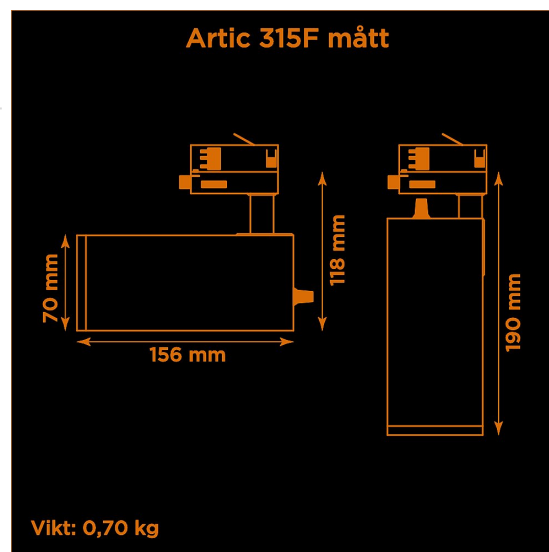

Artic 315F fixed 4000K svart

Generation 3 av klassiska museispoten Artic.

Prisvärd armatur med fast optik för museer och gallerier. Ljusstark och hög färgåtergivning.

Lämplig för basutställningar.

- LED COB på 1425 lumen och CRI Ra 97.
- Enkelt att byta lins för annan spridningsvinkel.
- Inbyggd dimmer som regleras med en potentiometer.
- Multiadapter som passar de vanligaste skenorna på marknaden. Enkel fasväljare.
- Armaturhus i aluminium för bästa kylning.
- 5 års garanti på armatur, drivdon och LED-chip.
- Helt ihopfällbar för enkel transport och förvaring.
- Finns i vitt och svart. Andra färger som beställningsvara.
- LED ger låg strålning av UV och IR.
- Möjligt att montera färgfilter.
- Flera olika tillbehör finns. Bikakeraster, barndoor, tophat/snoot, färgfilter mm.
- Specialvarianter med andra typer av LED-chip, drivdon och infästningar finns som beställningsvaror.

Höjd	118 mm (min. från skena) 190 mm (max. från skena)
Vikt	0,7 kg
Färg	Svart
Alternativa färger	Grå Vit Andra färger per förfrågan
Standard/märkning	CE
Skyddsklass	RoHS IP20
Material	Aluminium
Garanti	5 år, inkl drivdon
Färgtemperatur / CCT	4000K
Finns även med CCT	2700K 3000K
Färgåtergivning / CRI(Ra)	97
Färgåtergivning / CRI(R9)	>95
SDCM	SDCM 3
Ljusflöde	1425 lm
Anslutningar	3-fas multiadapter, ej ERCO och Zumtobel
Styrning	Inbyggd potentiometer
Effekt system	15 W
Spänning	220-240 VAC
Livslängd	50000 h L70
Infästning	3-fas multiadapter
Pan-område	0-355°
Tilt-område	0-90°
Låsning pan/tilt	Friktion
Kylning	Passiv
Drivdon	Inbyggt elektroniskt
Dimmer område	0/5-100%
Dimbar, primärsida	Nej
Tillbehör	Glasfilter Reflektorer Barndoors Bikakeraster Snoot
Linstyp	Fast spridning, utbyttbar
Ljuskälla	LED
Spårbarhet	Batch-spårning Individuella serienummer
Utbytbara reservdelar	Chassi Drivdon LED-chip Linser