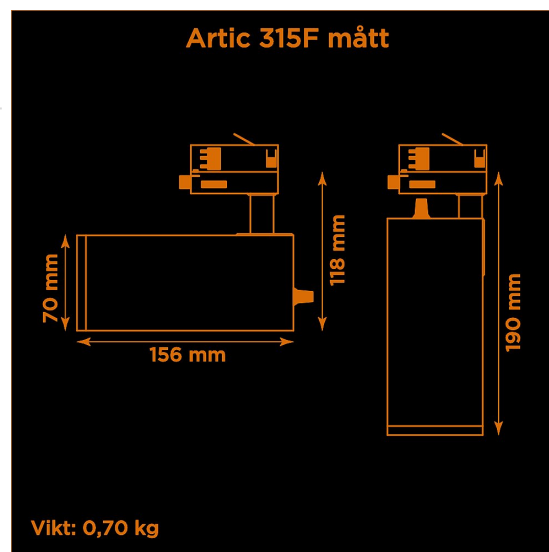

Artic 315F fixed 4000K svart

Generation 3 av klassiska museispoten Artic.

Prisvärd armatur med fast optik för museer och gallerier. Ljusstark och hög färgåtergivning.

Lämplig för basutställningar.

- LED COB på 1425 lumen och CRI Ra 97.
- Enkelt att byta lins för annan spridningsvinkel.
- Inbyggd dimmer som regleras med en potentiometer.
- Multiadapter som passar de vanligaste skenor på marknaden. Enkel fasväljare.
- Armaturhus i aluminium för bästa kylning.
- 5 års garanti på armatur, drivdon och LED-chip.
- Helt ihopfällbar för enkel transport och förvaring.
- Finns i vitt och svart. Andra färger som beställningsvara.
- LED ger låg strålning av UV och IR.
- Möjligt att montera färgfilter.
- Flera olika tillbehör finns. Bikakeraster, barndoor, tophat/snoot, färgfilter mm.
- Specialvarianter med andra typer av LED-chip, drivdon och infästningar finns som beställningsvaror.

Höjd	118 mm (min. från skena) 190 mm (max. från skena)
Vikt	0,7 kg
Färg	Svart
Alternativa färger	Grå Vit Andra färger per förfrågan
Standard/märkning	CE
Skyddsklass	RoHS IP20
Material	Aluminium
Garanti	5 år, inkl drivdon
Färgtemperatur / CCT	4000K
Finns även med CCT	2700K 3000K
Färgåtergivning / CRI(Ra)	97
Färgåtergivning / CRI(R9)	>95
SDCM	SDCM 3
Ljusflöde	1425 lm
Anslutningar	3-fas multiadapter, ej ERCO och Zumtobel
Styrning	Inbyggd potentiometer
Effekt system	15 W
Spänning	220-240 VAC
Livslängd	50000 h L70
Infästning	3-fas multiadapter
Pan-område	0-355°
Tilt-område	0-90°
Låsning pan/tilt	Friktion
Kylning	Passiv
Drivdon	Inbyggt elektroniskt
Dimmer område	0/5-100%
Dimbar, primärsida	Nej
Tillbehör	Glasfilter Reflektorer Barndoors Bikakeraster Snoot
Linstyp	Fast spridning, utbyttbar
Ljuskälla	LED
Spårbarhet	Batch-spårning Individuella serienummer
Utbytbara reservdelar	Chassi Drivdon LED-chip Linser