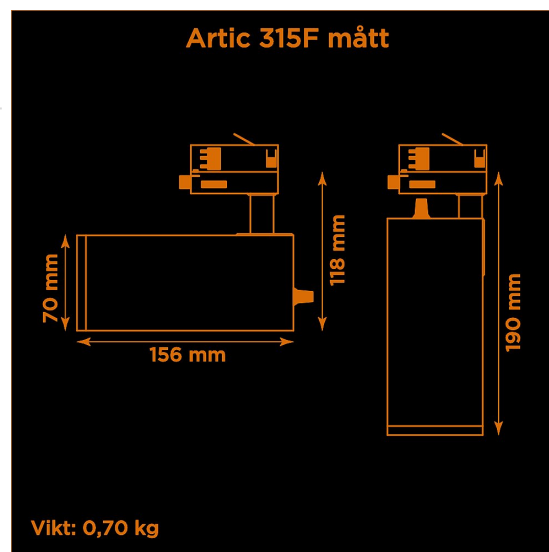

<b>Höjd</b>	118 mm (min. från skena) 190 mm (max. från skena)
<b>Vikt</b>	0,7 kg
<b>Färg</b>	Svart
<b>Alternativa färger</b>	Grå Vit Andra färger per förfrågan
<b>Standard/märkning</b>	CE
<b>Skyddsklass</b>	RoHS IP20
<b>Material</b>	Aluminium
<b>Garanti</b>	5 år, inkl drivdon
<b>Färgtemperatur / CCT</b>	4000K
<b>Finns även med CCT</b>	2700K 3000K
<b>Färgåtergivning / CRI(Ra)</b>	97
<b>Färgåtergivning / CRI(R9)</b>	>95
<b>SDCM</b>	SDCM 3
<b>Ljusflöde</b>	1425 lm
<b>Anslutningar</b>	3-fas multiadapter, ej ERCO och Zumtobel
<b>Styrning</b>	Inbyggd potentiometer
<b>Effekt system</b>	15 W
<b>Spänning</b>	220-240 VAC
<b>Livslängd</b>	50000 h L70
<b>Infästning</b>	3-fas multiadapter
<b>Pan-område</b>	0-355°
<b>Tilt-område</b>	0-90°
<b>Låsning pan/tilt</b>	Friktion
<b>Kylning</b>	Passiv
<b>Drivdon</b>	Inbyggt elektroniskt
<b>Dimmer område</b>	0/5-100%
<b>Dimbar, primärsida</b>	Nej
<b>Tillbehör</b>	Glasfilter Reflektorer Barndoors Bikakeraster Snoot
<b>Linstyp</b>	Fast spridning, utbytbar
<b>Ljuskälla</b>	LED
<b>Spårbarhet</b>	Batch-spårning Individuella serienummer
<b>Utbytbara reservdelar</b>	Chassi Drivdon LED-chip Linser