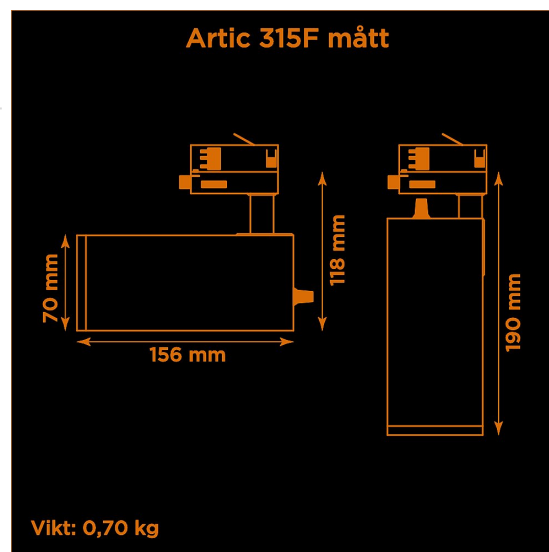

<b>Höjd</b>	118 mm (min. från skena) 190 mm (max. från skena)
<b>Vikt</b>	0,7 kg
<b>Färg</b>	Svart
<b>Alternativa färger</b>	Grå Vit Andra färger per förfrågan
<b>Standard/märkning</b>	CE
<b>Skyddsklass</b>	RoHS IP20
<b>Material</b>	Aluminium
<b>Garanti</b>	5 år, inkl drivdon
<b>Färgtemperatur / CCT</b>	4000K
<b>Finns även med CCT</b>	2700K 3000K
<b>Färgåtergivning / CRI(Ra)</b>	97
<b>Färgåtergivning / CRI(R9)</b>	>95
<b>SDCM</b>	SDCM 3
<b>Ljusflöde</b>	1425 lm
<b>Anslutningar</b>	3-fas multiadapter, ej ERCO och Zumtobel
<b>Styrning</b>	Inbyggd potentiometer
<b>Effekt system</b>	15 W
<b>Spänning</b>	220-240 VAC
<b>Livslängd</b>	50000 h L70
<b>Infästning</b>	3-fas multiadapter
<b>Pan-område</b>	0-355°
<b>Tilt-område</b>	0-90°
<b>Låsning pan/tilt</b>	Friktion
<b>Kylning</b>	Passiv
<b>Drivdon</b>	Inbyggt elektroniskt
<b>Dimmer område</b>	0/5-100%
<b>Dimbar, primärsida</b>	Nej
<b>Tillbehör</b>	Glasfilter Reflektorer Barndoors Bikakeraster Snoot
<b>Linstyp</b>	Fast spridning, utbyttbar
<b>Ljuskälla</b>	LED
<b>Spårbarhet</b>	Batch-spårning Individuella serienummer
<b>Utbytbara reservdelar</b>	Chassi Drivdon LED-chip Linser