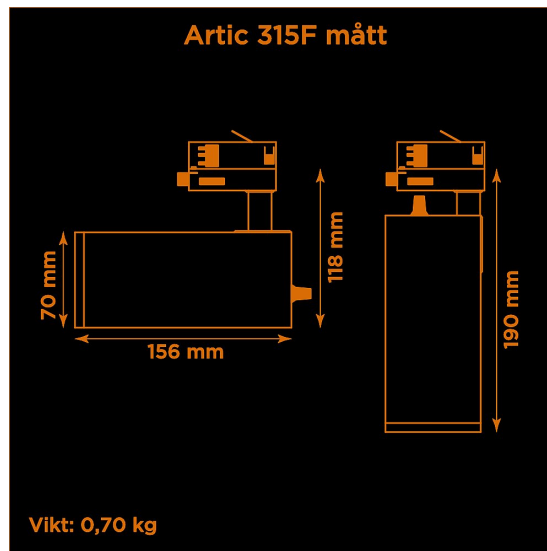

Artic 315F fixed 4000K grå

Generation 3 av klassiska museispoten Artic.

Prisvärd armatur med fast optik för museer och gallerier. Ljusstark och hög färgåtergivning.

Lämplig för basutställningar.

- LED COB på 1425 lumen och CRI Ra 97.
- Enkelt att byta lins för annan spridningsvinkel.
- Inbyggd dimmer som regleras med en potentiometer.
- Multiadapter som passar de vanligaste skenor på marknaden. Enkel fasväljare.
- Armaturhus i aluminium för bästa kylning.
- 5 års garanti på armatur, drivdon och LED-chip.
- Helt ihopfällbar för enkel transport och förvaring.
- Finns i vitt och svart. Andra färger som beställningsvara.
- LED ger låg strålning av UV och IR.
- Möjligt att montera färgfilter.
- Flera olika tillbehör finns. Bikakeraster, barndoor, tophat/snoot, färgfilter mm.
- Specialvarianter med andra typer av LED-chip, drivdon och infästningar finns som beställningsvaror.

Höjd	118 mm (min. från skena) 190 mm (max. från skena)
Vikt	0,7 kg
Färg	Grå
Alternativa färger	Svart Vit Andra färger per förfrågan
Standard/märkning	CE
Skyddsklass	RoHS IP20
Material	Aluminium
Garanti	5 år, inkl drivdon
Färgtemperatur / CCT	4000K
Finns även med CCT	2700K 3000K
Färgåtergivning / CRI(Ra)	97
Färgåtergivning / CRI(R9)	>95
SDCM	SDCM 3
Ljusflöde	1425 lm
Anslutningar	3-fas multiadapter
Styrning	Inbyggd potentiometer
Effekt system	15 W
Spänning	220-240 VAC
Livslängd	50000 h L70
Infästning	3-fas multiadapter
Pan-område	0-355°
Tilt-område	0-90°
Låsning pan/tilt	Friktion
Kylning	Passiv
Drivdon	Inbyggt elektroniskt
Dimmer område	0/5-100%
Dimbar, primärsida	Nej
Tillbehör	Glasfilter Reflektorer Barndoors Bikakeraster Snoot
Linstyp	Fast spridning, utbytbar
Ljuskälla	LED
Spårbarhet	Batch-spårning Individuella serienummer
Utbytbara reservdelar	Chassi Drivdon LED-chip Linser