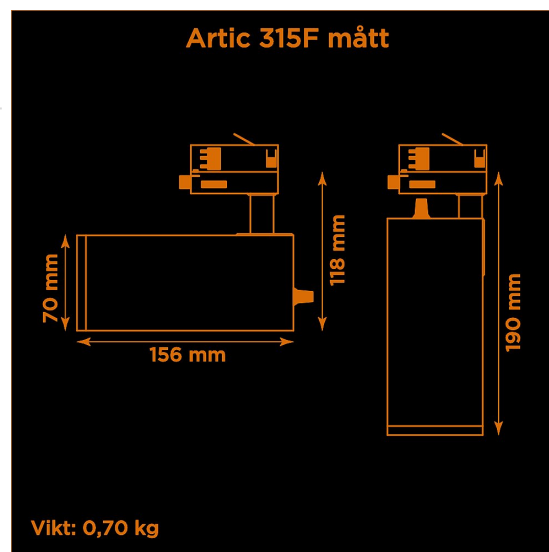

Artic 315F fixed 4000K grå

Generation 3 av klassiska museispoten Artic.

Prisvärd armatur med fast optik för museer och gallerier. Ljusstark och hög färgåtergivning.

Lämplig för basutställningar.

- LED COB på 1425 lumen och CRI Ra 97.
- Enkelt att byta lins för annan spridningsvinkel.
- Inbyggd dimmer som regleras med en potentiometer.
- Multiadapter som passar de vanligaste skenorna på marknaden. Enkel fasväljare.
- Armaturhus i aluminium för bästa kylning.
- 5 års garanti på armatur, drivdon och LED-chip.
- Helt ihopfällbar för enkel transport och förvaring.
- Finns i vitt och svart. Andra färger som beställningsvara.
- LED ger låg strålning av UV och IR.
- Möjligt att montera färgfilter.
- Flera olika tillbehör finns. Bikakeraster, barndoor, tophat/snoot, färgfilter mm.
- Specialvarianter med andra typer av LED-chip, drivdon och infästningar finns som beställningsvaror.

Höjd	118 mm (min. från skena) 190 mm (max. från skena)
Vikt	0,7 kg
Färg	Grå
Alternativa färger	Svart Vit Andra färger per förfrågan
Standard/märkning	CE
Skyddsklass	RoHS IP20
Material	Aluminium
Garanti	5 år, inkl drivdon
Färgtemperatur / CCT	4000K
Finns även med CCT	2700K 3000K
Färgåtergivning / CRI(Ra)	97
Färgåtergivning / CRI(R9)	>95
SDCM	SDCM 3
Ljusflöde	1425 lm
Anslutningar	3-fas multiadapter, ej ERCO och Zumtobel
Styrning	Inbyggd potentiometer
Effekt system	15 W
Spänning	220-240 VAC
Livslängd	50000 h L70
Infästning	3-fas multiadapter
Pan-område	0-355°
Tilt-område	0-90°
Låsning pan/tilt	Friktion
Kylning	Passiv
Drivdon	Inbyggt elektroniskt
Dimmer område	0/5-100%
Dimbar, primärsida	Nej
Tillbehör	Glasfilter Reflektorer Barndoors Bikakeraster Snoot
Linstyp	Fast spridning, utbyttbar
Ljuskälla	LED
Spårbarhet	Batch-spårning Individuella serienummer
Utbytbara reservdelar	Chassi Drivdon LED-chip Linser