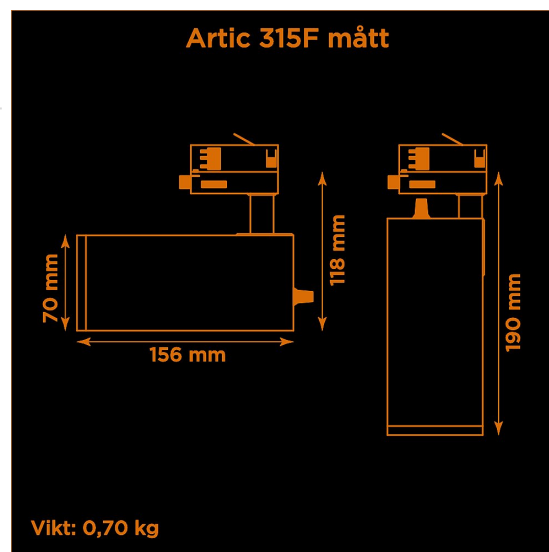

Artic 315F fixed 4000K grå

Generation 3 av klassiska museispoten Artic.

Prisvärd armatur med fast optik för museer och gallerier. Ljusstark och hög färgåtergivning.

Lämplig för basutställningar.

- LED COB på 1425 lumen och CRI Ra 97.
- Enkelt att byta lins för annan spridningsvinkel.
- Inbyggd dimmer som regleras med en potentiometer.
- Multiadapter som passar de vanligaste skenorna på marknaden. Enkel fasväljare.
- Armaturhus i aluminium för bästa kylning.
- 5 års garanti på armatur, drivdon och LED-chip.
- Helt ihopfällbar för enkel transport och förvaring.
- Finns i vitt och svart. Andra färger som beställningsvara.
- LED ger låg strålning av UV och IR.
- Möjligt att montera färgfilter.
- Flera olika tillbehör finns. Bikakeraster, barndoor, tophat/snoot, färgfilter mm.
- Specialvarianter med andra typer av LED-chip, drivdon och infästningar finns som beställningsvaror.

Höjd	118 mm (min. från skena) 190 mm (max. från skena)
Vikt	0,7 kg
Färg	Grå
Alternativa färger	Svart Vit Andra färger per förfrågan
Standard/märkning	CE
Skyddsklass	RoHS IP20
Material	Aluminium
Garanti	5 år, inkl drivdon
Färgtemperatur / CCT	4000K
Finns även med CCT	2700K 3000K
Färgåtergivning / CRI(Ra)	97
Färgåtergivning / CRI(R9)	>95
SDCM	SDCM 3
Ljusflöde	1425 lm
Anslutningar	3-fas multiadapter, ej ERCO och Zumtobel
Styrning	Inbyggd potentiometer
Effekt system	15 W
Spänning	220-240 VAC
Livslängd	50000 h L70
Infästning	3-fas multiadapter
Pan-område	0-355°
Tilt-område	0-90°
Låsning pan/tilt	Friktion
Kylning	Passiv
Drivdon	Inbyggt elektroniskt
Dimmer område	0/5-100%
Dimbar, primärsida	Nej
Tillbehör	Glasfilter Reflektorer Barndoors Bikakeraster Snoot
Linstyp	Fast spridning, utbytbar
Ljuskälla	LED
Spårbarhet	Batch-spårning Individuella serienummer
Utbytbara reservdelar	Chassi Drivdon LED-chip Linser