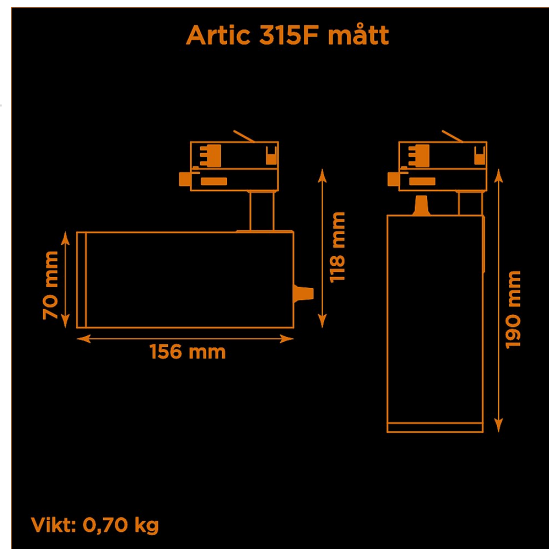

Höjd	118 mm (min. från skena) 190 mm (max. från skena)
Vikt	0,7 kg
Färg	Grå
Alternativa färger	Svart Vit Andra färger per förfrågan
Standard/märkning	CE
Skyddsklass	RoHS IP20
Material	Aluminium
Garanti	5 år, inkl drivdon
Färgtemperatur / CCT	4000K
Finns även med CCT	2700K 3000K
Färgåtergivning / CRI(Ra)	97
Färgåtergivning / CRI(R9)	>95
SDCM	SDCM 3
Ljusflöde	1425 lm
Anslutningar	3-fas multiadapter, ej ERCO och Zumtobel
Styrning	Inbyggd potentiometer
Effekt system	15 W
Spänning	220-240 VAC
Livslängd	50000 h L70
Infästning	3-fas multiadapter
Pan-område	0-355°
Tilt-område	0-90°
Låsning pan/tilt	Friktion
Kylning	Passiv
Drivdon	Inbyggt elektroniskt
Dimmer område	0/5-100%
Dimbar, primärsida	Nej
Tillbehör	Glasfilter Reflektorer Barndoors Bikakeraster Snoot
Linstyp	Fast spridning, utbytbar
Ljuskälla	LED
Spårbarhet	Batch-spårning Individuella serienummer
Utbytbara reservdelar	Chassi Drivdon LED-chip Linser

Multiadapter
Potentiometer

Variant	Artikelnr	EAN
Spot-12°	A315F1-40L12	
Medium-24°	A315F1-40L24	
Flood-38°	A315F1-40L38	
Wide flood-60°	A315F1-40L60	

Ljusteknik i Linköping AB
Hackeforsvägen 1
58941 Linköping