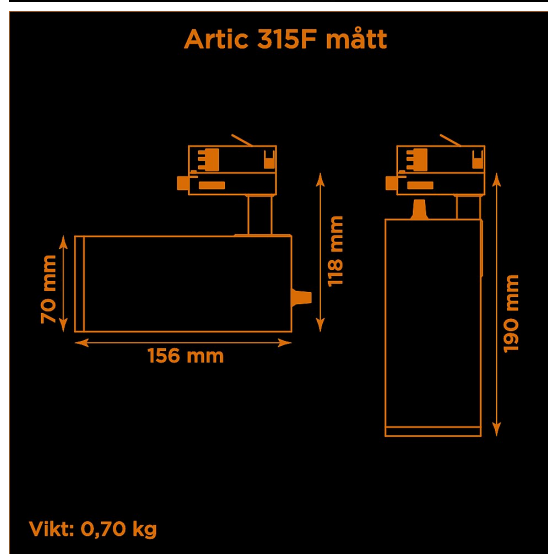

<b>Höjd</b>	118 mm (min. från skena) 190 mm (max. från skena)
<b>Vikt</b>	0,7 kg
<b>Färg</b>	Vit
<b>Alternativa färger</b>	Grå Svart Andra färger per förfrågan
<b>Standard/märkning</b>	CE
<b>Skyddsklass</b>	RoHS IP20
<b>Material</b>	Aluminium
<b>Garanti</b>	5 år, inkl drivdon
<b>Färgtemperatur / CCT</b>	3000K
<b>Finns även med CCT</b>	2700K 4000K
<b>Färgåtergivning / CRI(Ra)</b>	97
<b>Färgåtergivning / CRI(R9)</b>	>95
<b>SDCM</b>	SDCM 3
<b>Ljusflöde</b>	1425 lm
<b>Anslutningar</b>	3-fas multiadapter, ej ERCO och Zumtobel
<b>Styrning</b>	Inbyggd potentiometer
<b>Effekt system</b>	15 W
<b>Spänning</b>	220-240 VAC
<b>Livslängd</b>	50000 h L70
<b>Infästning</b>	3-fas multiadapter
<b>Pan-område</b>	0-355°
<b>Tilt-område</b>	0-90°
<b>Låsning pan/tilt</b>	Friktion
<b>Kylning</b>	Passiv
<b>Drivdon</b>	Inbyggt elektroniskt
<b>Dimmer område</b>	0/5-100%
<b>Dimbar, primärsida</b>	Nej
<b>Tillbehör</b>	Glasfilter Reflektorer Barndoors Bikakeraster Snoot
<b>Linstyp</b>	Fast spridning, utbytbar
<b>Ljuskälla</b>	LED
<b>Spårbarhet</b>	Batch-spårning Individuella serienummer
<b>Utbytbara reservdelar</b>	Chassi Drivdon LED-chip Linser

Multiadapter  
Potentiometer

---

Variant	Artikelnr	EAN
Spot-12°	A315F3-30L12	
Medium-24°	A315F3-30L24	
Flood-38°	A315F3-30L38	
Wide flood-60°	A315F3-30L60	

---

**Ljusteknik i Linköping AB**  
**Hackeforsvägen 1**  
**58941 Linköping**