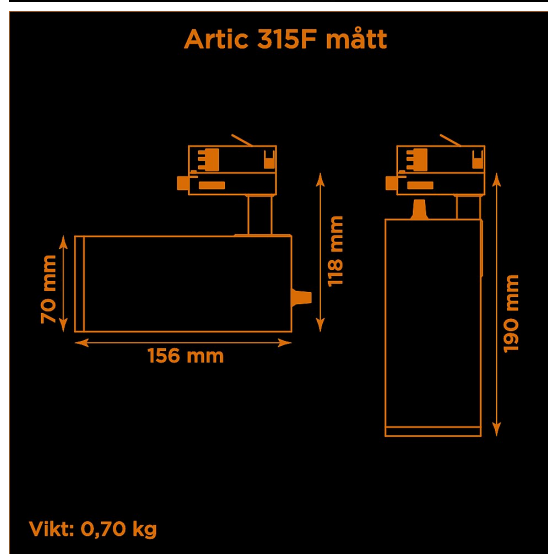

Höjd	118 mm (min. från skena) 190 mm (max. från skena)
Vikt	0,7 kg
Färg	Vit
Alternativa färger	Grå Svart Andra färger per förfrågan
Standard/märkning	CE
Skyddsklass	RoHS IP20
Material	Aluminium
Garanti	5 år, inkl drivdon
Färgtemperatur / CCT	3000K
Finns även med CCT	2700K 4000K
Färgåtergivning / CRI(Ra)	97
Färgåtergivning / CRI(R9)	>95
SDCM	SDCM 3
Ljusflöde	1425 lm
Anslutningar	3-fas multiadapter, ej ERCO och Zumtobel
Styrning	Inbyggd potentiometer
Effekt system	15 W
Spänning	220-240 VAC
Livslängd	50000 h L70
Infästning	3-fas multiadapter
Pan-område	0-355°
Tilt-område	0-90°
Låsning pan/tilt	Friktion
Kylning	Passiv
Drivdon	Inbyggt elektroniskt
Dimmer område	0/5-100%
Dimbar, primärsida	Nej
Tillbehör	Glasfilter Reflektorer Barndoors Bikakeraster Snoot
Linstyp	Fast spridning, utbytbar
Ljuskälla	LED
Spårbarhet	Batch-spårning Individuella serienummer
Utbytbara reservdelar	Chassi Drivdon LED-chip Linser

Multiadapter
Potentiometer

Variant	Artikelnr	EAN
Spot-12°	A315F3-30L12	
Medium-24°	A315F3-30L24	
Flood-38°	A315F3-30L38	
Wide flood-60°	A315F3-30L60	

Ljusteknik i Linköping AB
Hackeforsvägen 1
58941 Linköping