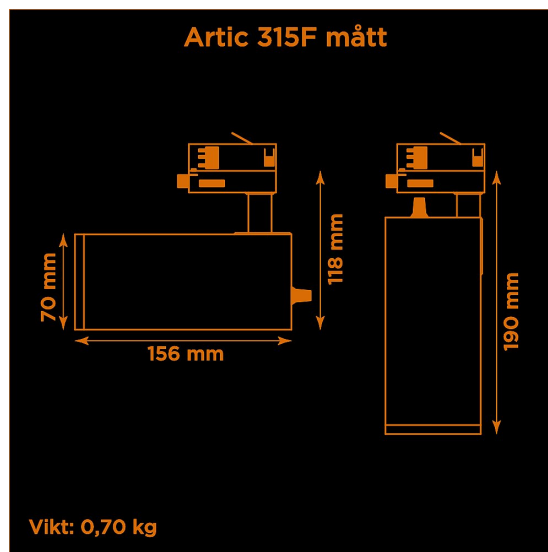

Höjd	118 mm (min. från skena) 190 mm (max. från skena)
Vikt	0,7 kg
Färg	Vit
Alternativa färger	Grå Svart Andra färger per förfrågan
Standard/märkning	CE
Skyddsklass	RoHS IP20
Material	Aluminium
Garanti	5 år, inkl drivdon
Färgtemperatur / CCT	3000K
Finns även med CCT	2700K 4000K
Färgåtergivning / CRI(Ra)	97
Färgåtergivning / CRI(R9)	>95
SDCM	SDCM 3
Ljusflöde	1425 lm
Anslutningar	3-fas multiadapter, ej ERCO och Zumtobel
Styrning	Inbyggd potentiometer
Effekt system	15 W
Spänning	220-240 VAC
Livslängd	50000 h L70
Infästning	3-fas multiadapter
Pan-område	0-355°
Tilt-område	0-90°
Låsning pan/tilt	Friktion
Kylning	Passiv
Drivdon	Inbyggt elektroniskt
Dimmer område	0/5-100%
Dimbar, primärsida	Nej
Tillbehör	Glasfilter Reflektorer Barndoors Bikakeraster Snoot
Linstyp	Fast spridning, utbytbar
Ljuskälla	LED
Spårbarhet	Batch-spårning Individuella serienummer
Utbytbara reservdelar	Chassi Drivdon LED-chip Linser

Multiadapter
Potentiometer

Variant	Artikelnr	EAN
Spot-12°	A315F3-30L12	
Medium-24°	A315F3-30L24	
Flood-38°	A315F3-30L38	
Wide flood-60°	A315F3-30L60	

Ljusteknik i Linköping AB
Hackeforsvägen 1
58941 Linköping