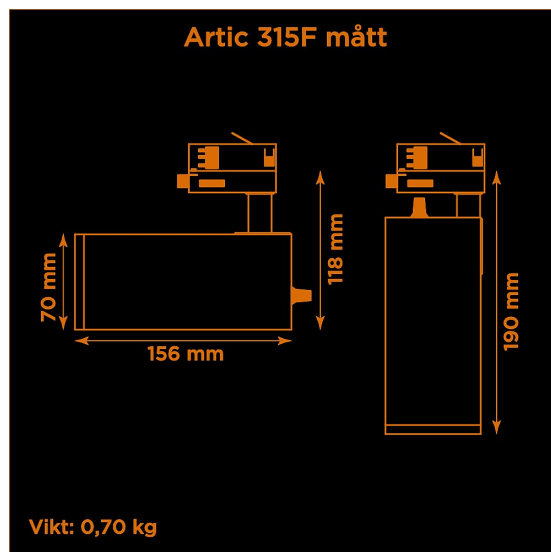

Höjd	118 mm (min. från skena) 190 mm (max. från skena)
Vikt	0,7 kg
Färg	Vit
Alternativa färger	Grå Svart Andra färger per förfrågan
Standard/märkning	CE
Skyddsklass	RoHS IP20
Material	Aluminium
Garanti	5 år, inkl drivdon
Färgtemperatur / CCT	3000K
Finns även med CCT	2700K 4000K
Färgåtergivning / CRI(Ra)	97
Färgåtergivning / CRI(R9)	>95
SDCM	SDCM 3
Ljusflöde	1425 lm
Anslutningar	3-fas multiadapter
Effekt system	15 W
Spänning	220-240 VAC
Livslängd	50000 h L70
Infästning	3-fas multiadapter
Pan-område	0-355°
Tilt-område	0-90°
Låsning pan/tilt	Friktion
Kylning	Passiv
Drivdon	Inbyggt elektroniskt
Styrning	Inbyggd potentiometer
Dimmer område	0/5-100%
Dimbar, primärsida	Nej
Tillbehör	Glasfilter Reflektorer Barndoors Bikakeraster Snoot
Linstyp	Fast spridning, utbytbar
Ljuskälla	LED
Spårbarhet	Batch-spårning Individuella serienummer
Utbytbara reservdelar	Chassi Drivdon LED-chip Linser

Multiadapter
Potentiometer

Variant	Artikelnr	EAN
Spot-12°	A315F30312	
Medium-24°	A315F30324	
Flood-38°	A315F30338	
Wide flood-60°	A315F30360	

Ljusteknik i Linköping AB
Hackeforsvägen 1
58941 Linköping

Org.nr
556482-7425
VAT.nr
SE556482742501