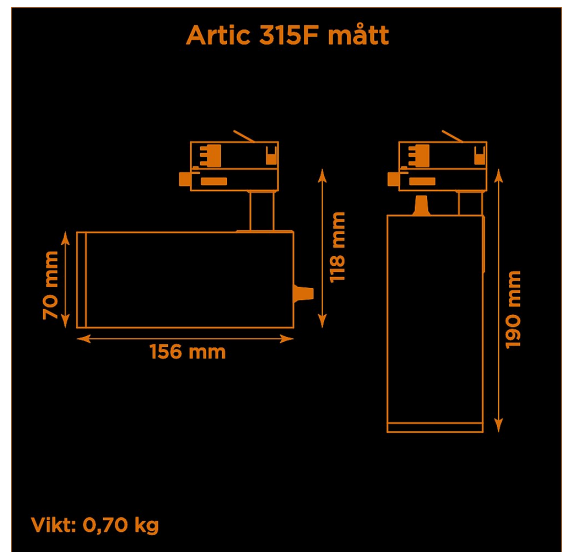

<b>Höjd</b>	118 mm (min. från skena) 190 mm (max. från skena)
<b>Vikt</b>	0,7 kg
<b>Färg</b>	Vit
<b>Alternativa färger</b>	Grå Svart Andra färger per förfrågan
<b>Standard/märkning</b>	CE
<b>Skyddsklass</b>	RoHS IP20
<b>Material</b>	Aluminium
<b>Garanti</b>	5 år, inkl drivdon
<b>Färgtemperatur / CCT</b>	3000K
<b>Finns även med CCT</b>	2700K 4000K
<b>Färgåtergivning / CRI(Ra)</b>	97
<b>Färgåtergivning / CRI(R9)</b>	>95
<b>SDCM</b>	SDCM 3
<b>Ljusflöde</b>	1425 lm
<b>Anslutningar</b>	3-fas multiadapter
<b>Styrning</b>	Inbyggd potentiometer
<b>Effekt system</b>	15 W
<b>Spänning</b>	220-240 VAC
<b>Livslängd</b>	50000 h L70
<b>Infästning</b>	3-fas multiadapter
<b>Pan-område</b>	0-355°
<b>Tilt-område</b>	0-90°
<b>Låsning pan/tilt</b>	Friktion
<b>Kylning</b>	Passiv
<b>Drivdon</b>	Inbyggt elektroniskt
<b>Dimmer område</b>	0/5-100%
<b>Dimbar, primärsida</b>	Nej
<b>Tillbehör</b>	Glasfilter Reflektorer Barndoors Bikakeraster Snoot
<b>Linstyp</b>	Fast spridning, utbytbar
<b>Ljuskälla</b>	LED
<b>Spårbarhet</b>	Batch-spårning Individuella serienummer
<b>Utbytbara reservdelar</b>	Chassi Drivdon LED-chip Linser

Multiadapter  
Potentiometer

---

Variant	Artikelnr	EAN
Spot-12°	A315F30312	
Medium-24°	A315F30324	
Flood-38°	A315F30338	
Wide flood-60°	A315F30360	

---

**Ljusteknik i Linköping AB**  
**Hackeforsvägen 1**  
**58941 Linköping**