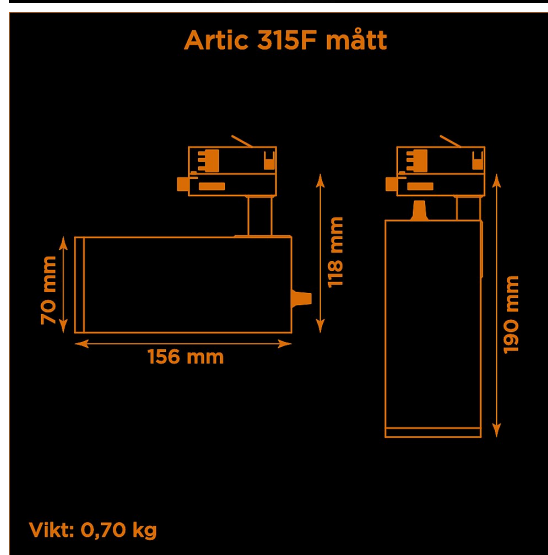

Artic 315F fixed 3000K vit Triac-dim Reflektor

Artic gen 3 med dimbart drivdon.

Prisvärd armatur med fast optik för museer och gallerier. Ljusstark och hög färgåtergivning.

Lämplig för basutställningar.

- LED COB på 1425 lumen och CRI Ra 97.
- Enkelt att byta lins för annan spridningsvinkel.
- Dimbar på primärsidan.
- Multiadapter som passar de vanligaste skenorna på marknaden. Enkel fasväljare.
- Armaturhus i aluminium för bästa kylning.
- 5 års garanti på armatur, drivdon och LED-chip.
- Helt ihopfällbar för enkel transport och förvaring.
- Finns i vitt och svart. Andra färger som beställningsvara.
- LED ger låg strålning av UV och IR.
- Möjligt att montera färgfilter.
- Flera olika tillbehör finns. Bikakeraster, barndoor, tophat/snoot, färgfilter mm.
- Specialvarianter med andra typer av LED-chip, drivdon och infästningar finns som beställningsvaror.

Höjd	118 mm (min. från skena) 190 mm (max. från skena)
Vikt	0,7 kg
Färg	Vit
Alternativa färger	Grå Svart Andra färger per förfrågan
Standard/märkning	CE RoHS
Skyddsklass	IP20
Material	Aluminium
Garanti	5 år, inkl drivdon
Färgtemperatur / CCT	3000K
Finns även med CCT	2700K 4000K
Färgåtergivning / CRI(Ra)	97
Färgåtergivning / CRI(R9)	>95
SDCM	SDCM 3
Ljusflöde	1425 lm
Anslutningar	3-fas multiadapter, ej ERCO och Zumtobel
Styrning	Dimbar på primärsidan
Effekt system	15 W
Spänning	220-240 VAC
Livslängd	50000 h L70
Infästning	3-fas multiadapter
Pan-område	0-355°
Tilt-område	0-90°
Låsning pan/tilt	Friktion
Kylning	Passiv
Drivdon	Inbyggt elektroniskt
Dimbar, primärsida	Ja
Tillbehör	Glasfilter Reflektorer Barndoors Bikakeraster Snoot
Linstyp	Fast spridning, utbytbar
Ljuskälla	LED
Spårbarhet	Batch-spårning Individuella serienummer
Utbytbara reservdelar	Chassi Drivdon LED-chip