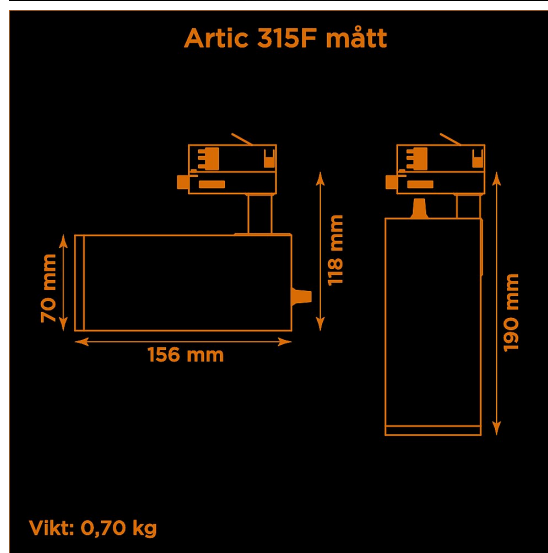

Artic 315F fixed 3000K vit Triac-dim Reflektor

Artic gen 3 med dimbart drivdon.

Prisvärd armatur med fast optik för museer och gallerier. Ljusstark och hög färgåtergivning.

Lämplig för basutställningar.

- LED COB på 1425 lumen och CRI Ra 97.
- Enkelt att byta lins för annan spridningsvinkel.
- Dimbar på primärsidan.
- Multiadapter som passar de vanligaste skenorna på marknaden. Enkel fasväljare.
- Armaturhus i aluminium för bästa kylning.
- 5 års garanti på armatur, drivdon och LED-chip.
- Helt ihopfällbar för enkel transport och förvaring.
- Finns i vitt och svart. Andra färger som beställningsvara.
- LED ger låg strålning av UV och IR.
- Möjligt att montera färgfilter.
- Flera olika tillbehör finns. Bikakeraster, barndoor, tophat/snoot, färgfilter mm.
- Specialvarianter med andra typer av LED-chip, drivdon och infästningar finns som beställningsvaror.

Höjd	118 mm (min. från skena) 190 mm (max. från skena)
Vikt	0,7 kg
Färg	Vit
Alternativa färger	Grå Svart Andra färger per förfrågan
Standard/märkning	CE RoHS
Skyddsklass	IP20
Material	Aluminium
Garanti	5 år, inkl drivdon
Färgtemperatur / CCT	3000K
Finns även med CCT	2700K 4000K
Färgåtergivning / CRI(Ra)	97
Färgåtergivning / CRI(R9)	>95
SDCM	SDCM 3
Ljusflöde	1425 lm
Anslutningar	3-fas multiadapter, ej ERCO och Zumtobel
Styrning	Dimbar på primärsidan
Effekt system	15 W
Spänning	220-240 VAC
Livslängd	50000 h L70
Infästning	3-fas multiadapter
Pan-område	0-355°
Tilt-område	0-90°
Låsning pan/tilt	Friktion
Kylning	Passiv
Drivdon	Inbyggt elektroniskt
Dimbar, primärsida	Ja
Tillbehör	Glasfilter Reflektorer Barndoors Bikakeraster Snoot
Linstyp	Fast spridning, utbytbar
Ljuskälla	LED
Spårbarhet	Batch-spårning Individuella serienummer
Utbytbara reservdelar	Chassi Drivdon LED-chip

Linser
Multiadapter

Variant	Artikelnr	EAN
Spot-12°	A315F-TDR30312	
Medium-24°	A315F-TDR30324	
Flood-38°	A315F-TDR30338	
Wide flood-60°	A315F-TDR30360	

Ljusteknik i Linköping AB
Hackeforsvägen 1
58941 Linköping