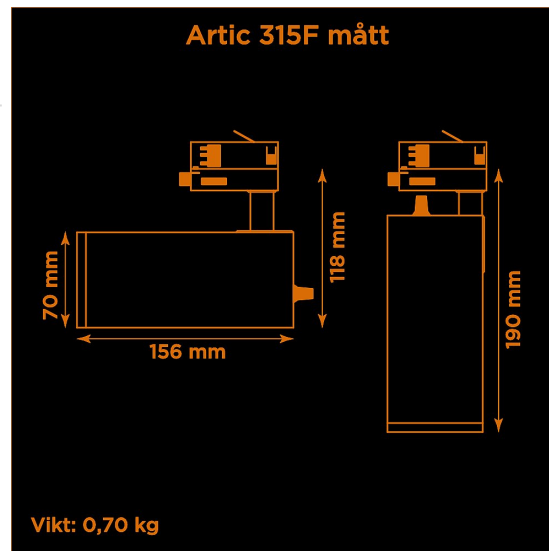

Höjd	118 mm (min. från skena) 190 mm (max. från skena)
Vikt	0,7 kg
Färg	Svart
Alternativa färger	Grå Vit Andra färger per förfrågan
Standard/märkning	CE
Skyddsklass	RoHS IP20
Material	Aluminium
Garanti	5 år, inkl drivdon
Färgtemperatur / CCT	3000K
Finns även med CCT	2700K 4000K
Färgåtergivning / CRI(Ra)	97
Färgåtergivning / CRI(R9)	>95
SDCM	SDCM 3
Ljusflöde	1425 lm
Anslutningar	3-fas multiadapter, ej ERCO och Zumtobel
Styrning	Inbyggd potentiometer
Effekt system	15 W
Spänning	220-240 VAC
Livslängd	50000 h L70
Infästning	3-fas multiadapter
Pan-område	0-355°
Tilt-område	0-90°
Låsning pan/tilt	Friktion
Kylning	Passiv
Drivdon	Inbyggt elektroniskt
Dimmer område	0/5-100%
Dimbar, primärsida	Nej
Tillbehör	Glasfilter Reflektorer Barndoors Bikakeraster Snoot
Linstyp	Fast spridning, utbyttbar
Ljuskälla	LED
Spårbarhet	Batch-spårning Individuella serienummer
Utbytbara reservdelar	Chassi Drivdon LED-chip Linser

Multiadapter
Potentiometer

Variant	Artikelnr	EAN
Spot-12°	A315F2-30L12	
Medium-24°	A315F2-30L24	
Flood-38°	A315F2-30L38	
Wide flood-60°	A315F2-30L60	

Ljusteknik i Linköping AB
Hackeforsvägen 1
58941 Linköping