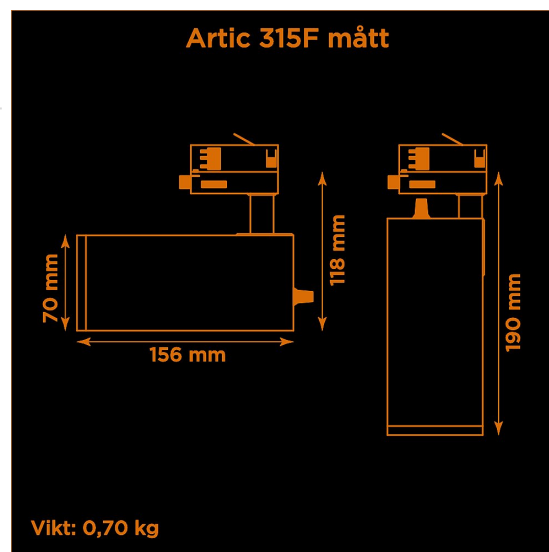

Höjd	118 mm (min. från skena) 190 mm (max. från skena)
Vikt	0,7 kg
Färg	Svart
Alternativa färger	Grå Vit Andra färger per förfrågan
Standard/märkning	CE
Skyddsklass	RoHS IP20
Material	Aluminium
Garanti	5 år, inkl drivdon
Färgtemperatur / CCT	3000K
Finns även med CCT	2700K 4000K
Färgåtergivning / CRI(Ra)	97
Färgåtergivning / CRI(R9)	>95
SDCM	SDCM 3
Ljusflöde	1425 lm
Anslutningar	3-fas multiadapter, ej ERCO och Zumtobel
Styrning	Inbyggd potentiometer
Effekt system	15 W
Spänning	220-240 VAC
Livslängd	50000 h L70
Infästning	3-fas multiadapter
Pan-område	0-355°
Tilt-område	0-90°
Låsning pan/tilt	Friktion
Kylning	Passiv
Drivdon	Inbyggt elektroniskt
Dimmer område	0/5-100%
Dimbar, primärsida	Nej
Tillbehör	Glasfilter Reflektorer Barndoors Bikakeraster Snoot
Linstyp	Fast spridning, utbyttbar
Ljuskälla	LED
Spårbarhet	Batch-spårning Individuella serienummer
Utbytbara reservdelar	Chassi Drivdon LED-chip Linser

Multiadapter
Potentiometer

Variant	Artikelnr	EAN
Spot-12°	A315F2-30L12	
Medium-24°	A315F2-30L24	
Flood-38°	A315F2-30L38	
Wide flood-60°	A315F2-30L60	

Ljusteknik i Linköping AB
Hackeforsvägen 1
58941 Linköping