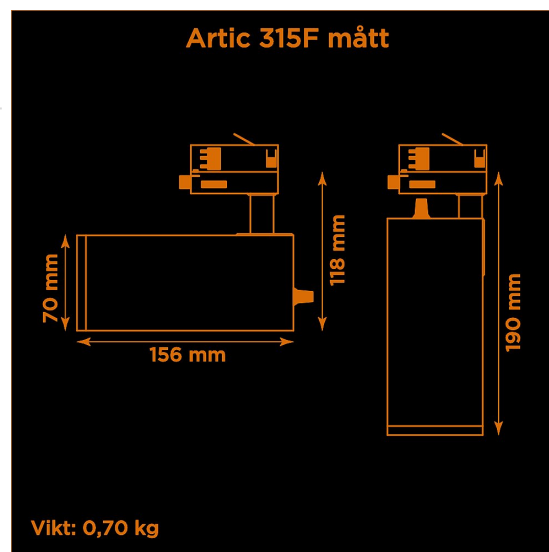

<b>Höjd</b>	118 mm (min. från skena) 190 mm (max. från skena)
<b>Vikt</b>	0,7 kg
<b>Färg</b>	Svart
<b>Alternativa färger</b>	Grå Vit Andra färger per förfrågan
<b>Standard/märkning</b>	CE
<b>Skyddsklass</b>	RoHS IP20
<b>Material</b>	Aluminium
<b>Garanti</b>	5 år, inkl drivdon
<b>Färgtemperatur / CCT</b>	3000K
<b>Finns även med CCT</b>	2700K 4000K
<b>Färgåtergivning / CRI(Ra)</b>	97
<b>Färgåtergivning / CRI(R9)</b>	>95
<b>SDCM</b>	SDCM 3
<b>Ljusflöde</b>	1425 lm
<b>Anslutningar</b>	3-fas multiadapter, ej ERCO och Zumtobel
<b>Styrning</b>	Inbyggd potentiometer
<b>Effekt system</b>	15 W
<b>Spänning</b>	220-240 VAC
<b>Livslängd</b>	50000 h L70
<b>Infästning</b>	3-fas multiadapter
<b>Pan-område</b>	0-355°
<b>Tilt-område</b>	0-90°
<b>Låsning pan/tilt</b>	Friktion
<b>Kylning</b>	Passiv
<b>Drivdon</b>	Inbyggt elektroniskt
<b>Dimmer område</b>	0/5-100%
<b>Dimbar, primärsida</b>	Nej
<b>Tillbehör</b>	Glasfilter Reflektorer Barndoors Bikakeraster Snoot
<b>Linstyp</b>	Fast spridning, utbyttbar
<b>Ljuskälla</b>	LED
<b>Spårbarhet</b>	Batch-spårning Individuella serienummer
<b>Utbytbara reservdelar</b>	Chassi Drivdon LED-chip Linser

Multiadapter  
Potentiometer

---

Variant	Artikelnr	EAN
Spot-12°	A315F2-30L12	
Medium-24°	A315F2-30L24	
Flood-38°	A315F2-30L38	
Wide flood-60°	A315F2-30L60	

---

**Ljusteknik i Linköping AB**  
**Hackeforsvägen 1**  
**58941 Linköping**