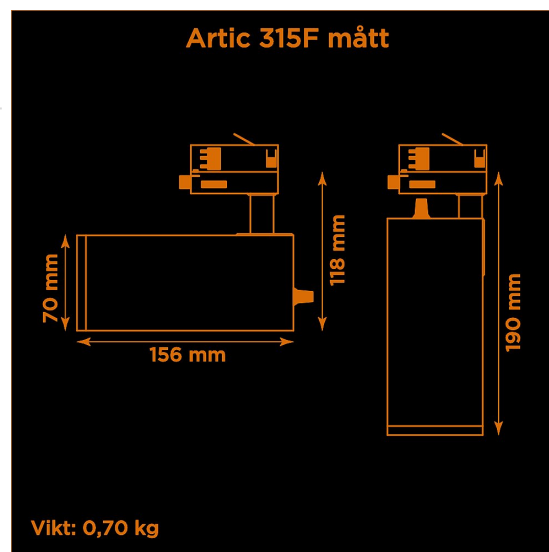

<b>Höjd</b>	118 mm (min. från skena) 190 mm (max. från skena)
<b>Vikt</b>	0,7 kg
<b>Färg</b>	Svart
<b>Alternativa färger</b>	Grå Vit Andra färger per förfrågan
<b>Standard/märkning</b>	CE
<b>Skyddsklass</b>	RoHS IP20
<b>Material</b>	Aluminium
<b>Garanti</b>	5 år, inkl drivdon
<b>Färgtemperatur / CCT</b>	3000K
<b>Finns även med CCT</b>	2700K 4000K
<b>Färgåtergivning / CRI(Ra)</b>	97
<b>Färgåtergivning / CRI(R9)</b>	>95
<b>SDCM</b>	SDCM 3
<b>Ljusflöde</b>	1425 lm
<b>Anslutningar</b>	3-fas multiadapter, ej ERCO och Zumtobel
<b>Styrning</b>	Inbyggd potentiometer
<b>Effekt system</b>	15 W
<b>Spänning</b>	220-240 VAC
<b>Livslängd</b>	50000 h L70
<b>Infästning</b>	3-fas multiadapter
<b>Pan-område</b>	0-355°
<b>Tilt-område</b>	0-90°
<b>Låsning pan/tilt</b>	Friktion
<b>Kylning</b>	Passiv
<b>Drivdon</b>	Inbyggt elektroniskt
<b>Dimmer område</b>	0/5-100%
<b>Dimbar, primärsida</b>	Nej
<b>Tillbehör</b>	Glasfilter Reflektorer Barndoors Bikakeraster Snoot
<b>Linstyp</b>	Fast spridning, utbytbar
<b>Ljuskälla</b>	LED
<b>Spårbarhet</b>	Batch-spårning Individuella serienummer
<b>Utbytbara reservdelar</b>	Chassi Drivdon LED-chip Linser

Multiadapter  
Potentiometer

---

Variant	Artikelnr	EAN
Spot-12°	A315F2-30L12	
Medium-24°	A315F2-30L24	
Flood-38°	A315F2-30L38	
Wide flood-60°	A315F2-30L60	

---

**Ljusteknik i Linköping AB**  
**Hackeforsvägen 1**  
**58941 Linköping**