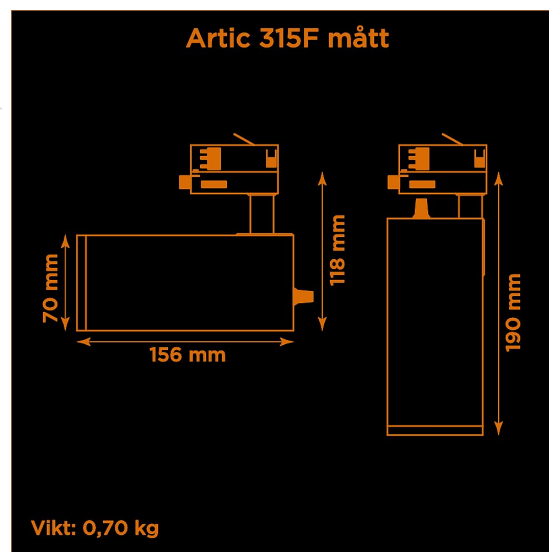

Artic 315F fixed 3000K svart

Generation 3 av klassiska museispoten Artic.

Prisvärd armatur med fast optik för museer och gallerier. Ljusstark och hög färgåtergivning.

Lämplig för basutställningar.

- LED COB på 1425 lumen och CRI Ra 97.
- Enkelt att byta lins för annan spridningsvinkel.
- Inbyggd dimmer som regleras med en potentiometer.
- Multiadapter som passar de vanligaste skenor på marknaden. Enkel fasväljare.
- Armaturhus i aluminium för bästa kylning.
- 5 års garanti på armatur, drivdon och LED-chip.
- Helt ihopfällbar för enkel transport och förvaring.
- Finns i vitt och svart. Andra färger som beställningsvara.
- LED ger låg strålning av UV och IR.
- Möjligt att montera färgfilter.
- Flera olika tillbehör finns. Bikakeraster, barndoor, tophat/snoot, färgfilter mm.
- Specialvarianter med andra typer av LED-chip, drivdon och infästningar finns som beställningsvaror.

Höjd	118 mm (min. från skena) 190 mm (max. från skena)
Vikt	0,7 kg
Färg	Svart
Alternativa färger	Grå Vit Andra färger per förfrågan
Standard/märkning	CE
Skyddsklass	RoHS IP20
Material	Aluminium
Garanti	5 år, inkl drivdon
Färgtemperatur / CCT	3000K
Finns även med CCT	2700K 4000K
Färgåtergivning / CRI(Ra)	97
Färgåtergivning / CRI(R9)	>95
SDCM	SDCM 3
Ljusflöde	1425 lm
Anslutningar	3-fas multiadapter
Styrning	Inbyggd potentiometer
Effekt system	15 W
Spänning	220-240 VAC
Livslängd	50000 h L70
Infästning	3-fas multiadapter
Pan-område	0-355°
Tilt-område	0-90°
Låsning pan/tilt	Friktion
Kylning	Passiv
Drivdon	Inbyggt elektroniskt
Dimmer område	0/5-100%
Dimbar, primärsida	Nej
Tillbehör	Glasfilter Reflektorer Barndoors Bikakeraster Snoot
Linstyp	Fast spridning, utbytbar
Ljuskälla	LED
Spårbarhet	Batch-spårning Individuella serienummer
Utbytbara reservdelar	Chassi Drivdon LED-chip Linser