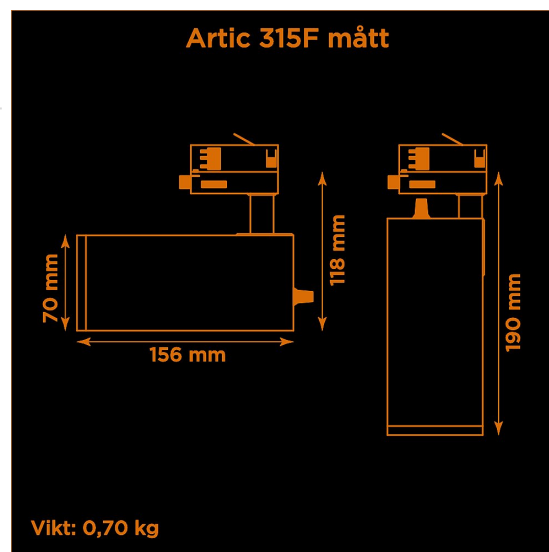

<b>Höjd</b>	118 mm (min. från skena) 190 mm (max. från skena)
<b>Vikt</b>	0,7 kg
<b>Färg</b>	Grå
<b>Alternativa färger</b>	Svart Vit Andra färger per förfrågan
<b>Standard/märkning</b>	CE
<b>Skyddsklass</b>	RoHS IP20
<b>Material</b>	Aluminium
<b>Garanti</b>	5 år, inkl drivdon
<b>Färgtemperatur / CCT</b>	3000K
<b>Finns även med CCT</b>	2700K 4000K
<b>Färgåtergivning / CRI(Ra)</b>	97
<b>Färgåtergivning / CRI(R9)</b>	>95
<b>SDCM</b>	SDCM 3
<b>Ljusflöde</b>	1425 lm
<b>Anslutningar</b>	3-fas multiadapter, ej ERCO och Zumtobel
<b>Styrning</b>	Inbyggd potentiometer
<b>Effekt system</b>	15 W
<b>Spänning</b>	220-240 VAC
<b>Livslängd</b>	50000 h L70
<b>Infästning</b>	3-fas multiadapter
<b>Pan-område</b>	0-355°
<b>Tilt-område</b>	0-90°
<b>Låsning pan/tilt</b>	Friktion
<b>Kylning</b>	Passiv
<b>Drivdon</b>	Inbyggt elektroniskt
<b>Dimmer område</b>	0/5-100%
<b>Dimbar, primärsida</b>	Nej
<b>Tillbehör</b>	Glasfilter Reflektorer Barndoors Bikakeraster Snoot
<b>Linstyp</b>	Fast spridning, utbyttbar
<b>Ljuskälla</b>	LED
<b>Spårbarhet</b>	Batch-spårning Individuella serienummer
<b>Utbytbara reservdelar</b>	Chassi Drivdon LED-chip Linser

Multiadapter  
Potentiometer

---

Variant	Artikelnr	EAN
Spot-12°	A315F1-30L12	
Medium-24°	A315F1-30L24	
Flood-38°	A315F1-30L38	
Wide flood-60°	A315F1-30L60	

---

**Ljusteknik i Linköping AB**  
**Hackeforsvägen 1**  
**58941 Linköping**