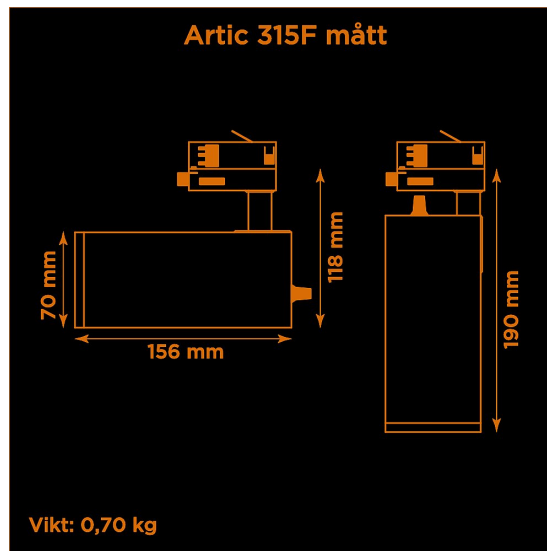

Höjd	118 mm (min. från skena) 190 mm (max. från skena)
Vikt	0,7 kg
Färg	Grå
Alternativa färger	Svart Vit Andra färger per förfrågan
Standard/märkning	CE
Skyddsklass	RoHS IP20
Material	Aluminium
Garanti	5 år, inkl drivdon
Färgtemperatur / CCT	3000K
Finns även med CCT	2700K 4000K
Färgåtergivning / CRI(Ra)	97
Färgåtergivning / CRI(R9)	>95
SDCM	SDCM 3
Ljusflöde	1425 lm
Anslutningar	3-fas multiadapter
Styrning	Inbyggd potentiometer
Effekt system	15 W
Spänning	220-240 VAC
Livslängd	50000 h L70
Infästning	3-fas multiadapter
Pan-område	0-355°
Tilt-område	0-90°
Låsning pan/tilt	Friktion
Kylning	Passiv
Drivdon	Inbyggt elektroniskt
Dimmer område	0/5-100%
Dimbar, primärsida	Nej
Tillbehör	Glasfilter Reflektorer Barndoors Bikakeraster Snoot
Linstyp	Fast spridning, utbytbar
Ljuskälla	LED
Spårbarhet	Batch-spårning Individuella serienummer
Utbytbara reservdelar	Chassi Drivdon LED-chip Linser

Multiadapter
Potentiometer

Variant	Artikelnr	EAN
Spot-12°	A315F30112	
Medium-24°	A315F30124	
Flood-38°	A315F30138	
Wide flood-60°	A315F30160	

Ljusteknik i Linköping AB
Hackeforsvägen 1
58941 Linköping

Org.nr
556482-7425
VAT.nr
SE556482742501