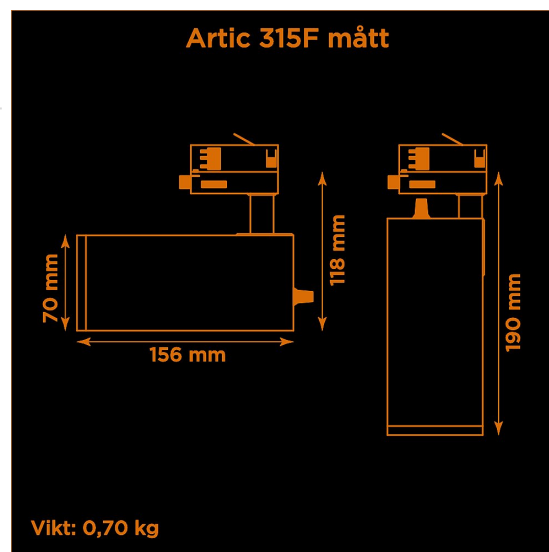

Höjd	118 mm (min. från skena) 190 mm (max. från skena)
Vikt	0,7 kg
Färg	Grå
Alternativa färger	Svart Vit Andra färger per förfrågan
Standard/märkning	CE
Skyddsklass	RoHS IP20
Material	Aluminium
Garanti	5 år, inkl drivdon
Färgtemperatur / CCT	3000K
Finns även med CCT	2700K 4000K
Färgåtergivning / CRI(Ra)	97
Färgåtergivning / CRI(R9)	>95
SDCM	SDCM 3
Ljusflöde	1425 lm
Anslutningar	3-fas multiadapter, ej ERCO och Zumtobel
Styrning	Inbyggd potentiometer
Effekt system	15 W
Spänning	220-240 VAC
Livslängd	50000 h L70
Infästning	3-fas multiadapter
Pan-område	0-355°
Tilt-område	0-90°
Låsning pan/tilt	Friktion
Kylning	Passiv
Drivdon	Inbyggt elektroniskt
Dimmer område	0/5-100%
Dimbar, primärsida	Nej
Tillbehör	Glasfilter Reflektorer Barndoors Bikakeraster Snoot
Linstyp	Fast spridning, utbyttbar
Ljuskälla	LED
Spårbarhet	Batch-spårning Individuella serienummer
Utbytbara reservdelar	Chassi Drivdon LED-chip Linser

Multiadapter
Potentiometer

Variant	Artikelnr	EAN
Spot-12°	A315F1-30L12	
Medium-24°	A315F1-30L24	
Flood-38°	A315F1-30L38	
Wide flood-60°	A315F1-30L60	

Ljusteknik i Linköping AB
Hackeforsvägen 1
58941 Linköping