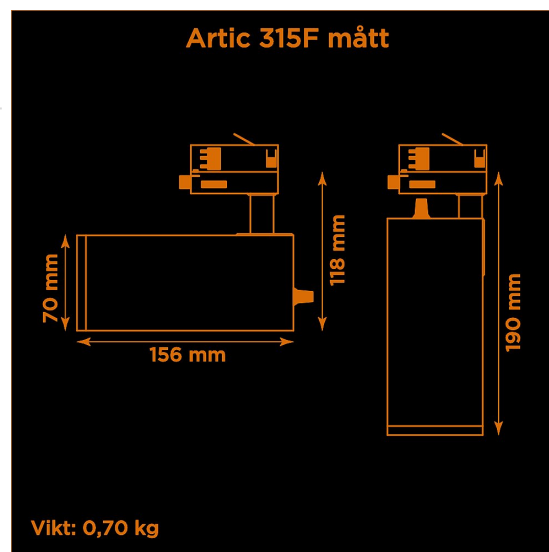

<b>Höjd</b>	118 mm (min. från skena) 190 mm (max. från skena)
<b>Vikt</b>	0,7 kg
<b>Färg</b>	Grå
<b>Alternativa färger</b>	Svart Vit Andra färger per förfrågan
<b>Standard/märkning</b>	CE
<b>Skyddsklass</b>	RoHS IP20
<b>Material</b>	Aluminium
<b>Garanti</b>	5 år, inkl drivdon
<b>Färgtemperatur / CCT</b>	3000K
<b>Finns även med CCT</b>	2700K 4000K
<b>Färgåtergivning / CRI(Ra)</b>	97
<b>Färgåtergivning / CRI(R9)</b>	>95
<b>SDCM</b>	SDCM 3
<b>Ljusflöde</b>	1425 lm
<b>Anslutningar</b>	3-fas multiadapter, ej ERCO och Zumtobel
<b>Styrning</b>	Inbyggd potentiometer
<b>Effekt system</b>	15 W
<b>Spänning</b>	220-240 VAC
<b>Livslängd</b>	50000 h L70
<b>Infästning</b>	3-fas multiadapter
<b>Pan-område</b>	0-355°
<b>Tilt-område</b>	0-90°
<b>Låsning pan/tilt</b>	Friktion
<b>Kylning</b>	Passiv
<b>Drivdon</b>	Inbyggt elektroniskt
<b>Dimmer område</b>	0/5-100%
<b>Dimbar, primärsida</b>	Nej
<b>Tillbehör</b>	Glasfilter Reflektorer Barndoors Bikakeraster Snoot
<b>Linstyp</b>	Fast spridning, utbytbar
<b>Ljuskälla</b>	LED
<b>Spårbarhet</b>	Batch-spårning Individuella serienummer
<b>Utbytbara reservdelar</b>	Chassi Drivdon LED-chip Linser

Multiadapter  
Potentiometer

---

Variant	Artikelnr	EAN
Spot-12°	A315F1-30L12	
Medium-24°	A315F1-30L24	
Flood-38°	A315F1-30L38	
Wide flood-60°	A315F1-30L60	

---

**Ljusteknik i Linköping AB**  
**Hackeforsvägen 1**  
**58941 Linköping**