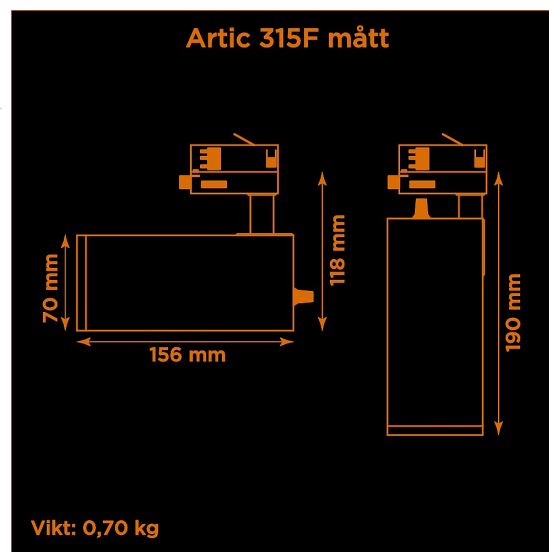

Höjd	118 mm (min. från skena) 190 mm (max. från skena)
Vikt	0,7 kg
Färg	Grå
Alternativa färger	Svart Vit Andra färger per förfrågan
Standard/märkning	CE
Skyddsklass	RoHS IP20
Material	Aluminium
Garanti	5 år, inkl drivdon
Färgtemperatur / CCT	3000K
Finns även med CCT	2700K 4000K
Färgåtergivning / CRI(Ra)	97
Färgåtergivning / CRI(R9)	>95
SDCM	SDCM 3
Ljusflöde	1425 lm
Anslutningar	3-fas multiadapter, ej ERCO och Zumtobel
Styrning	Inbyggd potentiometer
Effekt system	15 W
Spänning	220-240 VAC
Livslängd	50000 h L70
Infästning	3-fas multiadapter
Pan-område	0-355°
Tilt-område	0-90°
Låsning pan/tilt	Friktion
Kylning	Passiv
Drivdon	Inbyggt elektroniskt
Dimmer område	0/5-100%
Dimbar, primärsida	Nej
Tillbehör	Glasfilter Reflektorer Barndoors Bikakeraster Snoot
Linstyp	Fast spridning, utbytbar
Ljuskälla	LED
Spårbarhet	Batch-spårning Individuella serienummer
Utbytbara reservdelar	Chassi Drivdon LED-chip Linser

Multiadapter
Potentiometer

Variant	Artikelnr	EAN
Spot-12°	A315F1-30L12	
Medium-24°	A315F1-30L24	
Flood-38°	A315F1-30L38	
Wide flood-60°	A315F1-30L60	

Ljusteknik i Linköping AB
Hackeforsvägen 1
58941 Linköping