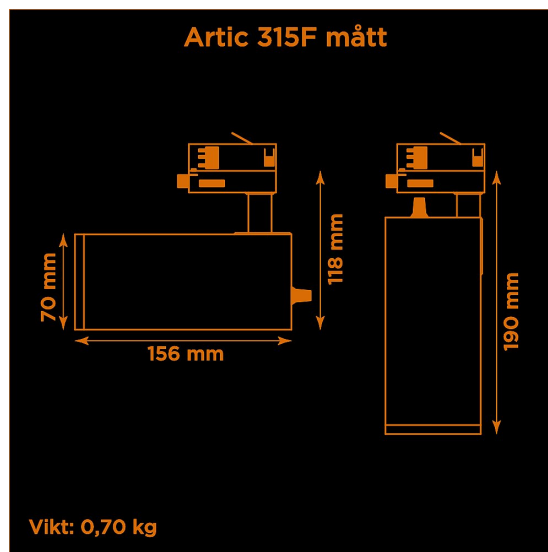

<b>Höjd</b>	118 mm (min. från skena) 190 mm (max. från skena)
<b>Vikt</b>	0,7 kg
<b>Färg</b>	Vit
<b>Alternativa färger</b>	Grå Svart Andra färger per förfrågan
<b>Standard/märkning</b>	CE
<b>Skyddsklass</b>	RoHS IP20
<b>Material</b>	Aluminium
<b>Garanti</b>	5 år, inkl drivdon
<b>Färgtemperatur / CCT</b>	2700K
<b>Finns även med CCT</b>	3000K 4000K
<b>Färgåtergivning / CRI(Ra)</b>	97
<b>Färgåtergivning / CRI(R9)</b>	>95
<b>SDCM</b>	SDCM 3
<b>Ljusflöde</b>	1425 lm
<b>Anslutningar</b>	3-fas multiadapter, ej ERCO och Zumtobel
<b>Styrning</b>	Inbyggd potentiometer
<b>Effekt system</b>	15 W
<b>Spänning</b>	220-240 VAC
<b>Livslängd</b>	50000 h L70
<b>Infästning</b>	3-fas multiadapter
<b>Pan-område</b>	0-355°
<b>Tilt-område</b>	0-90°
<b>Låsning pan/tilt</b>	Friktion
<b>Kylning</b>	Passiv
<b>Drivdon</b>	Inbyggt elektroniskt
<b>Dimmer område</b>	0/5-100%
<b>Dimbar, primärsida</b>	Nej
<b>Tillbehör</b>	Glasfilter Reflektorer Barndoors Bikakeraster Snoot
<b>Linstyp</b>	Fast spridning, utbytbar
<b>Ljuskälla</b>	LED
<b>Spårbarhet</b>	Batch-spårning Individuella serienummer
<b>Utbytbara reservdelar</b>	Chassi Drivdon LED-chip Linser

Multiadapter  
Potentiometer

---

Variant	Artikelnr	EAN
Spot-12°	A315F3-27L	
Medium-24°	A315F3-27L	
Flood-38°	A315F3-27L	
Wide flood-60°	A315F3-27L	

---

**Ljusteknik i Linköping AB**  
**Hackeforsvägen 1**  
**58941 Linköping**