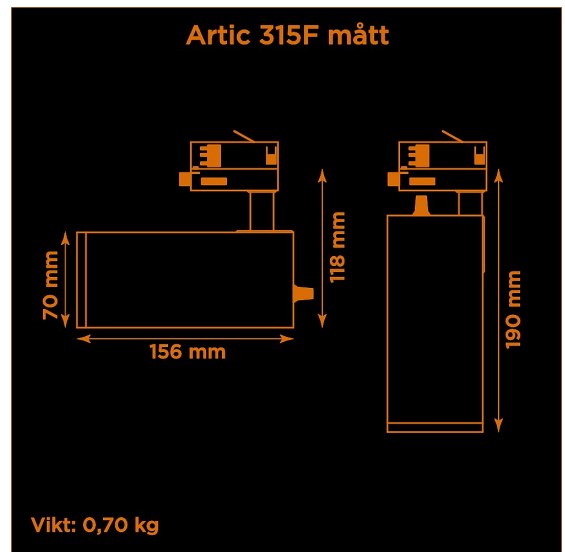

<b>Höjd</b>	118 mm (min. från skena) 190 mm (max. från skena)
<b>Vikt</b>	0,7 kg
<b>Färg</b>	Vit
<b>Alternativa färger</b>	Grå Svart Andra färger per förfrågan
<b>Standard/märkning</b>	CE
<b>Skyddsklass</b>	RoHS IP20
<b>Material</b>	Aluminium
<b>Garanti</b>	5 år, inkl drivdon
<b>Färgtemperatur / CCT</b>	2700K
<b>Finns även med CCT</b>	3000K 4000K
<b>Färgåtergivning / CRI(Ra)</b>	97
<b>Färgåtergivning / CRI(R9)</b>	>95
<b>SDCM</b>	SDCM 3
<b>Ljusflöde</b>	1425 lm
<b>Anslutningar</b>	3-fas multiadapter
<b>Styrning</b>	Inbyggd potentiometer
<b>Effekt system</b>	15 W
<b>Spänning</b>	220-240 VAC
<b>Livslängd</b>	50000 h L70
<b>Infästning</b>	3-fas multiadapter
<b>Pan-område</b>	0-355°
<b>Tilt-område</b>	0-90°
<b>Låsning pan/tilt</b>	Friktion
<b>Kylning</b>	Passiv
<b>Drivdon</b>	Inbyggt elektroniskt
<b>Dimmer område</b>	0/5-100%
<b>Dimbar, primärsida</b>	Nej
<b>Tillbehör</b>	Glasfilter Reflektorer Barndoors Bikakeraster Snoot
<b>Linstyp</b>	Fast spridning, utbytbar
<b>Ljuskälla</b>	LED
<b>Spårbarhet</b>	Batch-spårning Individuella serienummer
<b>Utbytbara reservdelar</b>	Chassi Drivdon LED-chip Linser

Multiadapter  
Potentiometer

---

Variant	Artikelnr	EAN
Spot-12°	A315F27312	
Medium-24°	A315F27324	
Flood-38°	A315F27338	
Wide flood-60°	A315F27360	

---

**Ljusteknik i Linköping AB**  
**Hackeforsvägen 1**  
**58941 Linköping**