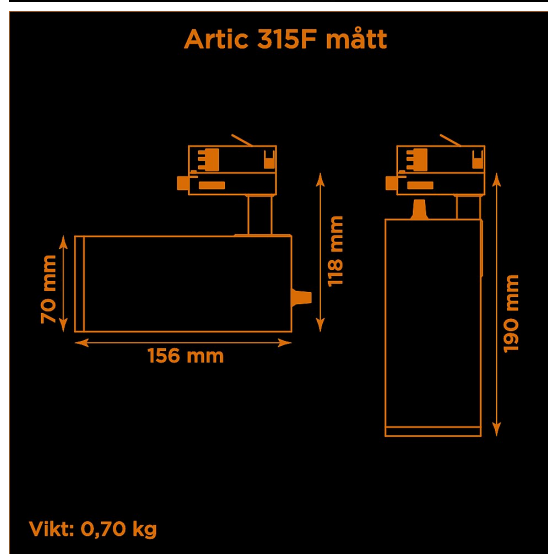

| | |
|----------------------------------|---|
| Höjd | 118 mm (min. från skena) 190 mm (max. från skena) |
| Vikt | 0,7 kg |
| Färg | Vit |
| Alternativa färger | Grå Svart Andra färger per förfrågan |
| Standard/märkning | CE |
| Skyddsklass | RoHS IP20 |
| Material | Aluminium |
| Garanti | 5 år, inkl drivdon |
| Färgtemperatur / CCT | 2700K |
| Finns även med CCT | 3000K 4000K |
| Färgåtergivning / CRI(Ra) | 97 |
| Färgåtergivning / CRI(R9) | >95 |
| SDCM | SDCM 3 |
| Ljusflöde | 1425 lm |
| Anslutningar | 3-fas multiadapter, ej ERCO och Zumtobel |
| Styrning | Inbyggd potentiometer |
| Effekt system | 15 W |
| Spänning | 220-240 VAC |
| Livslängd | 50000 h L70 |
| Infästning | 3-fas multiadapter |
| Pan-område | 0-355° |
| Tilt-område | 0-90° |
| Låsning pan/tilt | Friktion |
| Kylning | Passiv |
| Drivdon | Inbyggt elektroniskt |
| Dimmer område | 0/5-100% |
| Dimbar, primärsida | Nej |
| Tillbehör | Glasfilter Reflektorer Barndoors Bikakeraster Snoot |
| Linstyp | Fast spridning, utbytbar |
| Ljuskälla | LED |
| Spårbarhet | Batch-spårning Individuella serienummer |
| Utbytbara reservdelar | Chassi Drivdon LED-chip Linser |

Multiadapter
Potentiometer

| Variant | Artikelnr | EAN |
|----------------|------------|-----|
| Spot-12° | A315F3-27L | |
| Medium-24° | A315F3-27L | |
| Flood-38° | A315F3-27L | |
| Wide flood-60° | A315F3-27L | |