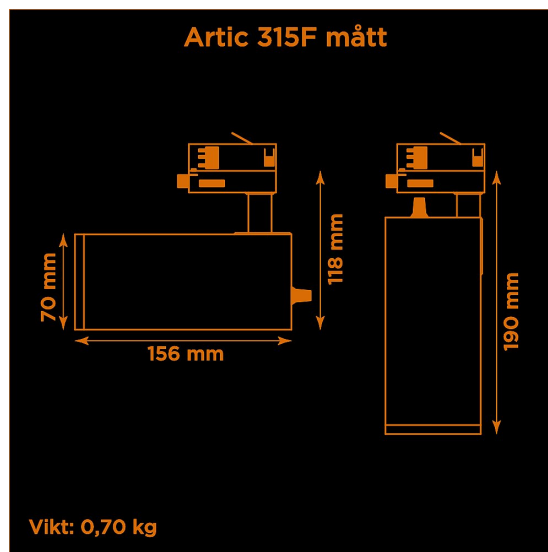

Höjd	118 mm (min. från skena) 190 mm (max. från skena)
Vikt	0,7 kg
Färg	Vit
Alternativa färger	Grå Svart Andra färger per förfrågan
Standard/märkning	CE
Skyddsklass	RoHS IP20
Material	Aluminium
Garanti	5 år, inkl drivdon
Färgtemperatur / CCT	2700K
Finns även med CCT	3000K 4000K
Färgåtergivning / CRI(Ra)	97
Färgåtergivning / CRI(R9)	>95
SDCM	SDCM 3
Ljusflöde	1425 lm
Anslutningar	3-fas multiadapter, ej ERCO och Zumtobel
Styrning	Inbyggd potentiometer
Effekt system	15 W
Spänning	220-240 VAC
Livslängd	50000 h L70
Infästning	3-fas multiadapter
Pan-område	0-355°
Tilt-område	0-90°
Låsning pan/tilt	Friktion
Kylning	Passiv
Drivdon	Inbyggt elektroniskt
Dimmer område	0/5-100%
Dimbar, primärsida	Nej
Tillbehör	Glasfilter Reflektorer Barndoors Bikakeraster Snoot
Linstyp	Fast spridning, utbytbar
Ljuskälla	LED
Spårbarhet	Batch-spårning Individuella serienummer
Utbytbara reservdelar	Chassi Drivdon LED-chip Linser

Multiadapter
Potentiometer

Variant	Artikelnr	EAN
Spot-12°	A315F3-27L	
Medium-24°	A315F3-27L	
Flood-38°	A315F3-27L	
Wide flood-60°	A315F3-27L	

Ljusteknik i Linköping AB
Hackeforsvägen 1
58941 Linköping

Org.nr
556482-7425
VAT.nr
SE556482742501